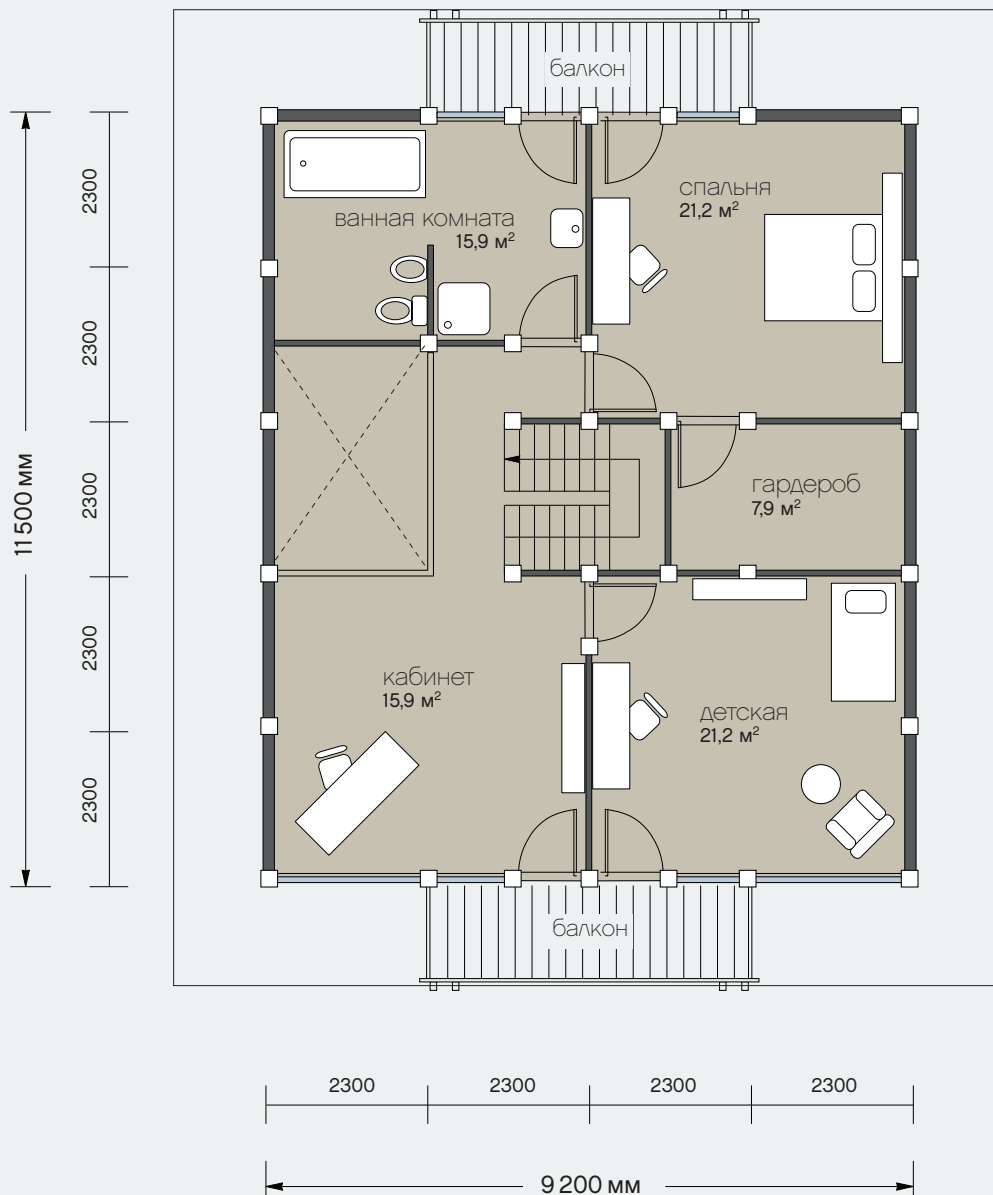

Общая площадь: 224 кв.м

Общая площадь первого этажа: 104.8 кв.м

Общая площадь мансардного этажа: 119.6 кв.м

Санкт-Петербург
Лахтинский пр., 113
тел. + 7 812 4482424
факс + 7 812 4482425

Московская обл.
Новорижское ш., 29-й км
тел. + 7 495 2873687
факс + 7 495 2873688