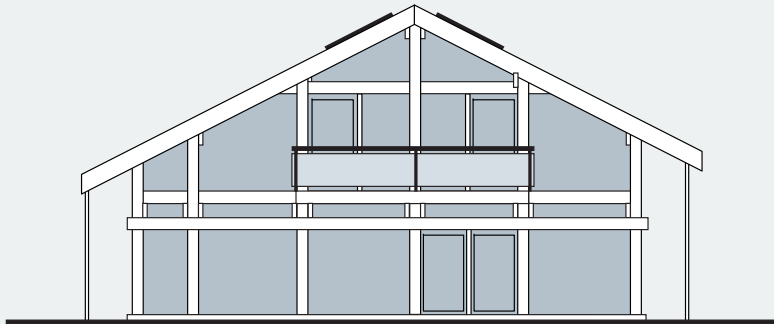

## Фасады

Общая площадь: 255 м<sup>2</sup>

Общая площадь первого этажа: 122,8 м<sup>2</sup>

Общая площадь второго этажа: 132,2 м<sup>2</sup>

Санкт-Петербург  
Лахтинский пр., 113  
тел. + 7 812 4482424  
факс + 7 812 4482425