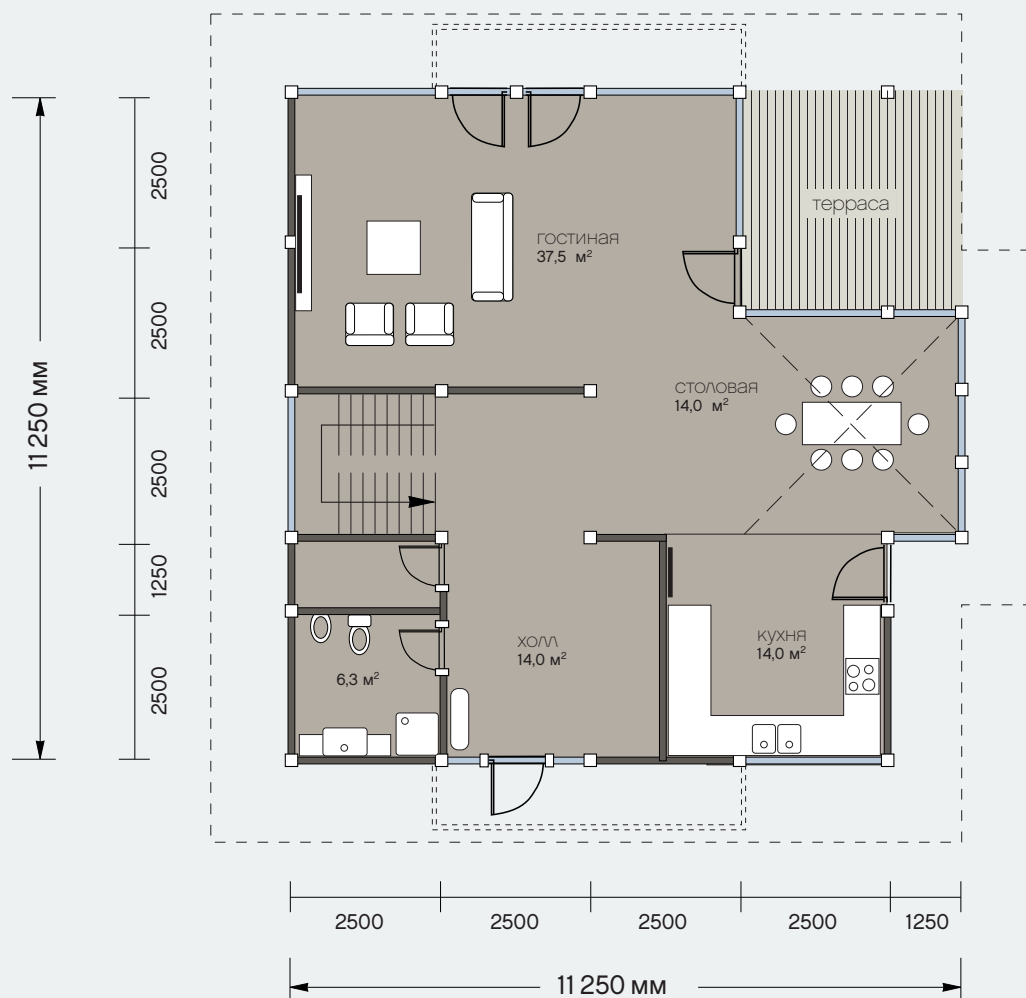

## Фасады

Общая площадь: 255 м<sup>2</sup>

Общая площадь первого этажа: 122,8 м<sup>2</sup>

Общая площадь второго этажа: 132,2 м<sup>2</sup>

Санкт-Петербург  
Лахтинский пр., 113  
тел. + 7 812 4482424  
факс + 7 812 4482425

# проект ОНУ-1

1 этаж

Общая площадь: 255 м<sup>2</sup>

Общая площадь первого этажа: 122,8 м<sup>2</sup>

Общая площадь второго этажа: 132,2 м<sup>2</sup>

Санкт-Петербург  
Лахтинский пр., 113  
тел. + 7 812 4482424  
факс + 7 812 4482425

# проект ОНУ-1

2 этаж

Общая площадь: 255 м<sup>2</sup>

Общая площадь первого этажа: 122,8 м<sup>2</sup>

Общая площадь второго этажа: 132,2 м<sup>2</sup>

Санкт-Петербург  
Лахтинский пр., 113  
тел. + 7 812 4482424  
факс + 7 812 4482425