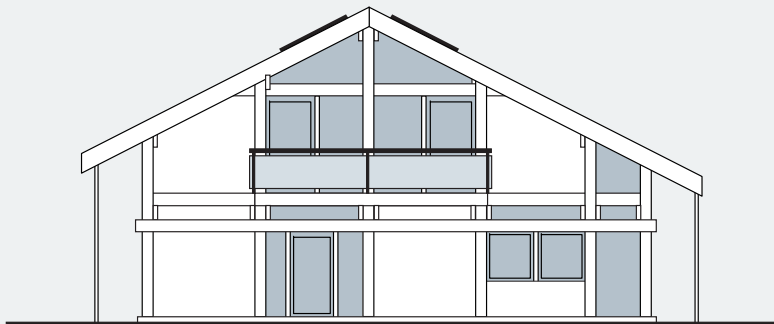

## Фасады

Общая площадь: 255 м<sup>2</sup>

Общая площадь первого этажа: 122,8 м<sup>2</sup>

Общая площадь второго этажа: 132,2 м<sup>2</sup>

Санкт-Петербург  
Лахтинский пр., 113  
тел. + 7 812 4482424  
факс + 7 812 4482425