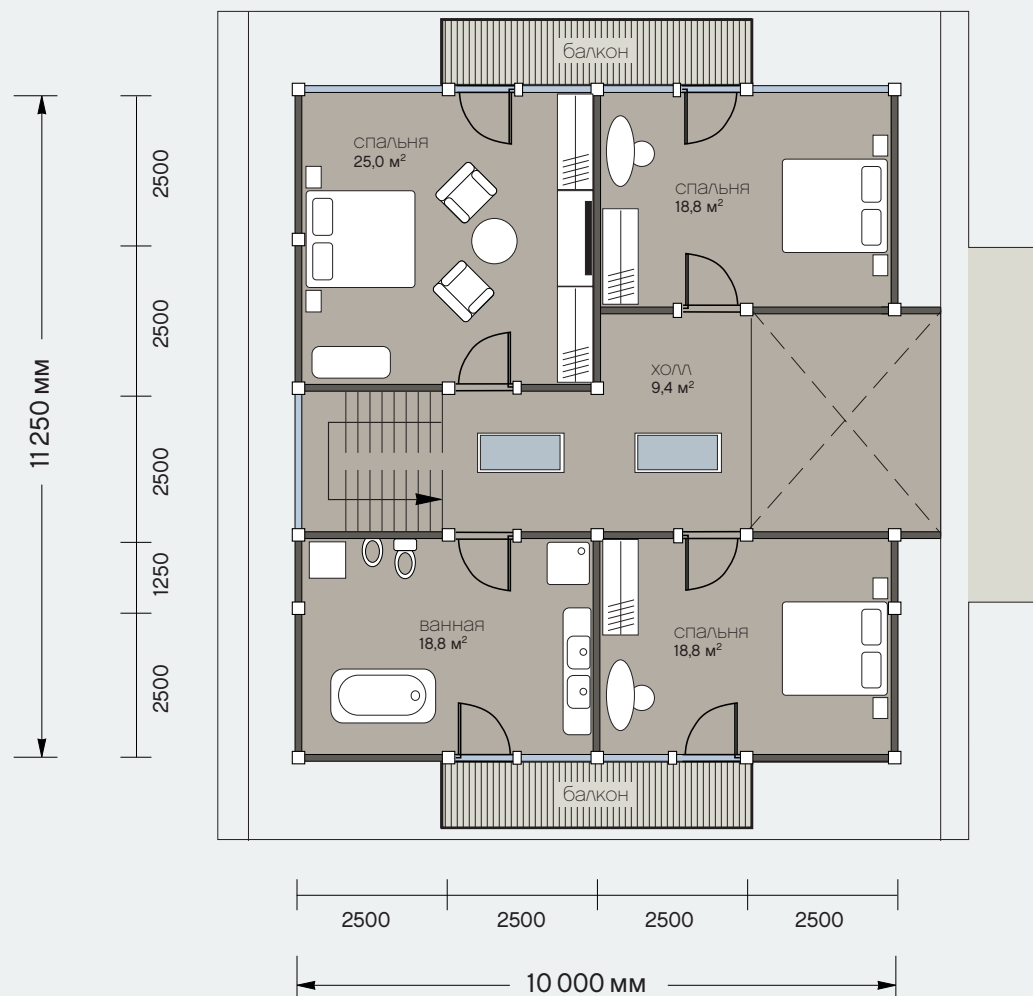

# проект ОНУ-1

1 этаж

Общая площадь: 255 м<sup>2</sup>

Общая площадь первого этажа: 122,8 м<sup>2</sup>

Общая площадь второго этажа: 132,2 м<sup>2</sup>

Санкт-Петербург  
Лахтинский пр., 113  
тел. + 7 812 4482424  
факс + 7 812 4482425

# проект ОНУ-1

2 этаж

Общая площадь: 255 м<sup>2</sup>

Общая площадь первого этажа: 122,8 м<sup>2</sup>

Общая площадь второго этажа: 132,2 м<sup>2</sup>

Санкт-Петербург  
Лахтинский пр., 113  
тел. + 7 812 4482424  
факс + 7 812 4482425