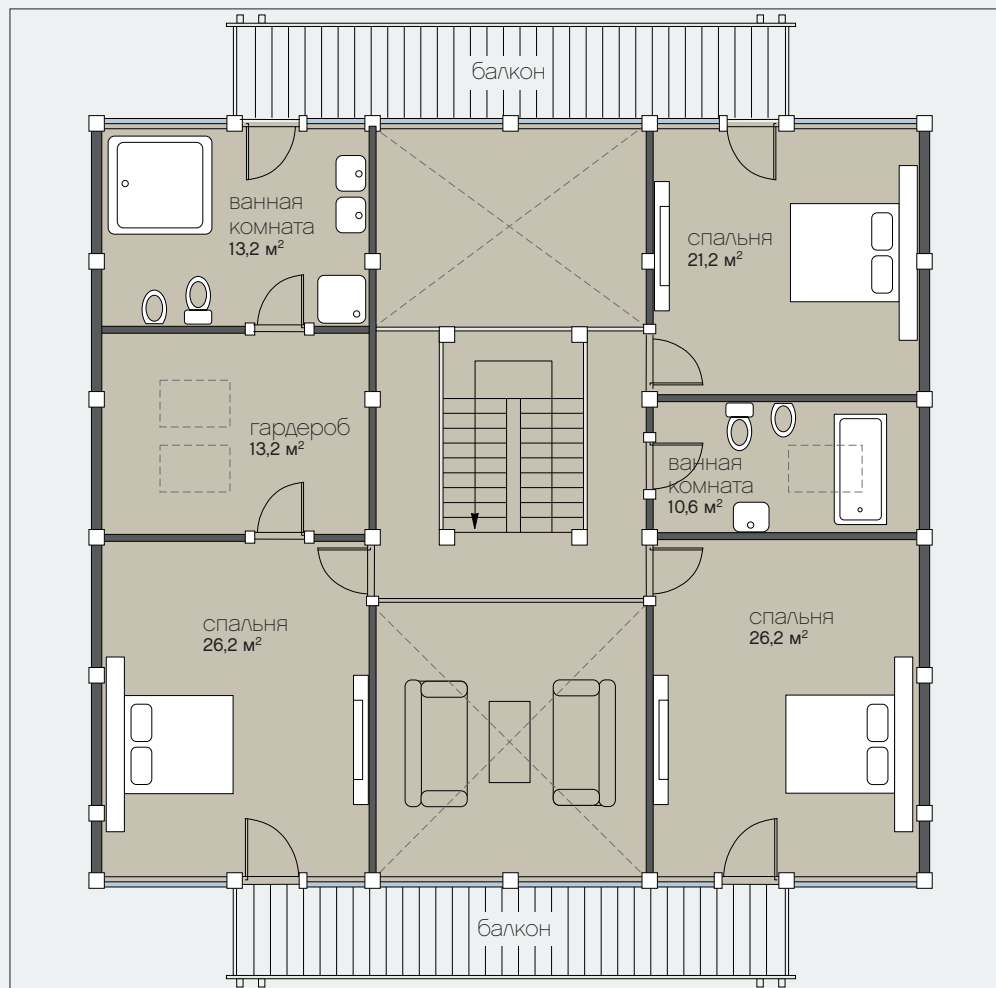

проект 376

Фасады

Общая площадь: 376.7 кв.м

Общая площадь первого этажа: 174.6 кв.м

Общая площадь мансардного этажа: 202.1 кв.м

Санкт-Петербург
Лахтинский пр., 113
тел. + 7 812 4482424
факс + 7 812 4482425

Общая площадь мансардного этажа: 202.1 кв.м

Санкт-Петербург
Лахтинский пр., 113
тел. + 7 812 4482424
факс + 7 812 4482425

Московская обл.
Новорижское ш., 29-й км
тел. +7 495 2873687
факс +7 495 2873688

office@osko-haus.ru
www.osko-haus.ru
www.osko-park.ru

проект 376

2 этаж

Общая площадь: 376.7 кв.м

Общая площадь первого этажа: 174.6 кв.м

Общая площадь мансардного этажа: 202.1 кв.м

Санкт-Петербург
Лахтинский пр., 113
тел. + 7 812 4482424
факс + 7 812 4482425