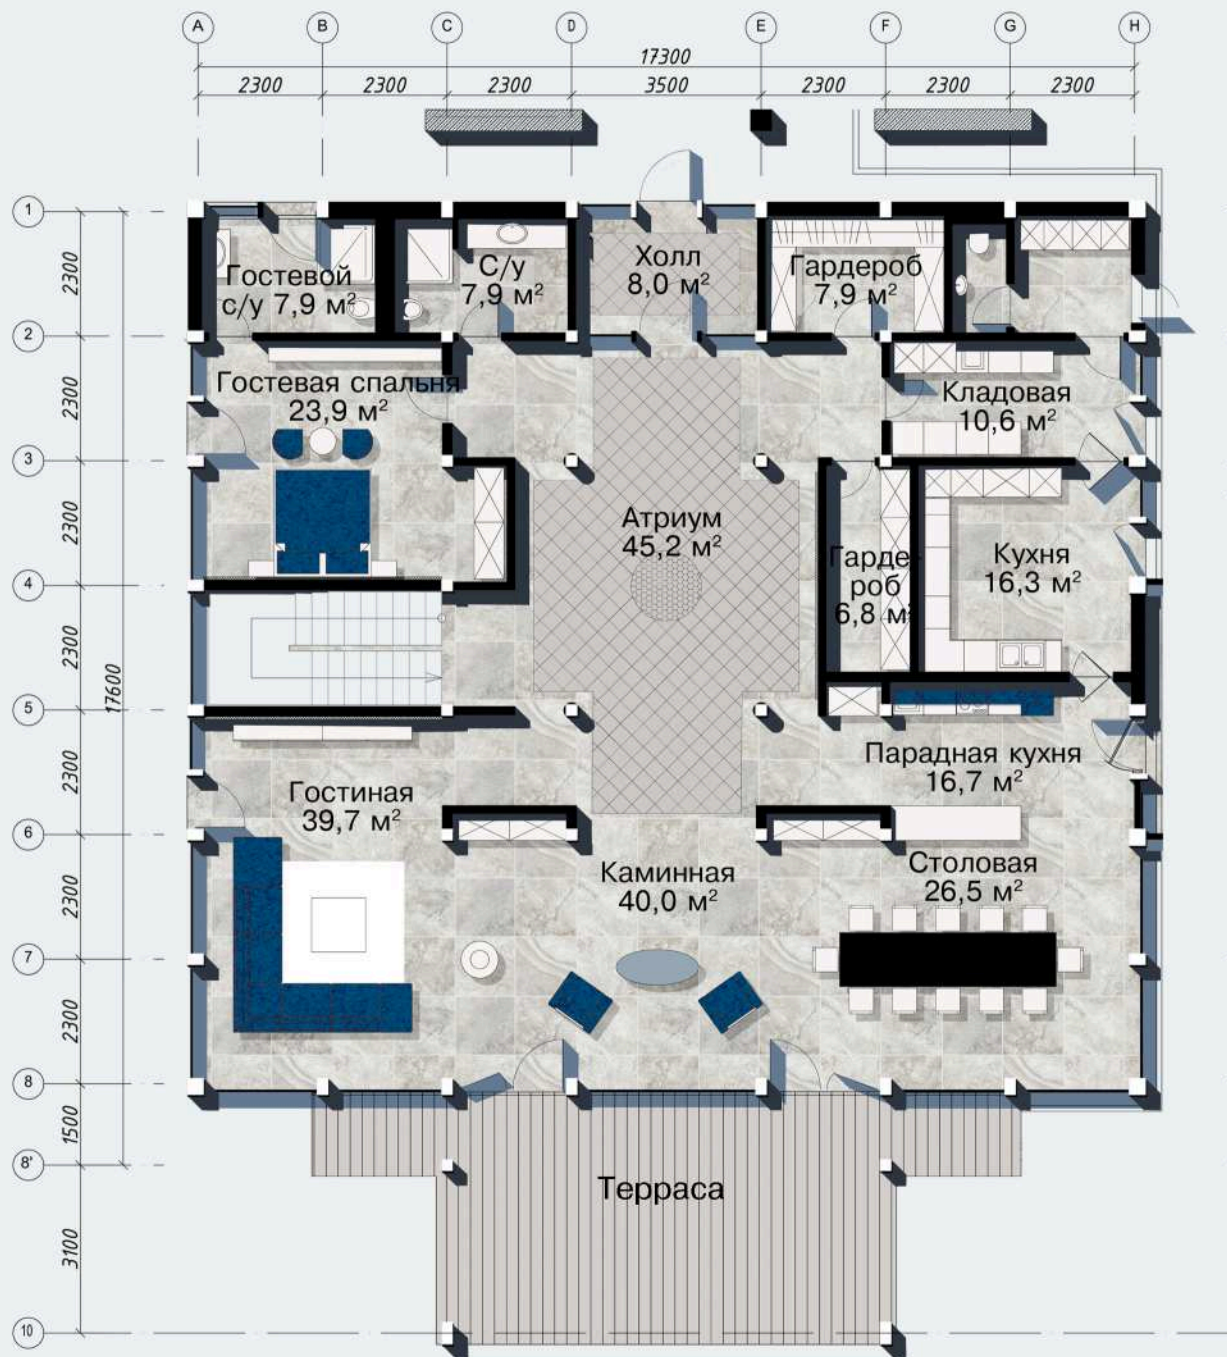

проект 619 (ОНV-11)

Фасады

Общая площадь: 619 кв.м

Общая площадь первого этаж : 278 кв.м

Общая площадь второго этажа:341 кв.м

Санкт-Петербург
Лахтинский пр., 113
тел. + 7 812 4482424
факс + 7 812 4482425

Московская обл.
Новорижское ш., 29-й км
тел. +7 495 2873687
факс +7 495 2873688

office@osko-haus.ru
www.osko-haus.ru
www.osko-park.ru

проект 619 (ОНV-11)

1 этаж

Общая площадь: 619 кв.м

Общая площадь первого этаж : 278 кв.м

Общая площадь второго этажа: 341 кв.м

Санкт-Петербург
Лахтинский пр., 113
тел. + 7 812 4482424
факс + 7 812 4482425

Московская обл.
Новорижское ш., 29-й км
тел. +7 495 2873687
факс +7 495 2873688

office@osko-haus.ru
www.osko-haus.ru
www.osko-park.ru

проект 619 (ОНV-11)

2 этаж

Общая площадь: 619 кв.м

Общая площадь первого этаж : 278 кв.м