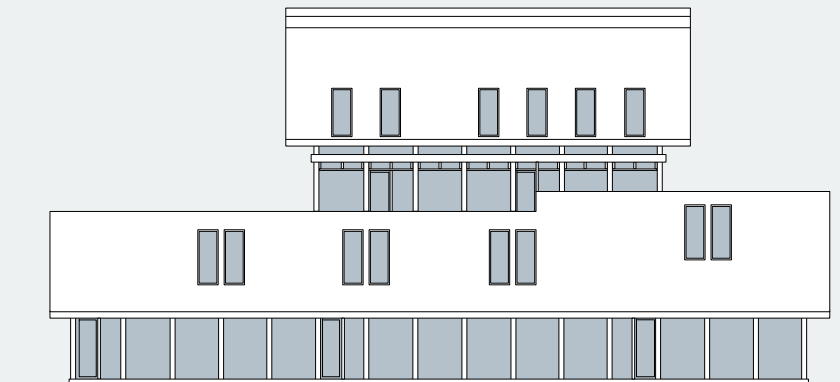

проект 1328

Фасады

Общая площадь: 1328 кв.м

Общая площадь цокольного этажа: 227 кв.м

Общая площадь первого этажа: 321,7 кв.м

Общая площадь мансардного этажа: 325,1 кв.м

Общая площадь бассейна: 454,2 кв.м

Санкт-Петербург
Лахтинский пр., 113
тел. + 7 812 4482424
факс + 7 812 4482425