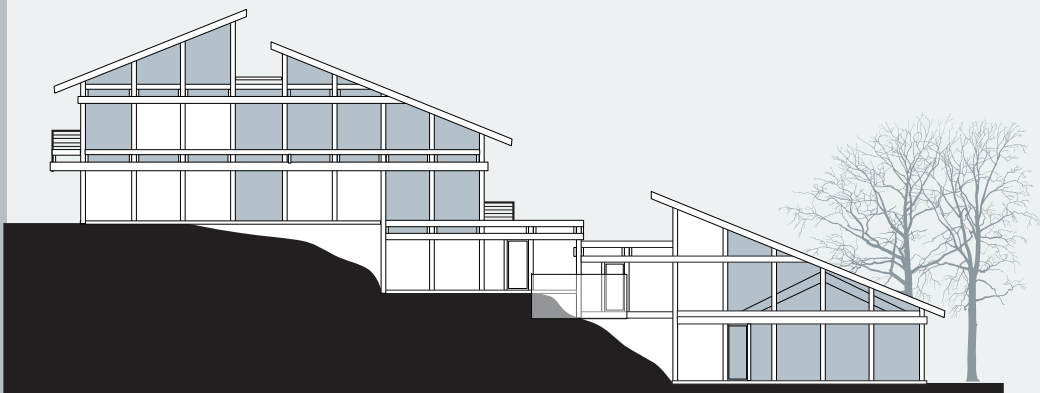

проект 1328

Фасады

Общая площадь: 1328 кв.м

Общая площадь цокольного этажа: 227 кв.м

Общая площадь первого этажа: 321,7 кв.м

Общая площадь мансардного этажа: 325,1 кв.м

Общая площадь бассейна: 454,2 кв.м

Санкт-Петербург
Лахтинский пр., 113
тел. + 7 812 4482424
факс + 7 812 4482425

Московская обл.
Новорижское ш., 29-й км
тел. +7 495 2873687
факс +7 495 2873688

office@osko-haus.ru
www.osko-haus.ru
www.osko-park.ru

проект 1328

Цокольный этаж

Общая площадь: 1328 кв.м

Общая площадь цокольного этажа: 227 кв.м