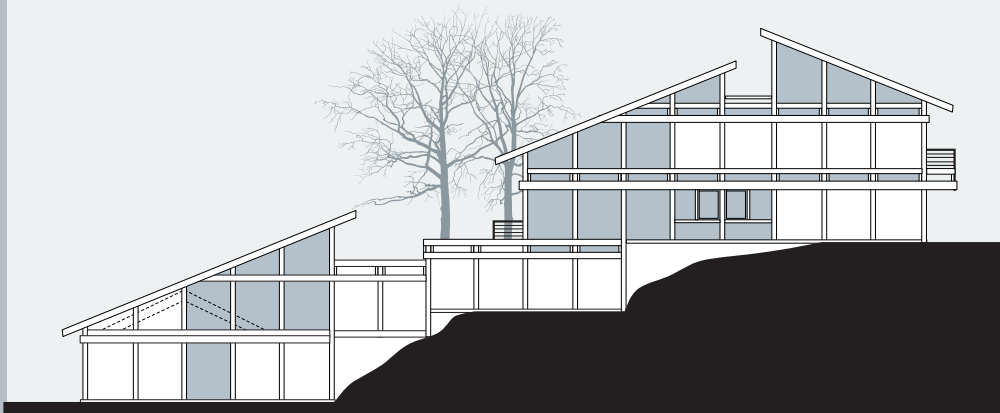

проект 1328

Фасады

Общая площадь: 1328 кв.м

Общая площадь цокольного этажа: 227 кв.м

Общая площадь первого этажа: 321,7 кв.м

Общая площадь мансардного этажа: 325,1 кв.м

Общая площадь бассейна: 454,2 кв.м

Санкт-Петербург
Лахтинский пр., 113
тел. + 7 812 4482424
факс + 7 812 4482425

Московская обл.
Новорижское ш., 29-й км
тел. +7 495 2873687
факс +7 495 2873688

office@osko-haus.ru
www.osko-haus.ru
www.osko-park.ru

проект 1328

Цокольный этаж

Общая площадь: 1328 кв.м

Общая площадь цокольного этажа: 227 кв.м