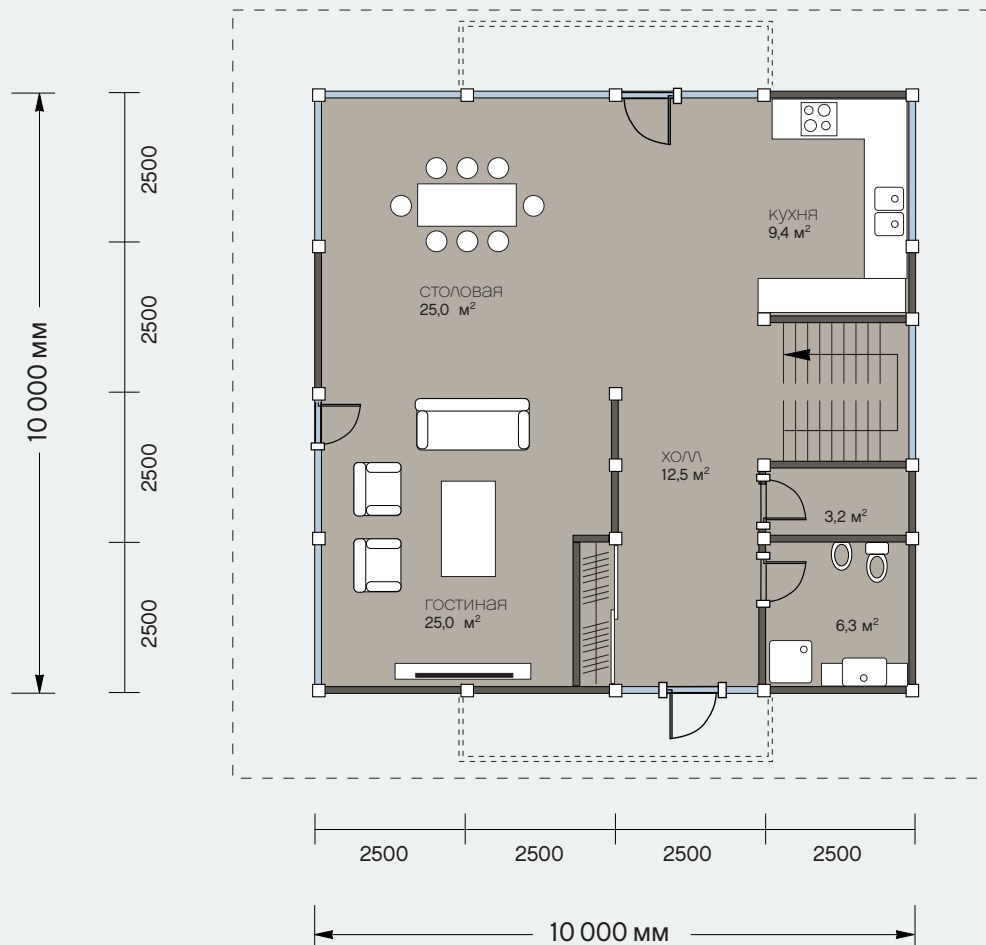

проект ОНУ-3

Общая площадь: 215 м²

Общая площадь первого этажа: 100 м²

Общая площадь второго этажа: 115 м²

Фасады

Санкт-Петербург
Лахтинский пр., 113
тел. + 7 812 4482424
факс + 7 812 4482425

Москва
Новорижское шоссе,
29 км
тел. +7 495 2873687
факс +7 495 2873688

office@osko-haus.ru
www.osko-haus.ru

проект ОНУ-3

1 этаж

Общая площадь: 215 м²

Общая площадь первого этажа: 100 м²

Общая площадь второго этажа: 115 м²

Санкт-Петербург
Лахтинский пр., 113
тел. + 7 812 4482424
факс + 7 812 4482425

Москва
Новорижское шоссе,
29 км
тел. +7 495 2873687
факс +7 495 2873688

office@osko-haus.ru
www.osko-haus.ru

проект ОНУ-3

2 этаж

Общая площадь: 215 м²

Общая площадь первого этажа: 100 м²

Общая площадь второго этажа: 115 м²