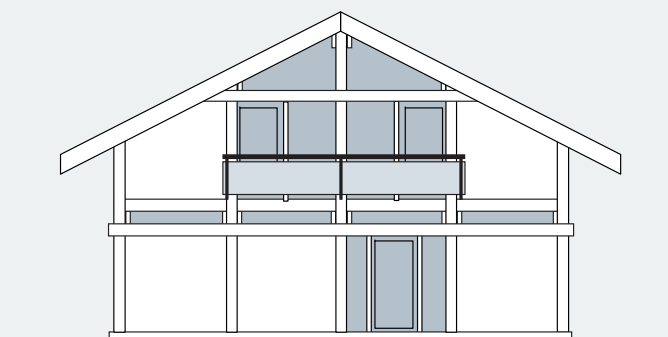

проект ОНУ-3

Общая площадь: 215 м²

Общая площадь первого этажа: 100 м²

Общая площадь второго этажа: 115 м²

Фасады

Санкт-Петербург
Лахтинский пр., 113
тел. + 7 812 4482424
факс + 7 812 4482425

Москва
Новорижское шоссе,
29 км
тел. +7 495 2873687
факс +7 495 2873688

office@osko-haus.ru
www.osko-haus.ru

проект ОНУ-3

1 этаж

Общая площадь: 215 м²

Общая площадь первого этажа: 100 м²

Общая площадь второго этажа: 115 м²

Санкт-Петербург
Лахтинский пр., 113
тел. + 7 812 4482424
факс + 7 812 4482425

Москва
Новорижское шоссе,
29 км
тел. +7 495 2873687
факс +7 495 2873688

office@osko-haus.ru
www.osko-haus.ru

проект ОНУ-3

2 этаж

Общая площадь: 215 м²

Общая площадь первого этажа: 100 м²

Общая площадь второго этажа: 115 м²