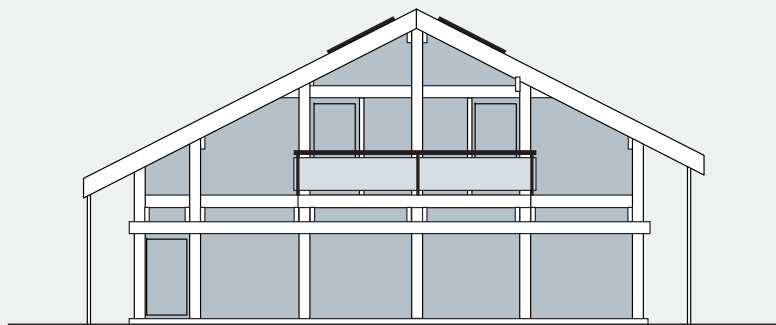

проект ОНУ-5

Общая площадь: 282 м²

Общая площадь первого этажа: 136 м²

Общая площадь второго этажа: 146 м²

Фасады

Санкт-Петербург
Лахтинский пр., 113
тел. + 7 812 4482424
факс + 7 812 4482425

Москва
Новорижское шоссе,
29 км
тел. +7 495 2873687
факс +7 495 2873688

office@osko-haus.ru
www.osko-haus.ru