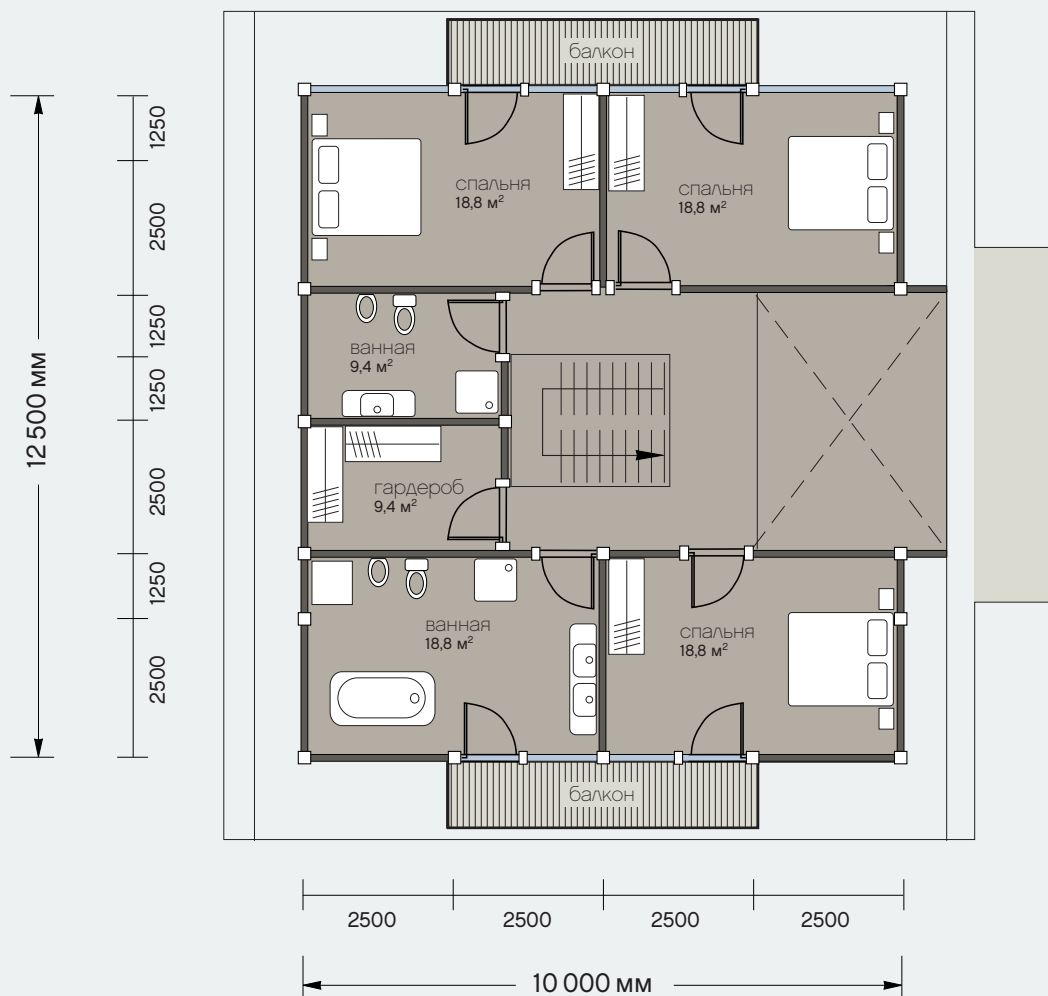

# проект ОНУ-5

Общая площадь: 282 м<sup>2</sup>

Общая площадь первого этажа: 136 м<sup>2</sup>

Общая площадь второго этажа: 146 м<sup>2</sup>

# проект ОНУ-5

2 этаж

Общая площадь: 282 м<sup>2</sup>

Общая площадь первого этажа: 136 м<sup>2</sup>

Общая площадь второго этажа: 146 м<sup>2</sup>

Санкт-Петербург  
Лахтинский пр., 113  
тел. + 7 812 4482424  
факс + 7 812 4482425