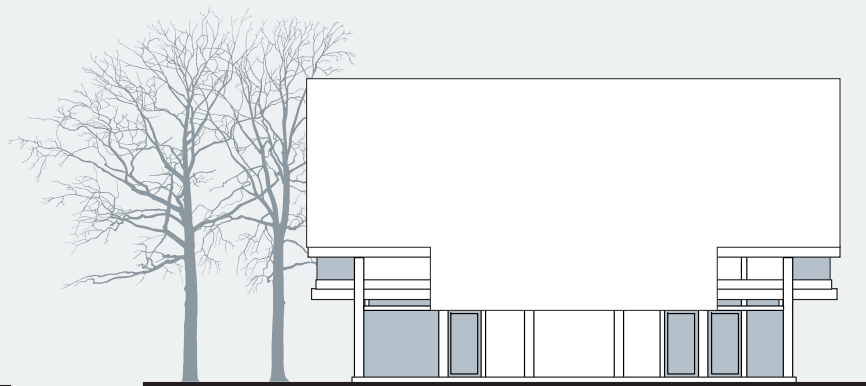

проект ОНУ-2/10

Фасады

Общая площадь: 336 м²

Общая площадь первого этажа: 168 м²

Общая площадь второго этажа: 168 м²

Санкт-Петербург
Лахтинский пр., 113
тел. + 7 812 4482424
факс + 7 812 4482425

Москва
Новорижское шоссе,
29 км
тел. +7 495 2873687
факс +7 495 2873688

office@osko-haus.ru
www.osko-haus.ru

проект ОНУ-2/10

1 этаж

Общая площадь: 336 м²

Общая площадь первого этажа: 168 м²

Общая площадь второго этажа: 168 м²

Санкт-Петербург
Лахтинский пр., 113
тел. + 7 812 4482424
факс + 7 812 4482425