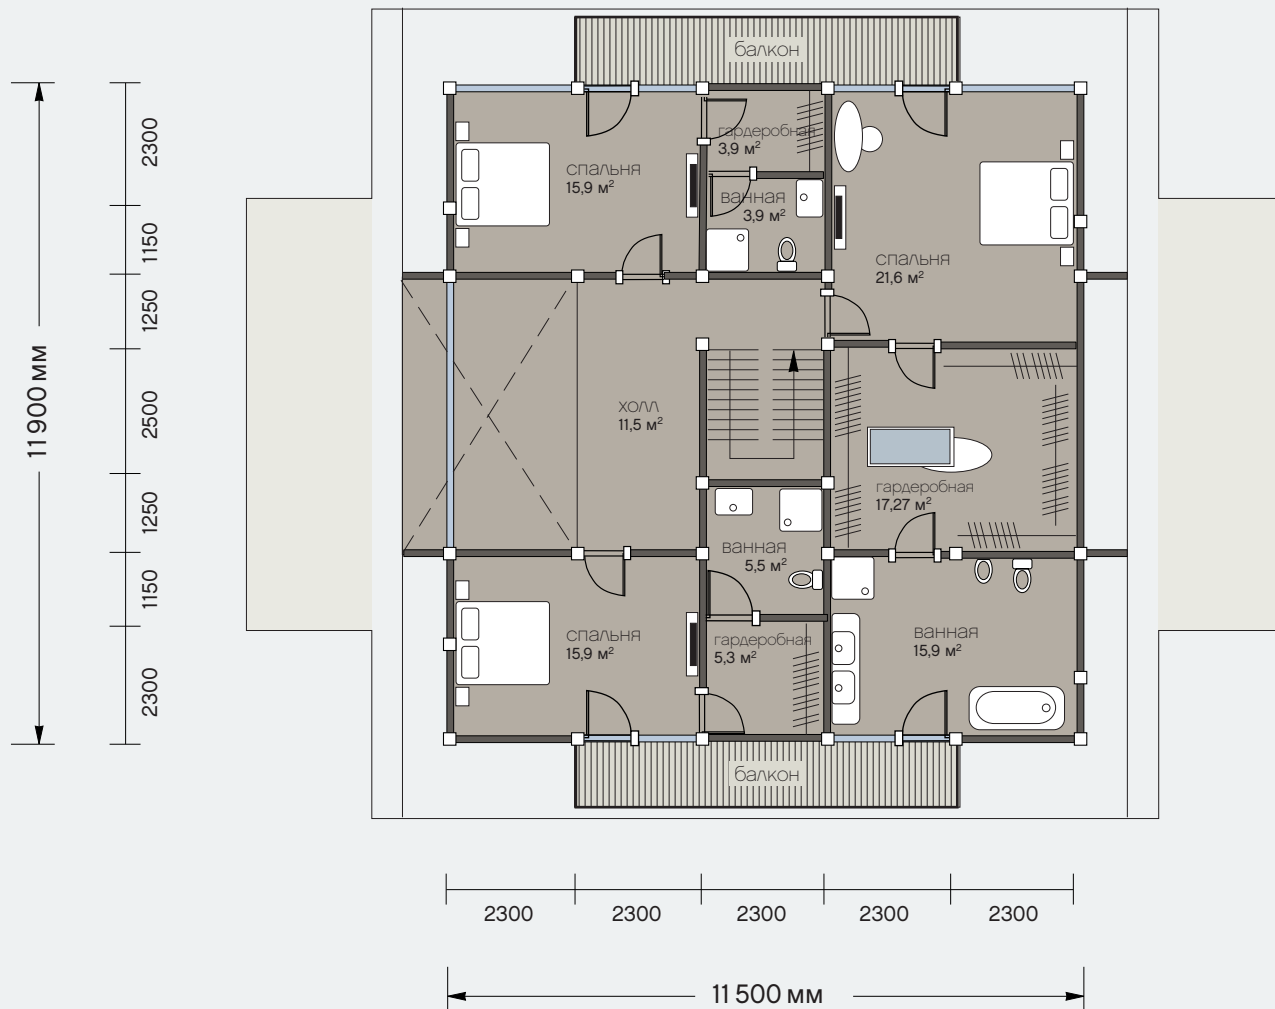

office@osko-haus.ru
www.osko-haus.ru

проект ОНУ-2/10

1 этаж

Общая площадь: 336 м²

Общая площадь первого этажа: 168 м²

Общая площадь второго этажа: 168 м²

Санкт-Петербург
Лахтинский пр., 113
тел. + 7 812 4482424
факс + 7 812 4482425

Москва
Новорижское шоссе,
29 км
тел. +7 495 2873687
факс +7 495 2873688

office@osko-haus.ru
www.osko-haus.ru

проект ОНУ-2/10

2 этаж

Общая площадь: 336 м²

Общая площадь первого этажа: 168 м²

Общая площадь второго этажа: 168 м²