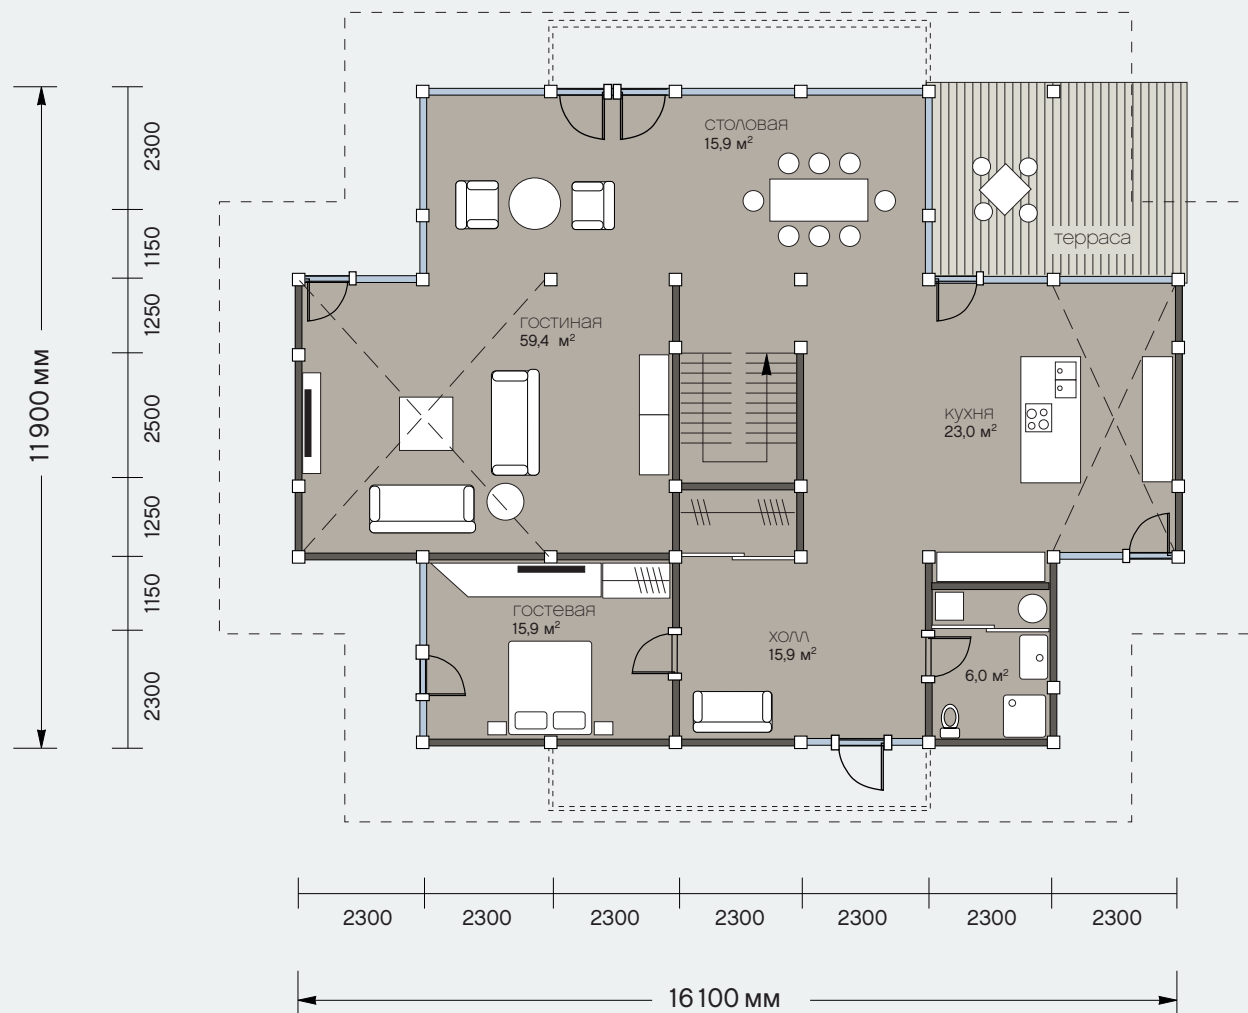

проект ОНУ-2/10

Фасады

Общая площадь: 336 м²

Общая площадь первого этажа: 168 м²

Общая площадь второго этажа: 168 м²

Санкт-Петербург
Лахтинский пр., 113
тел. + 7 812 4482424
факс + 7 812 4482425

Москва
Новорижское шоссе,
29 км
тел. +7 495 2873687
факс +7 495 2873688

office@osko-haus.ru
www.osko-haus.ru

проект ОНУ-2/10

1 этаж

Общая площадь: 336 м²

Общая площадь первого этажа: 168 м²

Общая площадь второго этажа: 168 м²

Санкт-Петербург
Лахтинский пр., 113
тел. + 7 812 4482424
факс + 7 812 4482425

Москва
Новорижское шоссе,
29 км
тел. +7 495 2873687
факс +7 495 2873688

office@osko-haus.ru
www.osko-haus.ru

проект ОНУ-2/10

2 этаж

Общая площадь: 336 м²

Общая площадь первого этажа: 168 м²

Общая площадь второго этажа: 168 м²