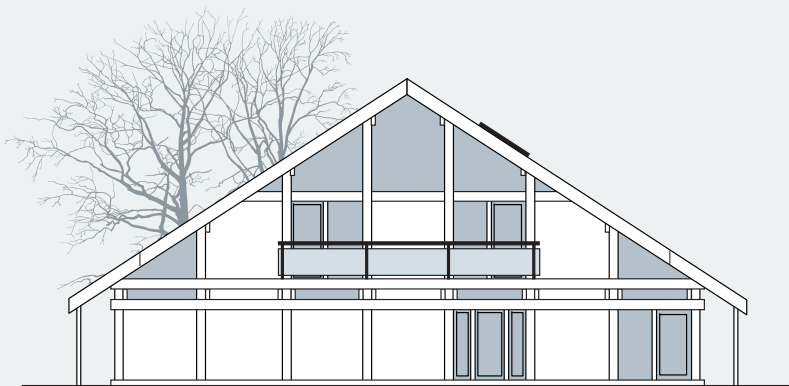

проект ОНУ-2/10

Фасады

Общая площадь: 336 м²

Общая площадь первого этажа: 168 м²

Общая площадь второго этажа: 168 м²

Санкт-Петербург
Лахтинский пр., 113
тел. + 7 812 4482424
факс + 7 812 4482425

Москва
Новорижское шоссе,
29 км
тел. +7 495 2873687
факс +7 495 2873688

office@osko-haus.ru
www.osko-haus.ru

проект ОНУ-2/10

1 этаж

Общая площадь: 336 м²

Общая площадь первого этажа: 168 м²

Общая площадь второго этажа: 168 м²

Санкт-Петербург
Лахтинский пр., 113
тел. + 7 812 4482424
факс + 7 812 4482425

Москва
Новорижское шоссе,
29 км
тел. +7 495 2873687
факс +7 495 2873688

office@osko-haus.ru
www.osko-haus.ru

проект ОНУ-2/10

2 этаж

Общая площадь: 336 м²

Общая площадь первого этажа: 168 м²

Общая площадь второго этажа: 168 м²