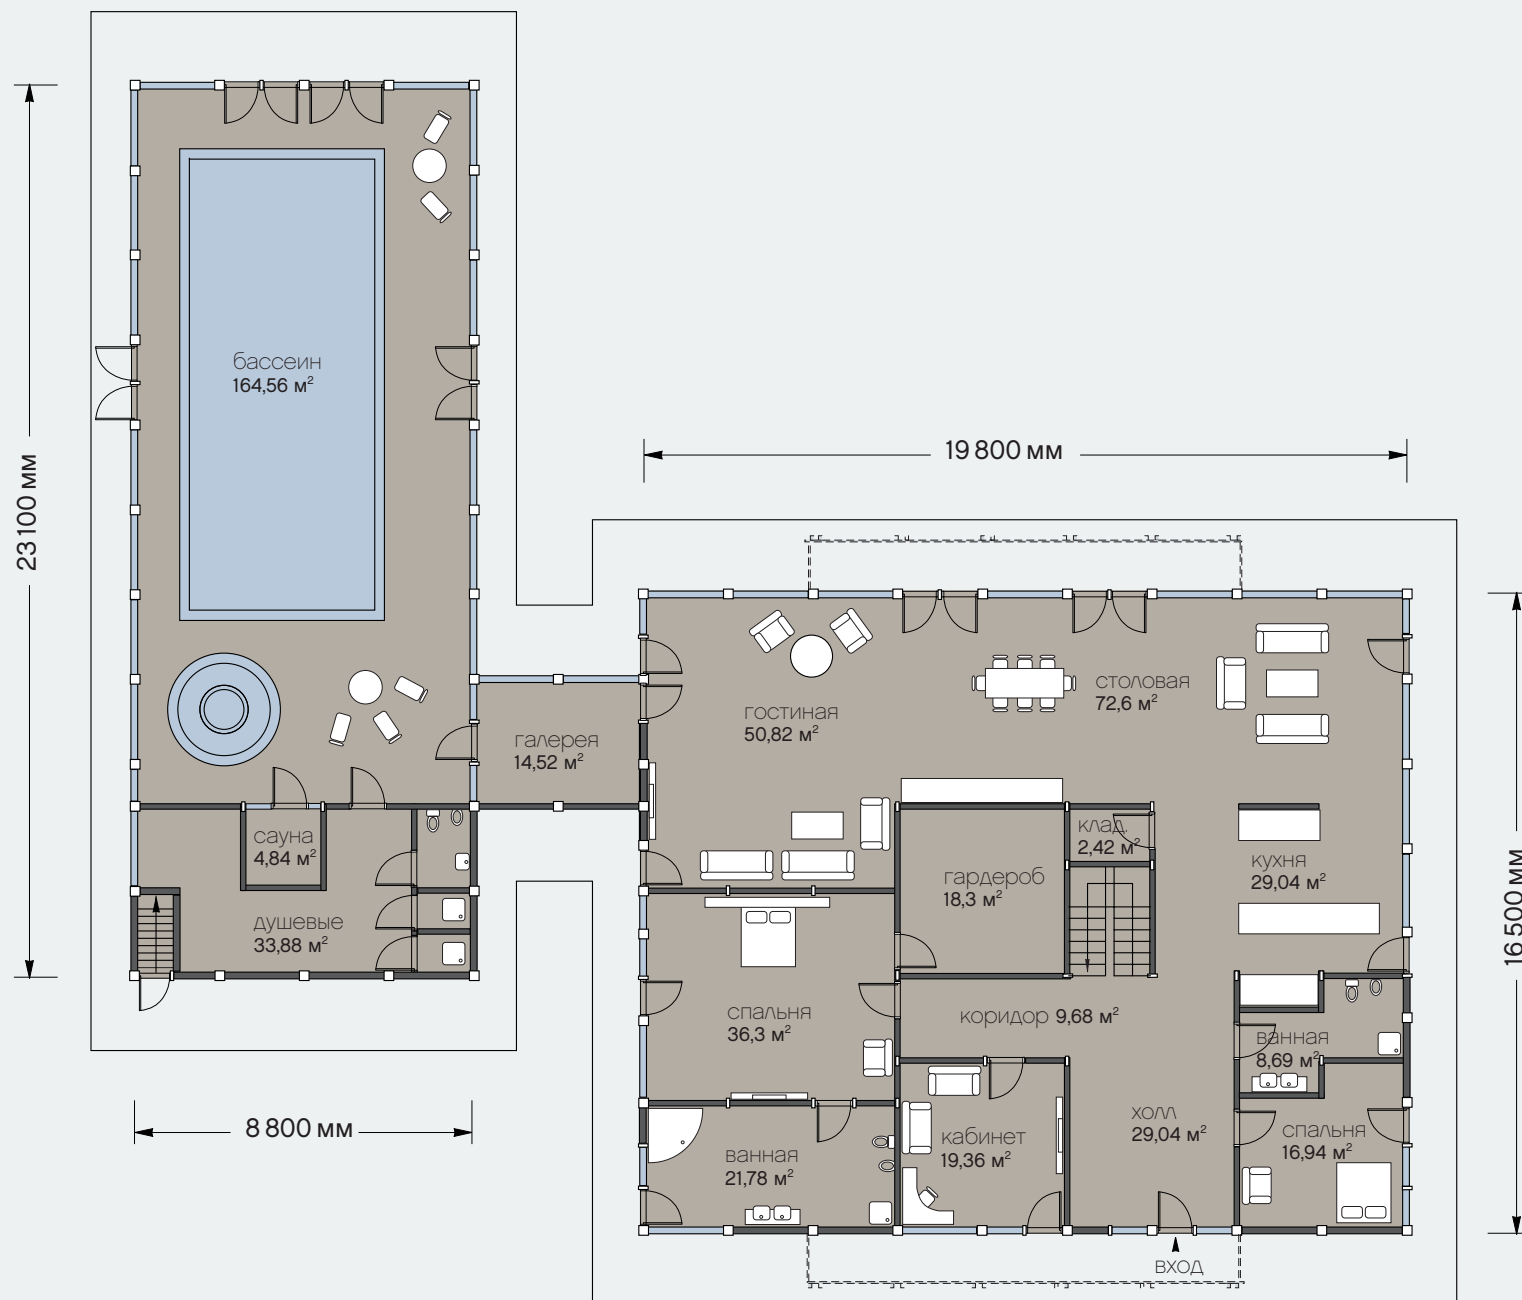

проект 938

Общая площадь: 938.5 кв.м

Общая площадь первого этажа: 326.7 кв.м

Общая площадь мансардного этажа: 355.3 кв.м

Общая площадь бассейна: 256.5 кв.м

Фасады

Санкт-Петербург
Лахтинский пр., 113
тел. + 7 812 4482424
факс + 7 812 4482425

Московская обл.
Новорижское ш., 29-й км
тел. +7 495 2873687
факс +7 495 2873688

office@osko-haus.ru
www.osko-haus.ru
www.osko-park.ru

проект 938

Общая площадь: 938.5 кв.м

Общая площадь первого этажа: 326.7 кв.м

Общая площадь мансардного этажа: 355.3 кв.м

Общая площадь бассейна: 256.5 кв.м

1 этаж

Санкт-Петербург
Лахтинский пр., 113
тел. + 7 812 4482424
факс + 7 812 4482425

Московская обл.
Новорижское ш., 29-й км
тел. + 7 495 2873687
факс + 7 495 2873688