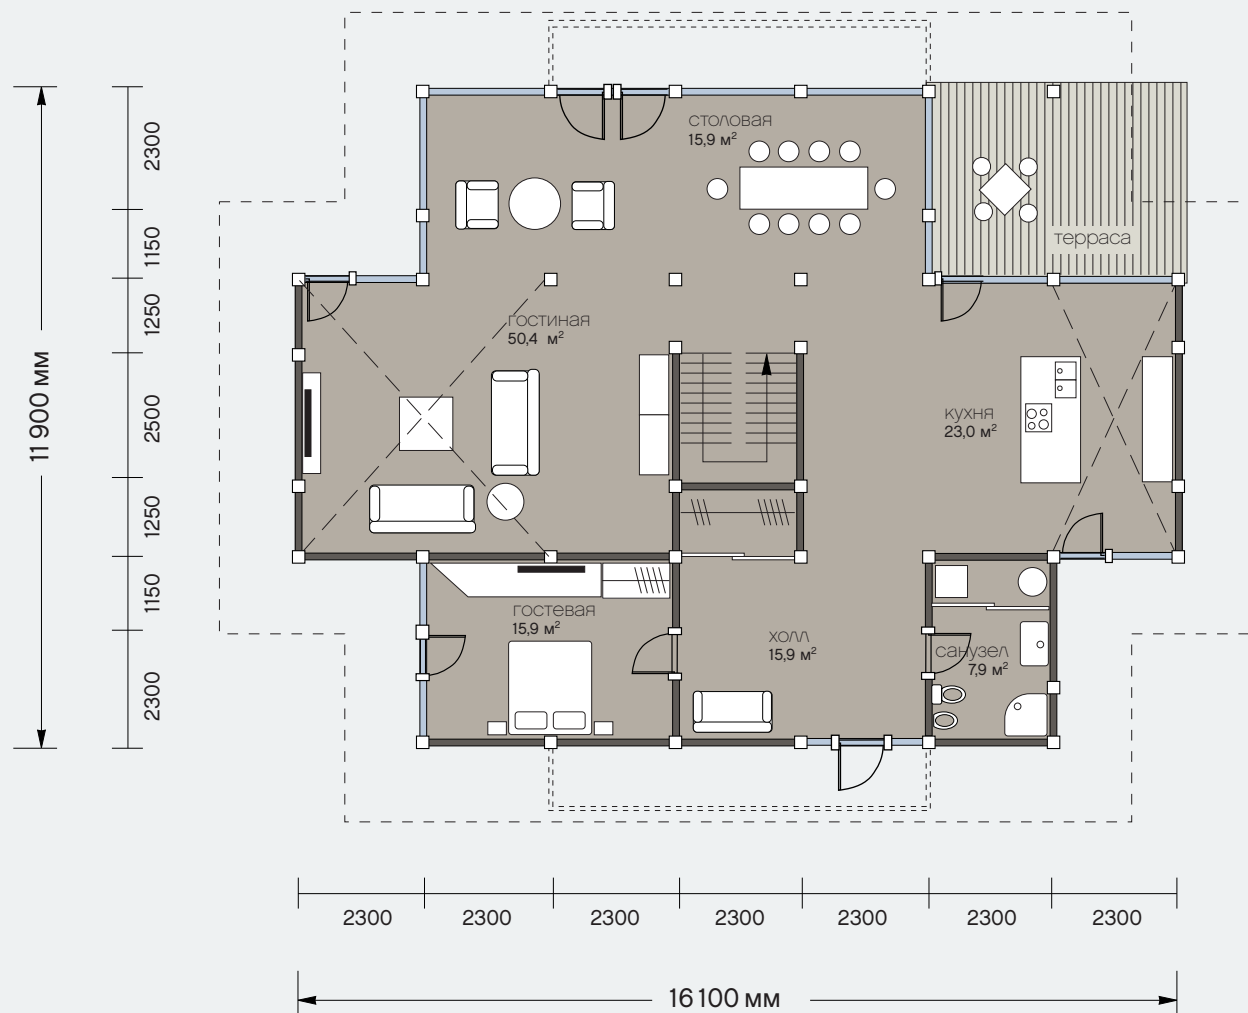

## Фасады

Общая площадь: 336 м<sup>2</sup>

Общая площадь первого этажа: 168 м<sup>2</sup>

Общая площадь второго этажа: 168 м<sup>2</sup>

Санкт-Петербург  
Лахтинский пр., 113  
тел. + 7 812 4482424  
факс + 7 812 4482425

# проект ОНУ-2/6

1 этаж

Общая площадь: 336 м<sup>2</sup>

Общая площадь первого этажа: 168 м<sup>2</sup>

Общая площадь второго этажа: 168 м<sup>2</sup>

Санкт-Петербург  
Лахтинский пр., 113  
тел. + 7 812 4482424  
факс + 7 812 4482425

# проект ОНУ-2/6

2 этаж

Общая площадь: 336 м<sup>2</sup>

Общая площадь первого этажа: 168 м<sup>2</sup>

Общая площадь второго этажа: 168 м<sup>2</sup>

Санкт-Петербург  
Лахтинский пр., 113  
тел. + 7 812 4482424  
факс + 7 812 4482425