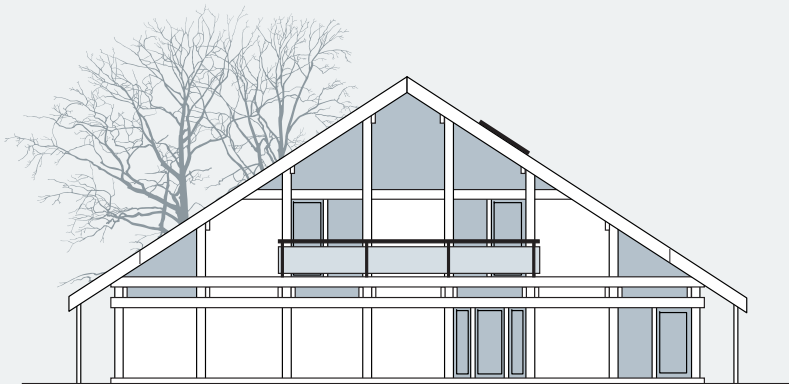

# проект ОНУ-2/6

## Фасады

Общая площадь: 336 м<sup>2</sup>

Общая площадь первого этажа: 168 м<sup>2</sup>

Общая площадь второго этажа: 168 м<sup>2</sup>

Санкт-Петербург  
Лахтинский пр., 113  
тел. + 7 812 4482424  
факс + 7 812 4482425