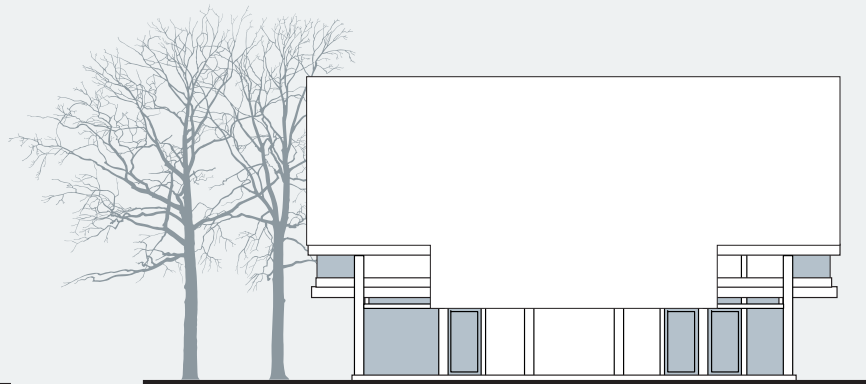

## Фасады

Общая площадь: 336 м<sup>2</sup>

Общая площадь первого этажа: 168 м<sup>2</sup>

Общая площадь второго этажа: 168 м<sup>2</sup>

Санкт-Петербург  
Лахтинский пр., 113  
тел. + 7 812 4482424  
факс + 7 812 4482425