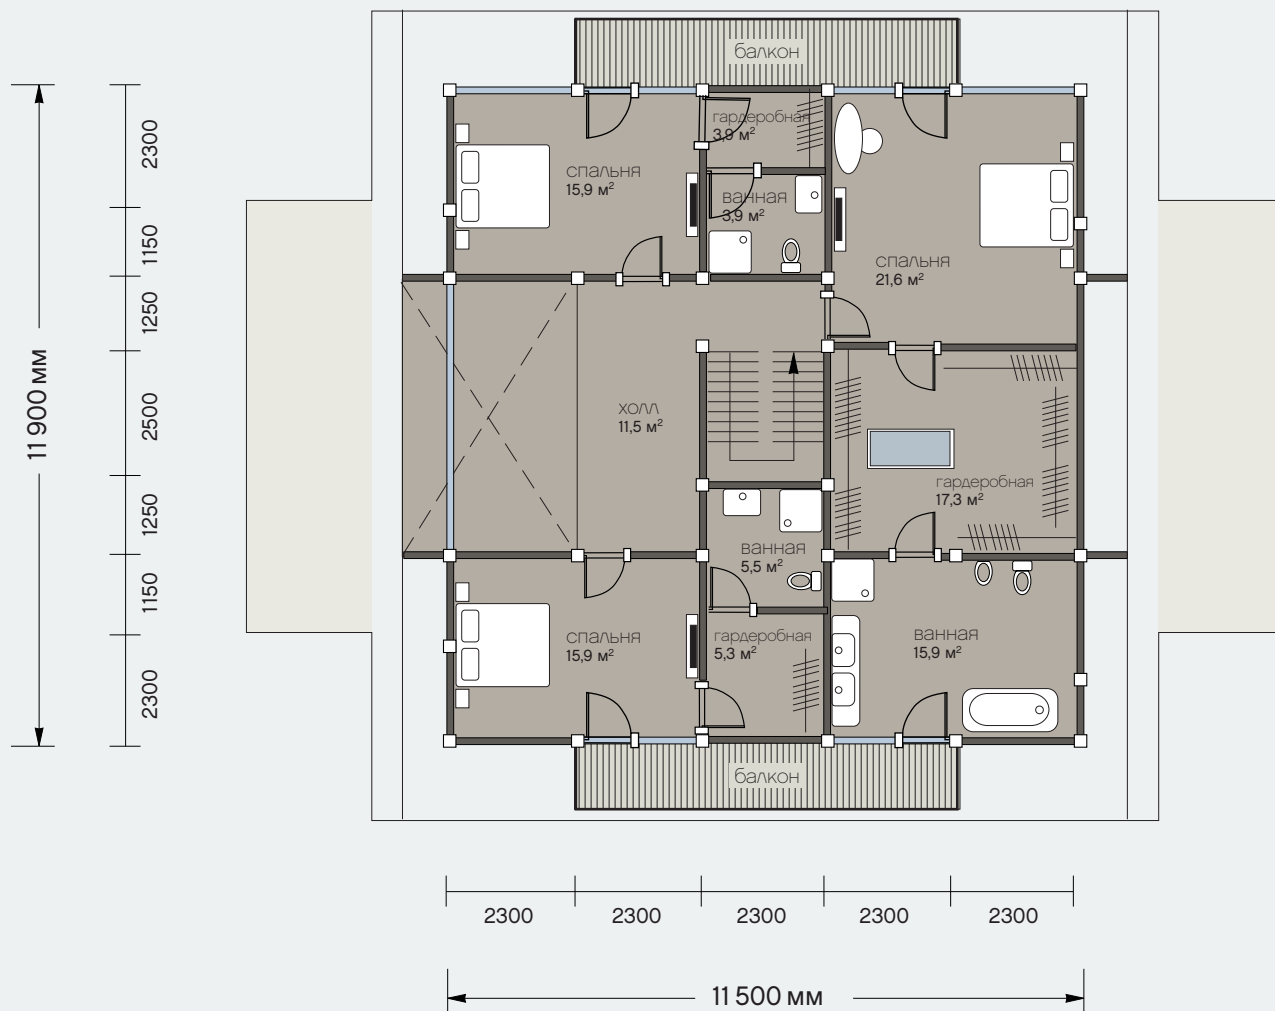

# проект ОНУ-2/6

1 этаж

Общая площадь: 336 м<sup>2</sup>

Общая площадь первого этажа: 168 м<sup>2</sup>

Общая площадь второго этажа: 168 м<sup>2</sup>

Санкт-Петербург  
Лахтинский пр., 113  
тел. + 7 812 4482424  
факс + 7 812 4482425

# проект ОНУ-2/6

2 этаж

Общая площадь: 336 м<sup>2</sup>

Общая площадь первого этажа: 168 м<sup>2</sup>

Общая площадь второго этажа: 168 м<sup>2</sup>

Санкт-Петербург  
Лахтинский пр., 113  
тел. + 7 812 4482424  
факс + 7 812 4482425