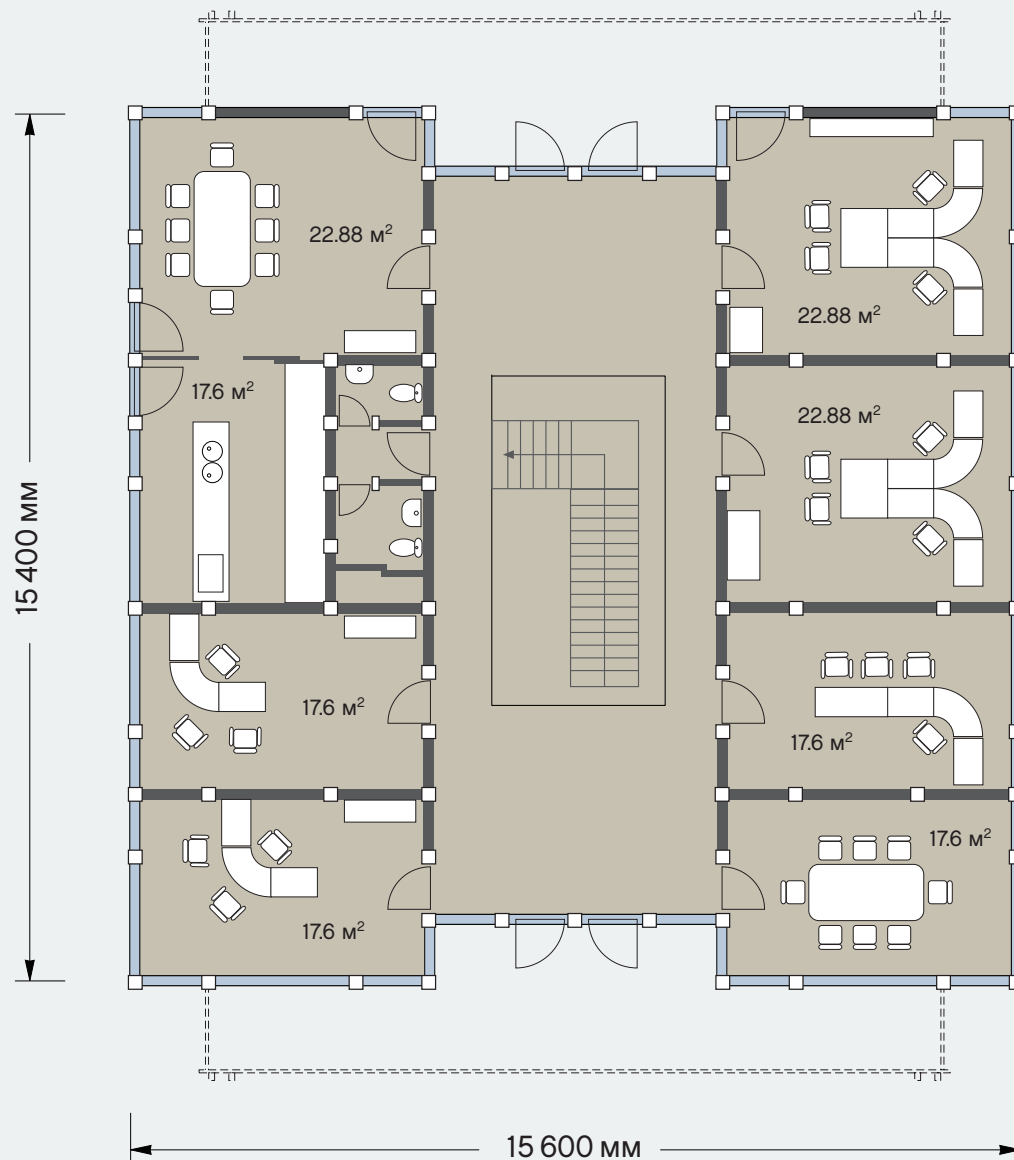

проект 736

Фасады

Общая площадь: 736,4 кв.м
Площадь цокольного этажа: 228,8 кв.м
Площадь первого этажа: 228,8 кв.м
Площадь второго этажа: 278,8 кв.м

ОФИСНОЕ ЗДАНИЕ

Санкт-Петербург
Лахтинский пр., 113
тел. + 7 812 4482424
факс + 7 812 4482425

Московская обл.
Новорижское ш., 29-й км
тел. +7 495 2873687
факс +7 495 2873688

office@osko-haus.ru
www.osko-haus.ru
www.osko-park.ru

проект 736

Цокольный этаж

Общая площадь: 736,4 кв.м
Площадь цокольного этажа: 228,8 кв.м
Площадь первого этажа: 228,8 кв.м
Площадь второго этажа: 278,8 кв.м

Общая площадь: 736,4 кв.м
Площадь цокольного этажа: 228,8 кв.м
Площадь первого этажа: 228,8 кв.м
Площадь второго этажа: 278,8 кв.м

Санкт-Петербург
Лахтинский пр., 113
тел. + 7 812 4482424
факс + 7 812 4482425

Московская обл.
Новорижское ш., 29-й км
тел. +7 495 2873687
факс +7 495 2873688

office@osko-haus.ru
www.osko-haus.ru
www.osko-park.ru

Общая площадь: 736,4 кв.м
Площадь цокольного этажа: 228,8 кв.м
Площадь первого этажа: 228,8 кв.м
Площадь второго этажа: 278,8 кв.м