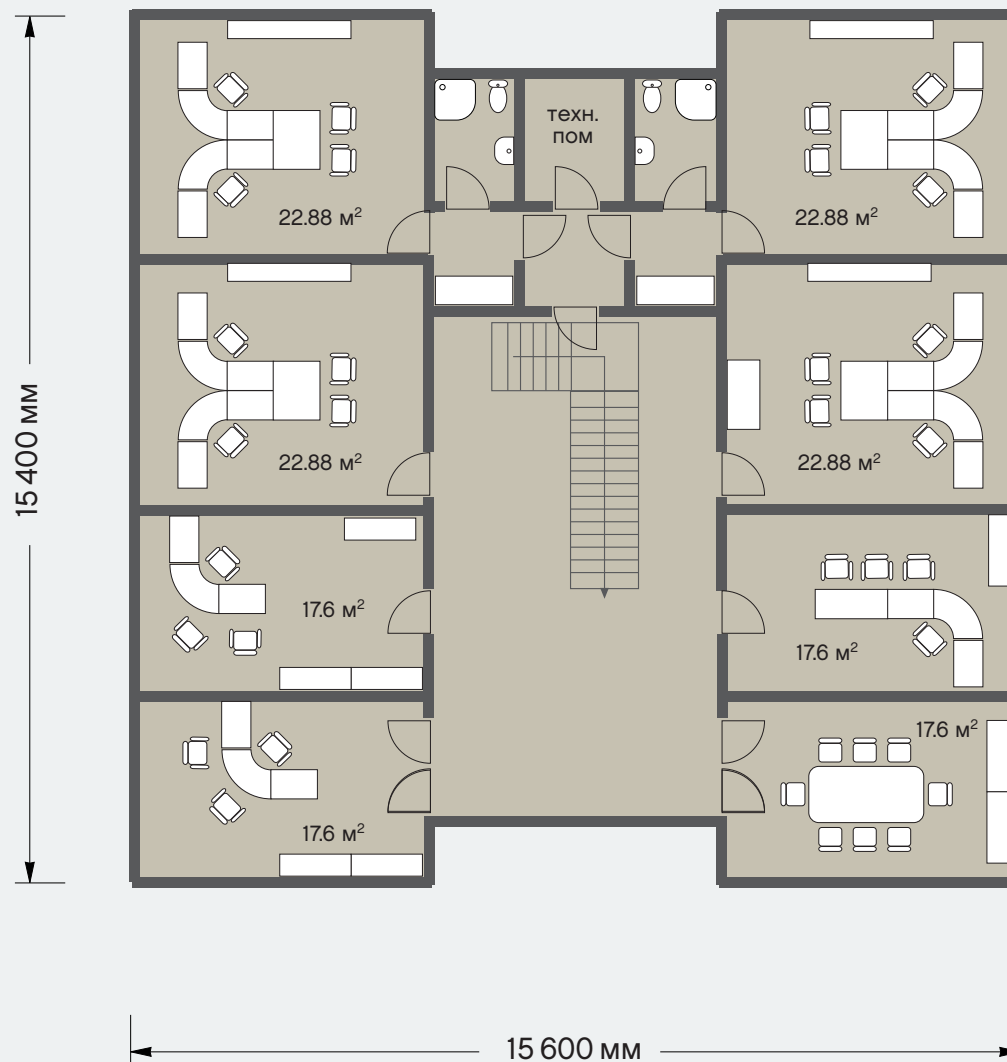

проект 736

Цокольный этаж

Общая площадь: 736,4 кв.м
Площадь цокольного этажа: 228,8 кв.м
Площадь первого этажа: 228,8 кв.м
Площадь второго этажа: 278,8 кв.м

ОФИСНОЕ ЗДАНИЕ

Санкт-Петербург
Лахтинский пр., 113
тел. + 7 812 4482424
факс + 7 812 4482425

Московская обл.
Новорижское ш., 29-й км
тел. +7 495 2873687
факс +7 495 2873688

office@osko-haus.ru
www.osko-haus.ru
www.osko-park.ru