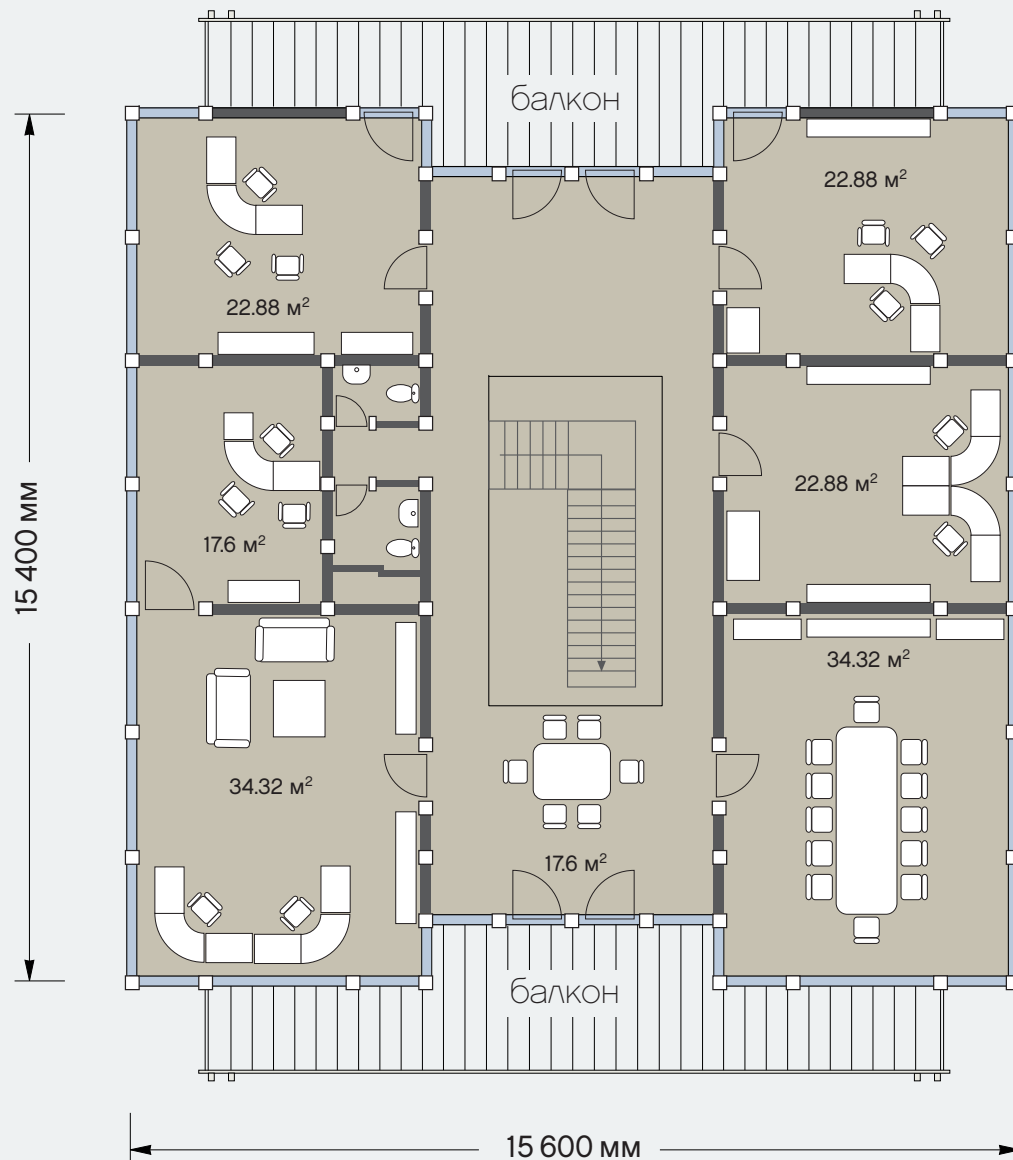

проект 736

Фасады

Общая площадь: 736,4 кв.м
Площадь цокольного этажа: 228,8 кв.м
Площадь первого этажа: 228,8 кв.м
Площадь второго этажа: 278,8 кв.м

ОФИСНОЕ ЗДАНИЕ

Санкт-Петербург
Лахтинский пр., 113
тел. + 7 812 4482424
факс + 7 812 4482425

Московская обл.
Новорижское ш., 29-й км
тел. +7 495 2873687
факс +7 495 2873688

office@osko-haus.ru
www.osko-haus.ru
www.osko-park.ru

проект 736

Цокольный этаж

Общая площадь: 736,4 кв.м
Площадь цокольного этажа: 228,8 кв.м
Площадь первого этажа: 228,8 кв.м
Площадь второго этажа: 278,8 кв.м

Общая площадь: 736,4 кв.м
Площадь цокольного этажа: 228,8 кв.м
Площадь первого этажа: 228,8 кв.м
Площадь второго этажа: 278,8 кв.м

Санкт-Петербург
Лахтинский пр., 113
тел. + 7 812 4482424
факс + 7 812 4482425

Московская обл.
Новорижское ш., 29-й км
тел. +7 495 2873687
факс +7 495 2873688

office@osko-haus.ru
www.osko-haus.ru
www.osko-park.ru

Общая площадь: 736,4 кв.м
Площадь цокольного этажа: 228,8 кв.м
Площадь первого этажа: 228,8 кв.м
Площадь второго этажа: 278,8 кв.м