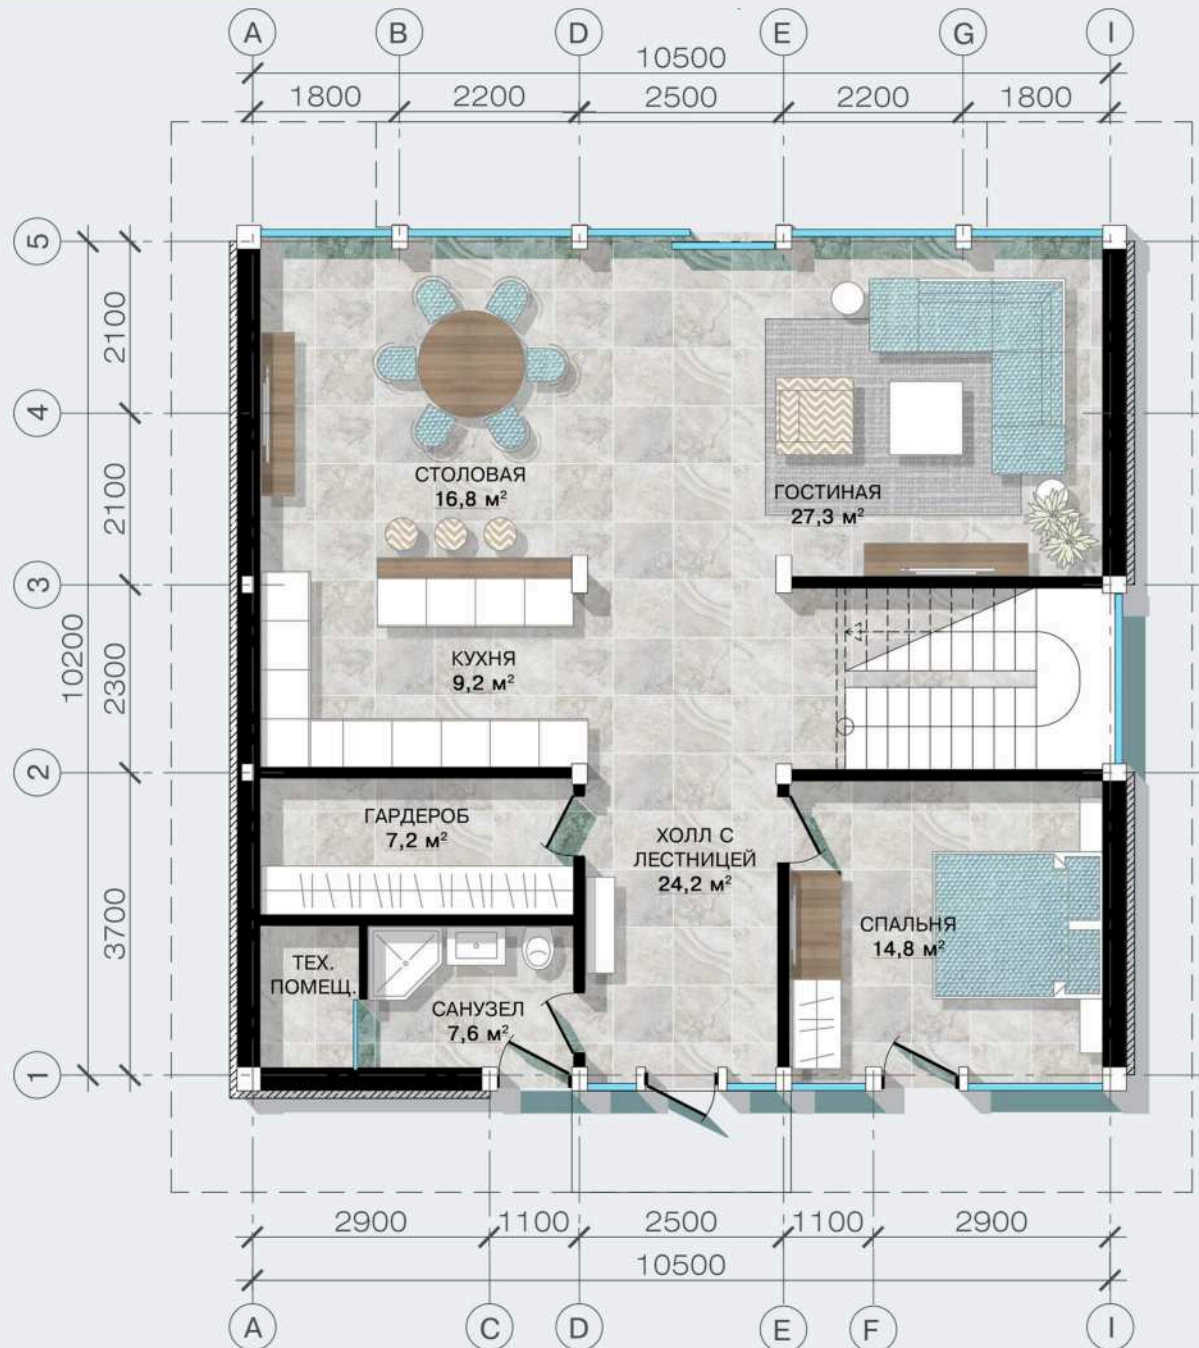

Общая площадь: 225 кв.м.

Общая площадь первого этажа: 107,0 кв.м.

Общая площадь второго этажа: 118,0 кв.м.

## Фасады

Общая площадь: 225 кв.м.  
 Общая площадь первого этажа: 107,0 кв.м.  
 Общая площадь второго этажа: 118,0 кв.м.

1 этаж

Санкт-Петербург  
 Лахтинский пр., 113  
 тел. + 7 812 4482424  
 факс + 7 812 4482425