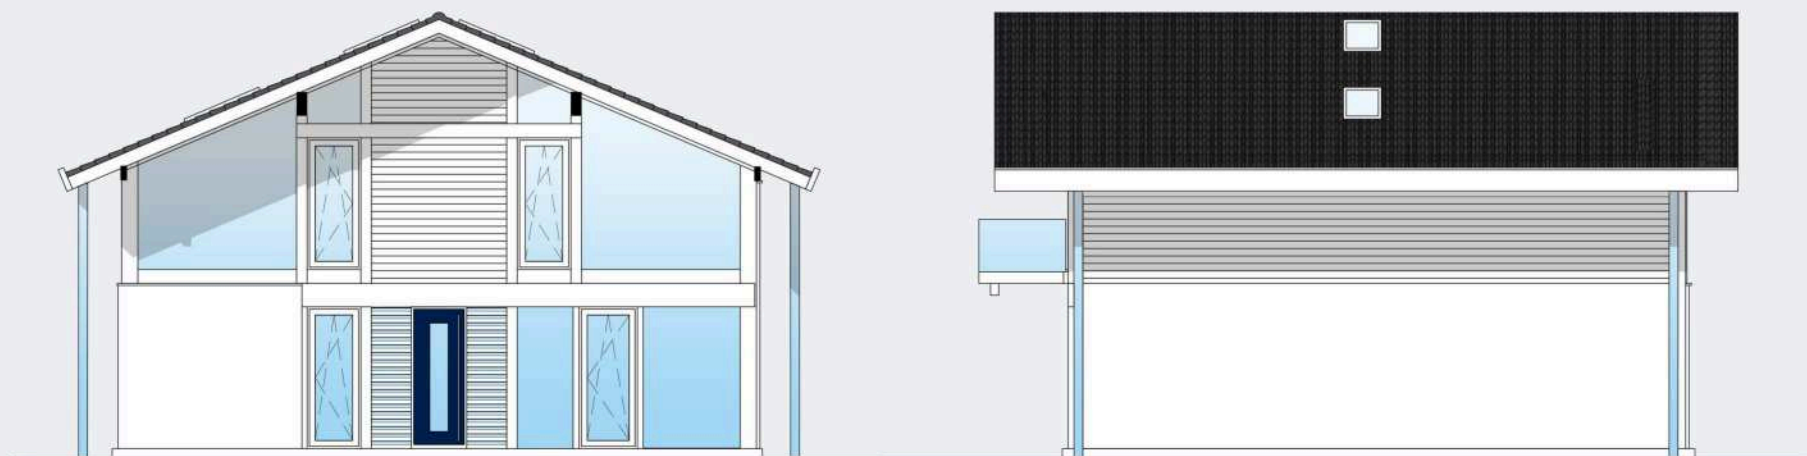

Общая площадь: 225 кв.м.

Общая площадь первого этажа: 107,0 кв.м.

Общая площадь второго этажа: 118,0 кв.м.

## Фасады

Общая площадь: 225 кв.м.  
 Общая площадь первого этажа: 107,0 кв.м.  
 Общая площадь второго этажа: 118,0 кв.м.

1 этаж

Санкт-Петербург  
 Лахтинский пр., 113  
 тел. + 7 812 4482424  
 факс + 7 812 4482425