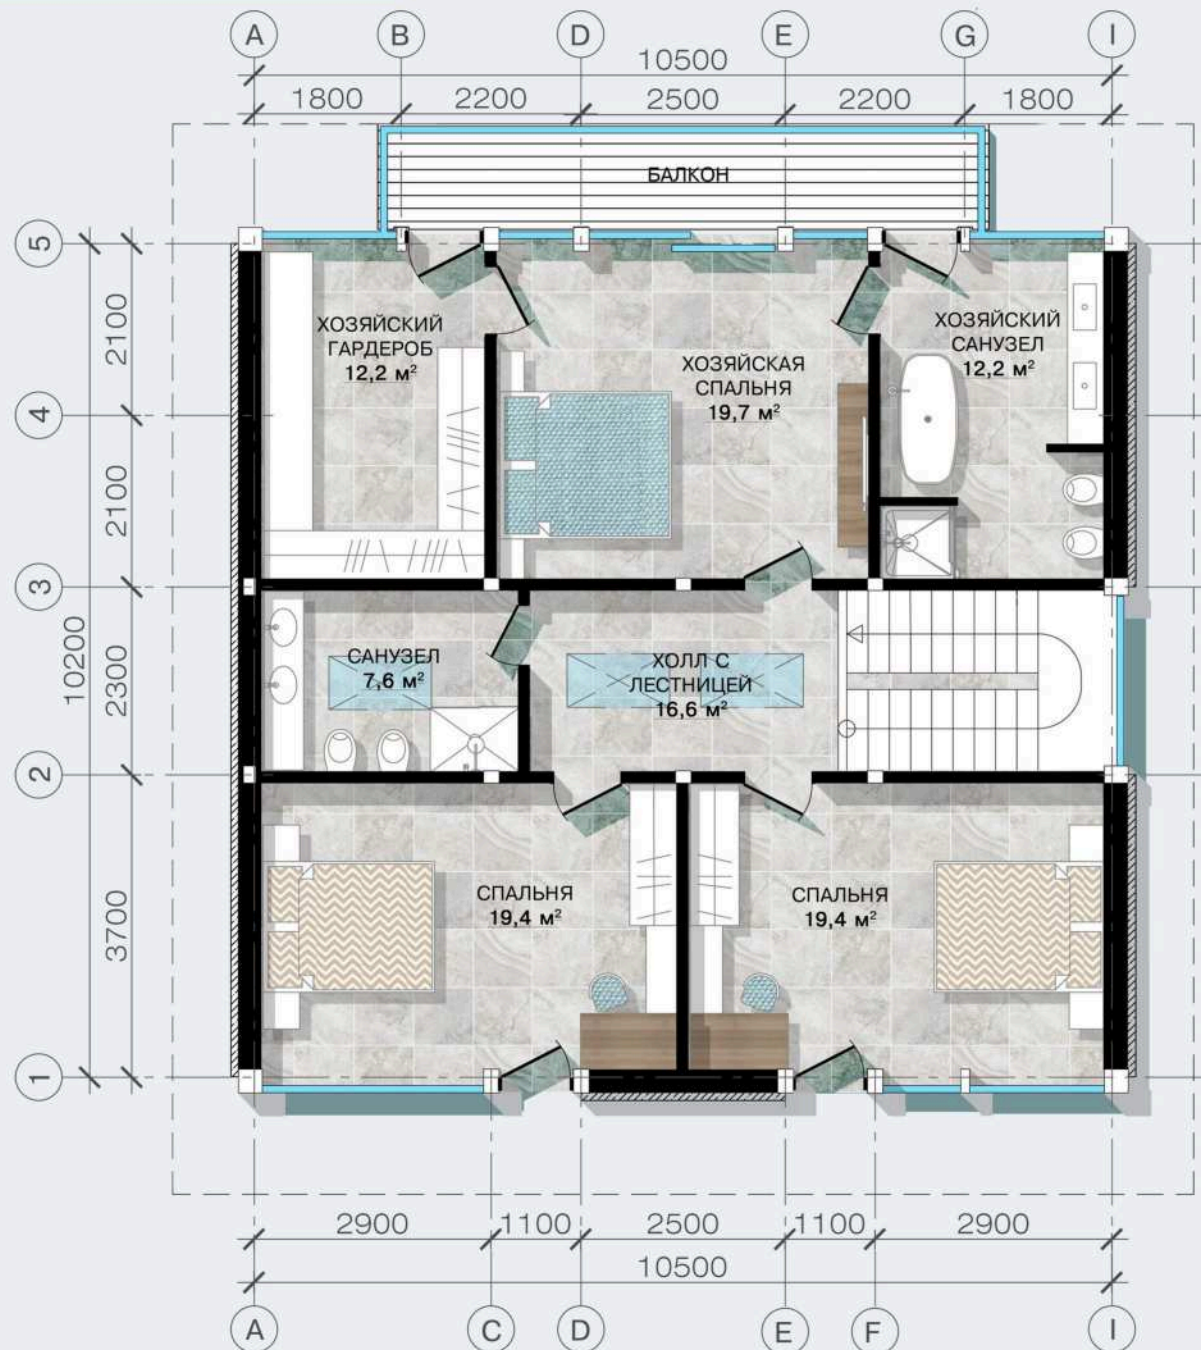

Общая площадь: 225 кв.м.

Общая площадь первого этажа: 107,0 кв.м.

Общая площадь второго этажа: 118,0 кв.м.

## Фасады

Общая площадь: 225 кв.м.  
 Общая площадь первого этажа: 107,0 кв.м.  
 Общая площадь второго этажа: 118,0 кв.м.

1 этаж

Санкт-Петербург  
 Лахтинский пр., 113  
 тел. + 7 812 4482424  
 факс + 7 812 4482425

Общая площадь: 225 кв.м.  
 Общая площадь первого этажа: 107,0 кв.м.  
 Общая площадь второго этажа: 118,0 кв.м.

2 этаж

Санкт-Петербург  
 Лахтинский пр., 113  
 тел. + 7 812 4482424  
 факс + 7 812 4482425