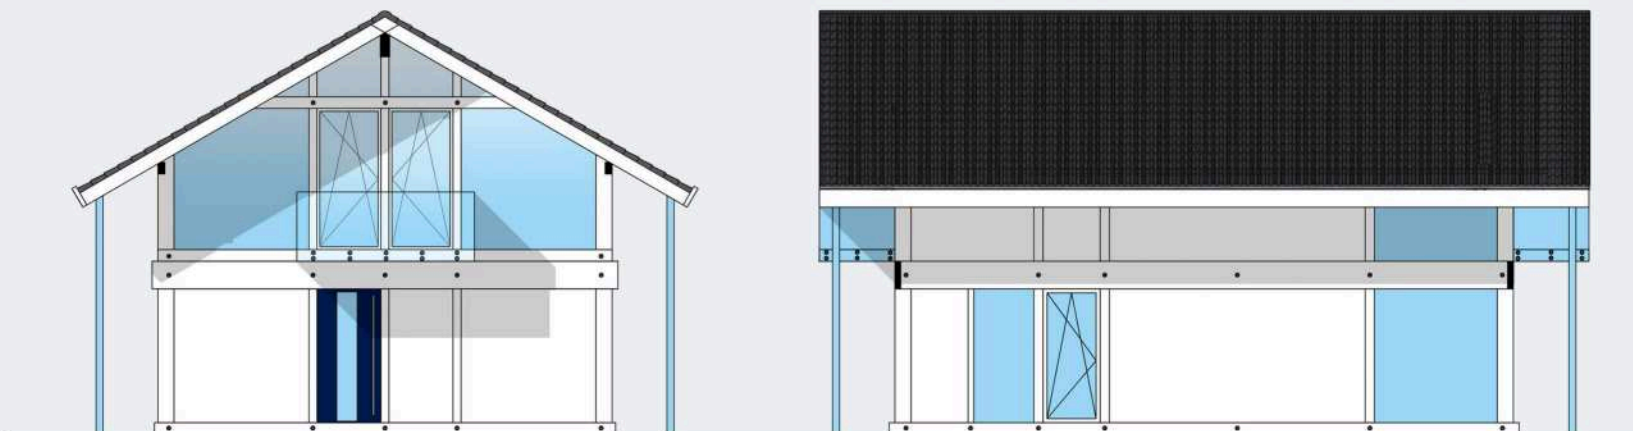

## Фасады

Общая площадь: 162 кв.м.

Общая площадь первого этажа: 77,6 кв.м.

Общая площадь второго этажа: 84,4 кв.м.

Санкт-Петербург  
Лахтинский пр., 113  
тел. + 7 812 4482424  
факс + 7 812 4482425

Московская обл.  
Новорижское ш., 29-й км  
тел. +7 495 2873687  
факс +7 495 2873688