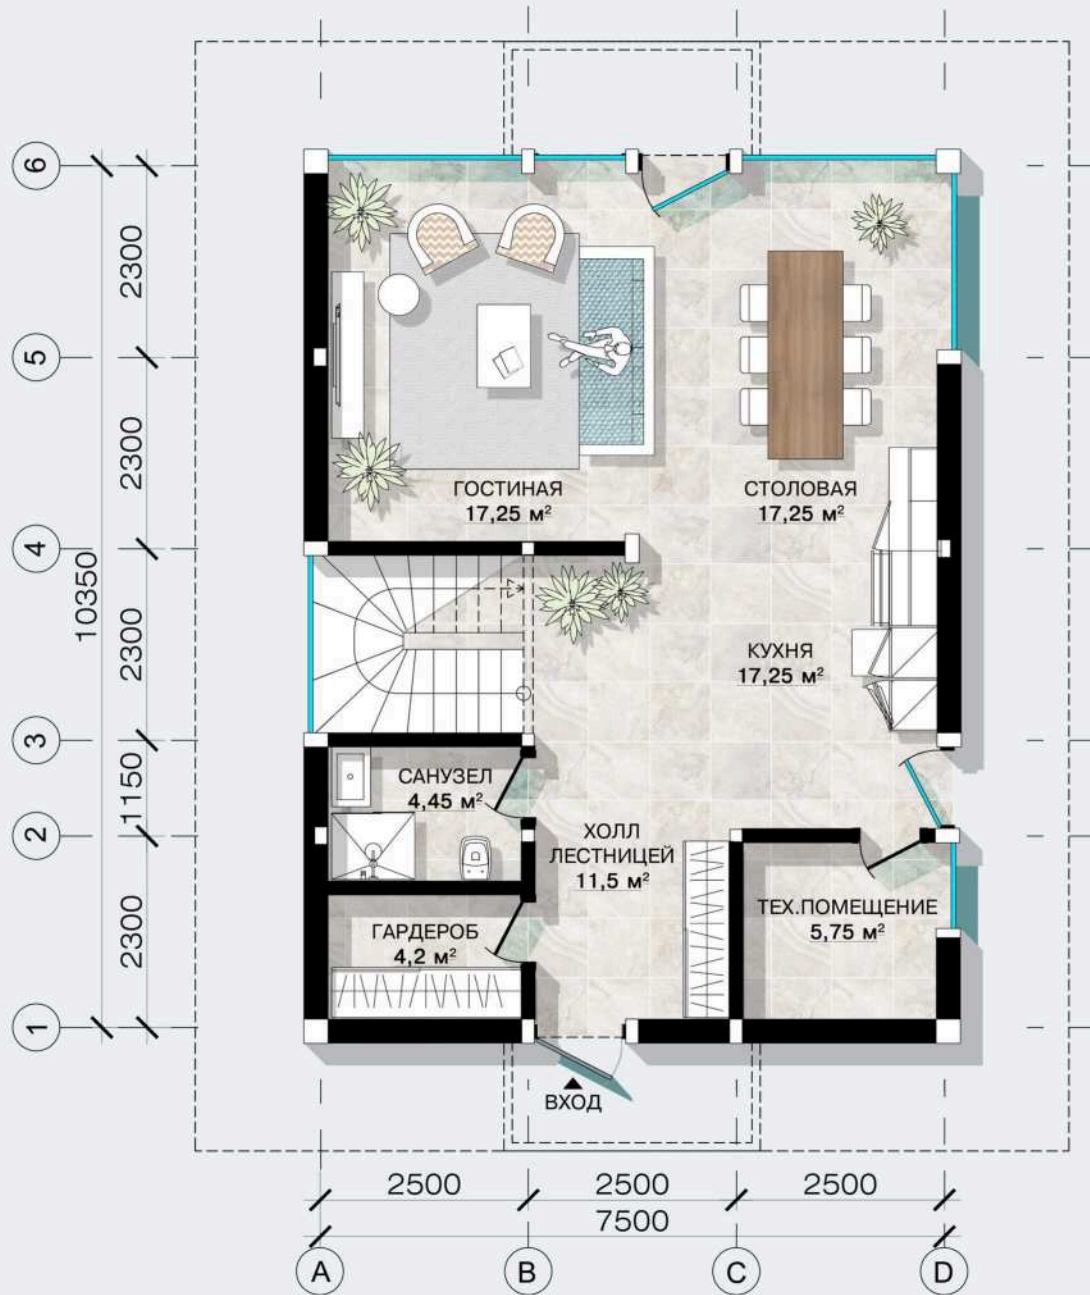

## Фасады

Общая площадь: 162 кв.м.

Общая площадь первого этажа: 77,6 кв.м.

Общая площадь второго этажа: 84,4 кв.м.

Санкт-Петербург  
Лахтинский пр., 113  
тел. + 7 812 4482424  
факс + 7 812 4482425

Московская обл.  
Новорижское ш., 29-й км  
тел. +7 495 2873687  
факс +7 495 2873688

office@osko-haus.ru  
[www.osko-haus.ru](http://www.osko-haus.ru)  
[www.osko-park.ru](http://www.osko-park.ru)

Общая площадь: 162 кв.м.

Общая площадь первого этажа: 77,6 кв.м.

Общая площадь второго этажа: 84,4 кв.м.