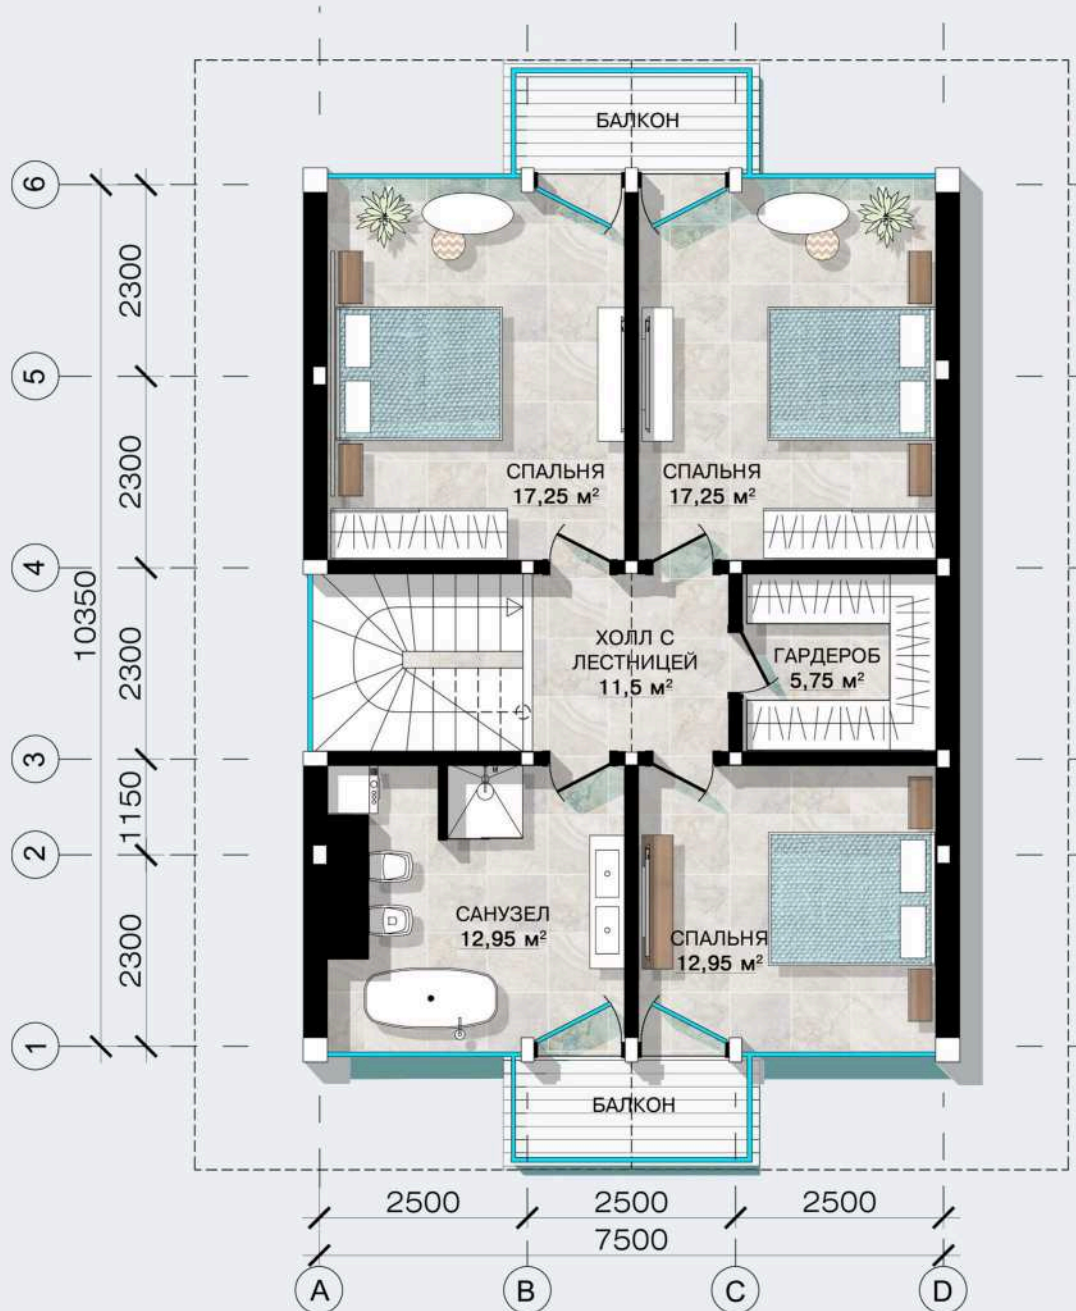

## Фасады

Общая площадь: 162 кв.м.

Общая площадь первого этажа: 77,6 кв.м.

Общая площадь второго этажа: 84,4 кв.м.

Санкт-Петербург  
Лахтинский пр., 113  
тел. + 7 812 4482424  
факс + 7 812 4482425

Московская обл.  
Новорижское ш., 29-й км  
тел. +7 495 2873687  
факс +7 495 2873688

office@osko-haus.ru  
[www.osko-haus.ru](http://www.osko-haus.ru)  
[www.osko-park.ru](http://www.osko-park.ru)

Общая площадь: 162 кв.м.

Общая площадь первого этажа: 77,6 кв.м.

Общая площадь второго этажа: 84,4 кв.м.

Общая площадь: 162 кв.м.

Общая площадь первого этажа: 77,6 кв.м.

Общая площадь второго этажа: 84,4 кв.м.

Санкт-Петербург  
 Лахтинский пр., 113  
 тел. + 7 812 4482424  
 факс + 7 812 4482425

Московская обл.  
 Новорижское ш., 29-й км  
 тел. + 7 495 2873687  
 факс + 7 495 2873688