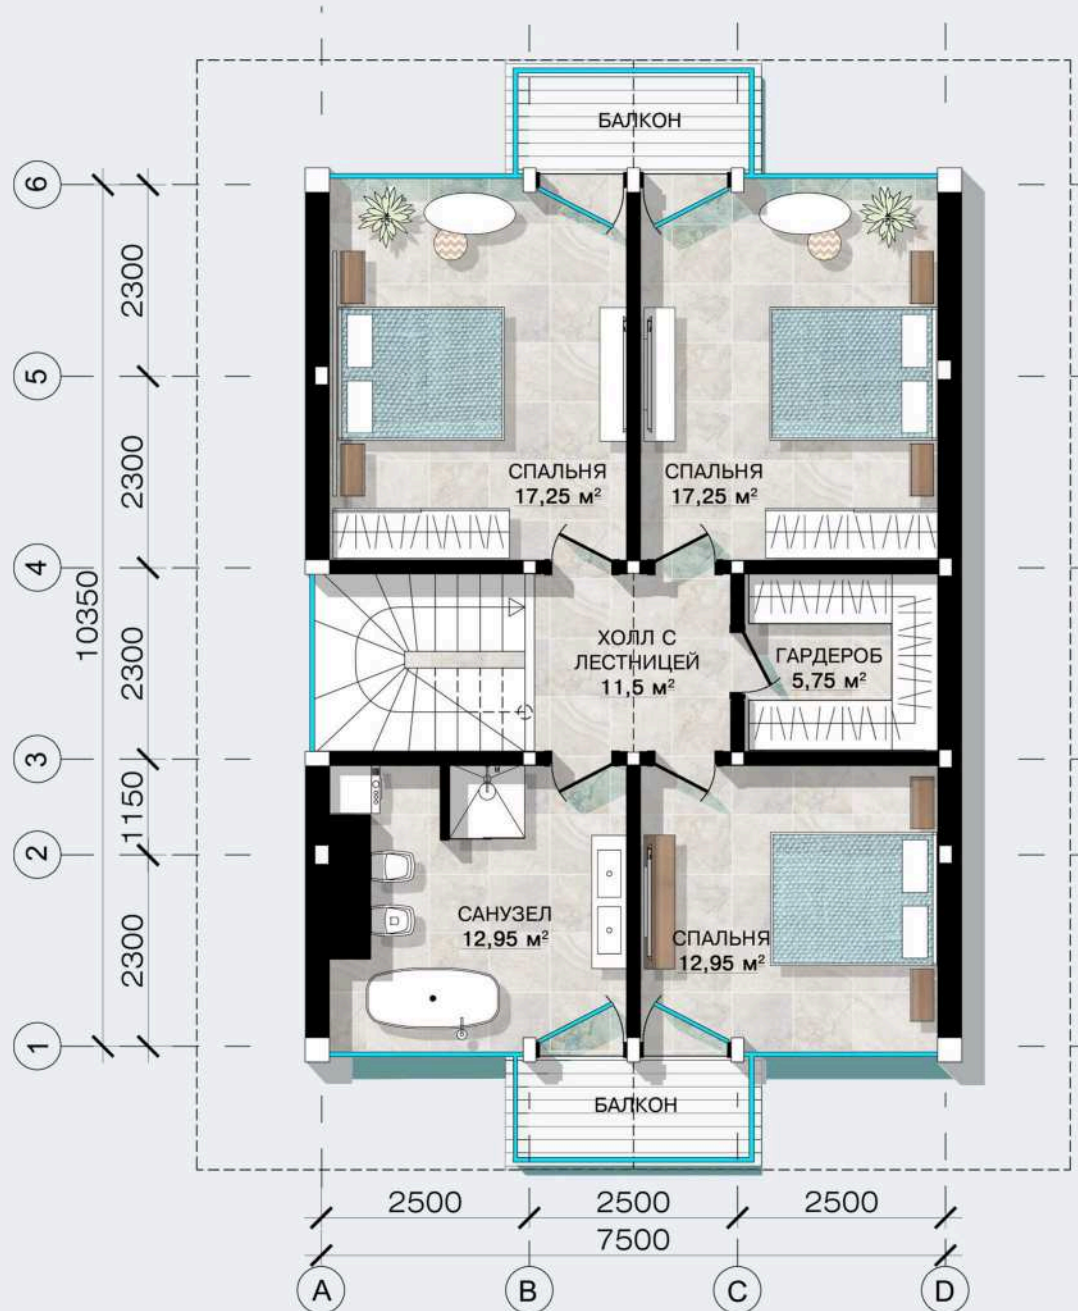

SMART HAUS проект 162

Фасады

Общая площадь: 162 кв.м.

Общая площадь первого этажа: 77,6 кв.м.

Общая площадь второго этажа: 84,4 кв.м.

Санкт-Петербург
Лахтинский пр., 113
тел. + 7 812 4482424
факс + 7 812 4482425

Московская обл.
Новорижское ш., 29-й км
тел. +7 495 2873687
факс +7 495 2873688

office@osko-haus.ru
www.osko-haus.ru
www.osko-park.ru

Общая площадь: 162 кв.м.

Общая площадь первого этажа: 77,6 кв.м.

Общая площадь второго этажа: 84,4 кв.м.

Общая площадь: 162 кв.м.

Общая площадь первого этажа: 77,6 кв.м.

Общая площадь второго этажа: 84,4 кв.м.

Санкт-Петербург
Лахтинский пр., 113
тел. + 7 812 4482424
факс + 7 812 4482425

Московская обл.
Новорижское ш., 29-й км
тел. + 7 495 2873687
факс + 7 495 2873688