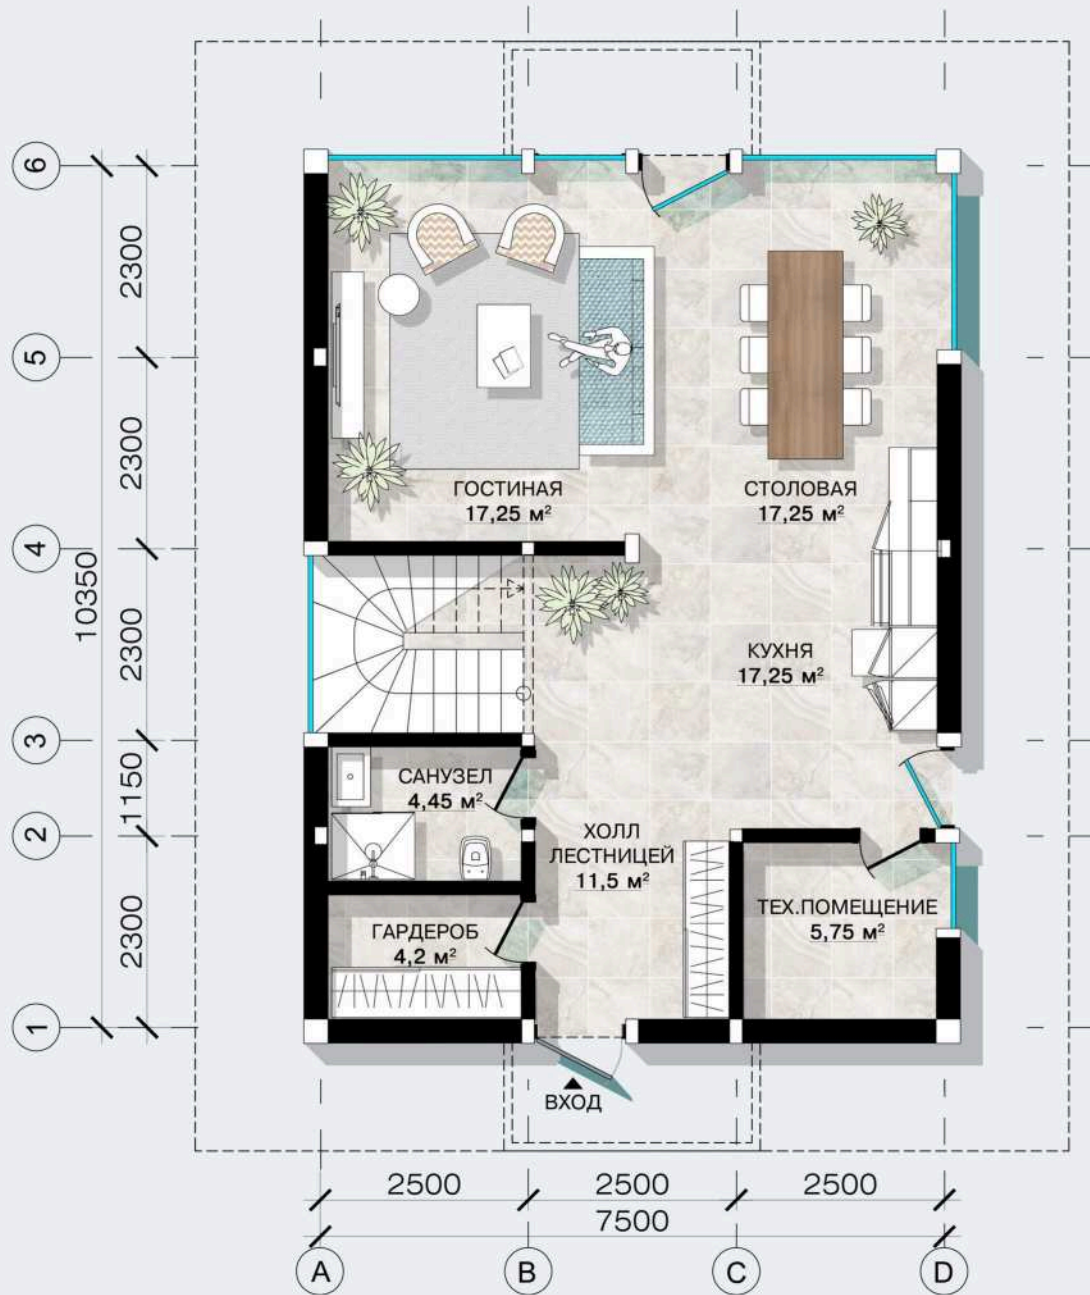

SMART HAUS проект 162

Фасады

Общая площадь: 162 кв.м.

Общая площадь первого этажа: 77,6 кв.м.

Общая площадь второго этажа: 84,4 кв.м.

Санкт-Петербург
Лахтинский пр., 113
тел. + 7 812 4482424
факс + 7 812 4482425

Московская обл.
Новорижское ш., 29-й км
тел. +7 495 2873687
факс +7 495 2873688

office@osko-haus.ru
www.osko-haus.ru
www.osko-park.ru

Общая площадь: 162 кв.м.

Общая площадь первого этажа: 77,6 кв.м.

Общая площадь второго этажа: 84,4 кв.м.