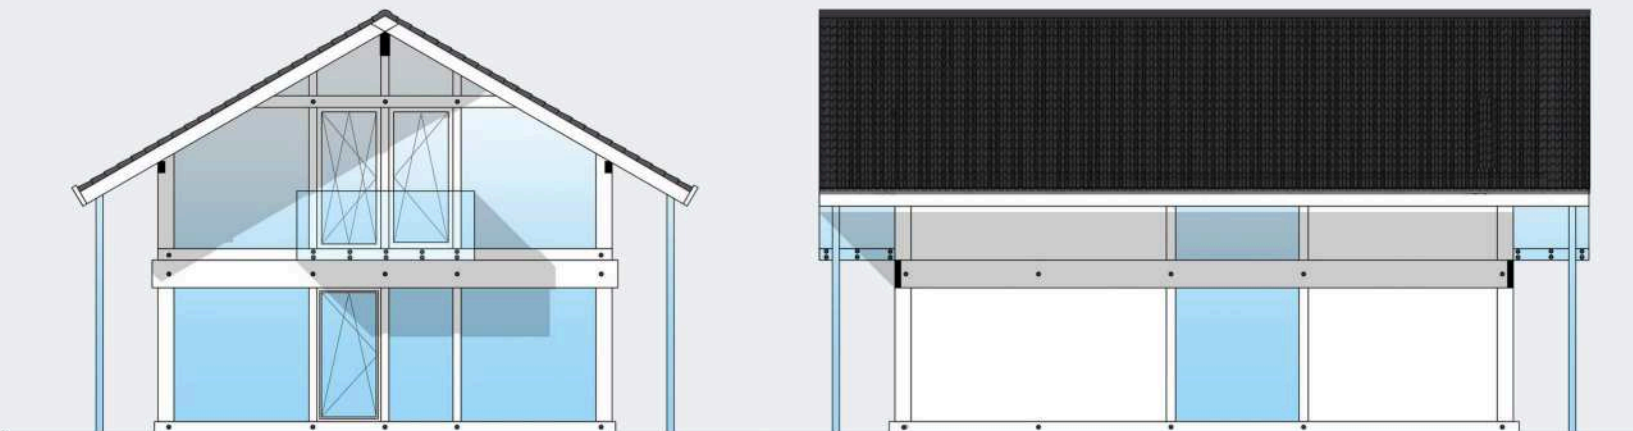

## Фасады

Общая площадь: 162 кв.м.

Общая площадь первого этажа: 77,6 кв.м.

Общая площадь второго этажа: 84,4 кв.м.

Санкт-Петербург  
Лахтинский пр., 113  
тел. + 7 812 4482424  
факс + 7 812 4482425

Московская обл.  
Новорижское ш., 29-й км  
тел. +7 495 2873687  
факс +7 495 2873688