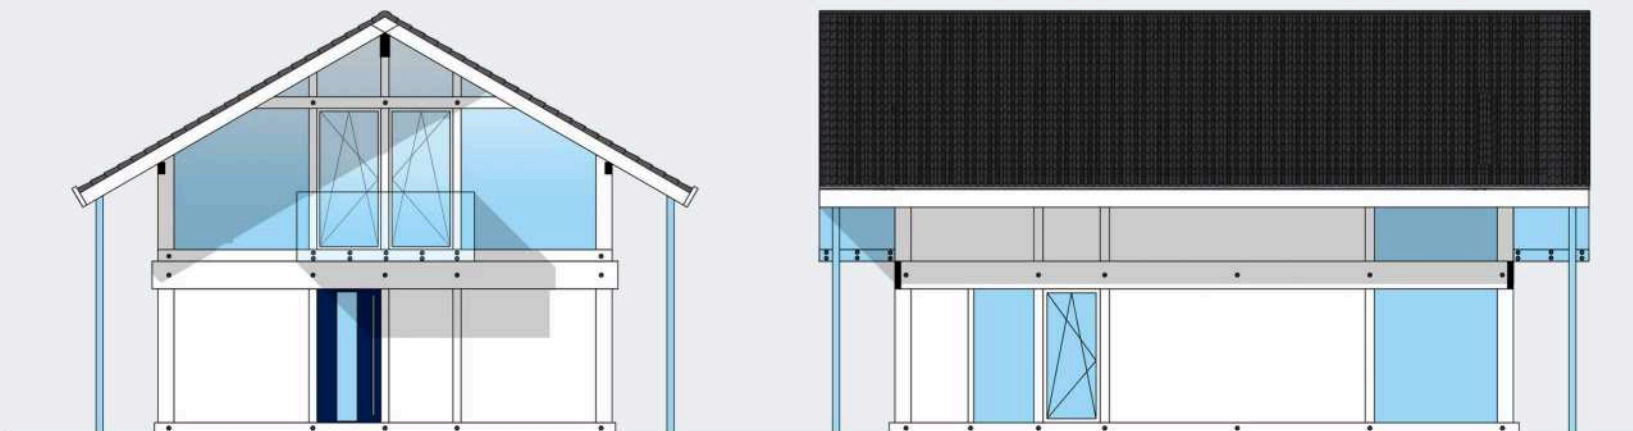

SMART HAUS проект 162

Фасады

Общая площадь: 162 кв.м.

Общая площадь первого этажа: 77,6 кв.м.

Общая площадь второго этажа: 84,4 кв.м.

Санкт-Петербург
Лахтинский пр., 113
тел. + 7 812 4482424
факс + 7 812 4482425