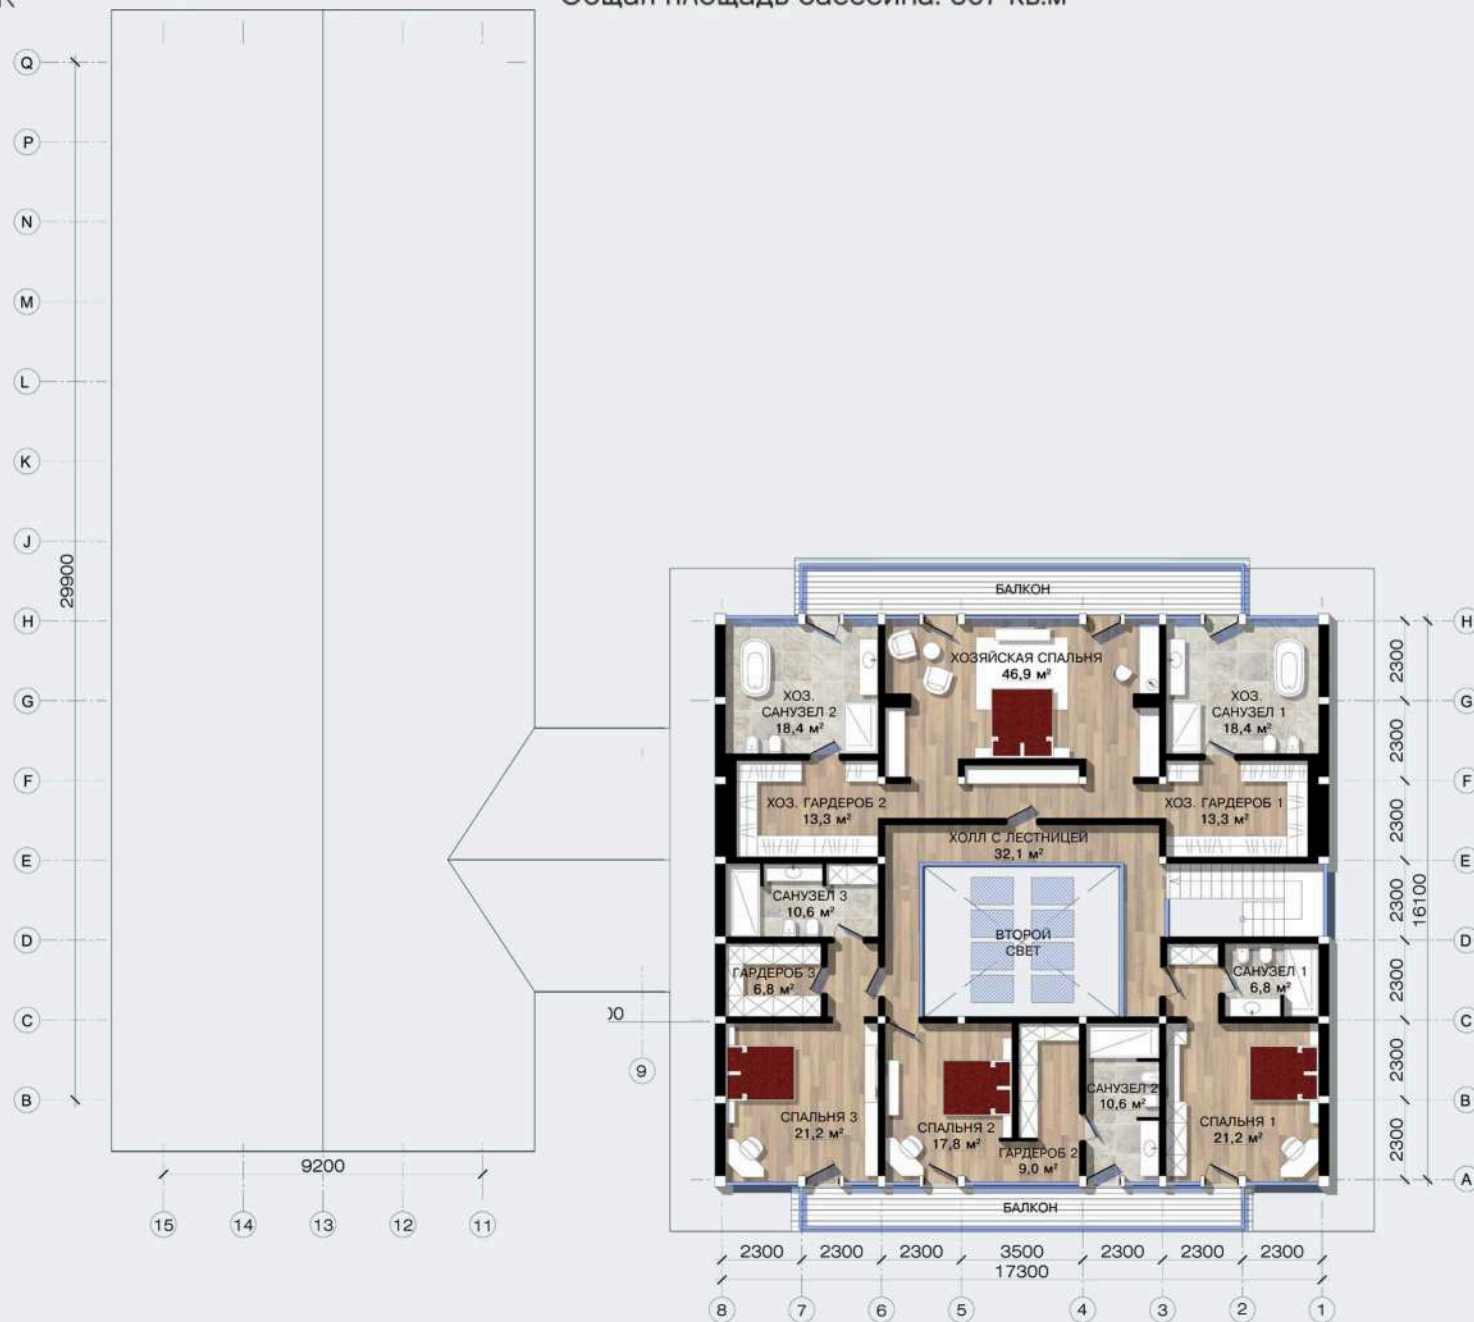

2 этаж

Общая площадь: 926 кв.м
Общая площадь первого этаж : 278 кв.м
Общая площадь мансардного этажа: 341 кв.м
Общая площадь бассейна: 307 кв.м

Санкт-Петербург
Лахтинский пр. 113
тел. + 7 812 4482424
факс + 7 812 4482425

Московская обл.
Новорижское ш., 29-й км
тел. + 7 495 2873687
факс + 7 495 2873688

office@osko-haus.ru
www.osko-haus.ru
www.osko-park.ru