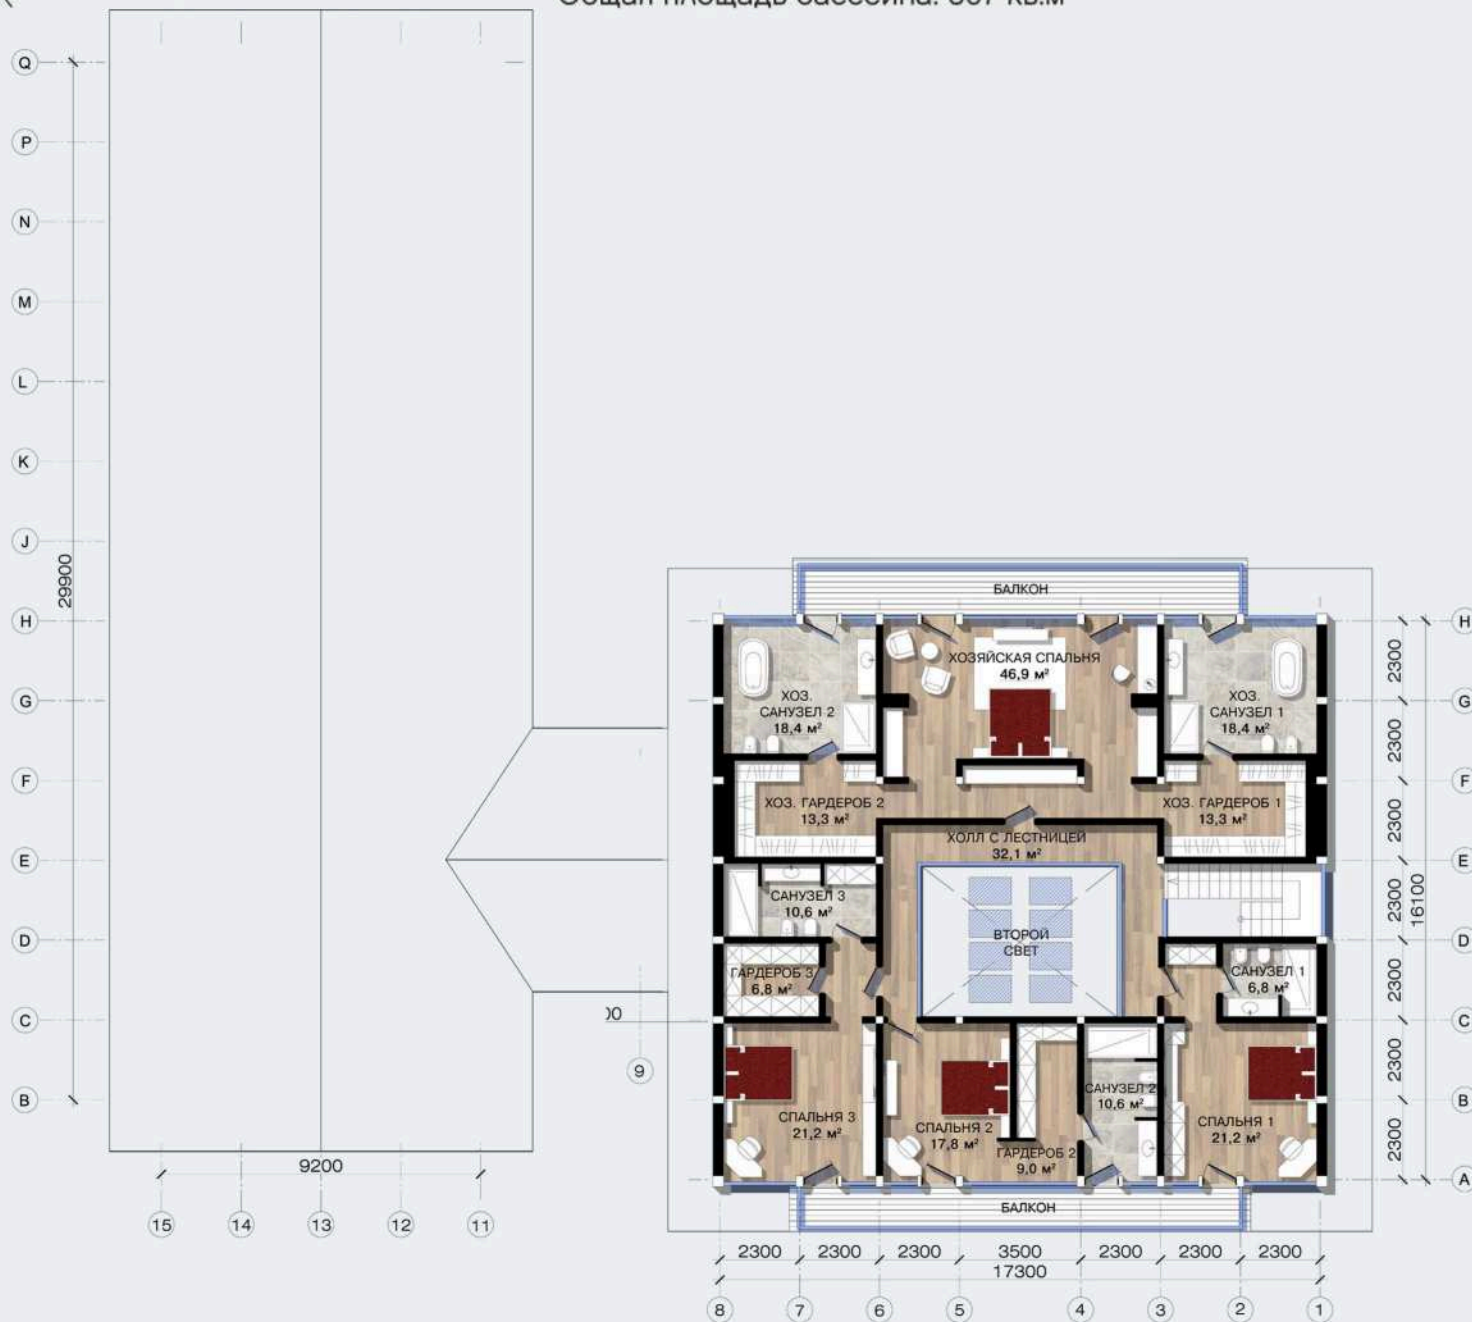

2 этаж

Общая площадь: 926 кв.м
Общая площадь первого этаж : 278 кв.м
Общая площадь мансардного этажа: 341 кв.м
Общая площадь бассейна: 307 кв.м

Санкт-Петербург
Лахтинский пр. 113
тел. + 7 812 4482424
факс + 7 812 4482425

Московская обл.
Новорижское ш., 29-й км
тел. + 7 495 2873687
факс + 7 495 2873688

office@osko-haus.ru
www.osko-haus.ru
www.osko-park.ru