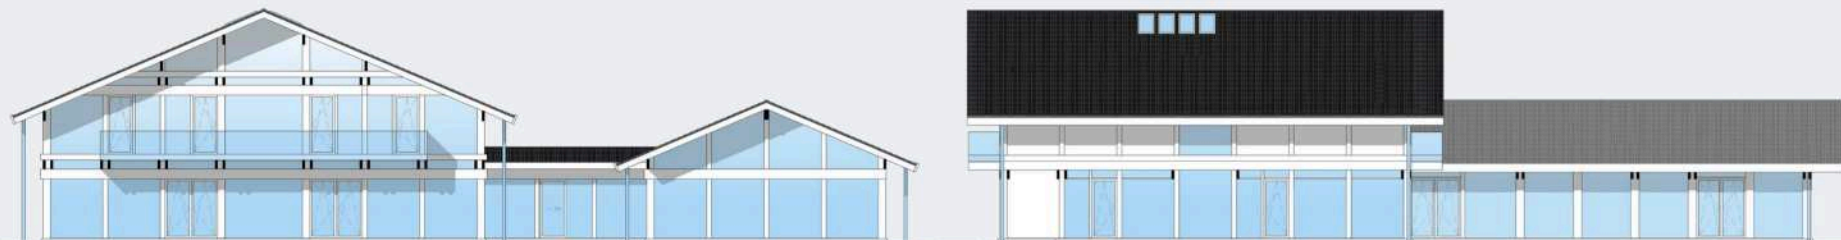

# DREAM HAUS проект 926

## Фасады

Общая площадь: 926 кв.м

Общая площадь первого этаж : 278 кв.м

Общая площадь мансардного этажа: 341 кв.м

Общая площадь бассейна: 307 кв.м

Санкт-Петербург  
Лахтинский пр., 113  
тел. + 7 812 4482424  
факс + 7 812 4482425