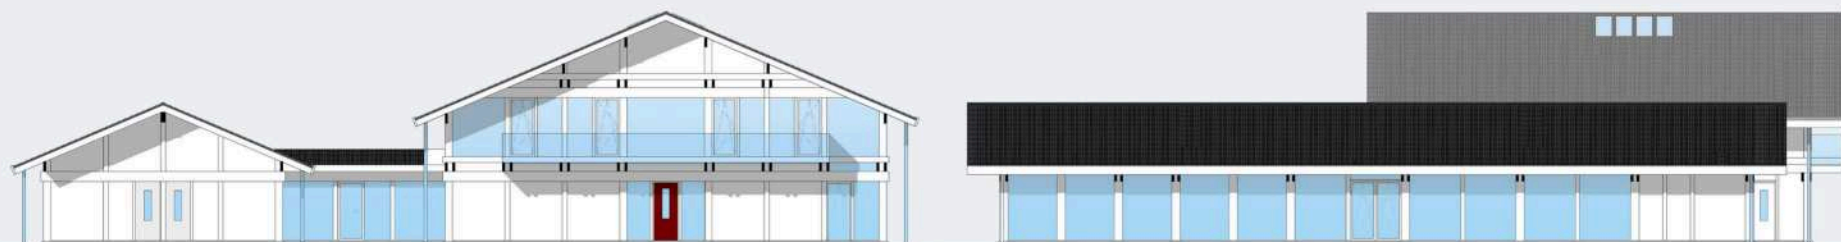

# DREAM HAUS проект 926

## Фасады

Общая площадь: 926 кв.м

Общая площадь первого этаж : 278 кв.м

Общая площадь мансардного этажа: 341 кв.м

Общая площадь бассейна: 307 кв.м

Санкт-Петербург  
Лахтинский пр., 113  
тел. + 7 812 4482424  
факс + 7 812 4482425