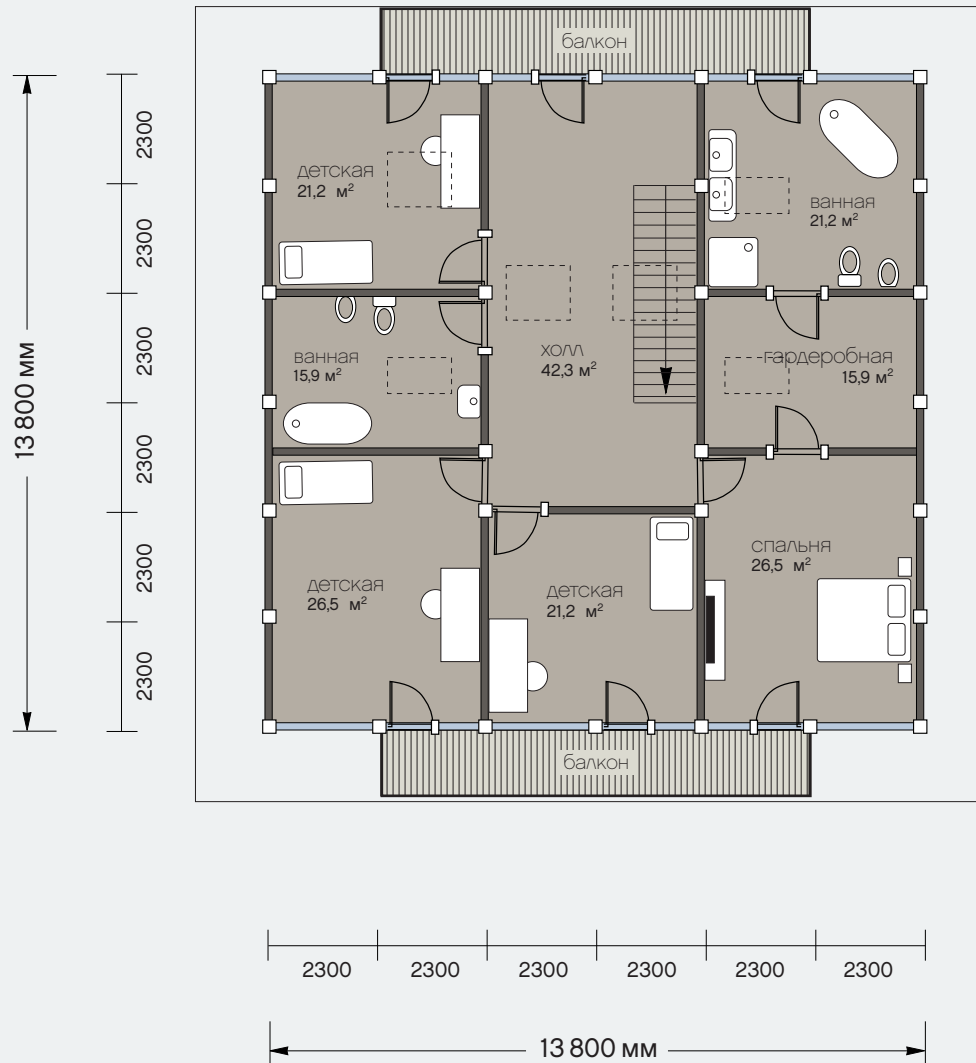

# проект 477

Общая площадь: 477.2 кв.м

Общая площадь первого этажа: 259.2 кв.м

Общая площадь мансардного этажа: 218 кв.м

# проект 477

2 этаж

Общая площадь: 477.2 кв.м

Общая площадь первого этажа: 259.2 кв.м

Общая площадь мансардного этажа: 218 кв.м

Санкт-Петербург  
Лахтинский пр., 113  
тел. + 7 812 4482424  
факс + 7 812 4482425