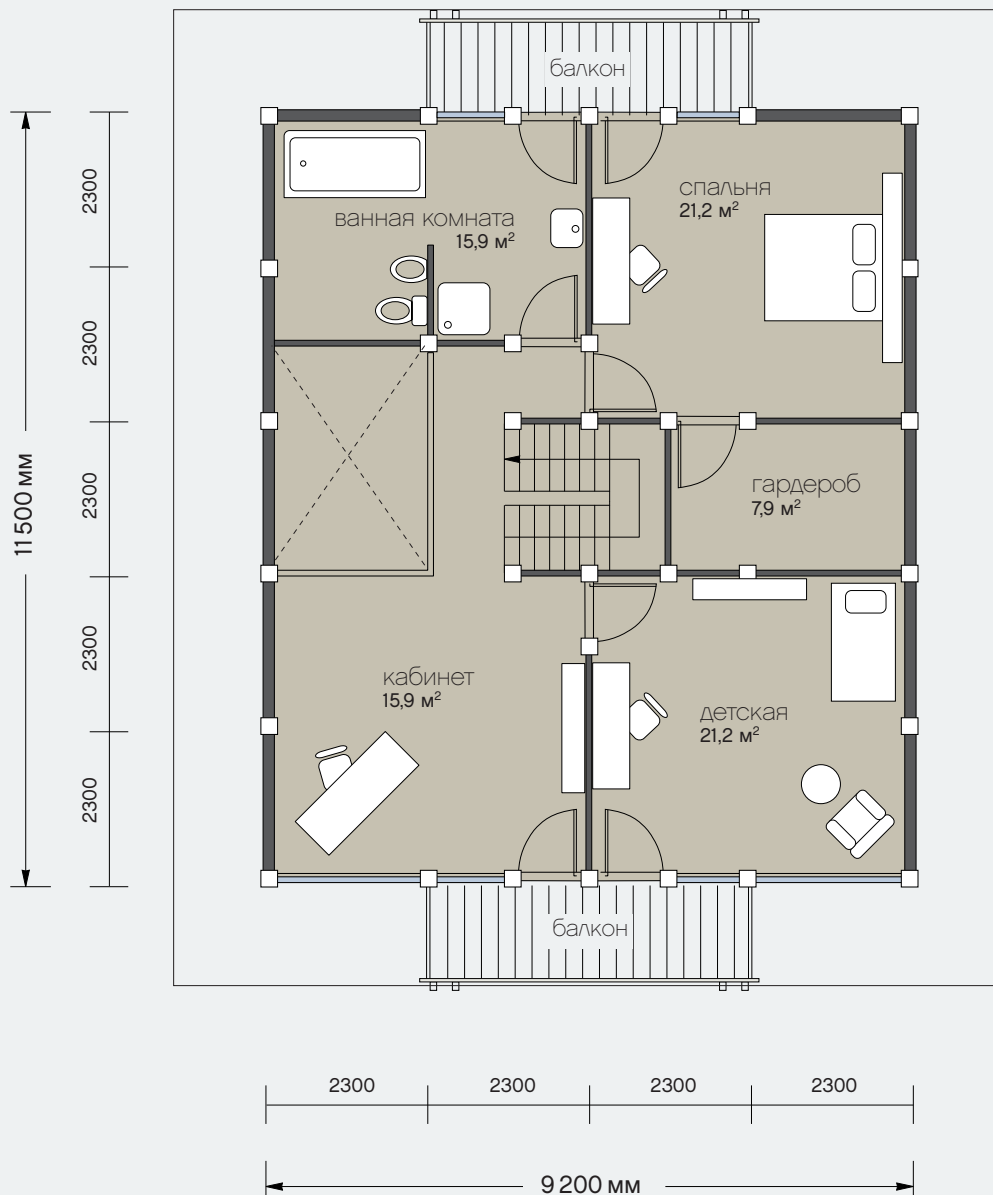

Общая площадь: 224 кв.м

Общая площадь первого этажа: 104.8 кв.м

Общая площадь мансардного этажа: 119.6 кв.м

Санкт-Петербург  
Лахтинский пр., 113  
тел. + 7 812 4482424  
факс + 7 812 4482425

Московская обл.  
Новорижское ш., 29-й км  
тел. + 7 495 2873687  
факс + 7 495 2873688