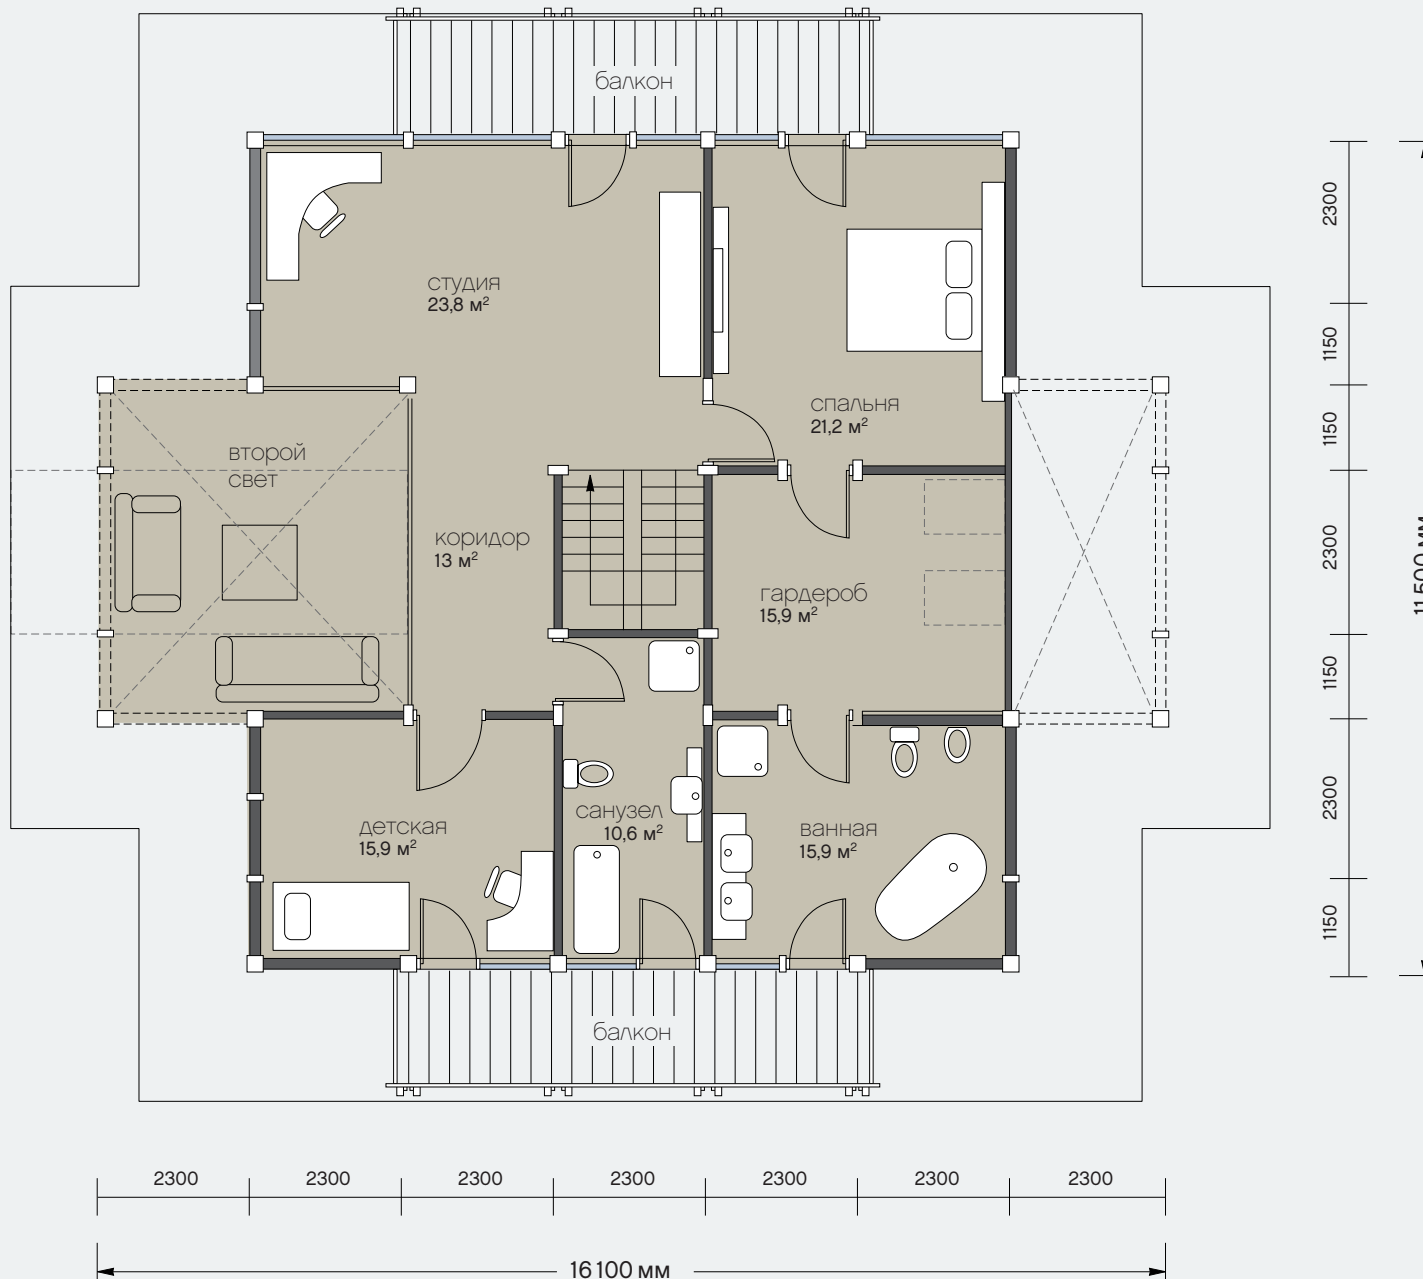

проект 327

Фасады

Общая площадь: 327.5 кв.м

Общая площадь первого этажа: 153.4 кв.м

Общая площадь мансардного этажа: 174.1 кв.м

Санкт-Петербург
Лахтинский пр., 113
тел. + 7 812 4482424
факс + 7 812 4482425

проект 327

2 этаж

Общая площадь: 327.5 кв.м

Общая площадь первого этажа: 153.4 кв.м

Общая площадь мансардного этажа: 174.1 кв.м

Санкт-Петербург
Лахтинский пр., 113
тел. + 7 812 4482424
факс + 7 812 4482425