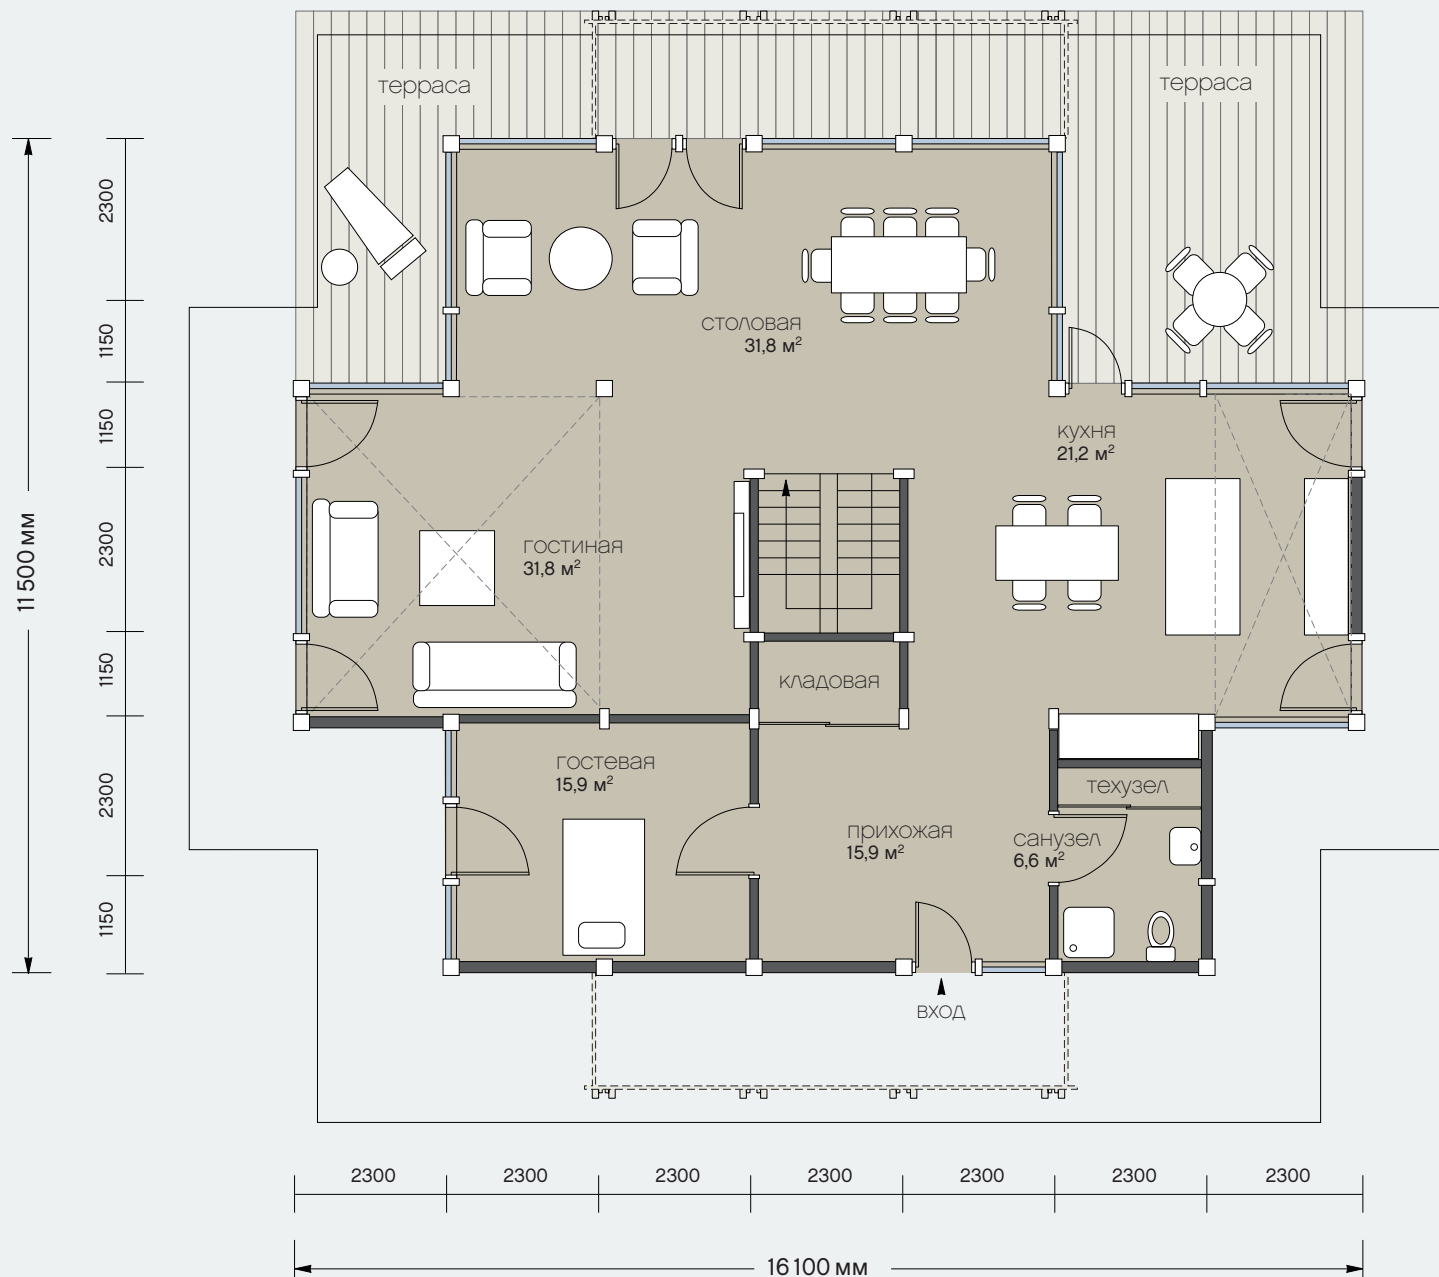

проект 327

1 этаж

Общая площадь: 327.5 кв.м

Общая площадь первого этажа: 153.4 кв.м

Общая площадь мансардного этажа: 174.1 кв.м

Санкт-Петербург
Лахтинский пр., 113
тел. + 7 812 4482424
факс + 7 812 4482425

Московская обл.
Новорижское ш., 29-й км
тел. +7 495 2873687
факс +7 495 2873688

office@osko-haus.ru
www.osko-haus.ru
www.osko-park.ru