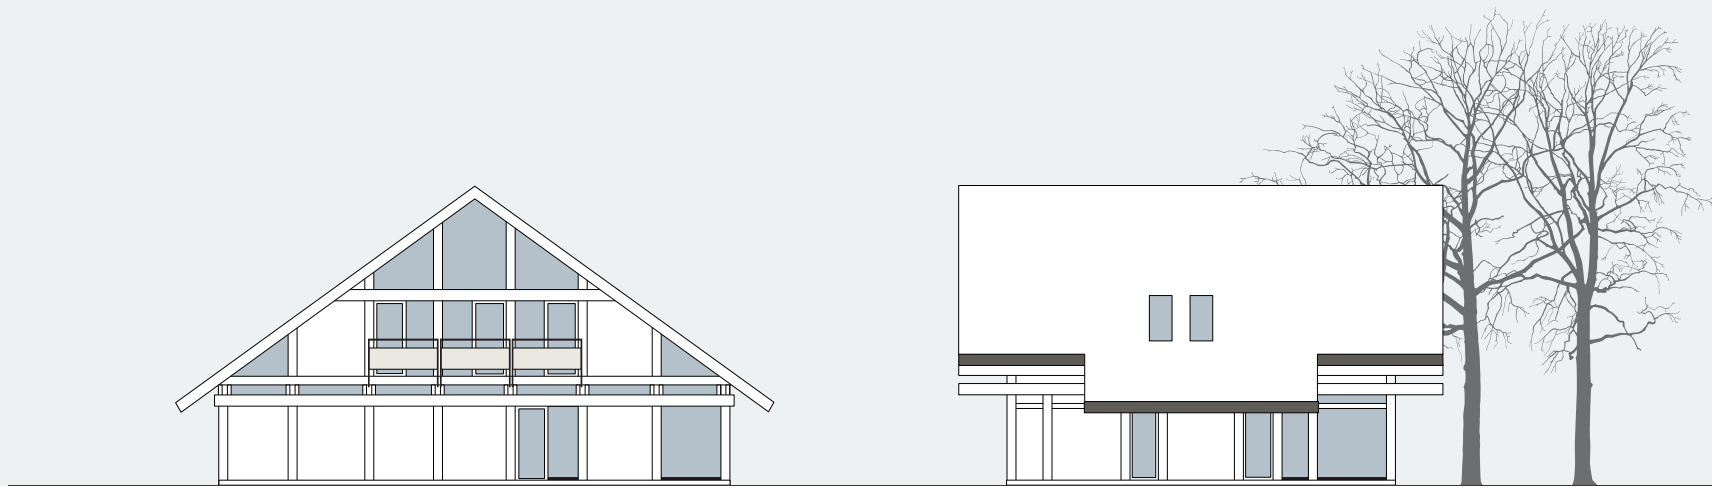

проект 327

Фасады

Общая площадь: 327.5 кв.м

Общая площадь первого этажа: 153.4 кв.м

Общая площадь мансардного этажа: 174.1 кв.м

Санкт-Петербург
Лахтинский пр., 113
тел. + 7 812 4482424
факс + 7 812 4482425

Московская обл.
Новорижское ш., 29-й км
тел. +7 495 2873687
факс +7 495 2873688

office@osko-haus.ru
www.osko-haus.ru
www.osko-park.ru

проект 327

1 этаж

Общая площадь: 327.5 кв.м

Общая площадь первого этажа: 153.4 кв.м

проект 327

2 этаж

Общая площадь: 327.5 кв.м

Общая площадь первого этажа: 153.4 кв.м

Общая площадь мансардного этажа: 174.1 кв.м

Санкт-Петербург
Лахтинский пр., 113
тел. + 7 812 4482424
факс + 7 812 4482425