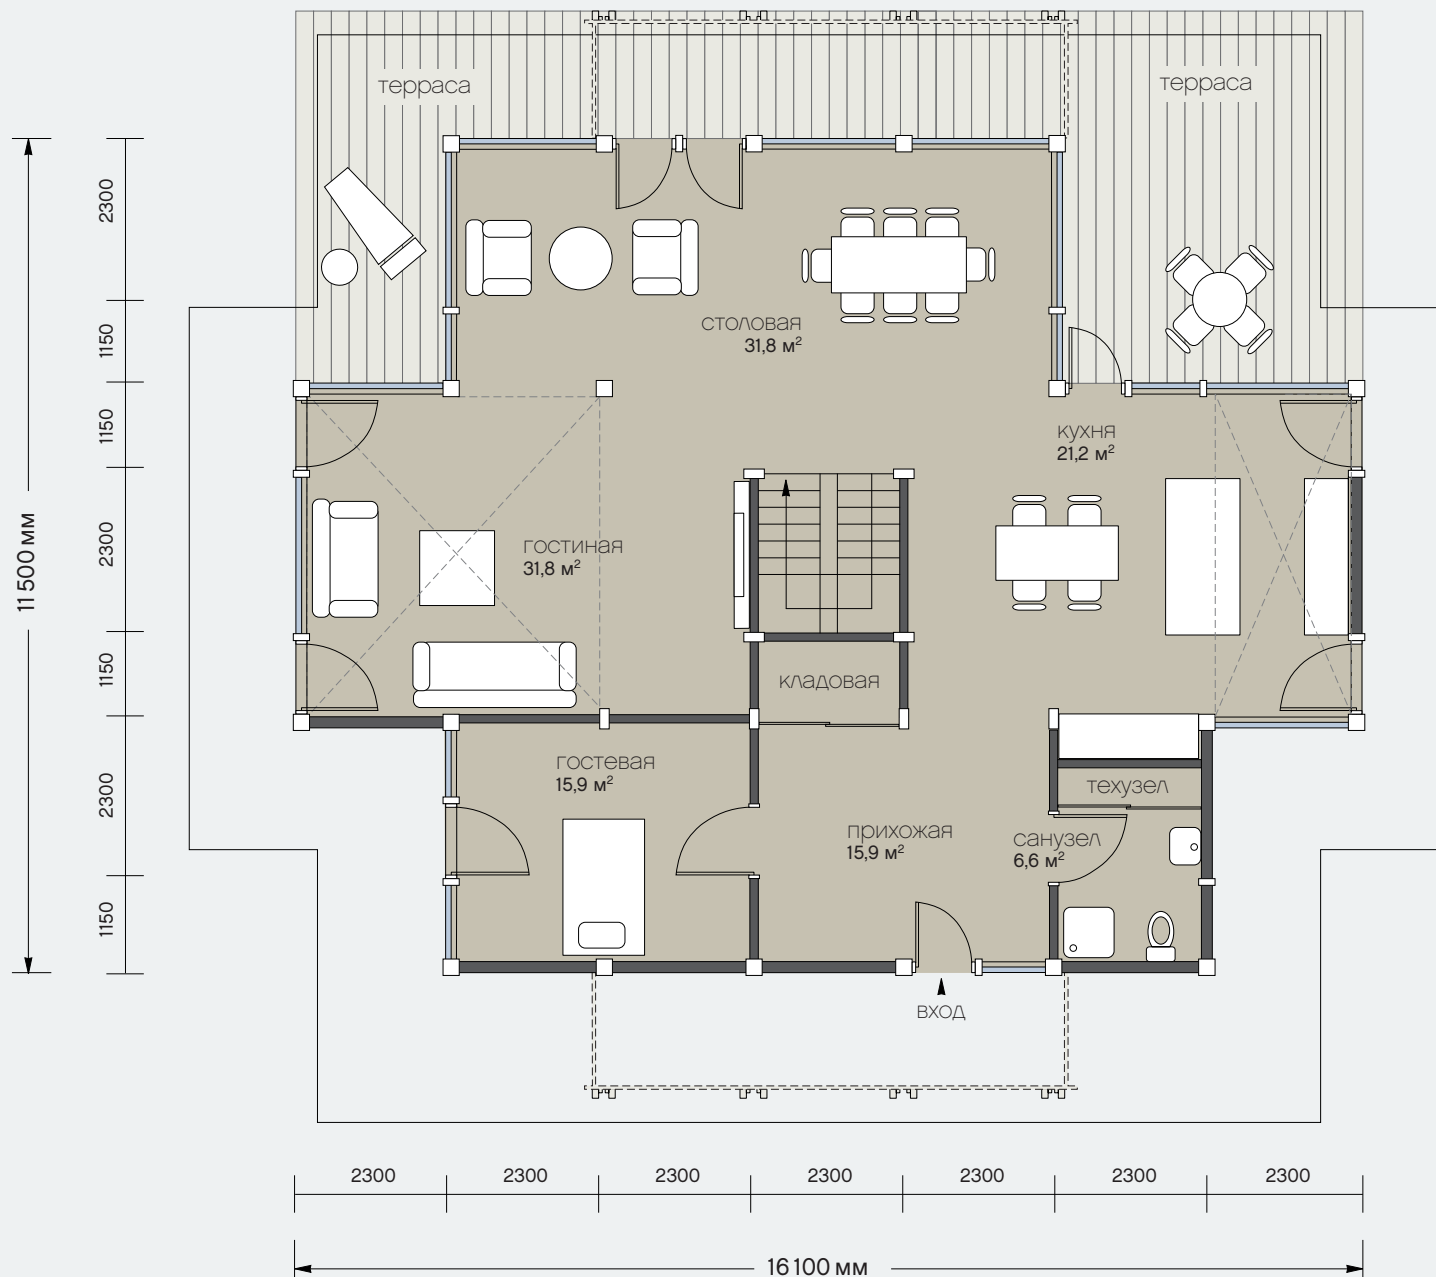

проект 327

1 этаж

Общая площадь: 327.5 кв.м

Общая площадь первого этажа: 153.4 кв.м

Общая площадь мансардного этажа: 174.1 кв.м

Санкт-Петербург
Лахтинский пр., 113
тел. + 7 812 4482424
факс + 7 812 4482425

Московская обл.
Новорижское ш., 29-й км
тел. +7 495 2873687
факс +7 495 2873688

office@osko-haus.ru
www.osko-haus.ru
www.osko-park.ru