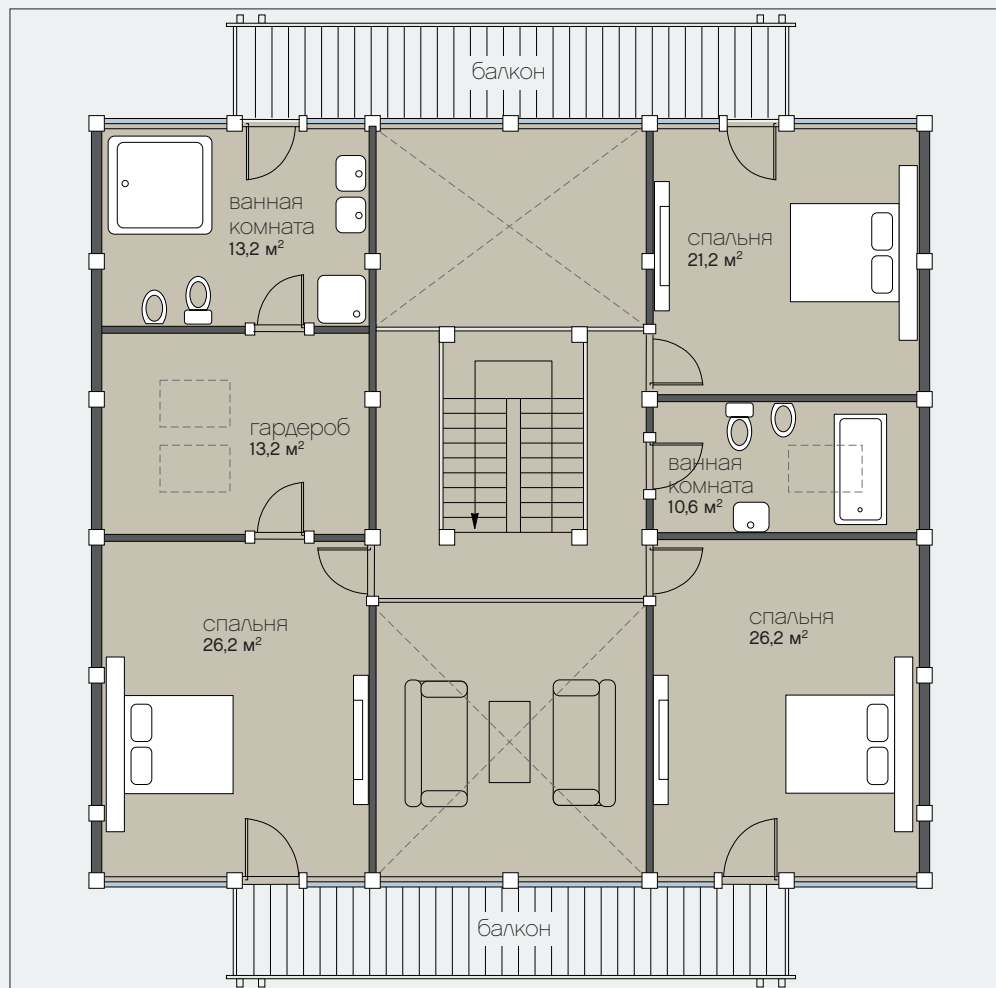

# проект 376

2 этаж

Общая площадь: 376.7 кв.м

Общая площадь первого этажа: 174.6 кв.м

Общая площадь мансардного этажа: 202.1 кв.м

Санкт-Петербург  
Лахтинский пр., 113  
тел. + 7 812 4482424  
факс + 7 812 4482425