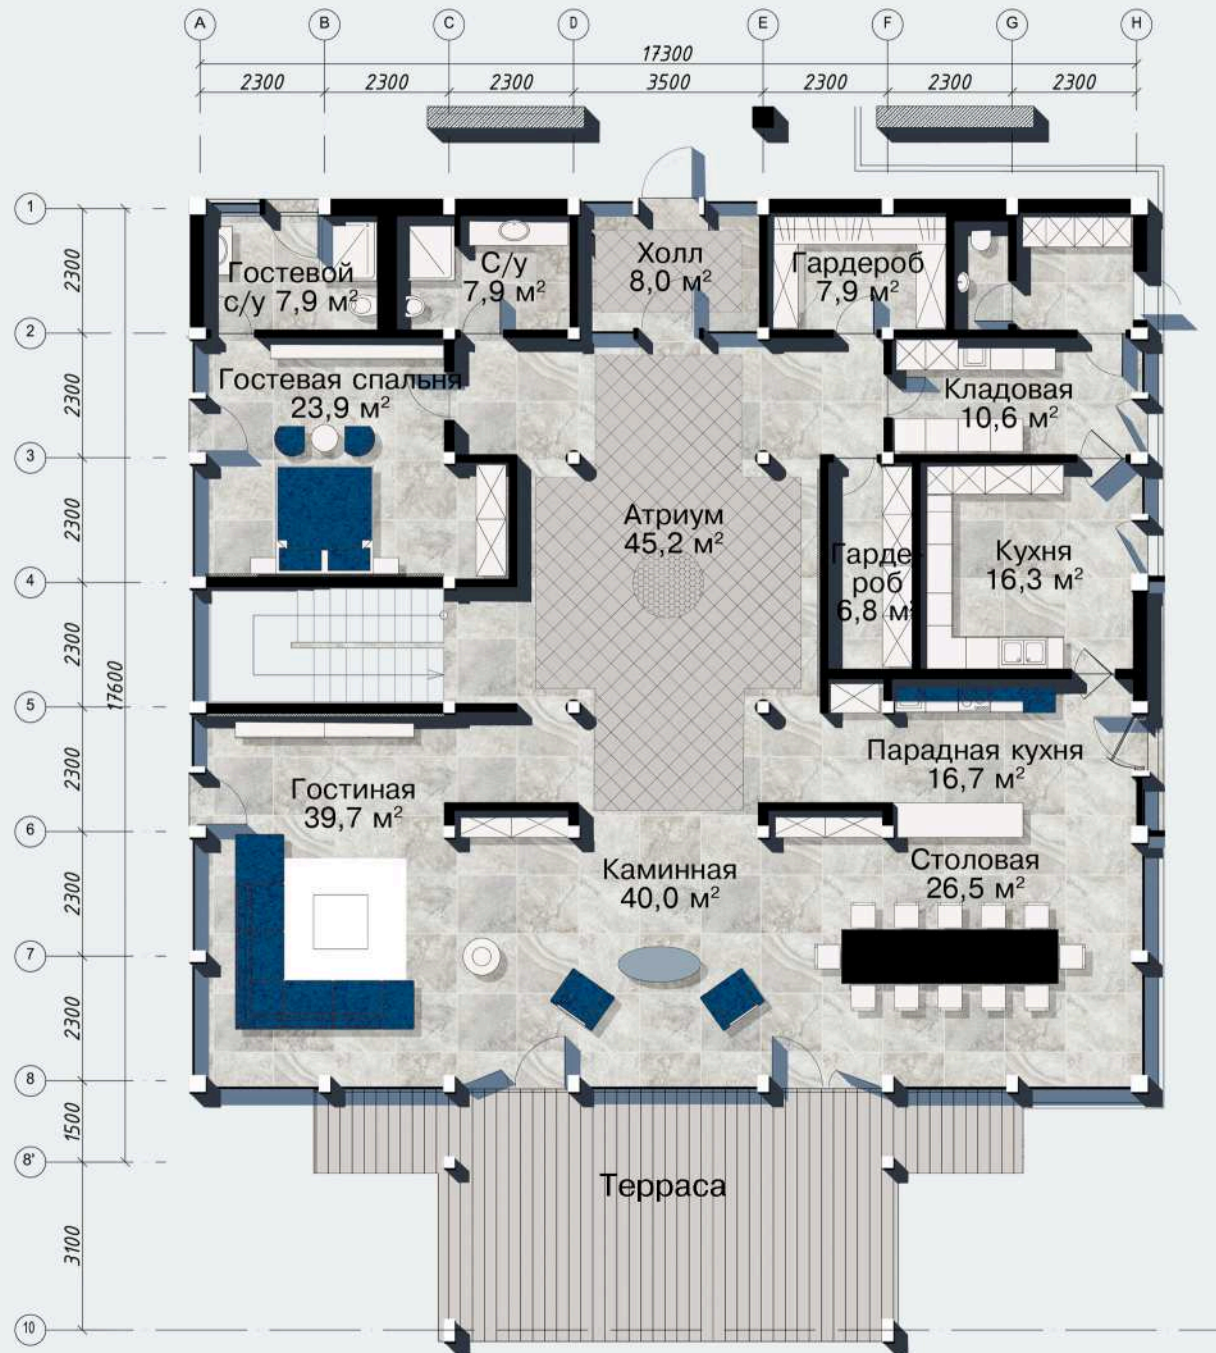

## Фасады

Общая площадь: 619 кв.м

Общая площадь первого этаж : 278 кв.м

Общая площадь второго этажа:341 кв.м

Санкт-Петербург  
Лахтинский пр., 113  
тел. + 7 812 4482424  
факс + 7 812 4482425

Московская обл.  
Новорижское ш., 29-й км  
тел. +7 495 2873687  
факс +7 495 2873688

# проект 619 (ОНV-11)

1 этаж

Общая площадь: 619 кв.м

Общая площадь первого этаж : 278 кв.м

Общая площадь второго этажа:341 кв.м

Санкт-Петербург  
Лахтинский пр., 113  
тел. + 7 812 4482424  
факс + 7 812 4482425

# проект 619 (ОНV-11)

2 этаж

Общая площадь: 619 кв.м

Общая площадь первого этаж : 278 кв.м

Общая площадь второго этажа: 341 кв.м

Санкт-Петербург  
Лахтинский пр., 113  
тел. + 7 812 4482424  
факс + 7 812 4482425