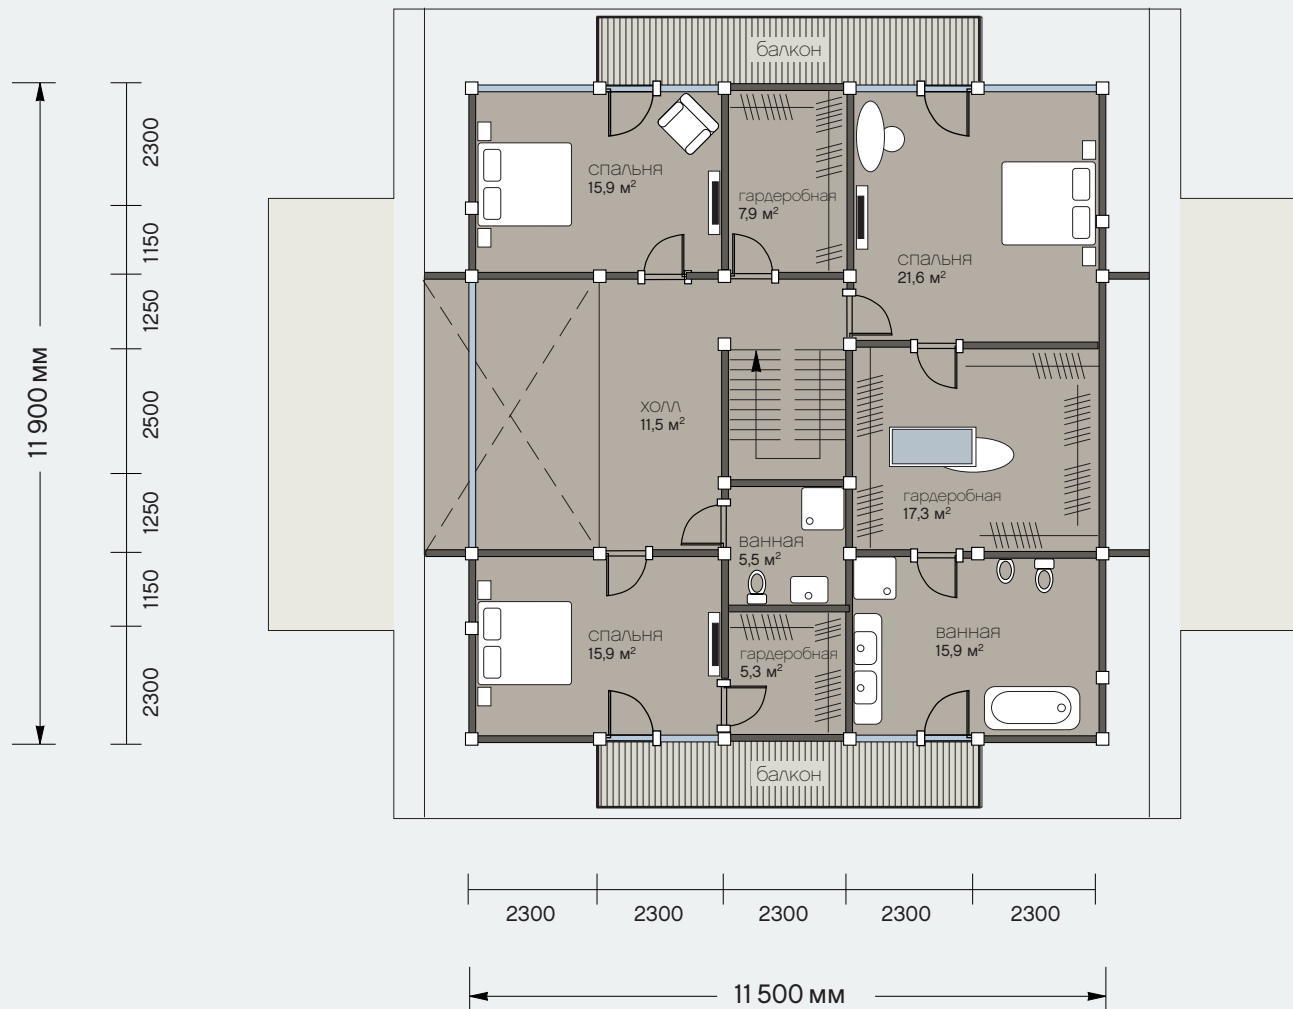

# проект ОНУ-2

Общая площадь: 336 м<sup>2</sup>

Общая площадь первого этажа: 168 м<sup>2</sup>

Общая площадь второго этажа: 168 м<sup>2</sup>

# проект ОНУ-2

1 этаж

Общая площадь: 336 м<sup>2</sup>

Общая площадь первого этажа: 168 м<sup>2</sup>

Общая площадь второго этажа: 168 м<sup>2</sup>

Санкт-Петербург  
Лахтинский пр., 113  
тел. + 7 812 4482424  
факс + 7 812 4482425

# проект ОНУ-2

2 этаж

Общая площадь: 336 м<sup>2</sup>

Общая площадь первого этажа: 168 м<sup>2</sup>

Общая площадь второго этажа: 168 м<sup>2</sup>

Санкт-Петербург  
Лахтинский пр., 113  
тел. + 7 812 4482424  
факс + 7 812 4482425