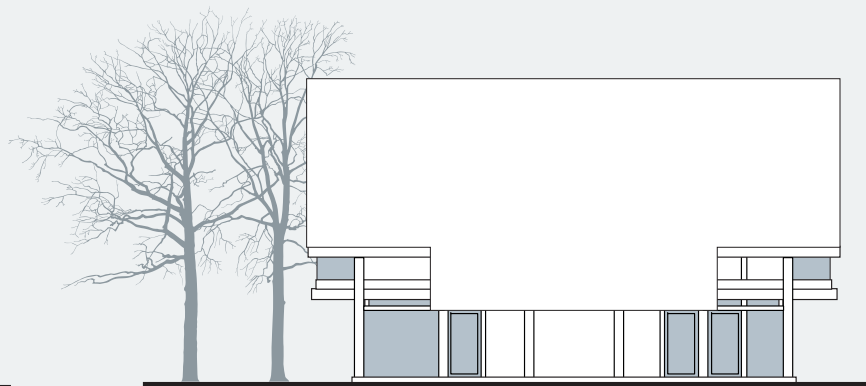

проект ОНУ-2

Общая площадь: 336 м²

Общая площадь первого этажа: 168 м²

Общая площадь второго этажа: 168 м²

Фасады

Санкт-Петербург
Лахтинский пр., 113
тел. + 7 812 4482424
факс + 7 812 4482425

Москва
Новорижское шоссе,
29 км
тел. +7 495 2873687
факс +7 495 2873688

office@osko-haus.ru
www.osko-haus.ru