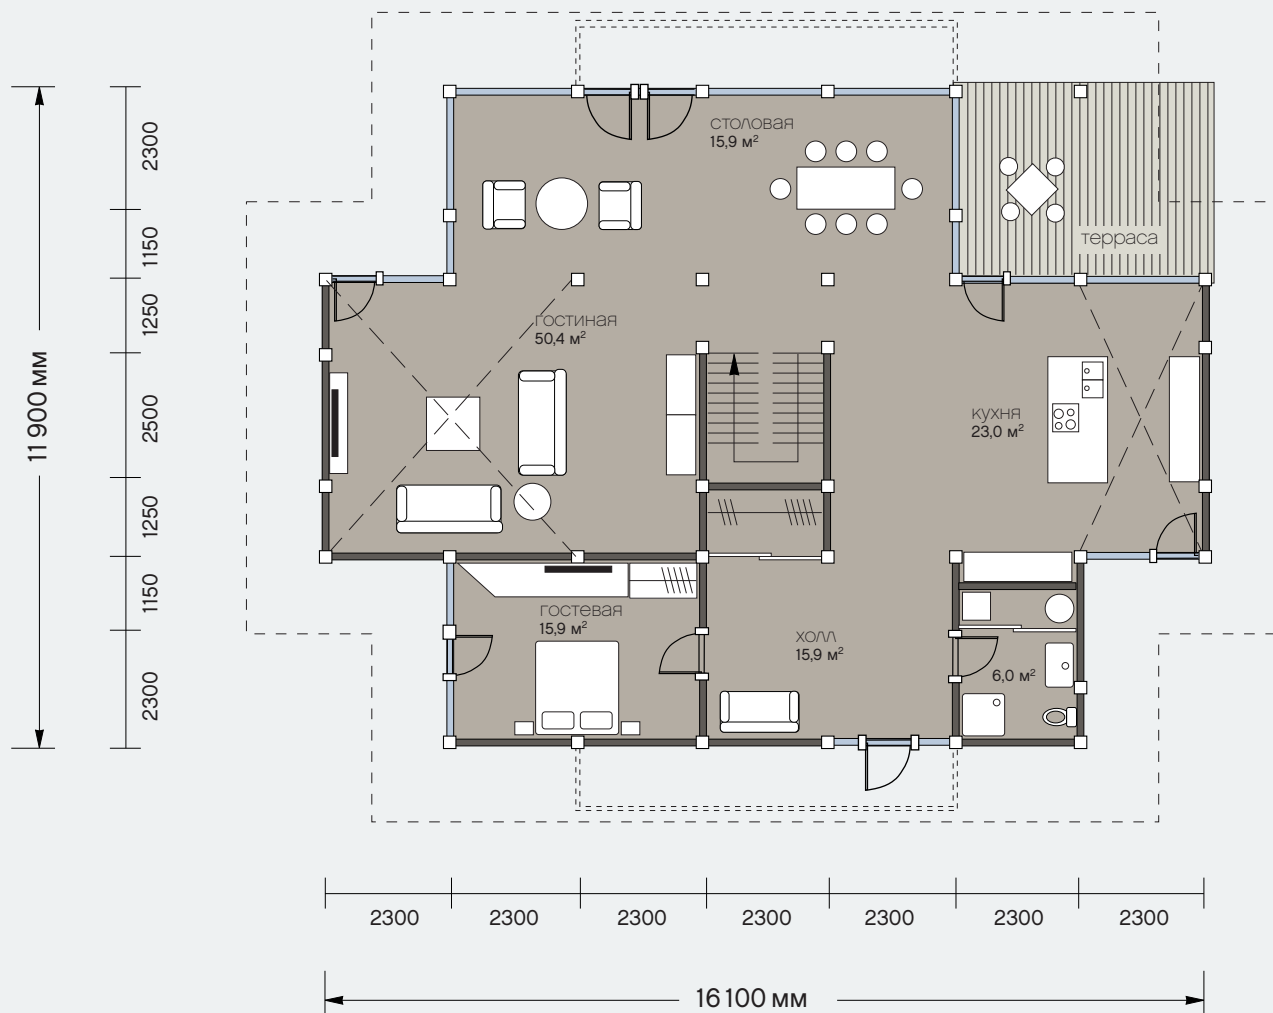

# проект ОНУ-2

Общая площадь: 336 м<sup>2</sup>

Общая площадь первого этажа: 168 м<sup>2</sup>

Общая площадь второго этажа: 168 м<sup>2</sup>

# проект ОНУ-2

1 этаж

Общая площадь: 336 м<sup>2</sup>

Общая площадь первого этажа: 168 м<sup>2</sup>

Общая площадь второго этажа: 168 м<sup>2</sup>

Санкт-Петербург  
Лахтинский пр., 113  
тел. + 7 812 4482424  
факс + 7 812 4482425

# проект ОНУ-2

2 этаж

Общая площадь: 336 м<sup>2</sup>

Общая площадь первого этажа: 168 м<sup>2</sup>

Общая площадь второго этажа: 168 м<sup>2</sup>

Санкт-Петербург  
Лахтинский пр., 113  
тел. + 7 812 4482424  
факс + 7 812 4482425