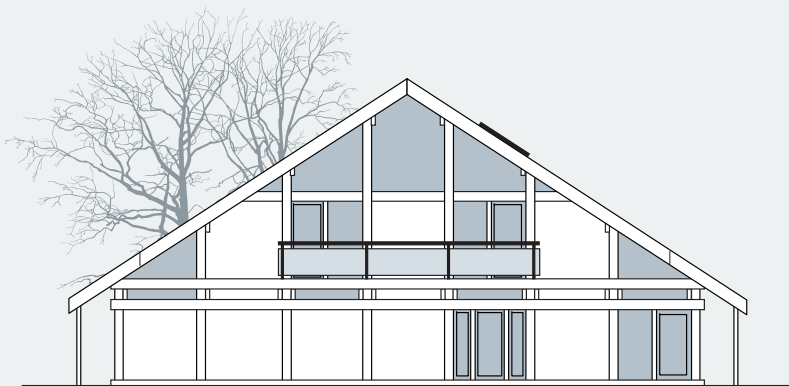

проект ОНУ-2

Общая площадь: 336 м²

Общая площадь первого этажа: 168 м²

Общая площадь второго этажа: 168 м²

Фасады

Санкт-Петербург
Лахтинский пр., 113
тел. + 7 812 4482424
факс + 7 812 4482425

Москва
Новорижское шоссе,
29 км
тел. +7 495 2873687
факс +7 495 2873688

office@osko-haus.ru
www.osko-haus.ru