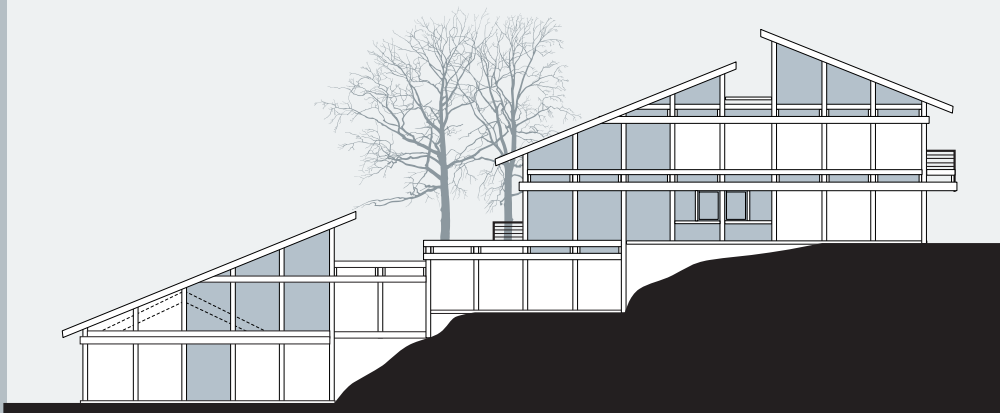

проект 1328

Фасады

Общая площадь: 1328 кв.м

Общая площадь цокольного этажа: 227 кв.м

Общая площадь первого этажа: 321,7 кв.м

Общая площадь мансардного этажа: 325,1 кв.м

Общая площадь бассейна: 454,2 кв.м

Санкт-Петербург
Лахтинский пр., 113
тел. + 7 812 4482424
факс + 7 812 4482425

Московская обл.
Новорижское ш., 29-й км
тел. +7 495 2873687
факс +7 495 2873688

office@osko-haus.ru
www.osko-haus.ru
www.osko-park.ru

проект 1328

Цокольный этаж

Общая площадь: 1328 кв.м

Общая площадь цокольного этажа: 227 кв.м