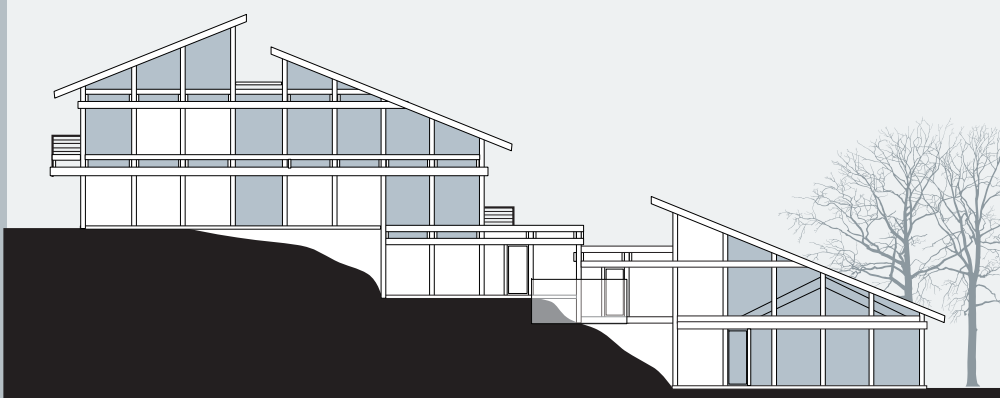

проект 1328

Фасады

Общая площадь: 1328 кв.м

Общая площадь цокольного этажа: 227 кв.м

Общая площадь первого этажа: 321,7 кв.м

Общая площадь мансардного этажа: 325,1 кв.м

Общая площадь бассейна: 454,2 кв.м

Санкт-Петербург
Лахтинский пр., 113
тел. + 7 812 4482424
факс + 7 812 4482425

Московская обл.
Новорижское ш., 29-й км
тел. +7 495 2873687
факс +7 495 2873688

office@osko-haus.ru
www.osko-haus.ru
www.osko-park.ru

проект 1328

Цокольный этаж

Общая площадь: 1328 кв.м

Общая площадь цокольного этажа: 227 кв.м