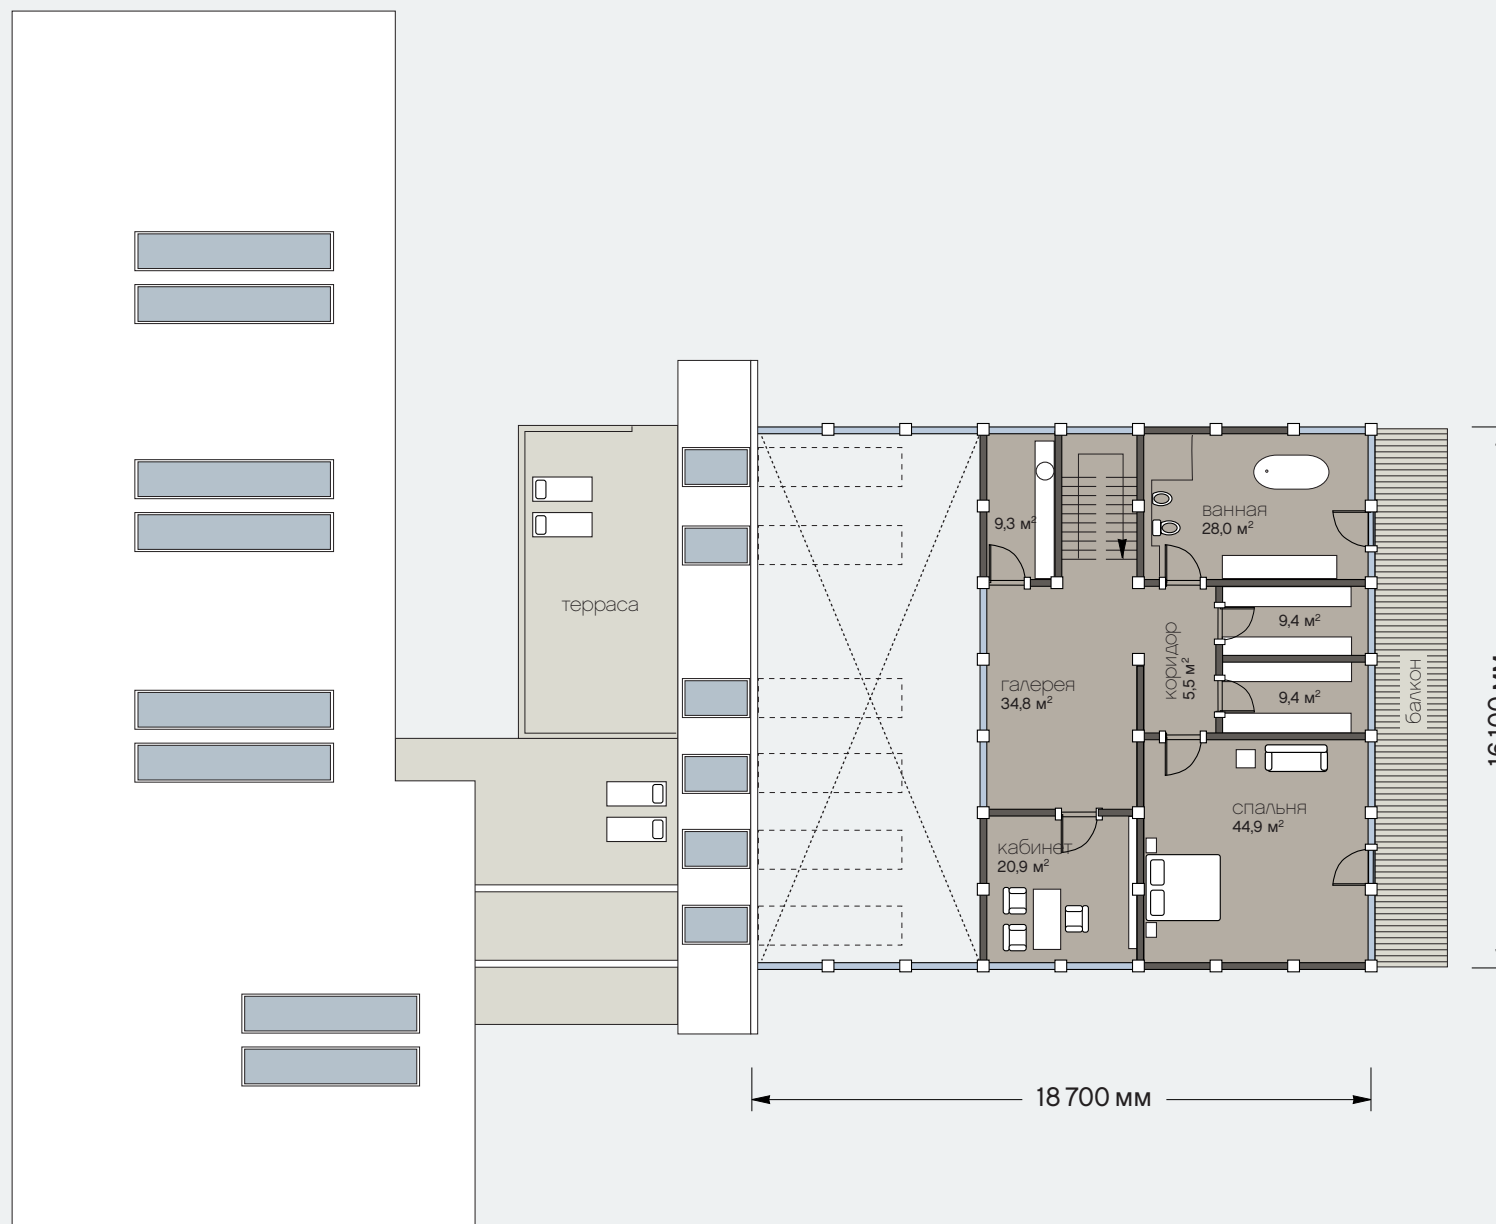

Общая площадь: 1328 кв.м

Общая площадь цокольного этажа: 227 кв.м

Общая площадь первого этажа: 321,7 кв.м

Общая площадь мансардного этажа: 325,1 кв.м

Общая площадь бассейна: 454,2 кв.м

Санкт-Петербург
Лахтинский пр., 113
тел. + 7 812 4482424
факс + 7 812 4482425

Московская обл.
Новорижское ш., 29-й км
тел. +7 495 2873687
факс +7 495 2873688

office@osko-haus.ru
www.osko-haus.ru
www.osko-park.ru