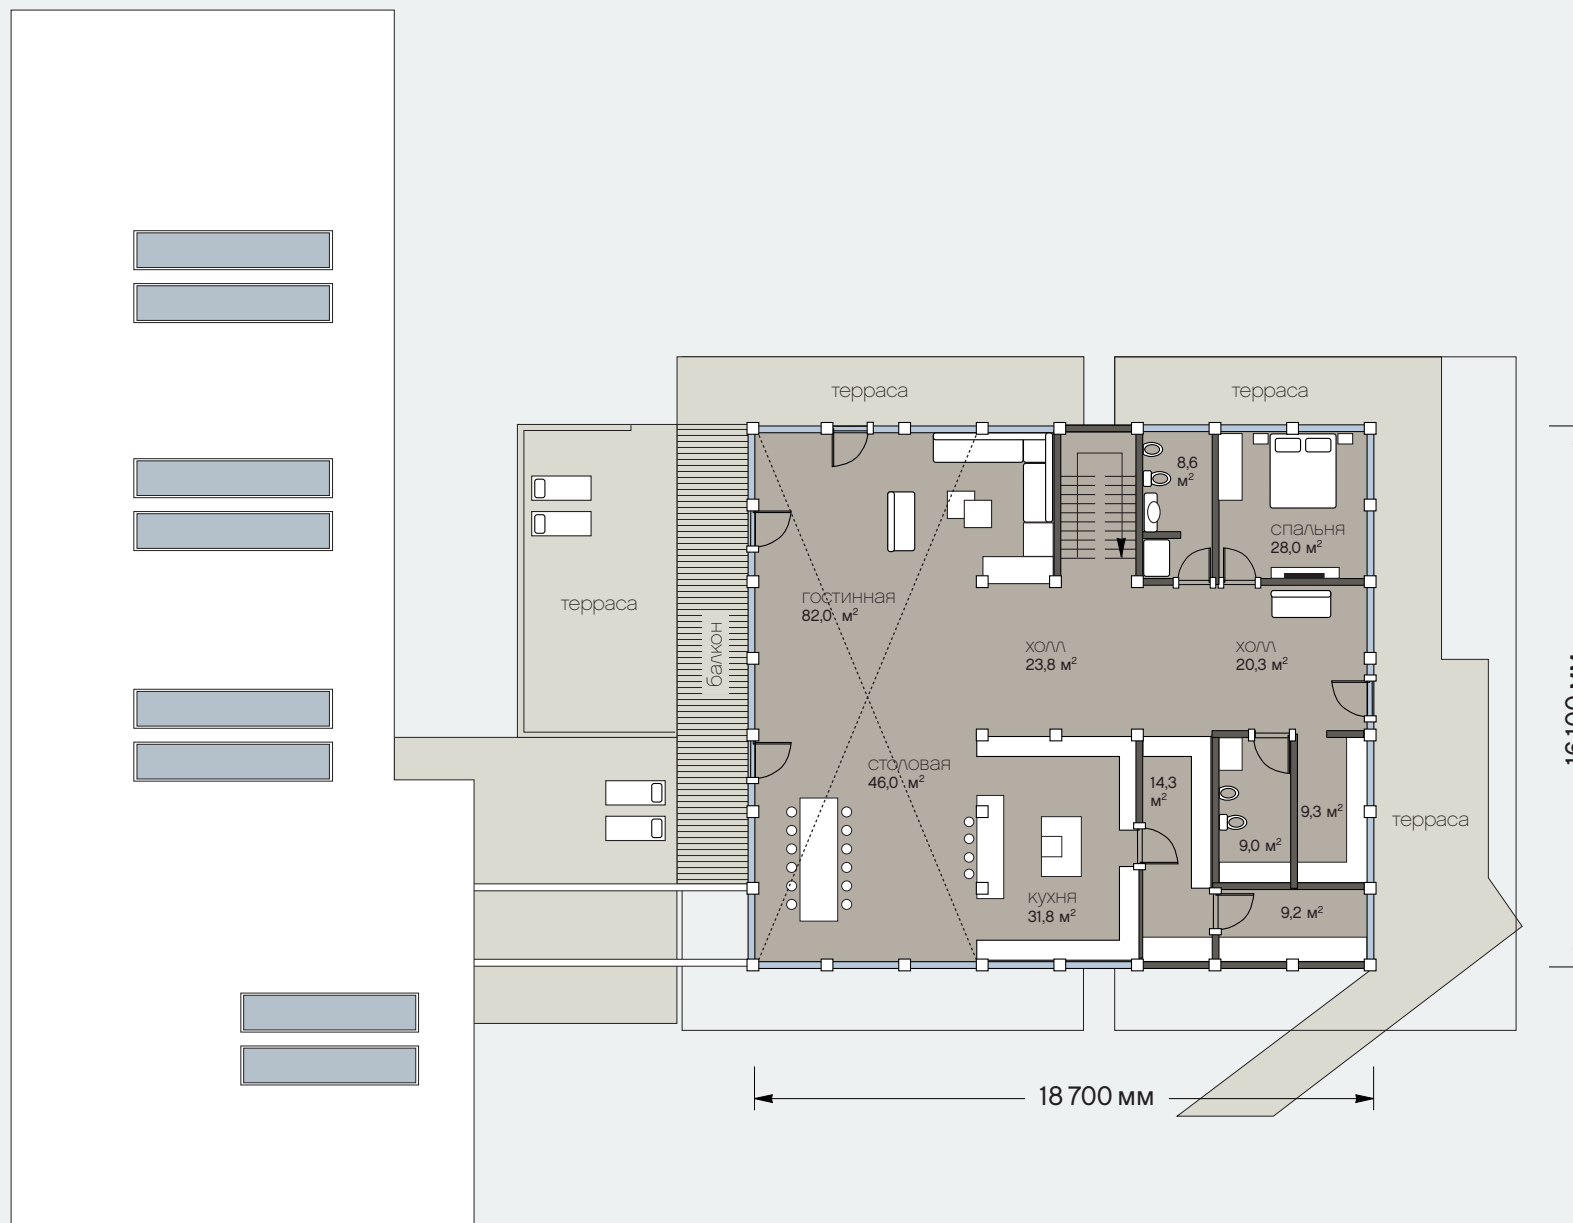

проект 1328

Фасады

Общая площадь: 1328 кв.м

Общая площадь цокольного этажа: 227 кв.м

Общая площадь первого этажа: 321,7 кв.м

Общая площадь мансардного этажа: 325,1 кв.м

Общая площадь бассейна: 454,2 кв.м

Санкт-Петербург
Лахтинский пр., 113
тел. + 7 812 4482424
факс + 7 812 4482425

Общая площадь первого этажа: 321,7 кв.м

Общая площадь мансардного этажа: 325,1 кв.м

Общая площадь бассейна: 454,2 кв.м

Санкт-Петербург
Лахтинский пр., 113
тел. + 7 812 4482424
факс + 7 812 4482425

Московская обл.
Новорижское ш., 29-й км
тел. +7 495 2873687
факс +7 495 2873688

office@osko-haus.ru
www.osko-haus.ru
www.osko-park.ru

Общая площадь: 1328 кв.м

Общая площадь цокольного этажа: 227 кв.м

Общая площадь первого этажа: 321,7 кв.м

Общая площадь мансардного этажа: 325,1 кв.м

Общая площадь бассейна: 454,2 кв.м