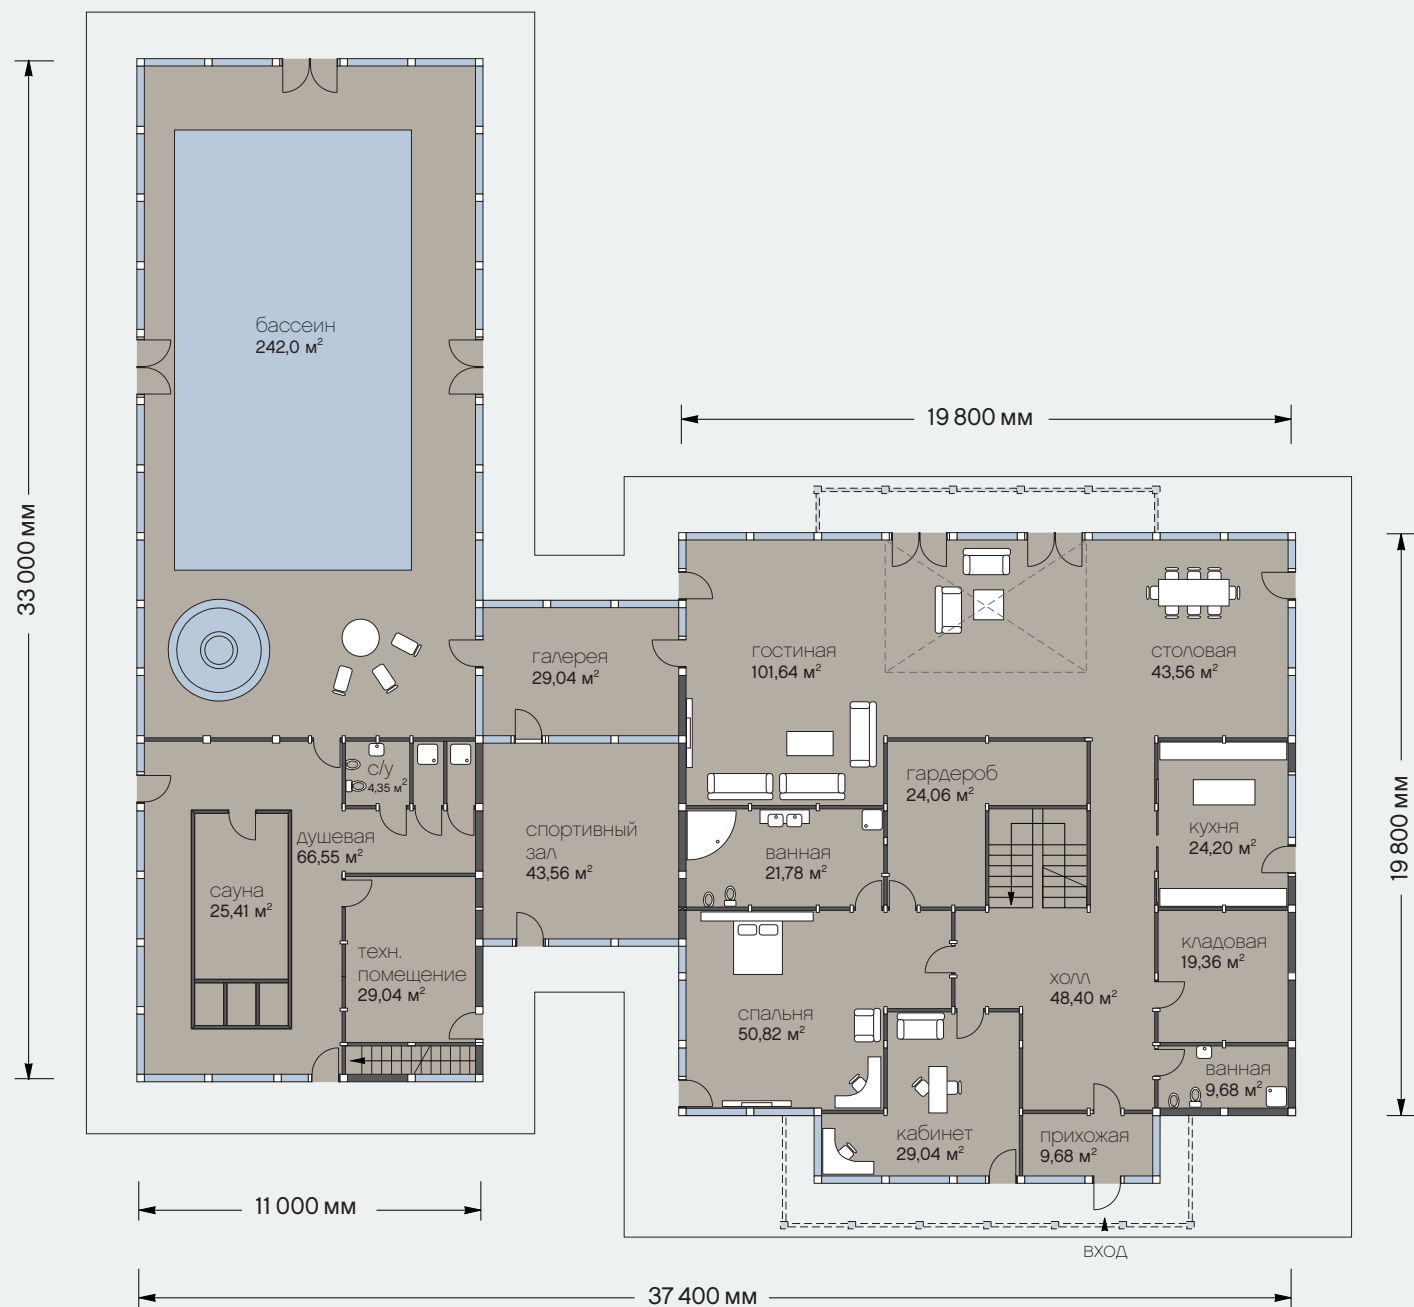

проект 1343

Общая площадь: 1343.4 кв.м

Общая площадь первого этажа: 372.7 кв.м

Общая площадь мансардного этажа: 414.1 кв.м

Общая площадь бассейна: 556.6 кв.м

Фасады

OSKO
H A U S

Санкт-Петербург
Лахтинский пр., 113
тел. + 7 812 4482424
факс + 7 812 4482425

Московская обл.
Новорижское ш., 29-й км
тел. +7 495 2873687
факс +7 495 2873688

office@osko-haus.ru
www.osko-haus.ru
www.osko-park.ru

проект 1343

Общая площадь: 1343.4 кв.м

Общая площадь мансардного этажа: 414.1 кв.м

Общая площадь первого этажа: 372.7 кв.м

Общая площадь бассейна: 556.6 кв.м

1 этаж

Санкт-Петербург
Лахтинский пр., 113
тел. + 7 812 4482424
факс + 7 812 4482425

Московская обл.
Новорижское ш., 29-й км
тел. +7 495 2873687
факс +7 495 2873688