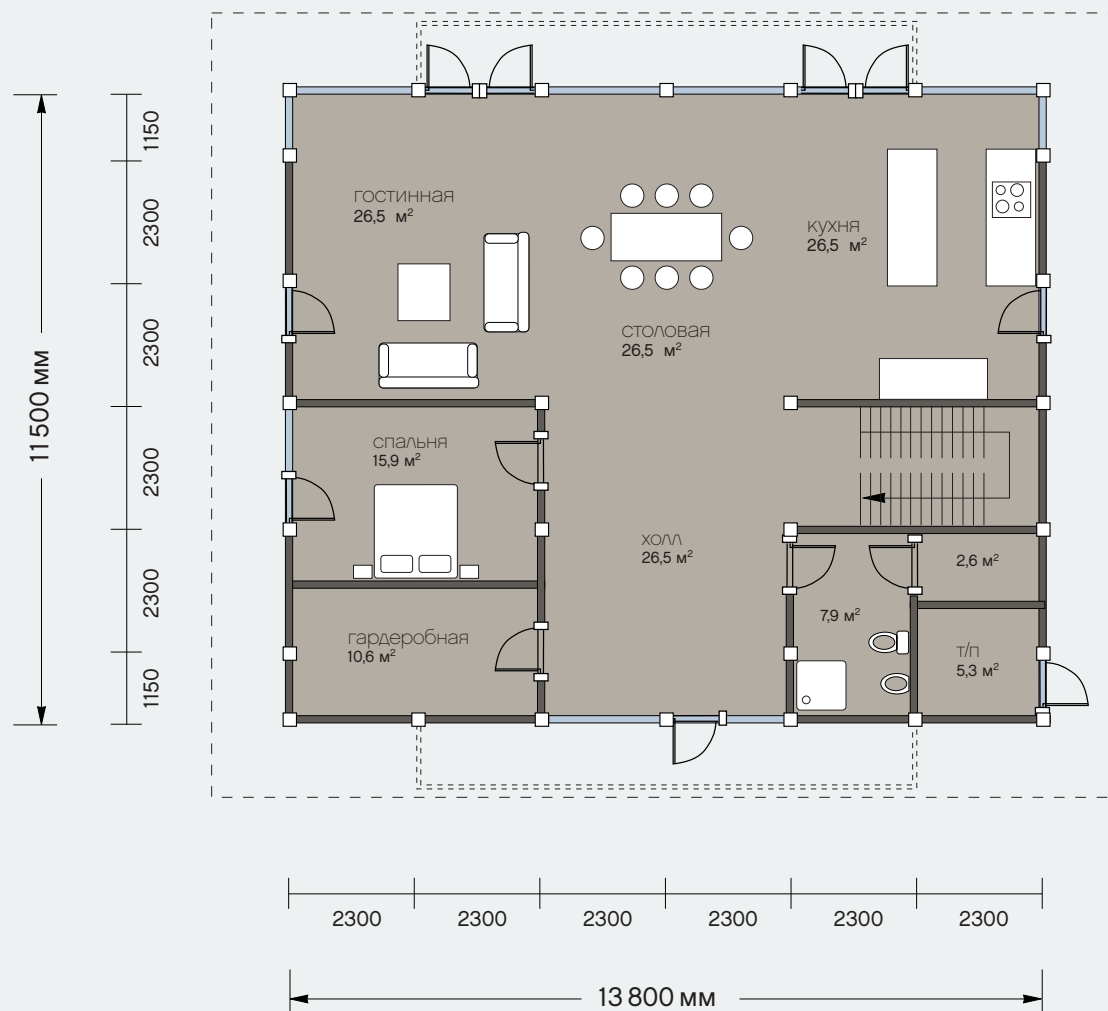

проект 338

Общая площадь: 338.5 кв.м

Общая площадь первого этажа: 158.7 кв.м

Общая площадь мансардного этажа: 179.8 кв.м

Фасады

Санкт-Петербург
Лахтинский пр., 113
тел. + 7 812 4482424
факс + 7 812 4482425

Московская обл.
Новорижское ш., 29-й км
тел. +7 495 2873687
факс +7 495 2873688

office@osko-haus.ru
www.osko-haus.ru
www.osko-park.ru

проект 338

1 этаж

Общая площадь: 338.5 кв.м

Общая площадь первого этажа: 158.7 кв.м

Общая площадь мансардного этажа: 179.8 кв.м

Санкт-Петербург
Лахтинский пр., 113
тел. + 7 812 4482424
факс + 7 812 4482425

Московская обл.
Новорижское ш., 29-й км
тел. +7 495 2873687
факс +7 495 2873688

office@osko-haus.ru
www.osko-haus.ru
www.osko-park.ru