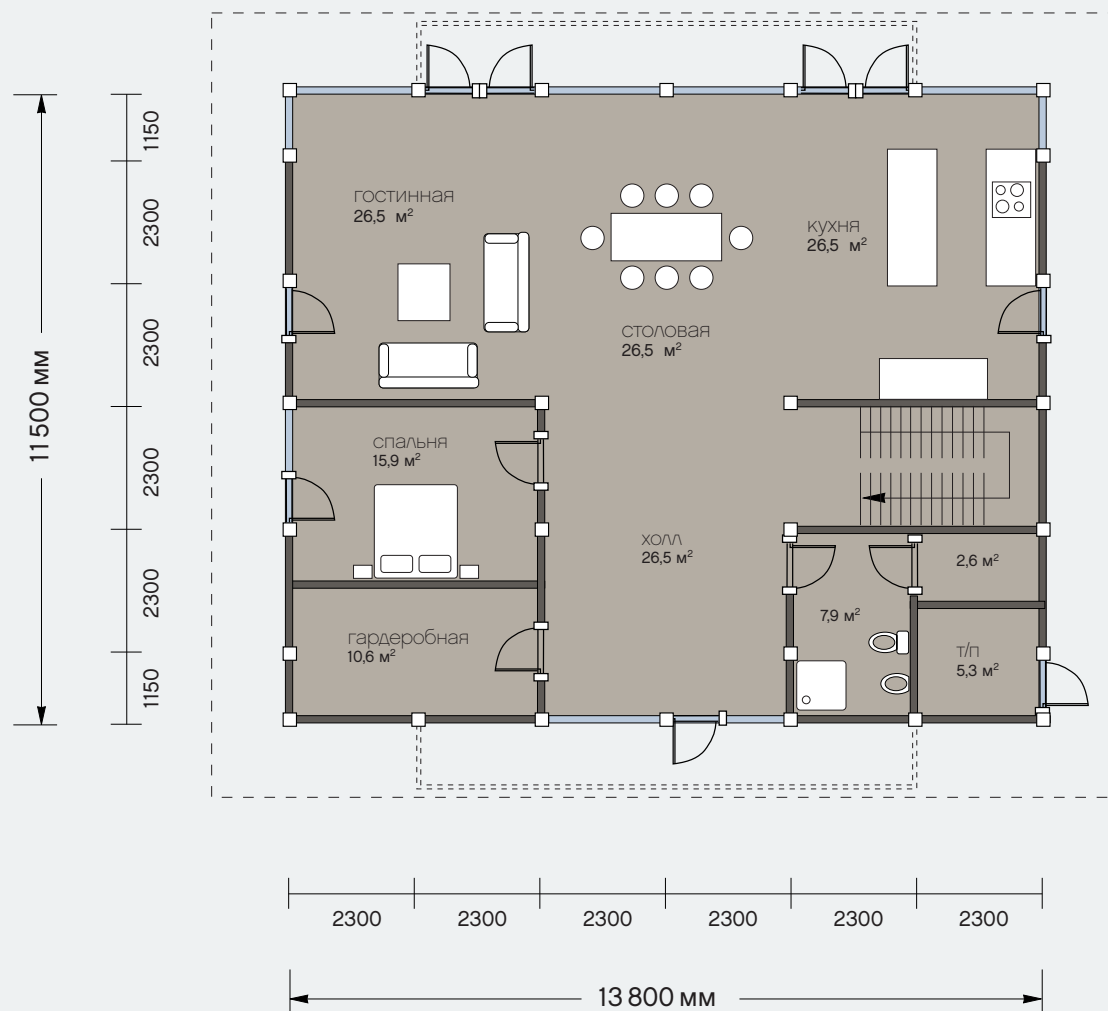

проект 338

Общая площадь: 338.5 кв.м

Общая площадь первого этажа: 158.7 кв.м

Общая площадь мансардного этажа: 179.8 кв.м

Фасады

Санкт-Петербург
Лахтинский пр., 113
тел. + 7 812 4482424
факс + 7 812 4482425

Московская обл.
Новорижское ш., 29-й км
тел. +7 495 2873687
факс +7 495 2873688

office@osko-haus.ru
www.osko-haus.ru
www.osko-park.ru

Общая площадь: 338.5 кв.м

Общая площадь первого этажа: 158.7 кв.м

Общая площадь мансардного этажа: 179.8 кв.м