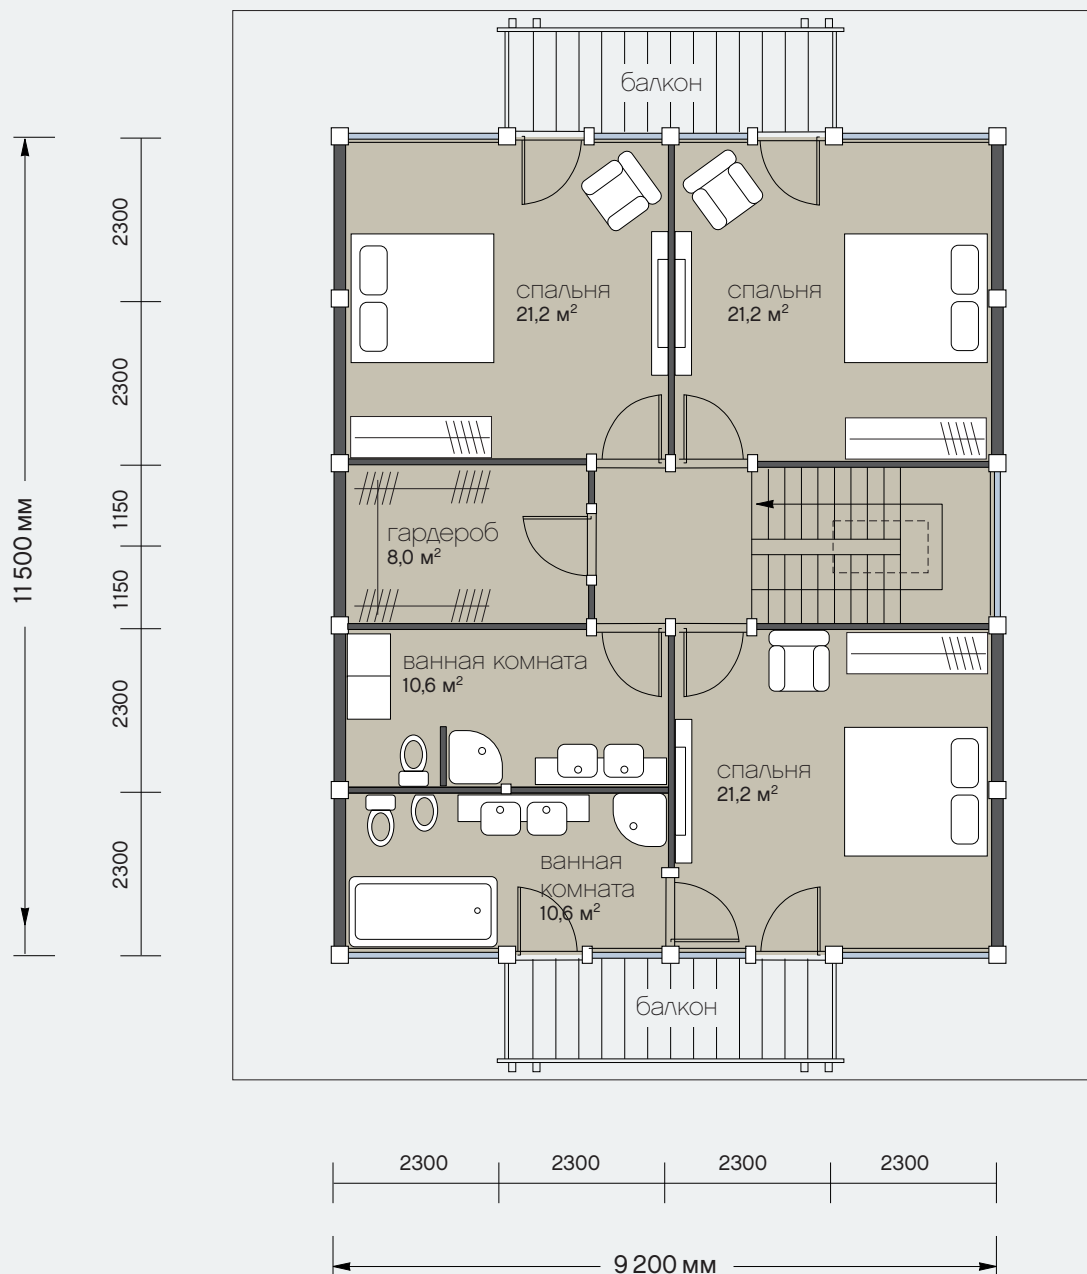

проект ОНУ-6L

2 этаж

Общая площадь первого этажа: 105,8 м²

Общая площадь мансардного этажа: 119,6 м²

Общая площадь: 225,4 м²

Санкт-Петербург
Лахтинский пр., 113
тел. + 7 812 4482424
факс + 7 812 4482425

Московская обл.
Новорижское ш., 29-й км
тел. +7 495 2873687
факс +7 495 2873688

office@osko-haus.ru
www.osko-haus.ru
www.osko-park.ru