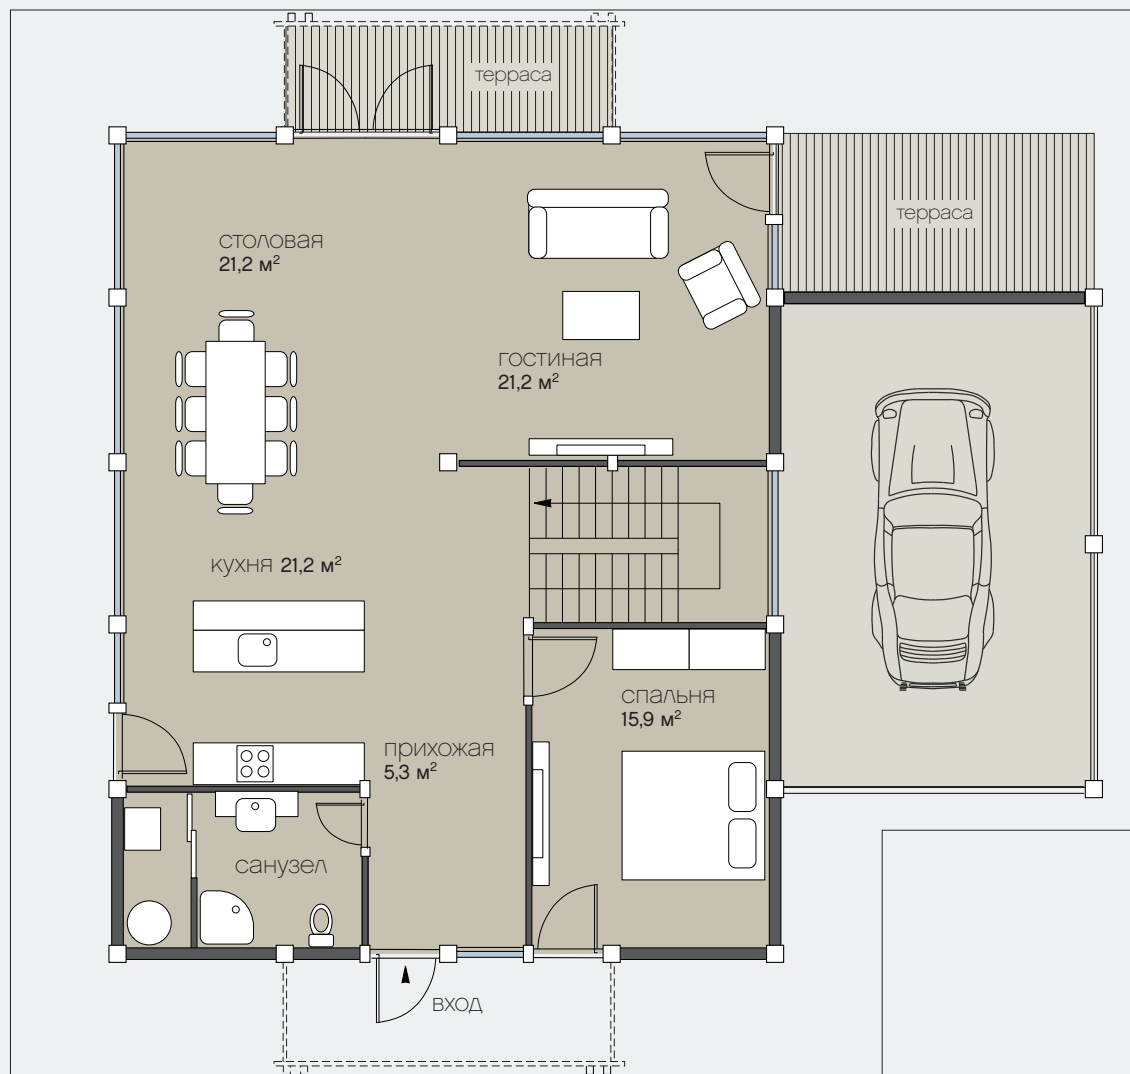

проект OHV-6L

Общая площадь первого этажа: 105,8 м²
Общая площадь мансардного этажа: 119,6 м²
Общая площадь: 225,4 м²

Фасады

Санкт-Петербург
Лахтинский пр., 113
тел. + 7 812 4482424
факс + 7 812 4482425

Московская обл.
Новорижское ш., 29-й км
тел. +7 495 2873687
факс +7 495 2873688

office@osko-haus.ru
www.osko-haus.ru
www.osko-park.ru

проект ОНУ-6L

1 этаж

Общая площадь первого этажа: 105,8 м²

Общая площадь мансардного этажа: 119,6 м²

Общая площадь: 225,4 м²

Санкт-Петербург
Лахтинский пр., 113
тел. + 7 812 4482424
факс + 7 812 4482425

Московская обл.
Новорижское ш., 29-й км
тел. + 7 495 2873687
факс + 7 495 2873688

office@osko-haus.ru
www.osko-haus.ru
www.osko-park.ru

проект ОНУ-6L

2 этаж

Общая площадь первого этажа: 105,8 м²

Общая площадь мансардного этажа: 119,6 м²