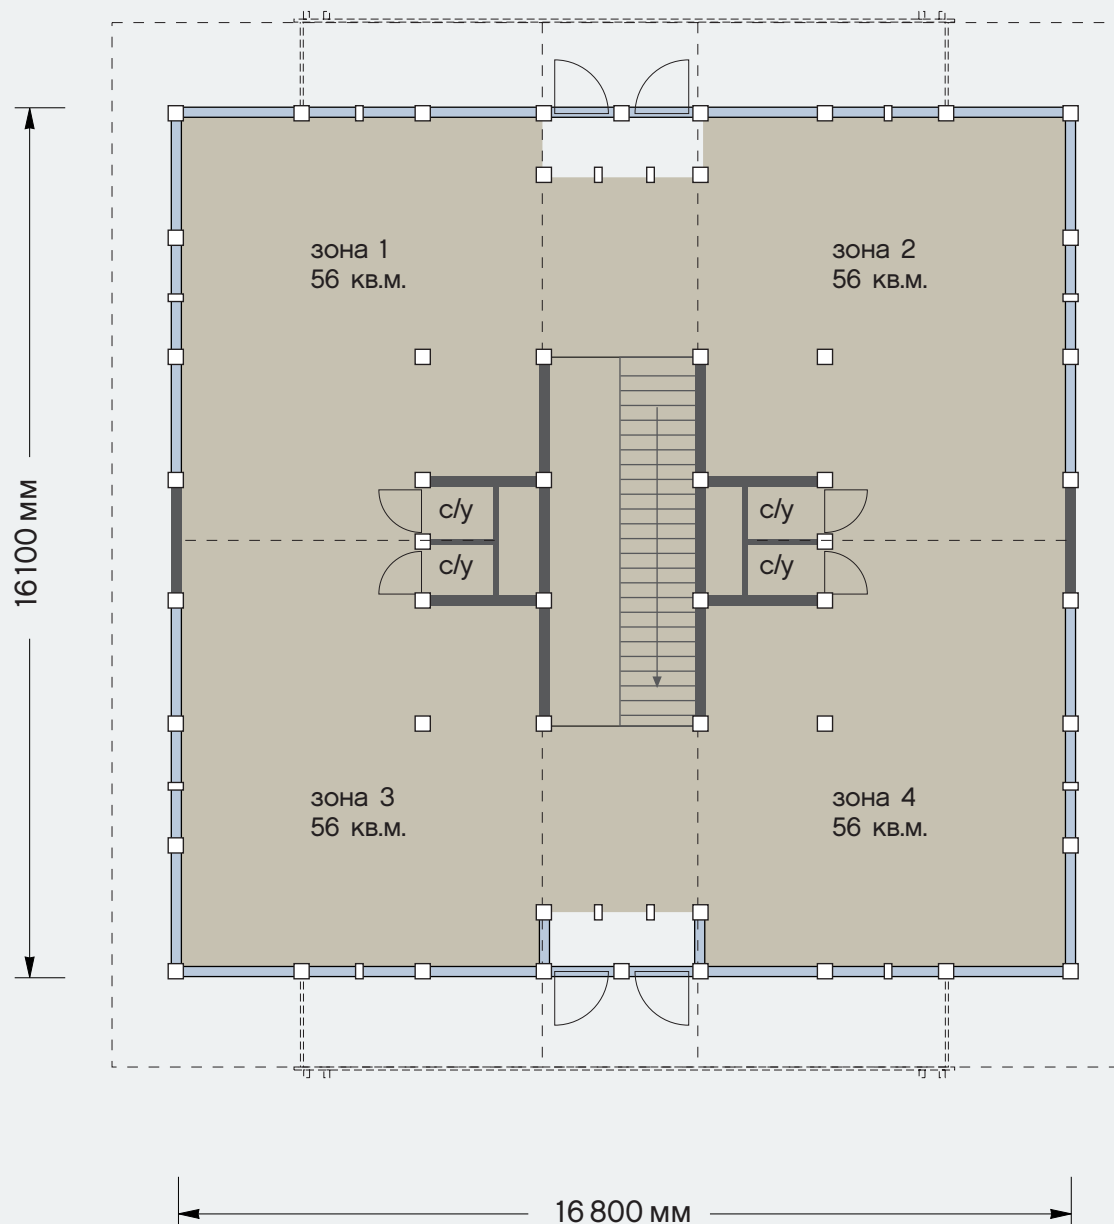

проект 838

Фасады

Общая площадь: 838 кв.м
Площадь цокольного этажа: 270 кв.м
Площадь первого этажа: 264 кв.м
Площадь второго этажа: 304 кв.м

ОФИСНОЕ ЗДАНИЕ

Санкт-Петербург
Лахтинский пр., 113
тел. + 7 812 4482424
факс + 7 812 4482425

Московская обл.
Новорижское ш., 29-й км
тел. +7 495 2873687
факс +7 495 2873688

office@osko-haus.ru
www.osko-haus.ru
www.osko-park.ru

Общая площадь: 838 кв.м
Площадь цокольного этажа: 270 кв.м
Площадь первого этажа: 264 кв.м
Площадь второго этажа: 304 кв.м

Общая площадь: 736,4 кв.м
Площадь цокольного этажа: 228,8 кв.м
Площадь первого этажа: 228,8 кв.м
Площадь второго этажа: 278,8 кв.м

Санкт-Петербург
Лахтинский пр., 113
тел. + 7 812 4482424
факс + 7 812 4482425