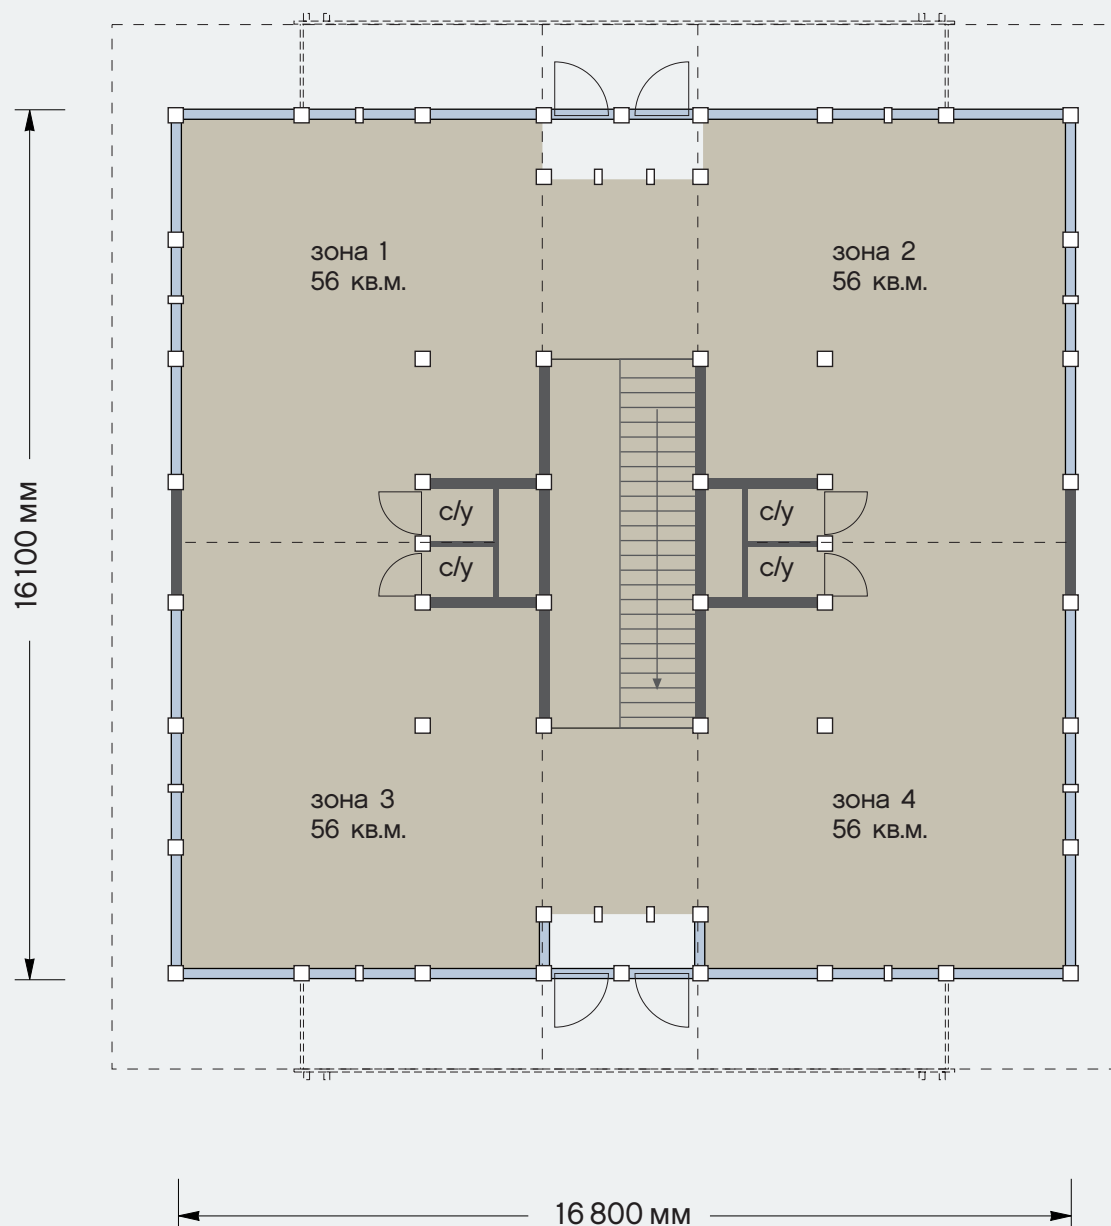

Общая площадь: 736,4 кв.м
Площадь цокольного этажа: 228,8 кв.м
Площадь первого этажа: 228,8 кв.м
Площадь второго этажа: 278,8 кв.м

Санкт-Петербург
Лахтинский пр., 113
тел. + 7 812 4482424
факс + 7 812 4482425

Московская обл.
Новорижское ш., 29-й км
тел. +7 495 2873687
факс +7 495 2873688

office@osko-haus.ru
www.osko-haus.ru
www.osko-park.ru