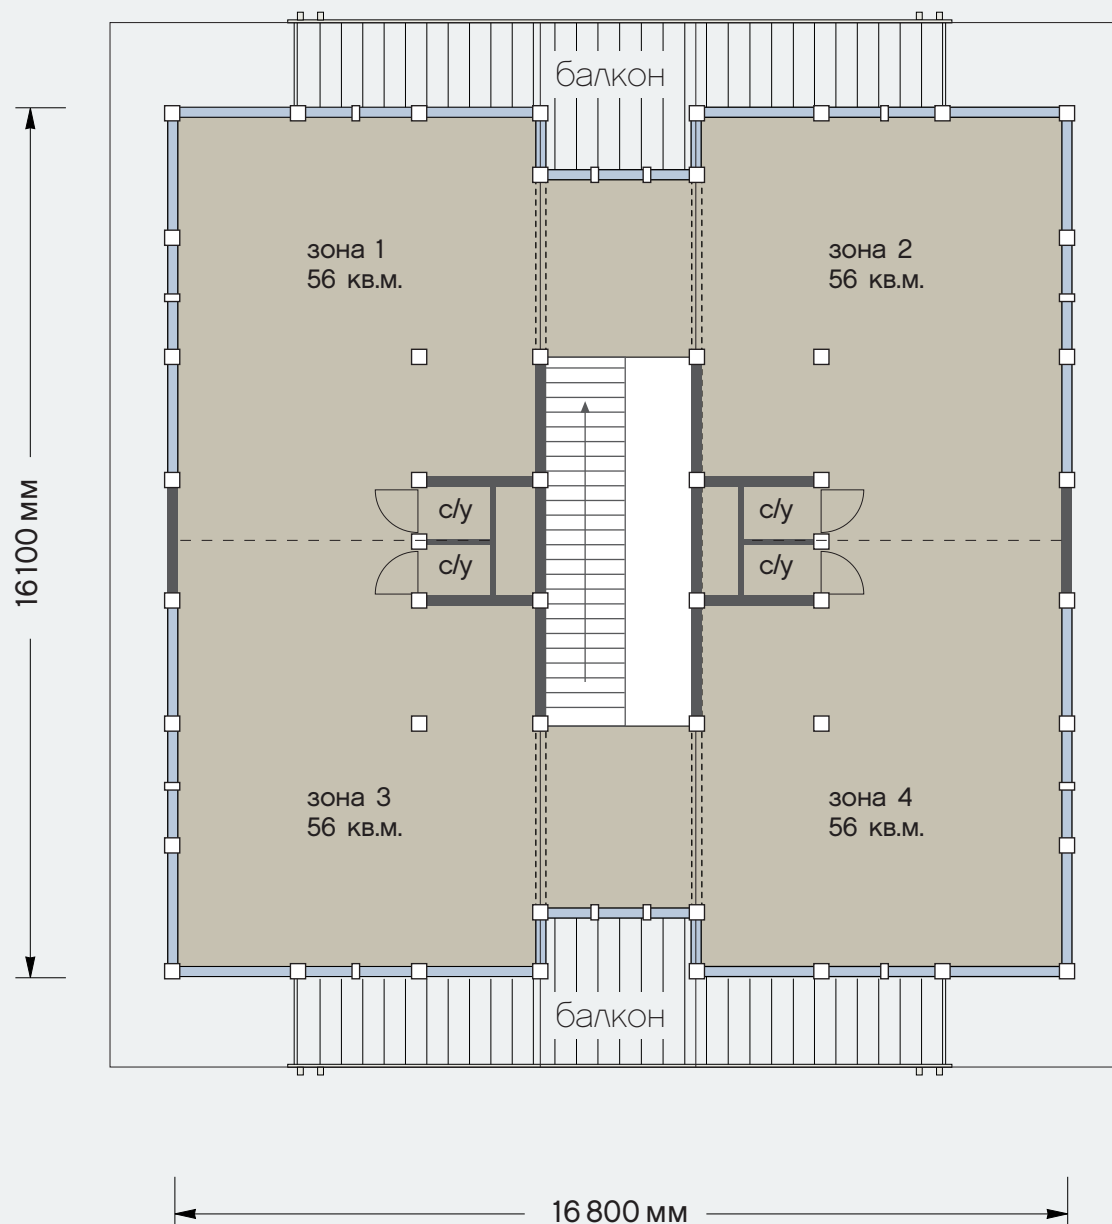

проект 838

Фасады

Общая площадь: 838 кв.м
Площадь цокольного этажа: 270 кв.м
Площадь первого этажа: 264 кв.м
Площадь второго этажа: 304 кв.м

ОФИСНОЕ ЗДАНИЕ

Санкт-Петербург
Лахтинский пр., 113
тел. + 7 812 4482424
факс + 7 812 4482425

Общая площадь: 736,4 кв.м
Площадь цокольного этажа: 228,8 кв.м
Площадь первого этажа: 228,8 кв.м
Площадь второго этажа: 278,8 кв.м

Санкт-Петербург
Лахтинский пр., 113
тел. + 7 812 4482424
факс + 7 812 4482425

Московская обл.
Новорижское ш., 29-й км
тел. +7 495 2873687
факс +7 495 2873688

office@osko-haus.ru
www.osko-haus.ru
www.osko-park.ru

Общая площадь: 736,4 кв.м
Площадь цокольного этажа: 228,8 кв.м
Площадь первого этажа: 228,8 кв.м
Площадь второго этажа: 278,8 кв.м