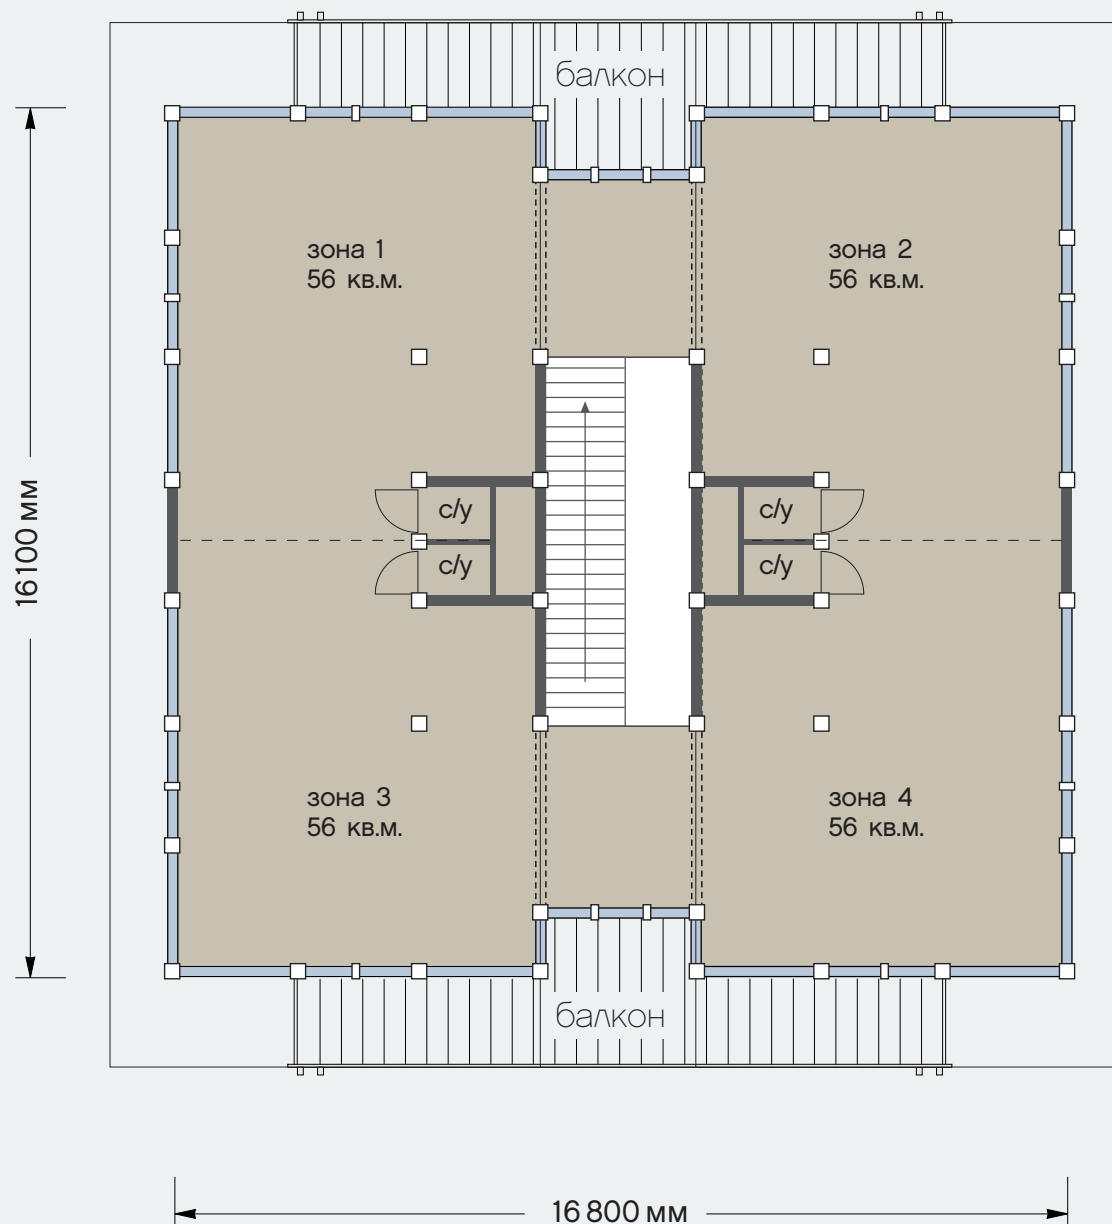

## Фасады

Общая площадь: 838 кв.м  
Площадь цокольного этажа: 270 кв.м  
Площадь первого этажа: 264 кв.м  
Площадь второго этажа: 304 кв.м

Московская обл.  
Новорижское ш., 29-й км  
тел. +7 495 2873687  
факс +7 495 2873688

office@osko-haus.ru  
[www.osko-haus.ru](http://www.osko-haus.ru)  
[www.osko-park.ru](http://www.osko-park.ru)

Общая площадь: 736,4 кв.м  
Площадь цокольного этажа: 228,8 кв.м  
Площадь первого этажа: 228,8 кв.м  
Площадь второго этажа: 278,8 кв.м

Общая площадь: 736,4 кв.м  
Площадь цокольного этажа: 228,8 кв.м  
Площадь первого этажа: 228,8 кв.м  
Площадь второго этажа: 278,8 кв.м

Санкт-Петербург  
Лахтинский пр., 113  
тел. + 7 812 4482424  
факс + 7 812 4482425