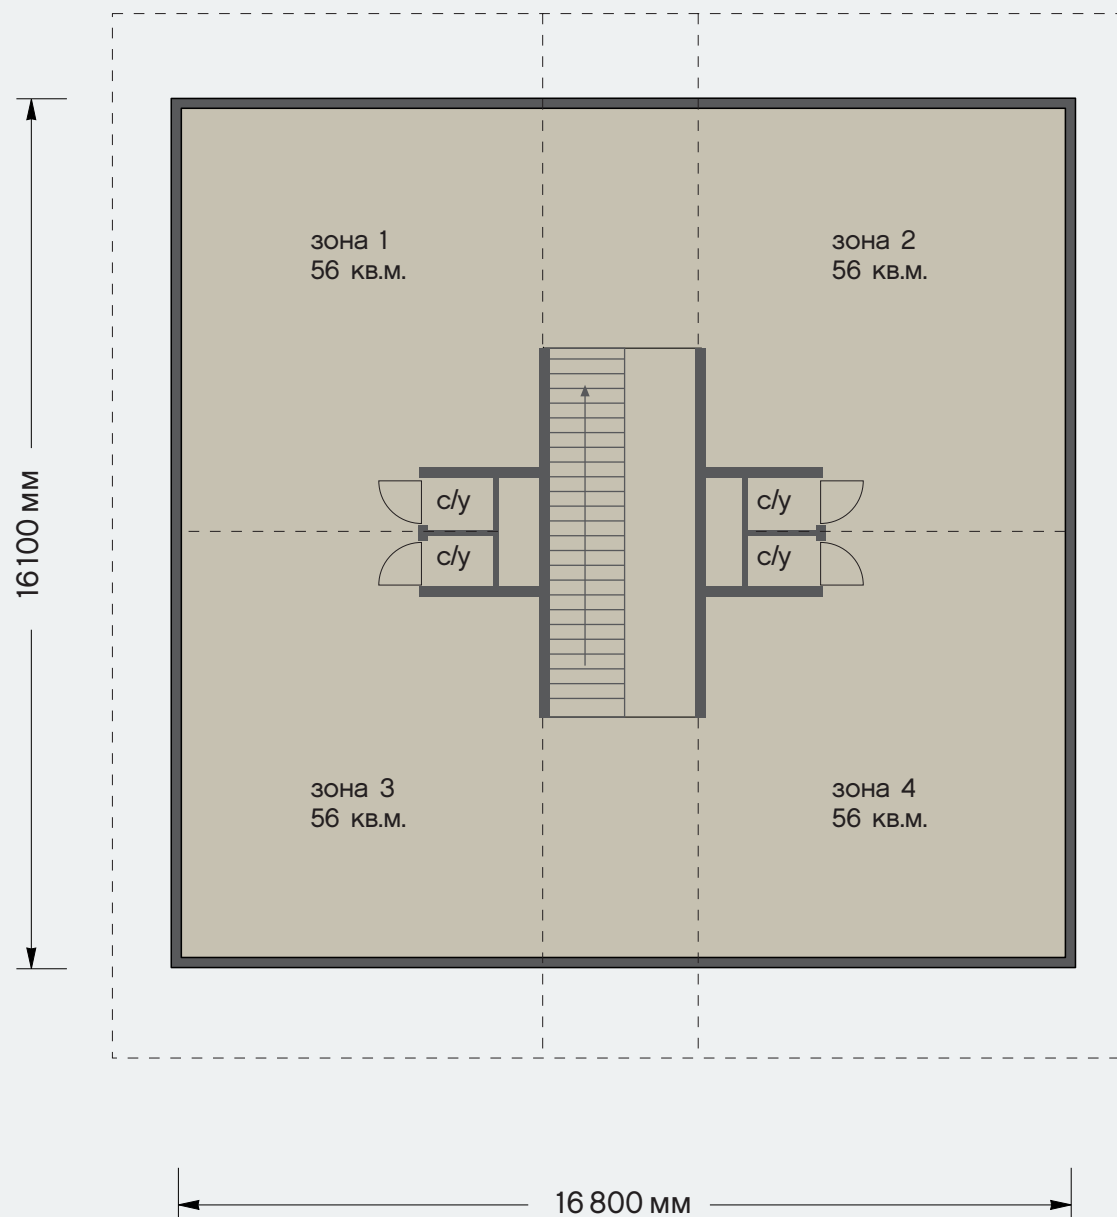

## Фасады

Общая площадь: 838 кв.м  
Площадь цокольного этажа: 270 кв.м  
Площадь первого этажа: 264 кв.м  
Площадь второго этажа: 304 кв.м

Общая площадь: 838 кв.м  
Площадь цокольного этажа: 270 кв.м  
Площадь первого этажа: 264 кв.м  
Площадь второго этажа: 304 кв.м

Санкт-Петербург  
Лахтинский пр., 113  
тел. + 7 812 4482424  
факс + 7 812 4482425