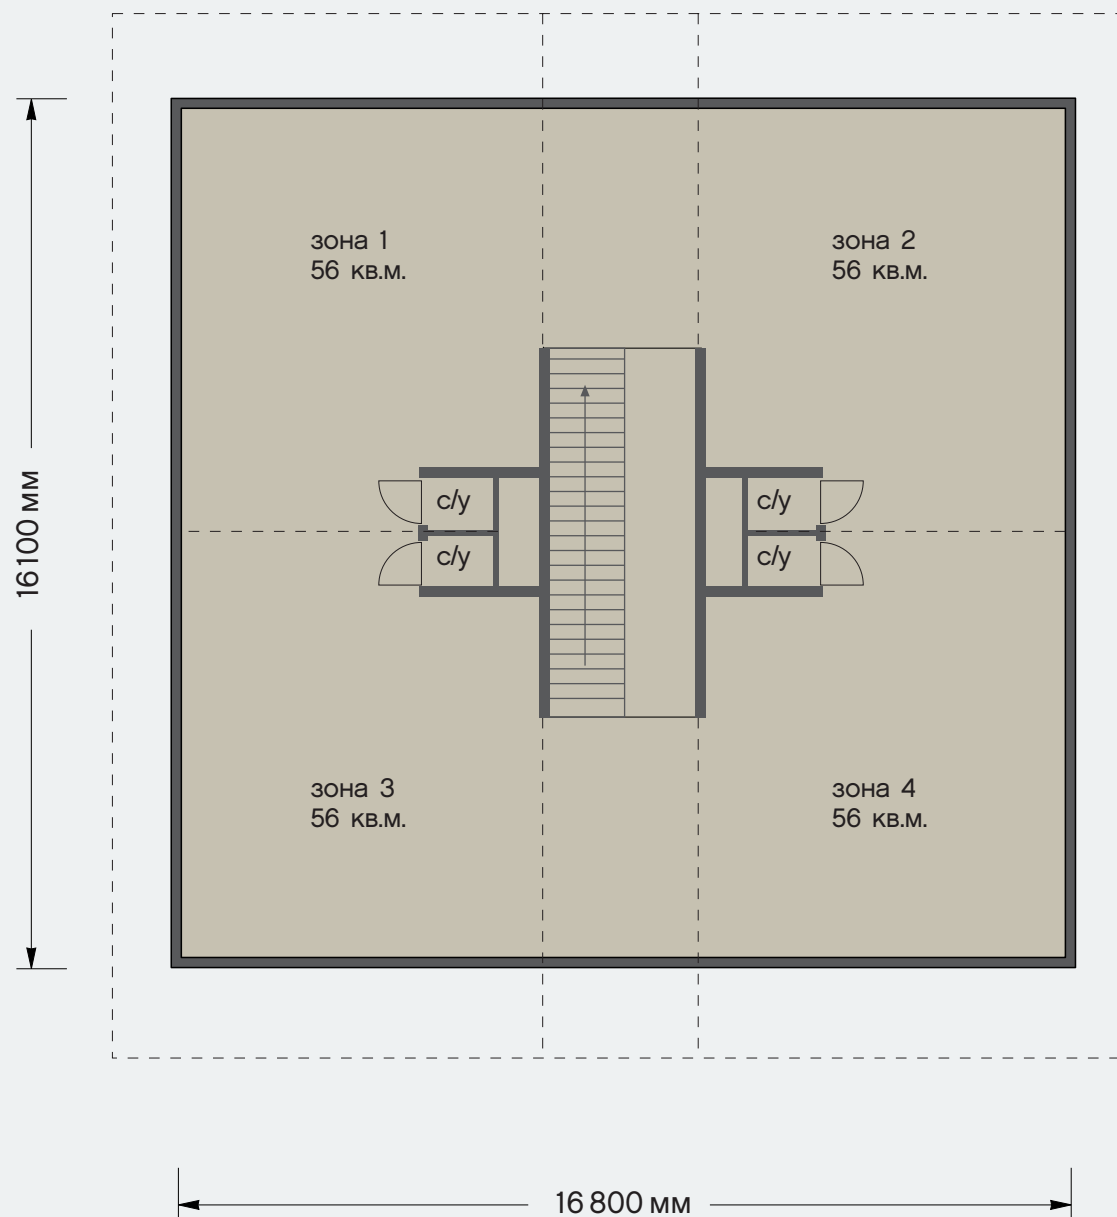

проект 838

Фасады

Общая площадь: 838 кв.м
Площадь цокольного этажа: 270 кв.м
Площадь первого этажа: 264 кв.м
Площадь второго этажа: 304 кв.м

ОФИСНОЕ ЗДАНИЕ

Санкт-Петербург
Лахтинский пр., 113
тел. + 7 812 4482424
факс + 7 812 4482425

Московская обл.
Новорижское ш., 29-й км
тел. +7 495 2873687
факс +7 495 2873688

office@osko-haus.ru
www.osko-haus.ru
www.osko-park.ru

Общая площадь: 838 кв.м
Площадь цокольного этажа: 270 кв.м
Площадь первого этажа: 264 кв.м
Площадь второго этажа: 304 кв.м

Общая площадь: 736,4 кв.м
Площадь цокольного этажа: 228,8 кв.м
Площадь первого этажа: 228,8 кв.м
Площадь второго этажа: 278,8 кв.м

Санкт-Петербург
Лахтинский пр., 113
тел. + 7 812 4482424
факс + 7 812 4482425