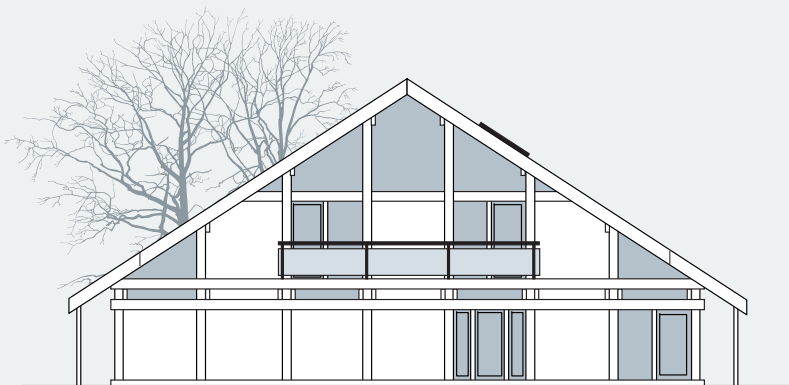

проект ОНУ-2/8

Фасады

Общая площадь: 336 м²

Общая площадь первого этажа: 168 м²

Общая площадь второго этажа: 168 м²

Санкт-Петербург
Лахтинский пр., 113
тел. + 7 812 4482424
факс + 7 812 4482425

Москва
Новорижское шоссе,
29 км
тел. +7 495 2873687
факс +7 495 2873688

office@osko-haus.ru
www.osko-haus.ru

проект ОНУ-2/8

1 этаж

Общая площадь: 336 м²

Общая площадь первого этажа: 168 м²

Общая площадь второго этажа: 168 м²

Санкт-Петербург
Лахтинский пр., 113
тел. + 7 812 4482424
факс + 7 812 4482425

Москва
Новорижское шоссе,
29 км
тел. +7 495 2873687
факс +7 495 2873688

office@osko-haus.ru
www.osko-haus.ru

проект ОНУ-2/8

2 этаж

Общая площадь: 336 м²

Общая площадь первого этажа: 168 м²

Общая площадь второго этажа: 168 м²