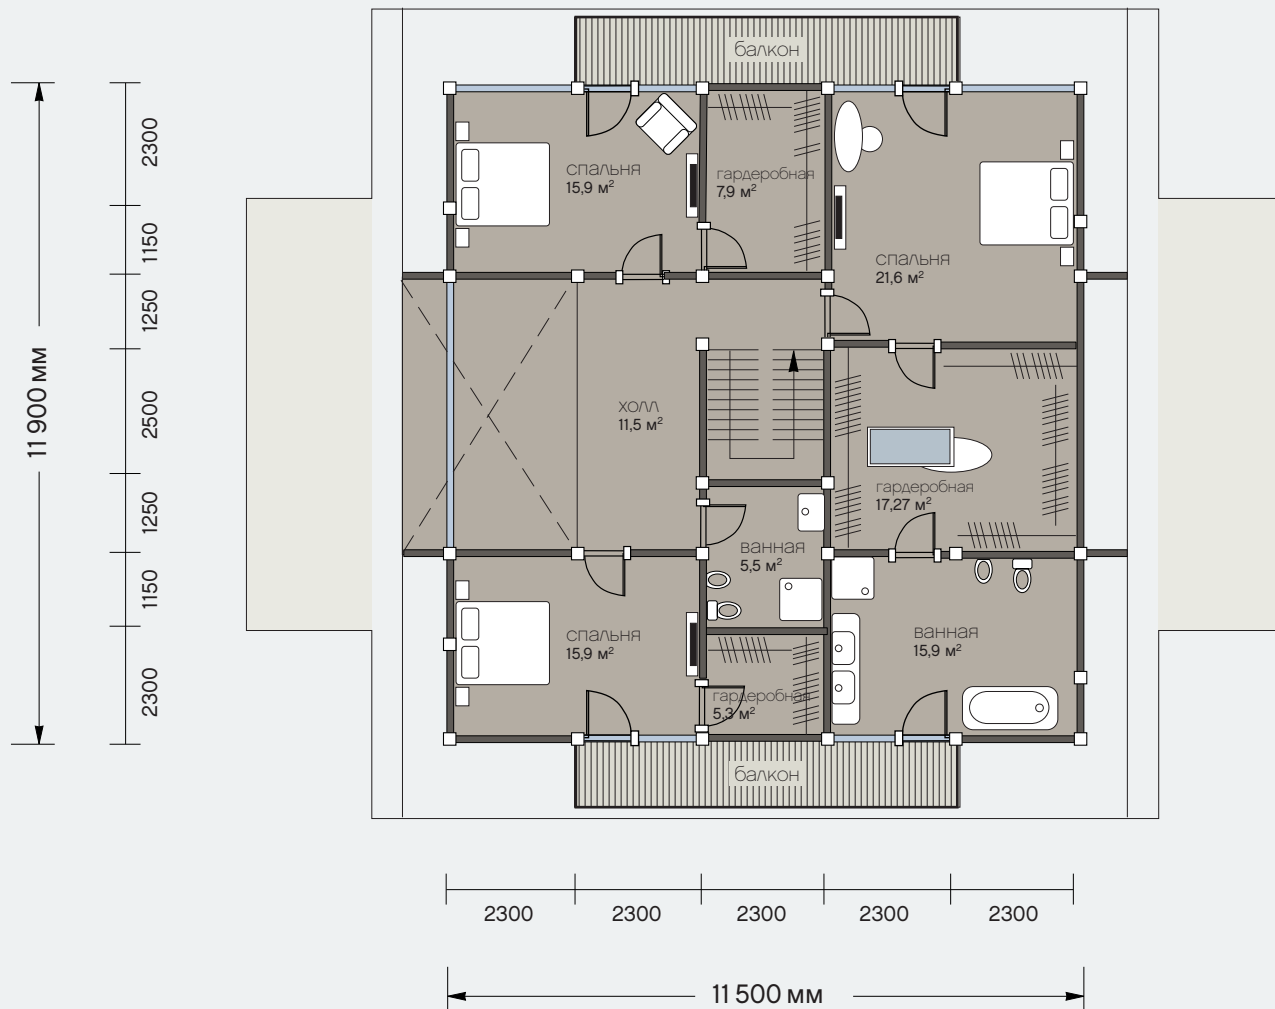

office@osko-haus.ru
www.osko-haus.ru

проект ОНУ-2/8

1 этаж

Общая площадь: 336 м²

Общая площадь первого этажа: 168 м²

Общая площадь второго этажа: 168 м²

Санкт-Петербург
Лахтинский пр., 113
тел. + 7 812 4482424
факс + 7 812 4482425

Москва
Новорижское шоссе,
29 км
тел. +7 495 2873687
факс +7 495 2873688

office@osko-haus.ru
www.osko-haus.ru

проект ОНУ-2/8

2 этаж

Общая площадь: 336 м²

Общая площадь первого этажа: 168 м²

Общая площадь второго этажа: 168 м²