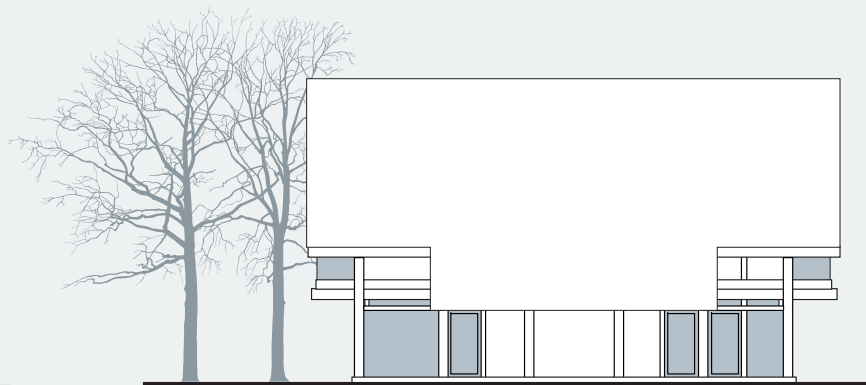

проект ОНУ-2/8

Фасады

Общая площадь: 336 м²

Общая площадь первого этажа: 168 м²

Общая площадь второго этажа: 168 м²

Санкт-Петербург
Лахтинский пр., 113
тел. + 7 812 4482424
факс + 7 812 4482425

Москва
Новорижское шоссе,
29 км
тел. +7 495 2873687
факс +7 495 2873688

office@osko-haus.ru
www.osko-haus.ru

проект ОНУ-2/8

1 этаж

Общая площадь: 336 м²

Общая площадь первого этажа: 168 м²

Общая площадь второго этажа: 168 м²

Санкт-Петербург
Лахтинский пр., 113
тел. + 7 812 4482424
факс + 7 812 4482425

Москва
Новорижское шоссе,
29 км
тел. +7 495 2873687
факс +7 495 2873688

office@osko-haus.ru
www.osko-haus.ru

проект ОНУ-2/8

2 этаж

Общая площадь: 336 м²

Общая площадь первого этажа: 168 м²

Общая площадь второго этажа: 168 м²