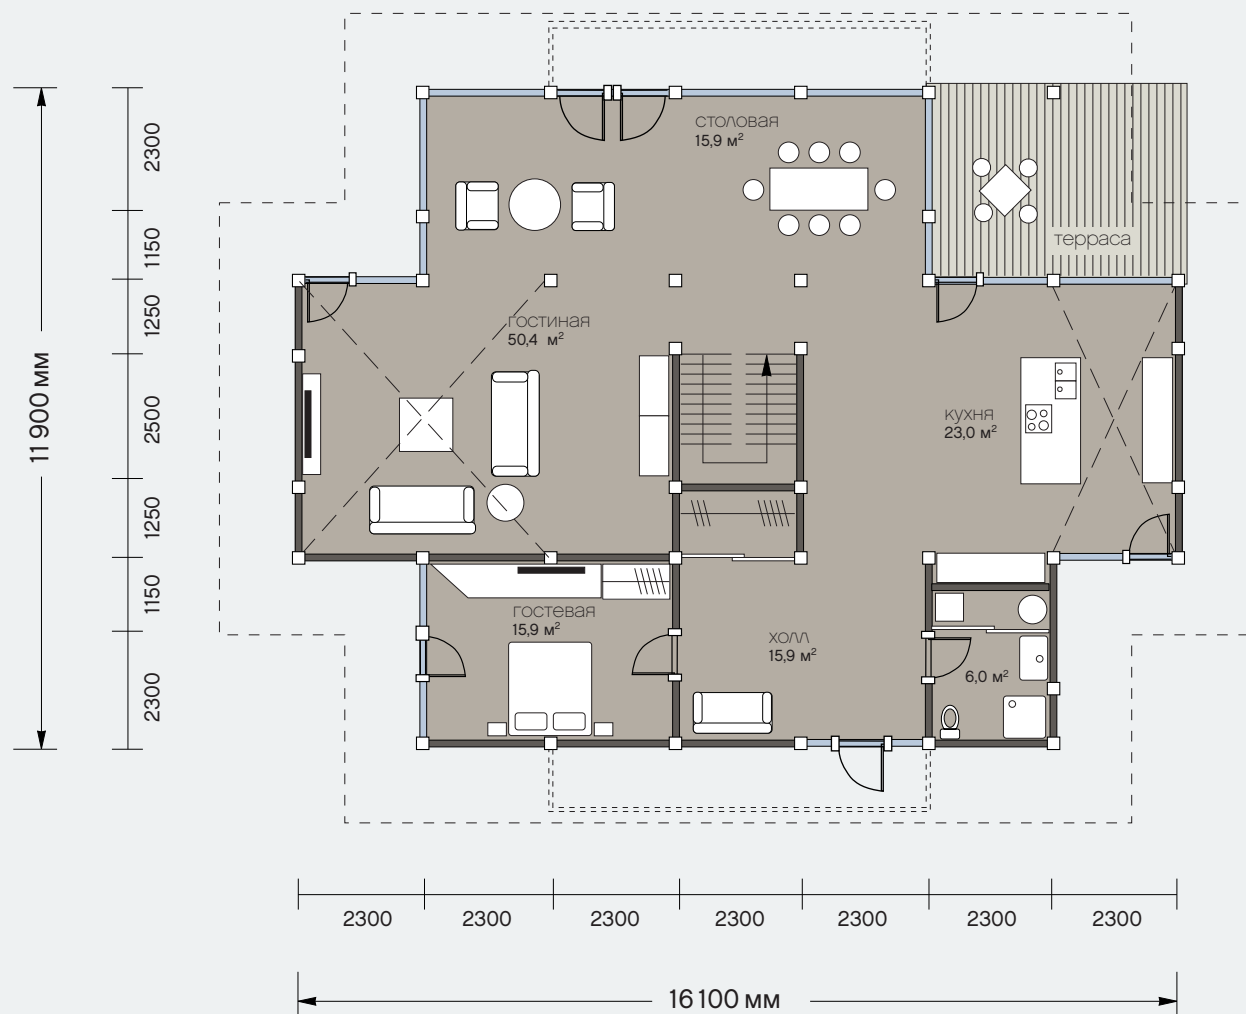

проект ОНУ-2/8

Фасады

Общая площадь: 336 м²

Общая площадь первого этажа: 168 м²

Общая площадь второго этажа: 168 м²

Санкт-Петербург
Лахтинский пр., 113
тел. + 7 812 4482424
факс + 7 812 4482425

Москва
Новорижское шоссе,
29 км
тел. +7 495 2873687
факс +7 495 2873688

office@osko-haus.ru
www.osko-haus.ru

проект ОНУ-2/8

1 этаж

Общая площадь: 336 м²

Общая площадь первого этажа: 168 м²

Общая площадь второго этажа: 168 м²

Санкт-Петербург
Лахтинский пр., 113
тел. + 7 812 4482424
факс + 7 812 4482425

Москва
Новорижское шоссе,
29 км
тел. +7 495 2873687
факс +7 495 2873688

office@osko-haus.ru
www.osko-haus.ru

проект ОНУ-2/8

2 этаж

Общая площадь: 336 м²

Общая площадь первого этажа: 168 м²

Общая площадь второго этажа: 168 м²