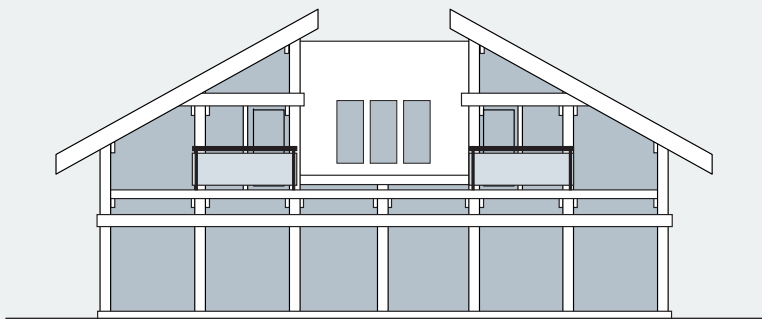

проект 347

Общая площадь: 347.5 кв.м

Общая площадь первого этажа: 162.5 кв.м

Общая площадь мансардного этажа: 185 кв.м

Фасады

Санкт-Петербург
Лахтинский пр., 113
тел. + 7 812 4482424
факс + 7 812 4482425

Московская обл.
Новорижское ш., 29-й км
тел. +7 495 2873687
факс +7 495 2873688

office@osko-haus.ru
www.osko-haus.ru
www.osko-park.ru