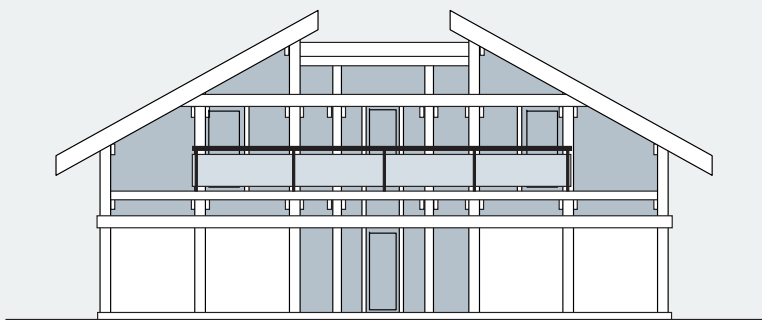

проект 347

Общая площадь: 347.5 кв.м

Общая площадь первого этажа: 162.5 кв.м

Общая площадь мансардного этажа: 185 кв.м

Фасады

Санкт-Петербург
Лахтинский пр., 113
тел. + 7 812 4482424
факс + 7 812 4482425

Московская обл.
Новорижское ш., 29-й км
тел. +7 495 2873687
факс +7 495 2873688

office@osko-haus.ru
www.osko-haus.ru
www.osko-park.ru