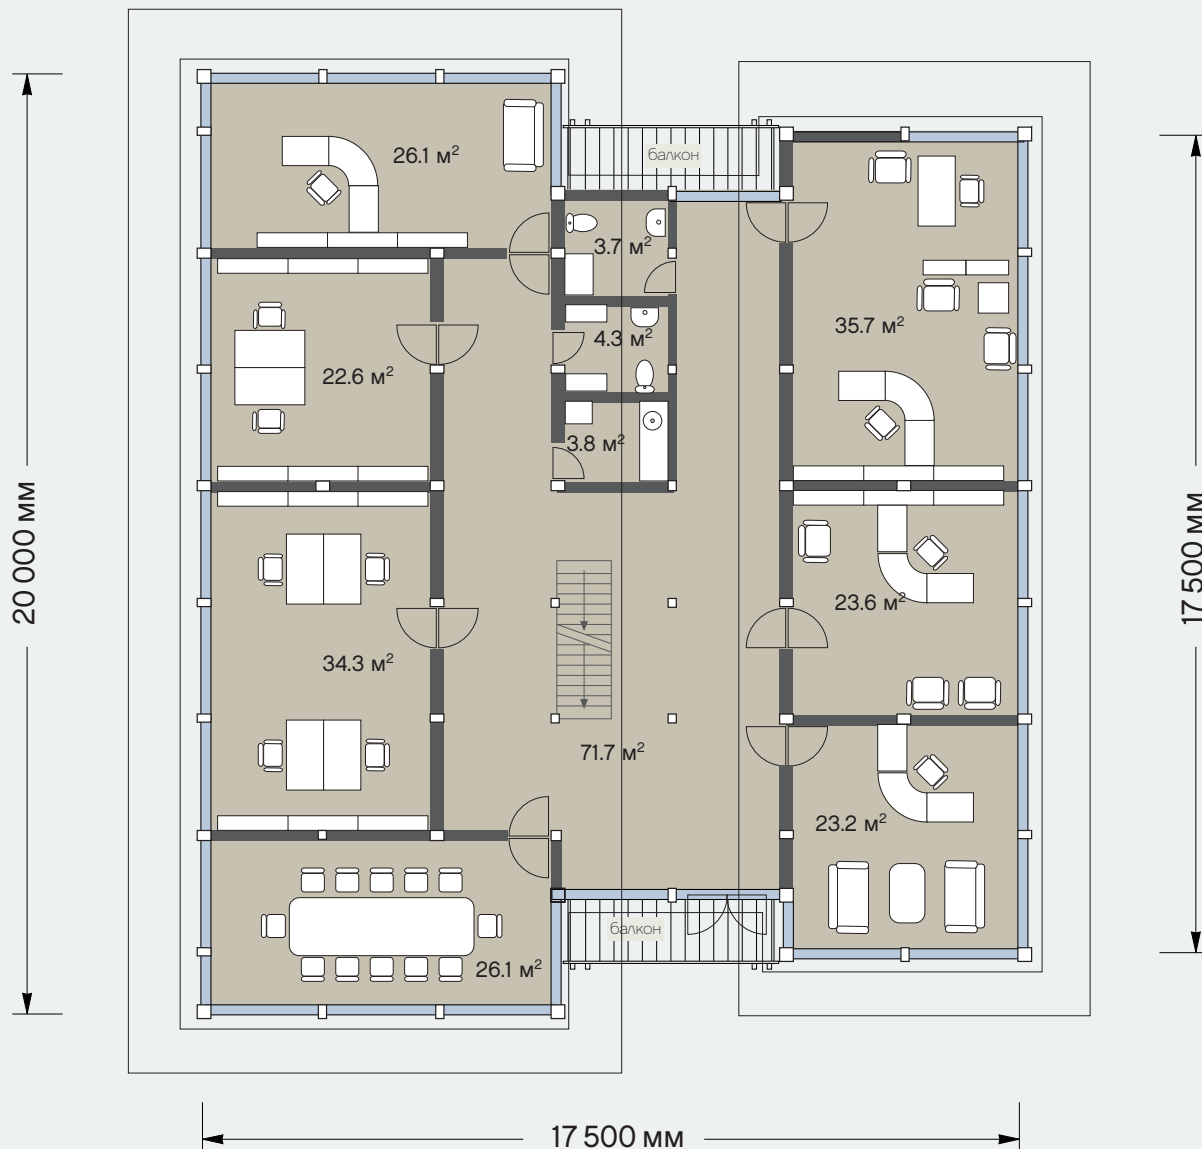

проект 952

Фасады

Общая площадь: 952,5 кв.м
Площадь цокольного этажа: 312,5 кв.м
Площадь первого этажа: 312,5 кв.м
Площадь второго этажа: 327,5 кв.м

ОФИСНОЕ ЗДАНИЕ

Санкт-Петербург
Лахтинский пр., 113
тел. + 7 812 4482424
факс + 7 812 4482425

Московская обл.
Новорижское ш., 29-й км
тел. +7 495 2873687
факс +7 495 2873688

office@osko-haus.ru
www.osko-haus.ru
www.osko-park.ru

Общая площадь: 952,5 кв.м
Площадь цокольного этажа: 312,5 кв.м
Площадь первого этажа: 312,5 кв.м
Площадь второго этажа: 327,5 кв.м

Общая площадь: 952,5 кв.м
Площадь цокольного этажа: 312,5 кв.м
Площадь первого этажа: 312,5 кв.м
Площадь второго этажа: 327,5 кв.м

Общая площадь: 952,5 кв.м
Площадь цокольного этажа: 312,5 кв.м
Площадь первого этажа: 312,5 кв.м
Площадь второго этажа: 327,5 кв.м