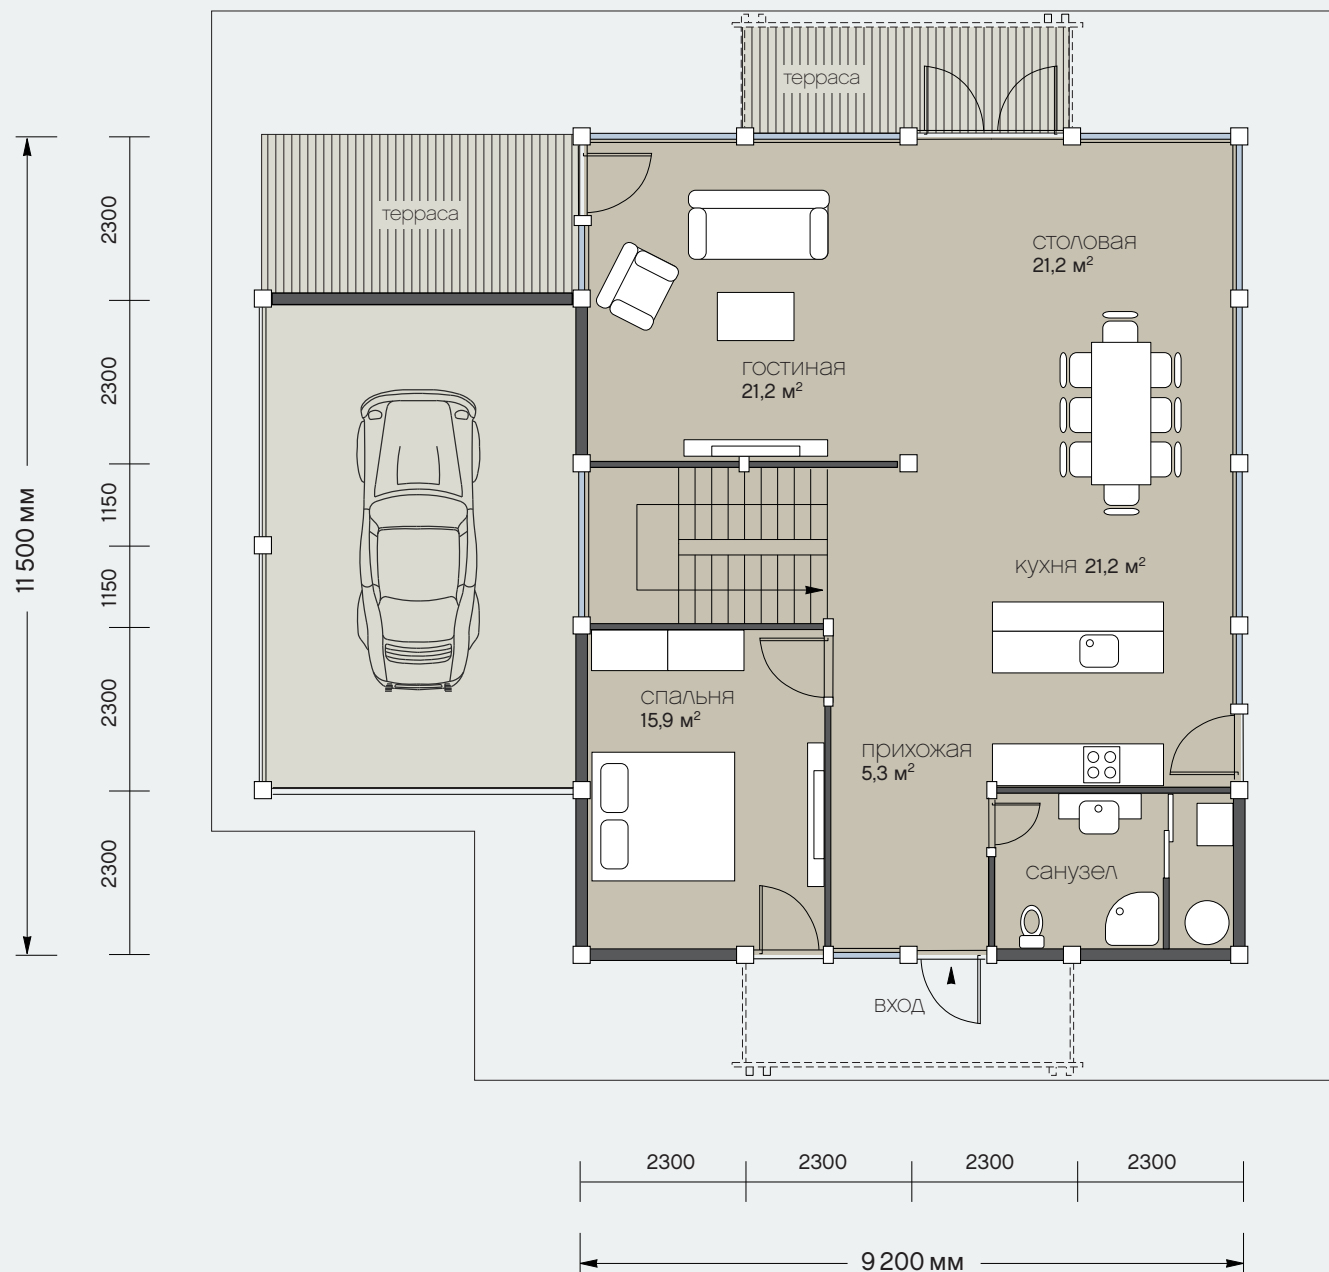

# проект OHV-6R

Общая площадь первого этажа: 105,8 м<sup>2</sup>

Общая площадь мансардного этажа: 119,6 м<sup>2</sup>

Общая площадь: 225,4 м<sup>2</sup>

# проект ОНУ-6R

1 этаж

Общая площадь первого этажа: 105,8 м<sup>2</sup>

Общая площадь мансардного этажа: 119,6 м<sup>2</sup>

Общая площадь: 225,4 м<sup>2</sup>

Санкт-Петербург  
Лахтинский пр., 113  
тел. + 7 812 4482424  
факс + 7 812 4482425

# проект ОНУ-6R

2 этаж

Общая площадь первого этажа: 105,8 м<sup>2</sup>

Общая площадь мансардного этажа: 119,6 м<sup>2</sup>

Общая площадь: 225,4 м<sup>2</sup>

Санкт-Петербург  
Лахтинский пр., 113  
тел. + 7 812 4482424  
факс + 7 812 4482425