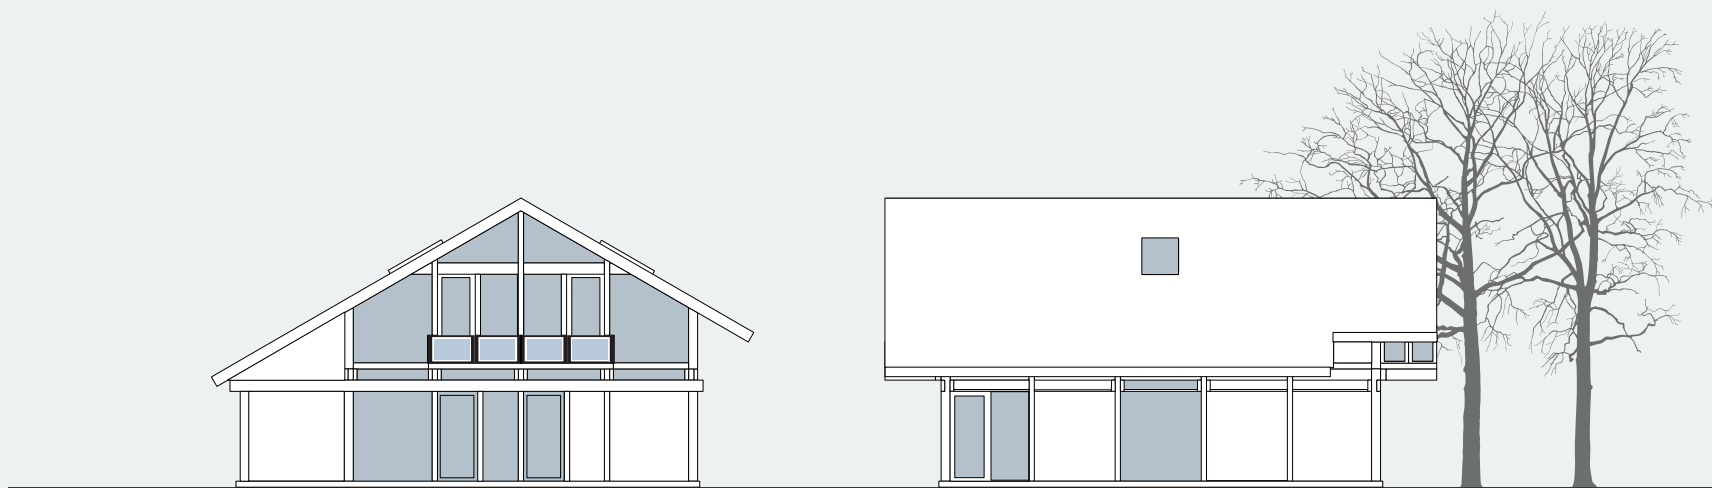

проект OHV-6R

Общая площадь первого этажа: 105,8 м²

Общая площадь мансардного этажа: 119,6 м²

Общая площадь: 225,4 м²

Фасады

Санкт-Петербург
Лахтинский пр., 113
тел. + 7 812 4482424
факс + 7 812 4482425

Московская обл.
Новорижское ш., 29-й км
тел. +7 495 2873687
факс +7 495 2873688

office@osko-haus.ru
www.osko-haus.ru
www.osko-park.ru