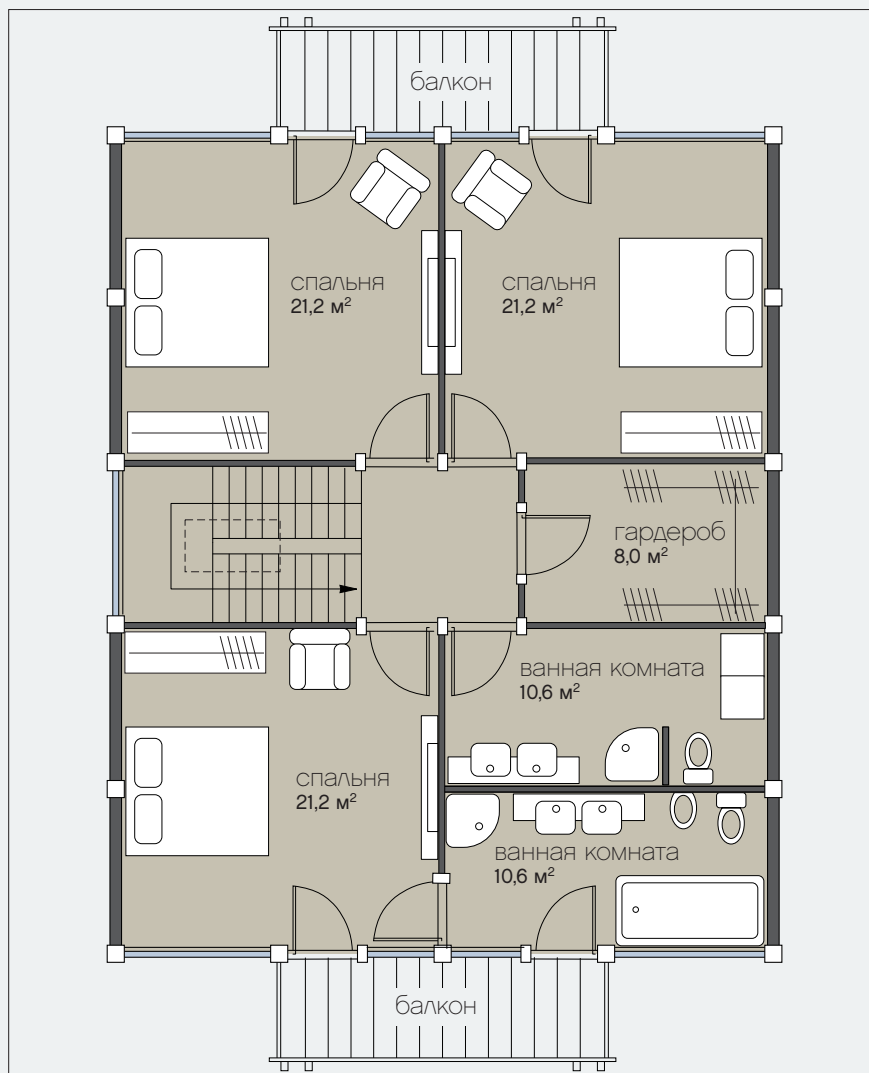

# проект OHV-6R

Общая площадь первого этажа: 105,8 м<sup>2</sup>

Общая площадь мансардного этажа: 119,6 м<sup>2</sup>

Общая площадь: 225,4 м<sup>2</sup>

# проект ОНУ-6R

1 этаж

Общая площадь первого этажа: 105,8 м<sup>2</sup>

Общая площадь мансардного этажа: 119,6 м<sup>2</sup>

Общая площадь: 225,4 м<sup>2</sup>

Санкт-Петербург  
Лахтинский пр., 113  
тел. + 7 812 4482424  
факс + 7 812 4482425

# проект ОНУ-6R

2 этаж

Общая площадь первого этажа: 105,8 м<sup>2</sup>

Общая площадь мансардного этажа: 119,6 м<sup>2</sup>

Общая площадь: 225,4 м<sup>2</sup>

Санкт-Петербург  
Лахтинский пр., 113  
тел. + 7 812 4482424  
факс + 7 812 4482425