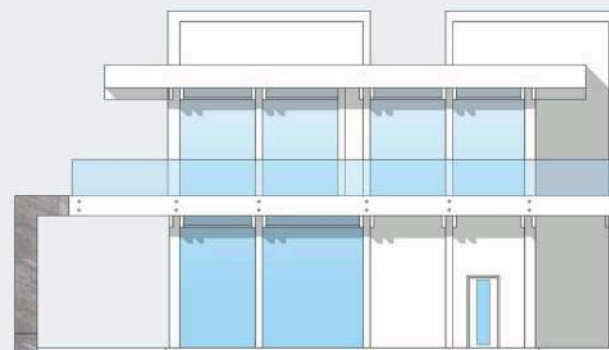

Общая площадь: 524 кв.м.
Общая площадь первого этажа: 205 кв.м.
Общая площадь второго этажа: 319 кв.м

Фасады

Санкт-Петербург
Лахтинский пр., 113
тел. + 7 812 4482424
факс + 7 812 4482425

Московская обл.
Новорижское ш., 29-й км
тел. + 7 495 2873687
факс + 7 495 2873688

office@osko-haus.ru
www.osko-haus.ru
www.osko-park.ru

Общая площадь: 524 кв.м.
 Общая площадь первого этажа: 205 кв.м.
 Общая площадь второго этажа: 319 кв.м

1 этаж

Санкт-Петербург
 Лахтинский пр., 113
 тел. + 7 812 4482424
 факс + 7 812 4482425