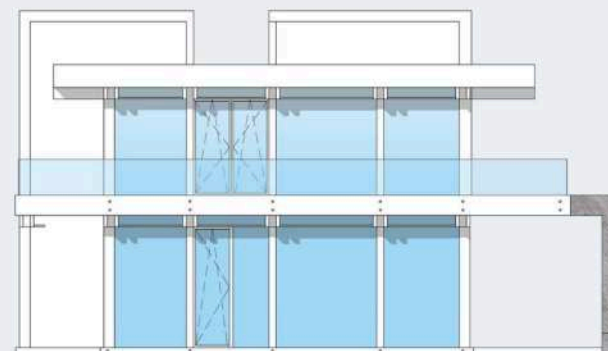

Общая площадь: 524 кв.м.
Общая площадь первого этажа: 205 кв.м.
Общая площадь второго этажа: 319 кв.м

Фасады

Санкт-Петербург
Лахтинский пр., 113
тел. + 7 812 4482424
факс + 7 812 4482425

Московская обл.
Новорижское ш., 29-й км
тел. + 7 495 2873687
факс + 7 495 2873688

office@osko-haus.ru
www.osko-haus.ru
www.osko-park.ru

Общая площадь: 524 кв.м.
 Общая площадь первого этажа: 205 кв.м.
 Общая площадь второго этажа: 319 кв.м

1 этаж

Санкт-Петербург
 Лахтинский пр., 113
 тел. + 7 812 4482424
 факс + 7 812 4482425