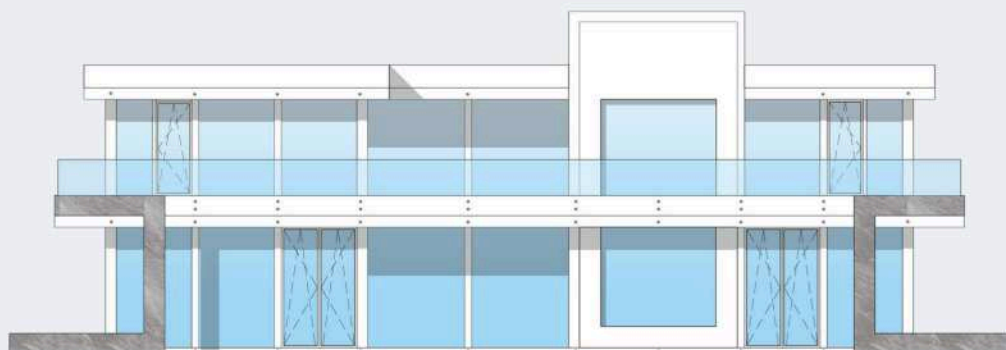

Общая площадь: 524 кв.м.
Общая площадь первого этажа: 205 кв.м.
Общая площадь второго этажа: 319 кв.м

Фасады

Санкт-Петербург
Лахтинский пр., 113
тел. + 7 812 4482424
факс + 7 812 4482425

Московская обл.
Новорижское ш., 29-й км
тел. + 7 495 2873687
факс + 7 495 2873688

office@osko-haus.ru
www.osko-haus.ru
www.osko-park.ru

Общая площадь: 524 кв.м.
 Общая площадь первого этажа: 205 кв.м.
 Общая площадь второго этажа: 319 кв.м

1 этаж

Санкт-Петербург
 Лахтинский пр., 113
 тел. + 7 812 4482424
 факс + 7 812 4482425