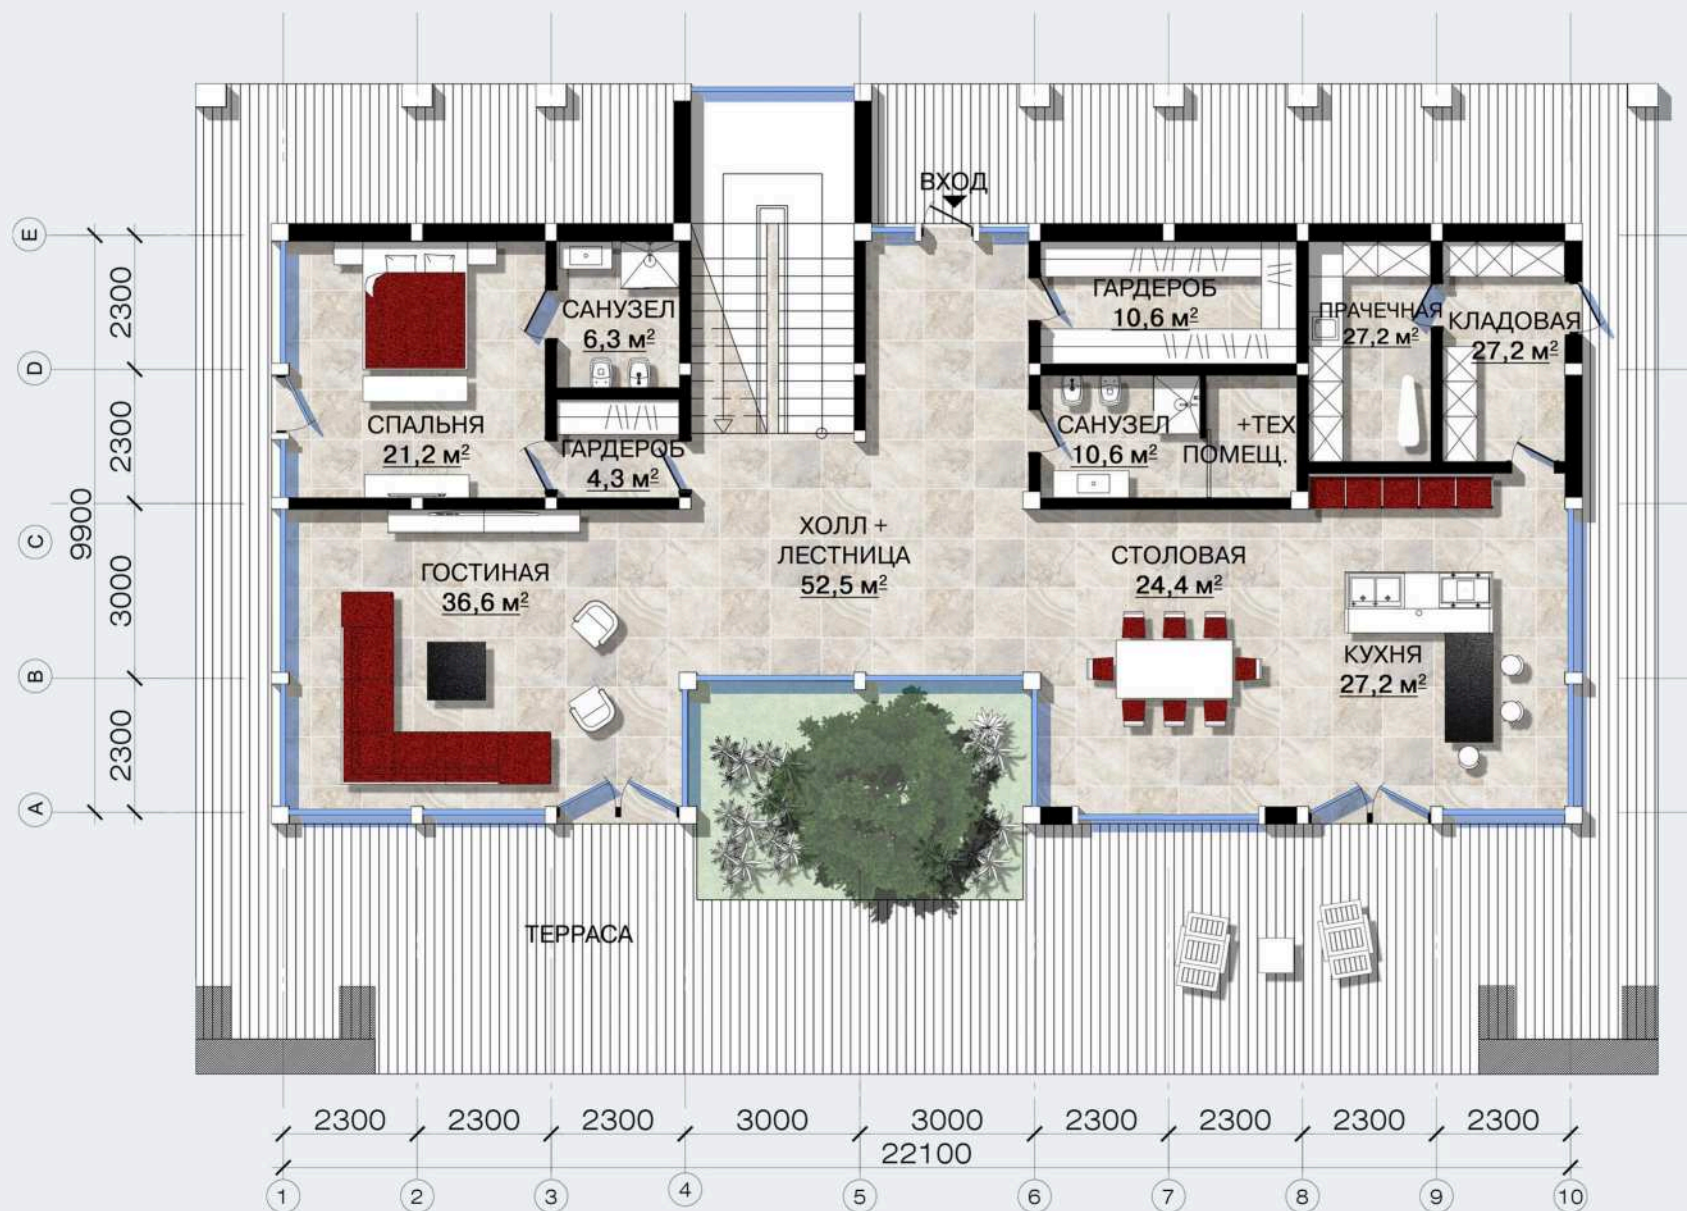

Общая площадь: 524 кв.м.
Общая площадь первого этажа: 205 кв.м.
Общая площадь второго этажа: 319 кв.м

Фасады

Санкт-Петербург
Лахтинский пр., 113
тел. + 7 812 4482424
факс + 7 812 4482425

Московская обл.
Новорижское ш., 29-й км
тел. + 7 495 2873687
факс + 7 495 2873688

office@osko-haus.ru
www.osko-haus.ru
www.osko-park.ru

Общая площадь: 524 кв.м.
 Общая площадь первого этажа: 205 кв.м.
 Общая площадь второго этажа: 319 кв.м

1 этаж

Санкт-Петербург
 Лахтинский пр., 113
 тел. + 7 812 4482424
 факс + 7 812 4482425

Московская обл.
 Новорижское ш., 29-й км
 тел. + 7 495 2873687
 факс + 7 495 2873688

office@osko-haus.ru
www.osko-haus.ru
www.osko-park.ru

Общая площадь: 524 кв.м.
 Общая площадь первого этажа: 205 кв.м.
 Общая площадь второго этажа: 319 кв.м