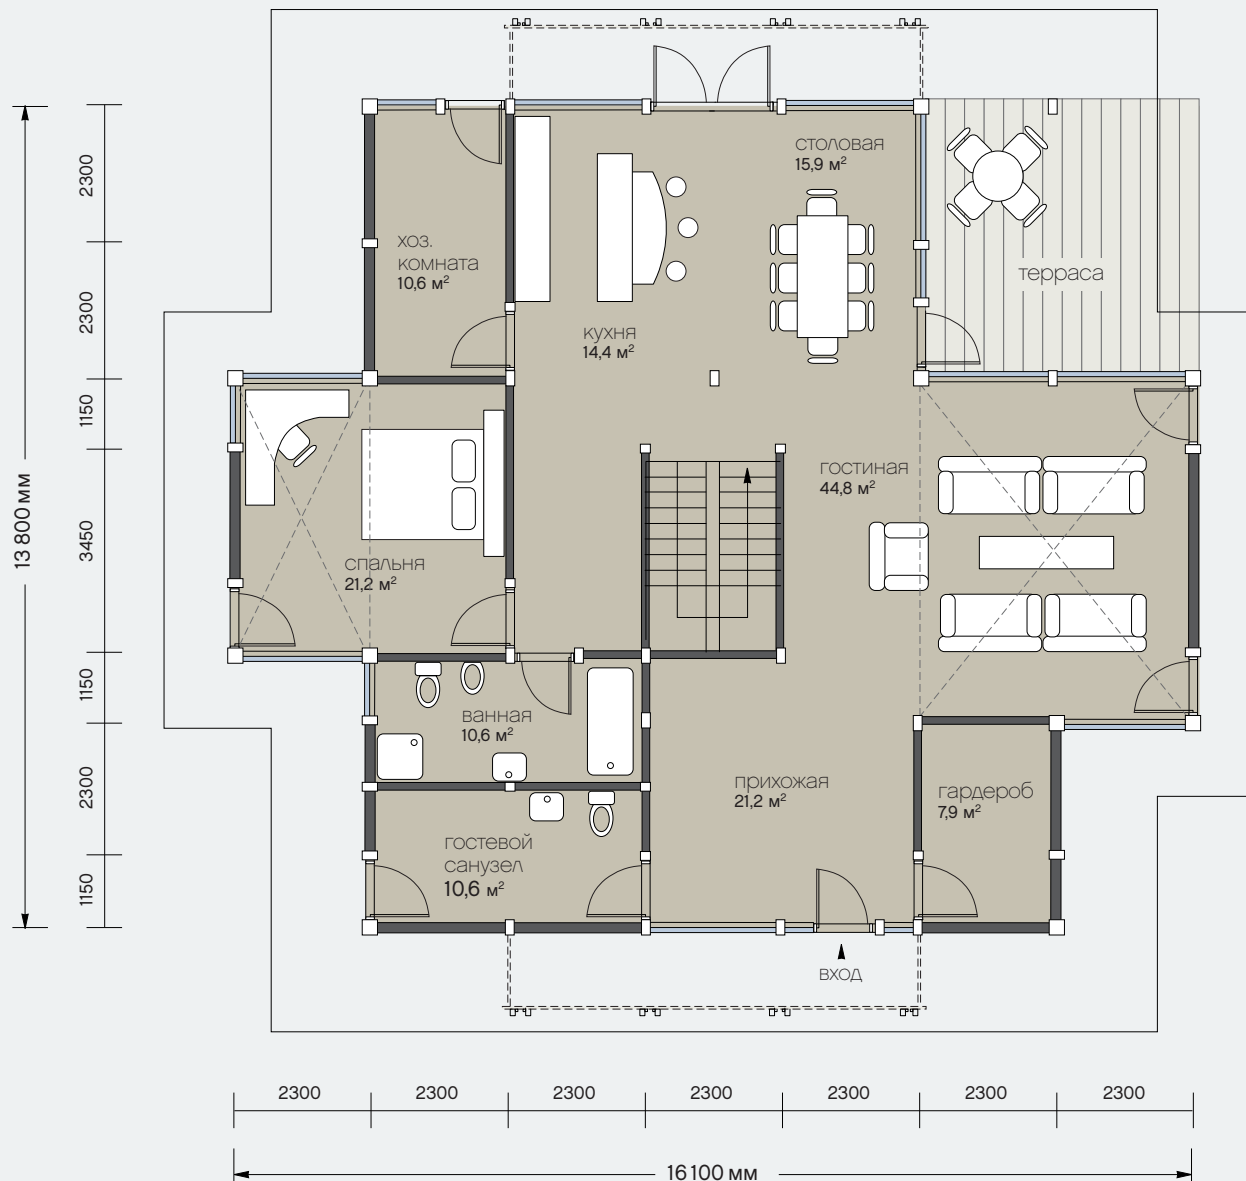

# проект 385

1 этаж

Общая площадь: 385.7 кв.м

Общая площадь первого этажа: 182.5 кв.м

Общая площадь мансардного этажа: 203.2 кв.м

Санкт-Петербург  
Лахтинский пр., 113  
тел. + 7 812 4482424  
факс + 7 812 4482425

Общая площадь первого этажа: 182.5 кв.м

Общая площадь мансардного этажа: 203.2 кв.м