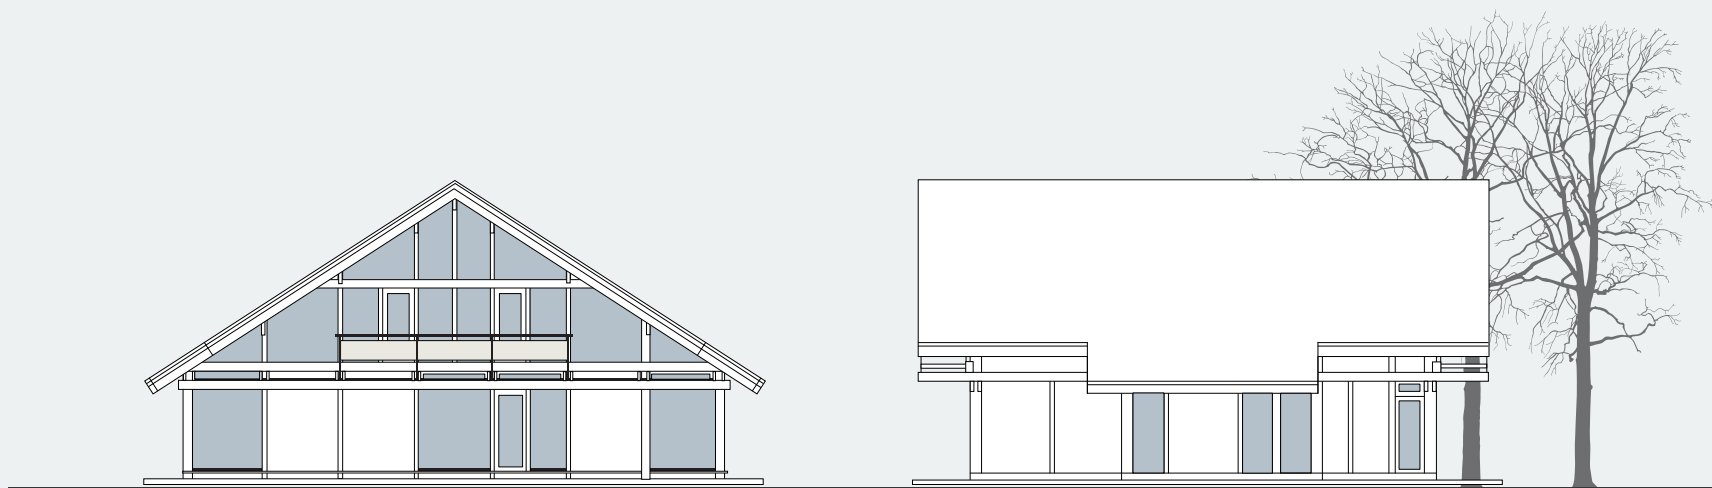

# проект 385

## Фасады

Общая площадь: 385.7 кв.м

Общая площадь первого этажа: 182.5 кв.м

Общая площадь мансардного этажа: 203.2 кв.м

Санкт-Петербург  
Лахтинский пр., 113  
тел. + 7 812 4482424  
факс + 7 812 4482425

Московская обл.  
Новорижское ш., 29-й км  
тел. +7 495 2873687  
факс +7 495 2873688

# проект 385

1 этаж

Общая площадь: 385.7 кв.м

Общая площадь первого этажа: 182.5 кв.м

Общая площадь мансардного этажа: 203.2 кв.м

Санкт-Петербург  
Лахтинский пр., 113  
тел. + 7 812 4482424  
факс + 7 812 4482425