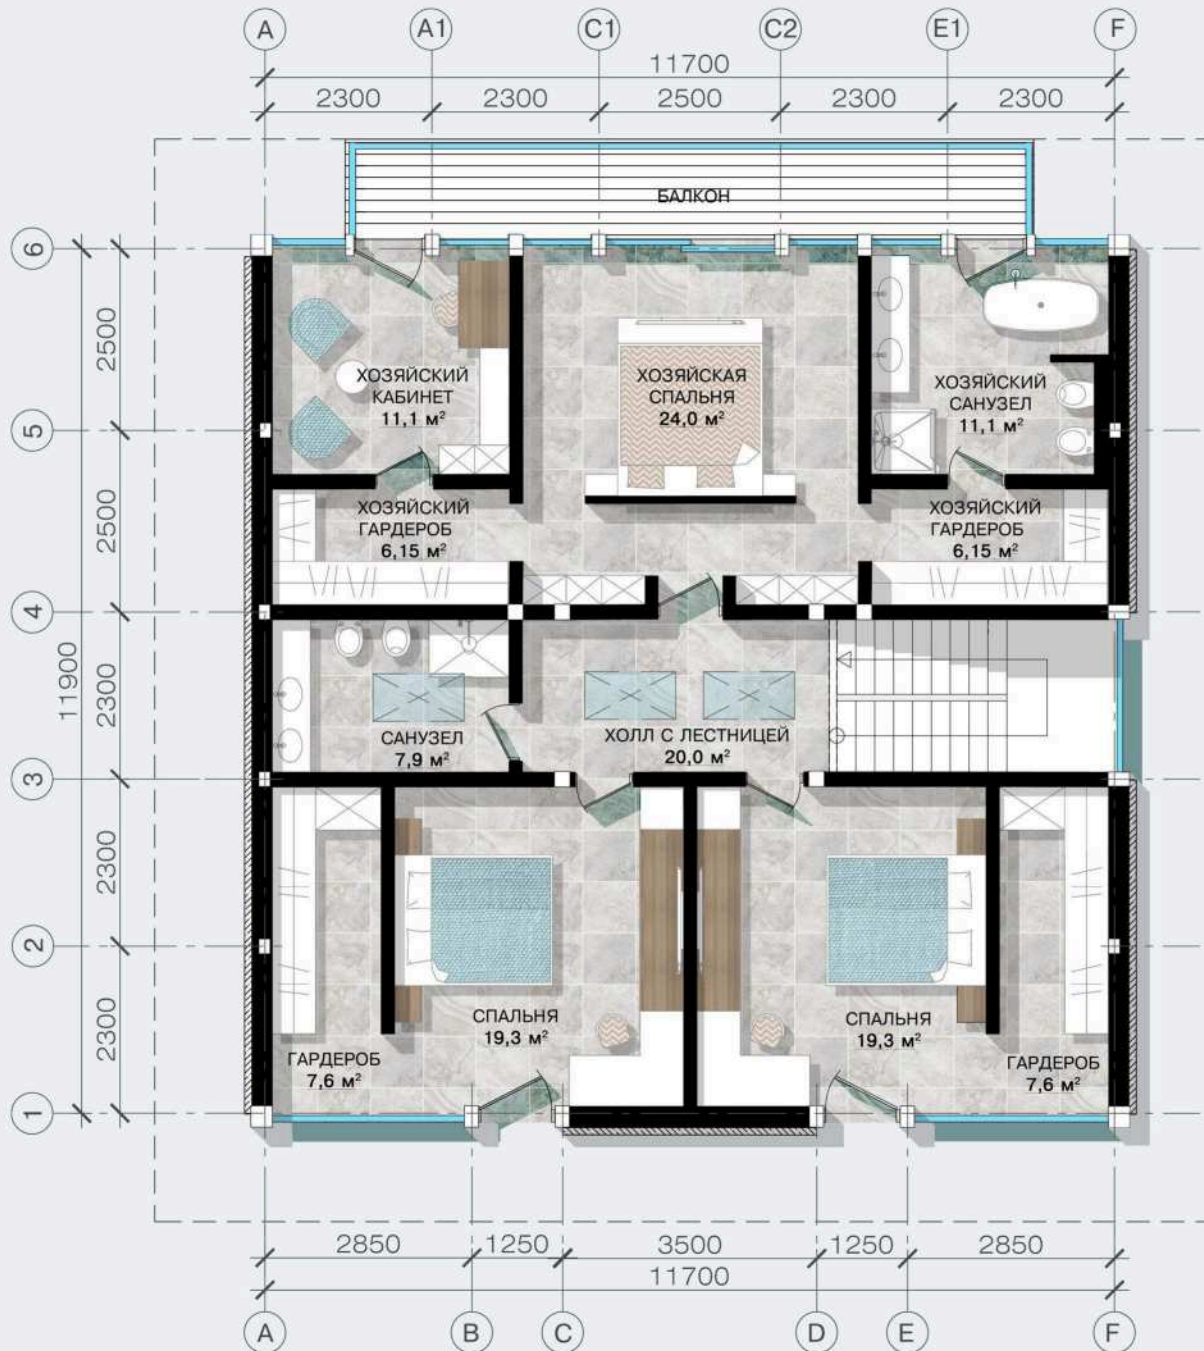

Общая площадь: 290 кв.м.  
Общая площадь первого этажа: 139 кв.м.  
Общая площадь второго этажа: 151 кв.м.

## Фасады

Общая площадь: 290 кв.м.  
 Общая площадь первого этажа: 139 кв.м.  
 Общая площадь второго этажа: 151 кв.м.

1 этаж

Санкт-Петербург  
 Лахтинский пр., 113  
 тел. + 7 812 4482424  
 факс + 7 812 4482425

Общая площадь: 290 кв.м.  
 Общая площадь первого этажа: 139 кв.м.  
 Общая площадь второго этажа: 151 кв.м.

2 этаж

Санкт-Петербург  
 Лахтинский пр., 113  
 тел. + 7 812 4482424  
 факс + 7 812 4482425