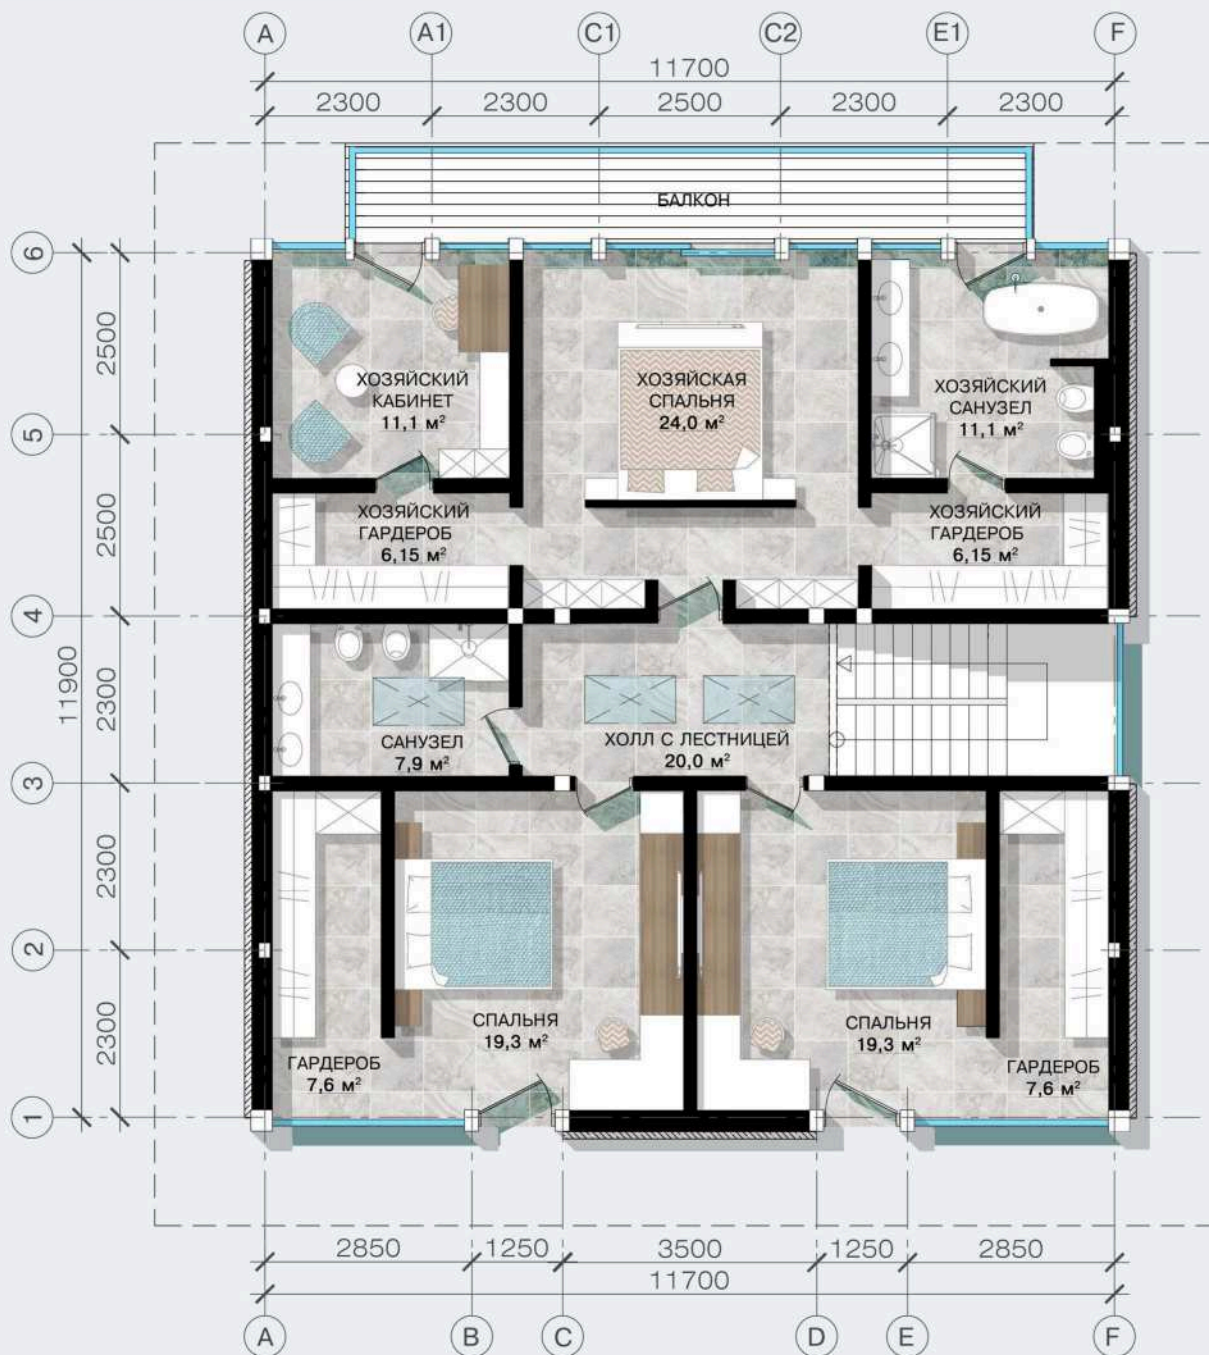

Общая площадь: 290 кв.м.
Общая площадь первого этажа: 139 кв.м.
Общая площадь второго этажа: 151 кв.м.

Фасады

Общая площадь: 290 кв.м.
 Общая площадь первого этажа: 139 кв.м.
 Общая площадь второго этажа: 151 кв.м.

Общая площадь: 290 кв.м.
 Общая площадь первого этажа: 139 кв.м.
 Общая площадь второго этажа: 151 кв.м.

2 этаж

Санкт-Петербург
 Лахтинский пр., 113
 тел. + 7 812 4482424
 факс + 7 812 4482425

Московская обл.
 Новорижское ш., 29-й км
 тел. + 7 495 2873687
 факс + 7 495 2873688