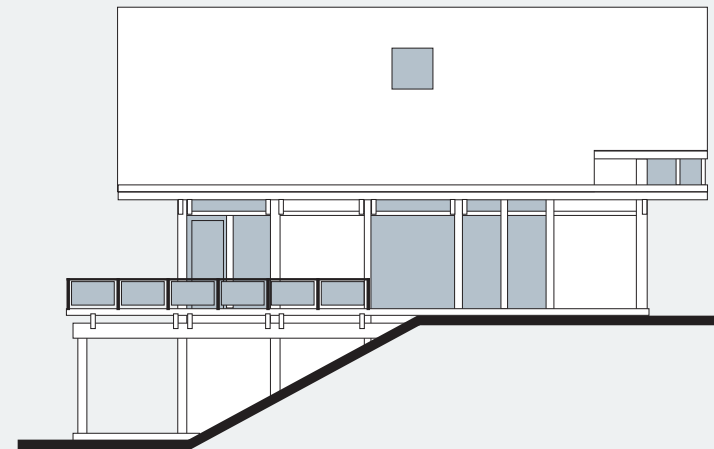

# проект OSKO-395 (OHV-9)

Общая площадь дома 395 м<sup>2</sup>  
Площадь цокольного этажа 116 м<sup>2</sup>  
Площадь первого 159 м<sup>2</sup>  
Площадь второго 120 м<sup>2</sup>

Фасады

Санкт-Петербург  
Лахтинский пр., 113  
тел. + 7 812 4482424  
факс + 7 812 4482425

# проект OSKO-395 (OHV-9)

Общая площадь дома 395 м<sup>2</sup>  
Площадь цокольного этажа 116 м<sup>2</sup>  
Площадь первого 159 м<sup>2</sup>  
Площадь второго 120 м<sup>2</sup>