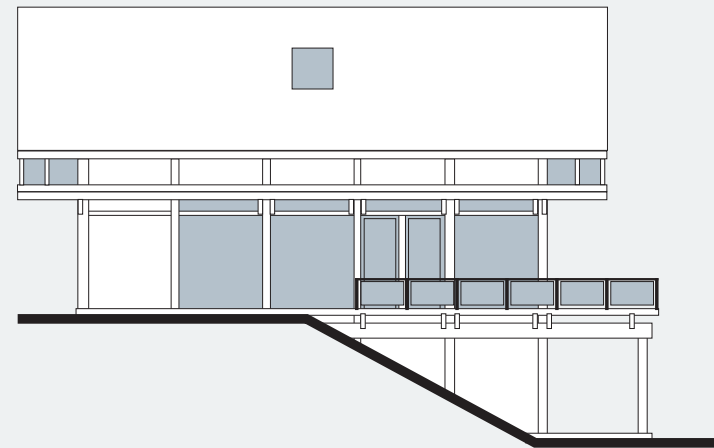

# проект OSKO-395 (OHV-9)

Общая площадь дома 395 м<sup>2</sup>  
Площадь цокольного этажа 116 м<sup>2</sup>  
Площадь первого 159 м<sup>2</sup>  
Площадь второго 120 м<sup>2</sup>

Фасады

Санкт-Петербург  
Лахтинский пр., 113  
тел. + 7 812 4482424  
факс + 7 812 4482425