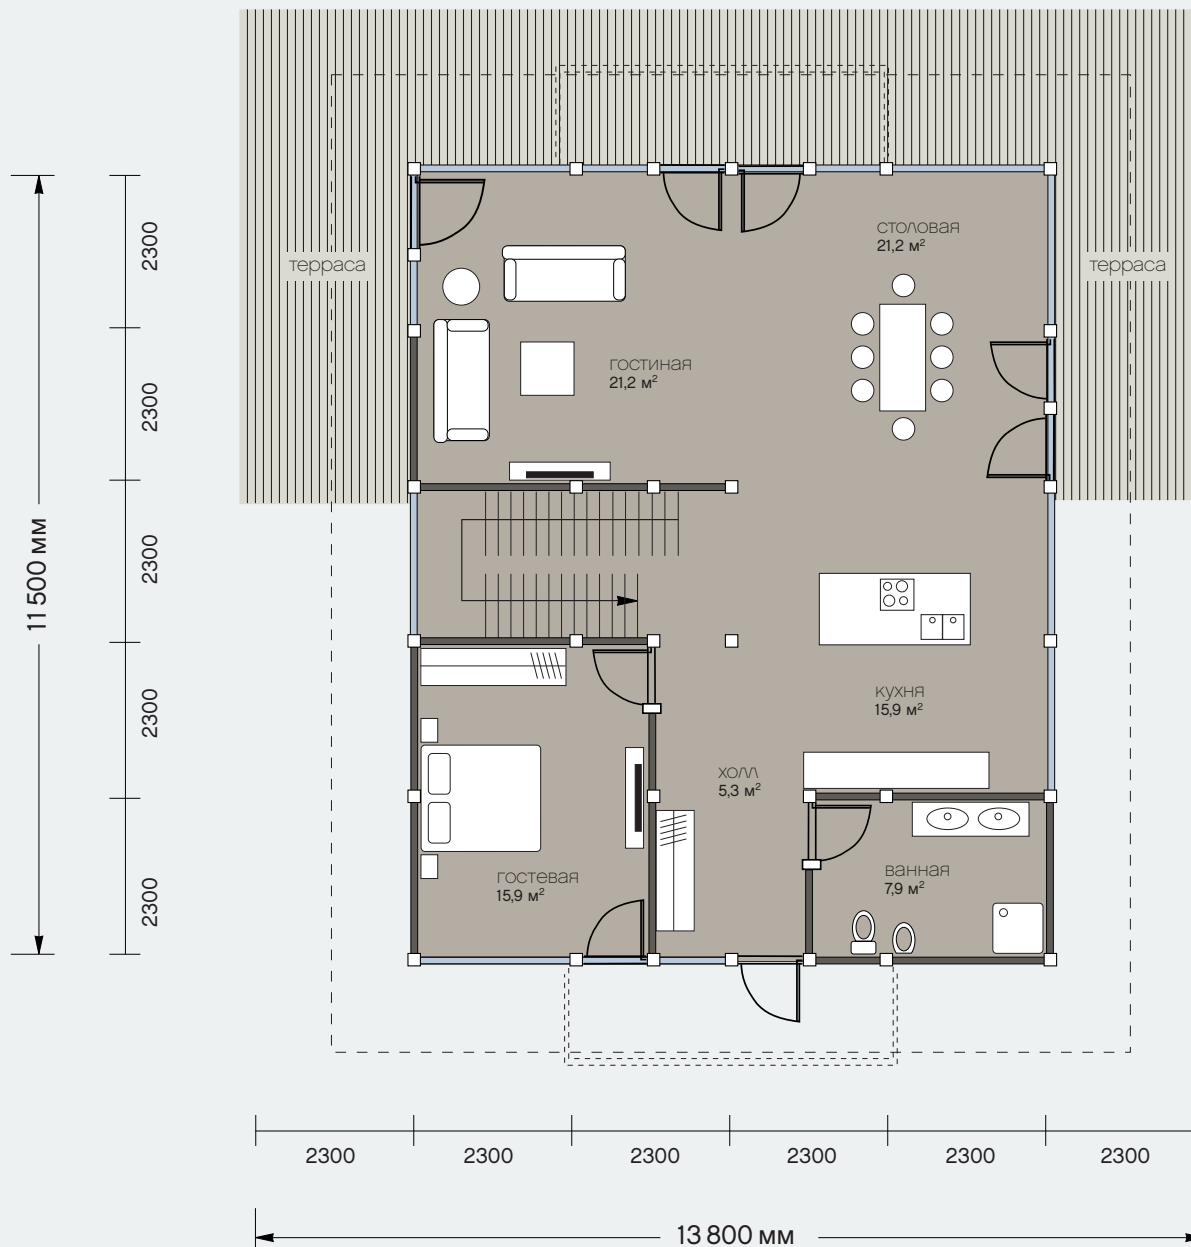

# проект OSKO-395 (OHV-9)

Общая площадь дома 395 м<sup>2</sup>  
Площадь цокольного этажа 116 м<sup>2</sup>  
Площадь первого 159 м<sup>2</sup>  
Площадь второго 120 м<sup>2</sup>

Фасады

Санкт-Петербург  
Лахтинский пр., 113  
тел. + 7 812 4482424  
факс + 7 812 4482425

# проект OSKO-395 (OHV-9)

Общая площадь дома 395 м<sup>2</sup>  
Площадь цокольного этажа 116 м<sup>2</sup>  
Площадь первого 159 м<sup>2</sup>  
Площадь второго 120 м<sup>2</sup>

# проект OSKO-395 (OHV-9)

Общая площадь дома 395 м<sup>2</sup>  
Площадь цокольного этажа 116 м<sup>2</sup>  
Площадь первого 159 м<sup>2</sup>  
Площадь второго 120 м<sup>2</sup>

1 этаж

Санкт-Петербург  
Лахтинский пр., 113  
тел. + 7 812 4482424  
факс + 7 812 4482425

# проект OSKO-395 (OHV-9)

2 этаж

Общая площадь дома 395 м<sup>2</sup>  
Площадь цокольного этажа 116 м<sup>2</sup>  
Площадь первого 159 м<sup>2</sup>  
Площадь второго 120 м<sup>2</sup>

Санкт-Петербург  
Лахтинский пр., 113  
тел. + 7 812 4482424  
факс + 7 812 4482425