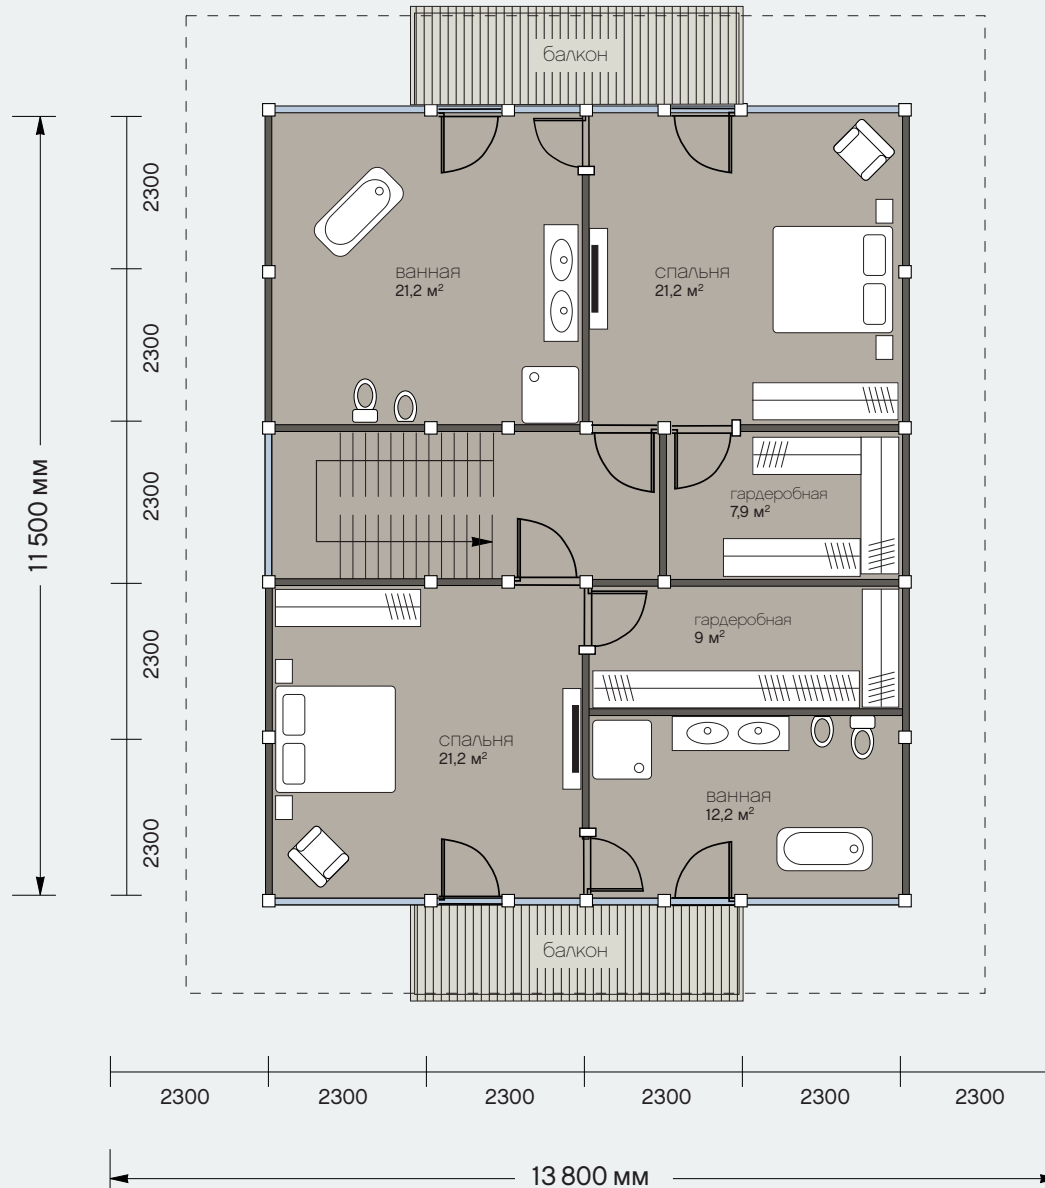

# проект OSKO-395 (OHV-9)

Общая площадь дома 395 м<sup>2</sup>  
Площадь цокольного этажа 116 м<sup>2</sup>  
Площадь первого 159 м<sup>2</sup>  
Площадь второго 120 м<sup>2</sup>

# проект OSKO-395 (OHV-9)

Общая площадь дома 395 м<sup>2</sup>  
Площадь цокольного этажа 116 м<sup>2</sup>  
Площадь первого 159 м<sup>2</sup>  
Площадь второго 120 м<sup>2</sup>

1 этаж

Санкт-Петербург  
Лахтинский пр., 113  
тел. + 7 812 4482424  
факс + 7 812 4482425

# проект OSKO-395 (OHV-9)

2 этаж

Общая площадь дома 395 м<sup>2</sup>  
Площадь цокольного этажа 116 м<sup>2</sup>  
Площадь первого 159 м<sup>2</sup>  
Площадь второго 120 м<sup>2</sup>

Санкт-Петербург  
Лахтинский пр., 113  
тел. + 7 812 4482424  
факс + 7 812 4482425