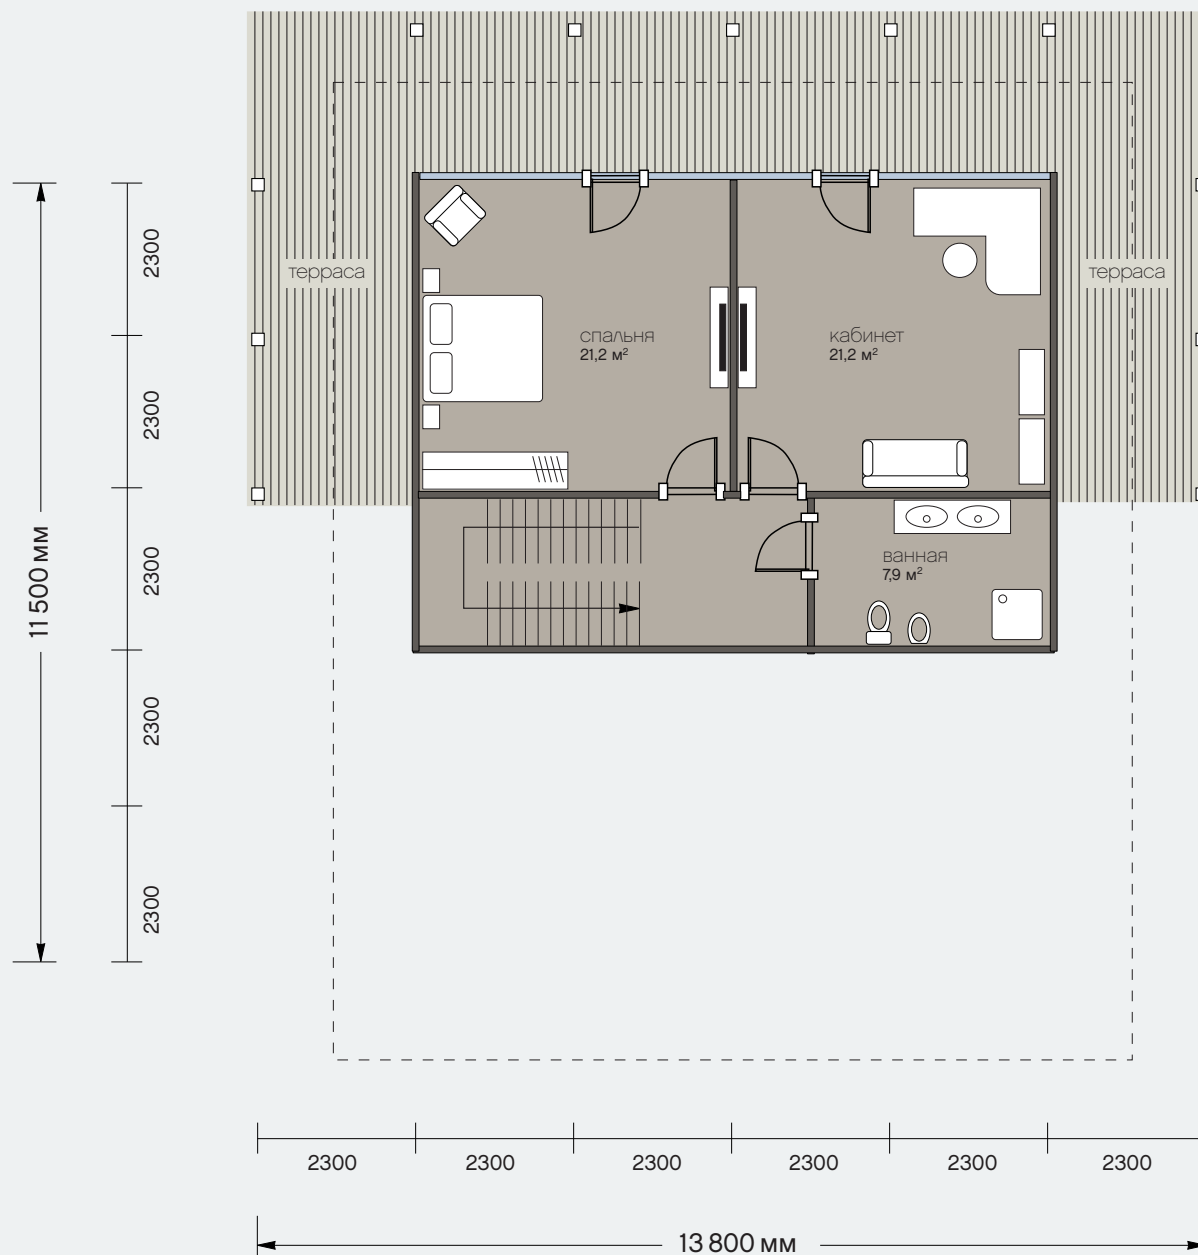

проект OSKO-395 (OHV-9)

Общая площадь дома 395 м²
Площадь цокольного этажа 116 м²
Площадь первого 159 м²
Площадь второго 120 м²

ЦОКОЛЬНЫЙ ЭТАЖ

Санкт-Петербург
Лахтинский пр., 113
тел. + 7 812 4482424
факс + 7 812 4482425

Москва
Новорижское шоссе,
29 км
тел. +7 495 2873687
факс +7 495 2873688

office@osko-haus.ru
www.osko-haus.ru