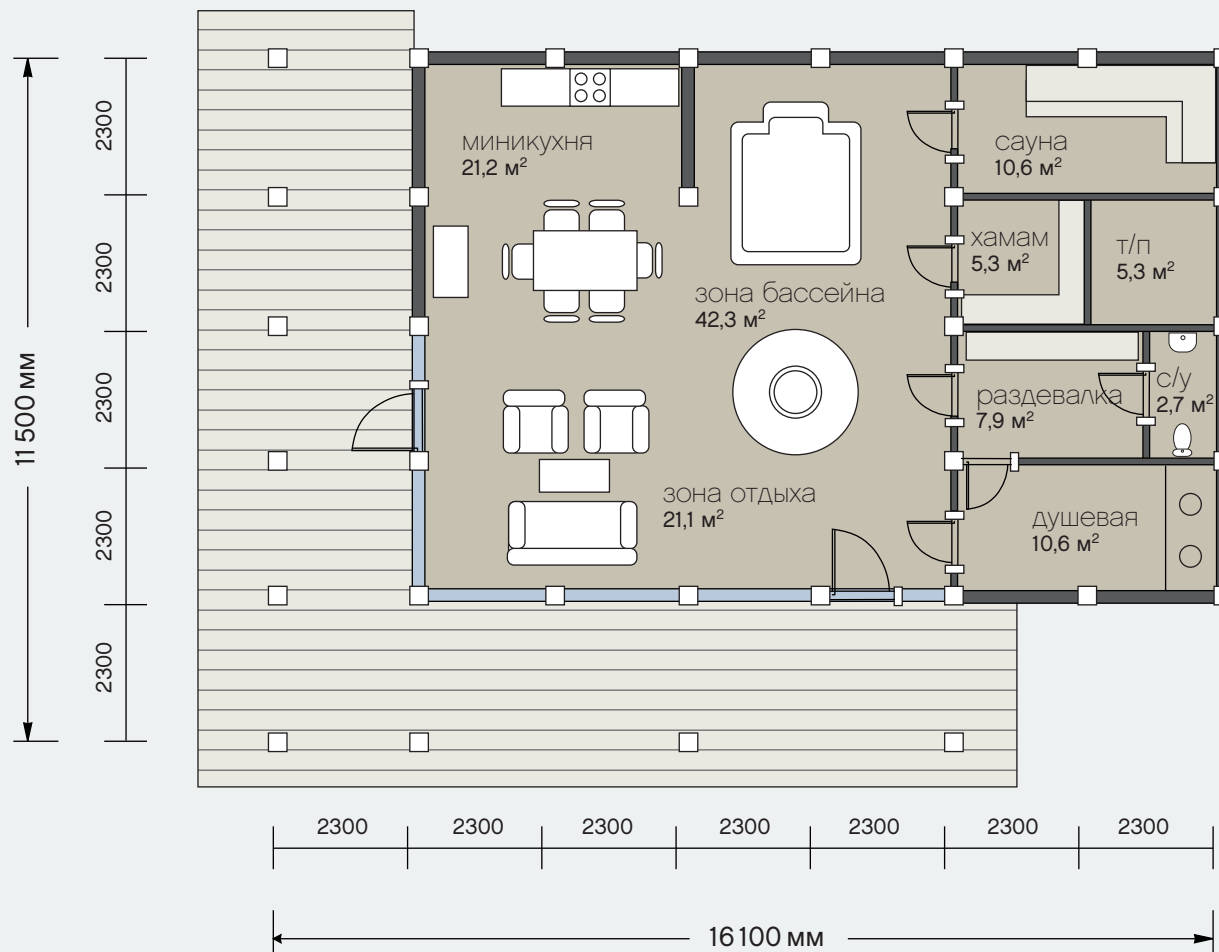

проект “Баня”

Общая площадь: 127 м²

Фасады

Санкт-Петербург
Лахтинский пр., 113
тел. + 7 812 4482424
факс + 7 812 4482425

Московская обл.
Новорижское ш., 29-й км
тел. +7 495 2873687
факс +7 495 2873688

office@osko-haus.ru
www.osko-haus.ru