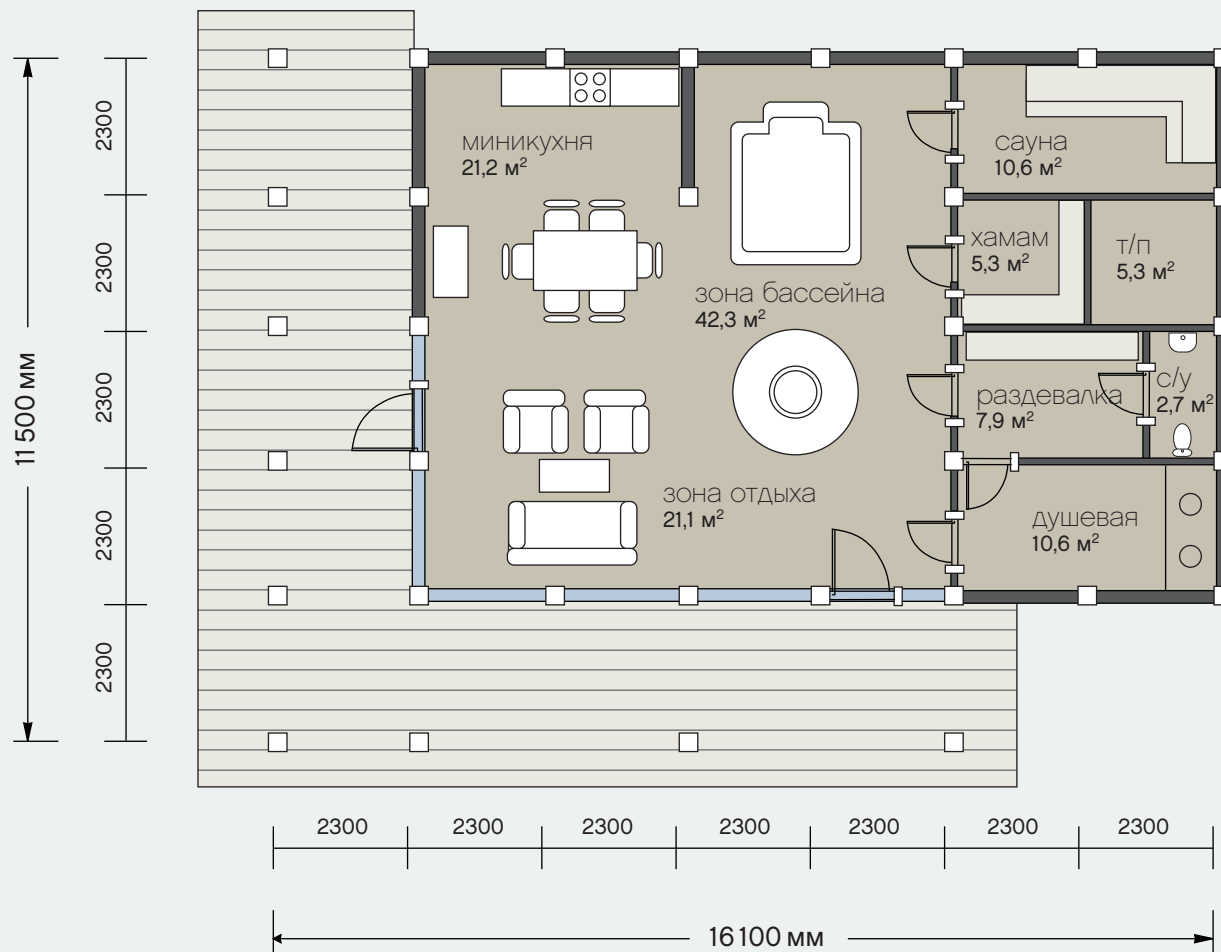

проект “Баня”

Общая площадь: 127 м²

Фасады

Санкт-Петербург
Лахтинский пр., 113
тел. + 7 812 4482424
факс + 7 812 4482425

Московская обл.
Новорижское ш., 29-й км
тел. +7 495 2873687
факс +7 495 2873688

office@osko-haus.ru
www.osko-haus.ru