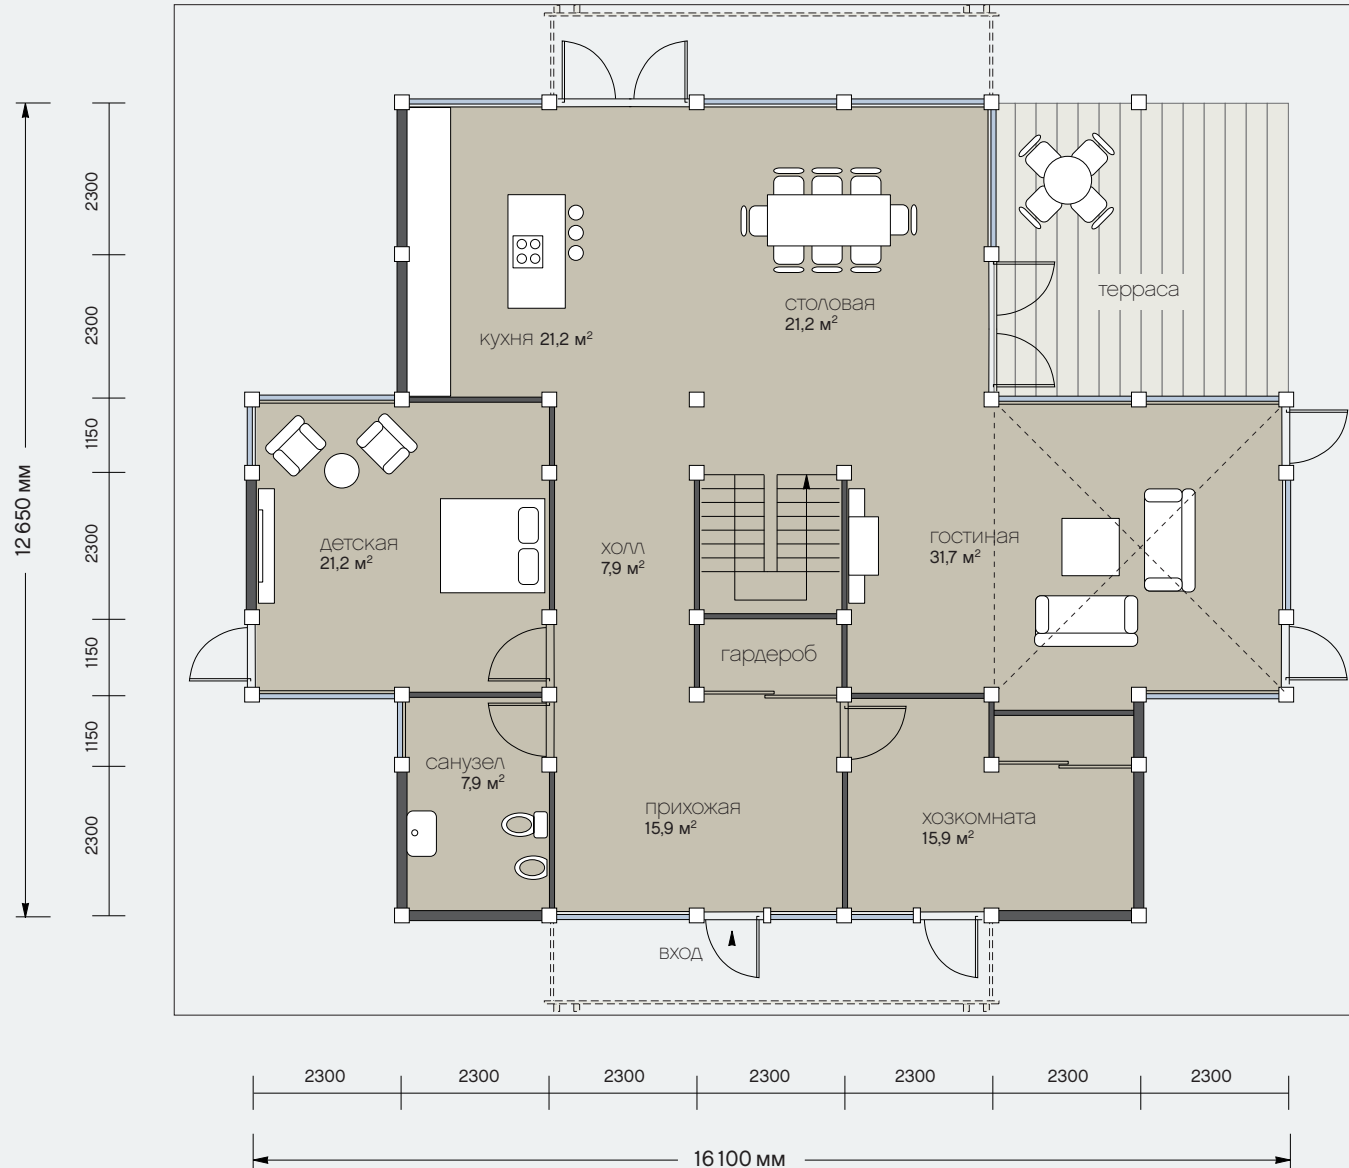

проект 354

Фасады

Общая площадь: 354 кв.м

Общая площадь первого этажа: 177.2 кв.м

Общая площадь мансардного этажа: 176.8 кв.м

Санкт-Петербург
Лахтинский пр., 113
тел. + 7 812 4482424
факс + 7 812 4482425

Московская обл.
Новорижское ш., 29-й км
тел. +7 495 2873687
факс +7 495 2873688

office@osko-haus.ru
www.osko-haus.ru
www.osko-park.ru

Общая площадь: 354 кв.м

Общая площадь первого этажа: 177.2 кв.м

Общая площадь мансардного этажа: 176.8 кв.м

Санкт-Петербург
Лахтинский пр., 113
тел. + 7 812 4482424
факс + 7 812 4482425

Московская обл.
Новорижское ш., 29-й км
тел. +7 495 2873687
факс +7 495 2873688

office@osko-haus.ru
www.osko-haus.ru
www.osko-park.ru

Общая площадь: 354 кв.м

Общая площадь первого этажа: 177.2 кв.м

Общая площадь мансардного этажа: 176.8 кв.м