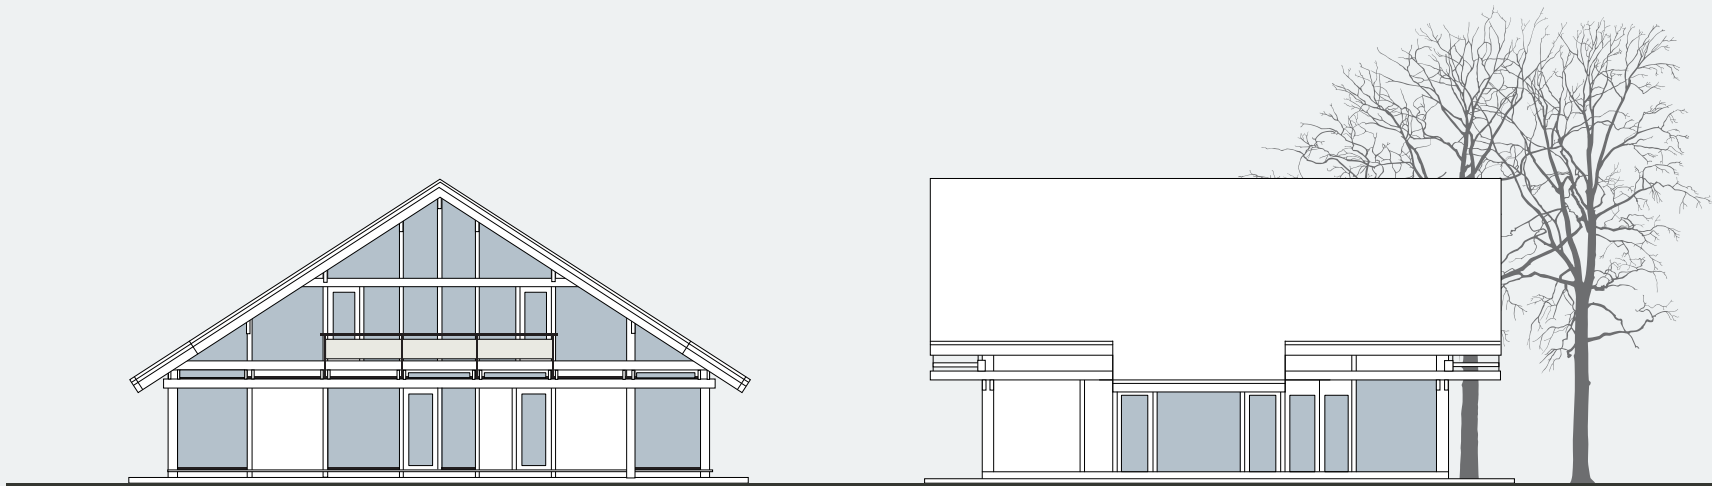

проект 354

Фасады

Общая площадь: 354 кв.м

Общая площадь первого этажа: 177.2 кв.м

Общая площадь мансардного этажа: 176.8 кв.м

Санкт-Петербург
Лахтинский пр., 113
тел. + 7 812 4482424
факс + 7 812 4482425

Московская обл.
Новорижское ш., 29-й км
тел. +7 495 2873687
факс +7 495 2873688

office@osko-haus.ru
www.osko-haus.ru
www.osko-park.ru

проект 354

1 этаж

Общая площадь: 354 кв.м

Общая площадь первого этажа: 177.2 кв.м

Общая площадь мансардного этажа: 176.8 кв.м

Санкт-Петербург
Лахтинский пр., 113
тел. + 7 812 4482424
факс + 7 812 4482425

Московская обл.
Новорижское ш., 29-й км
тел. +7 495 2873687
факс +7 495 2873688

office@osko-haus.ru
www.osko-haus.ru
www.osko-park.ru

Общая площадь: 354 кв.м

Общая площадь первого этажа: 177.2 кв.м

Общая площадь мансардного этажа: 176.8 кв.м