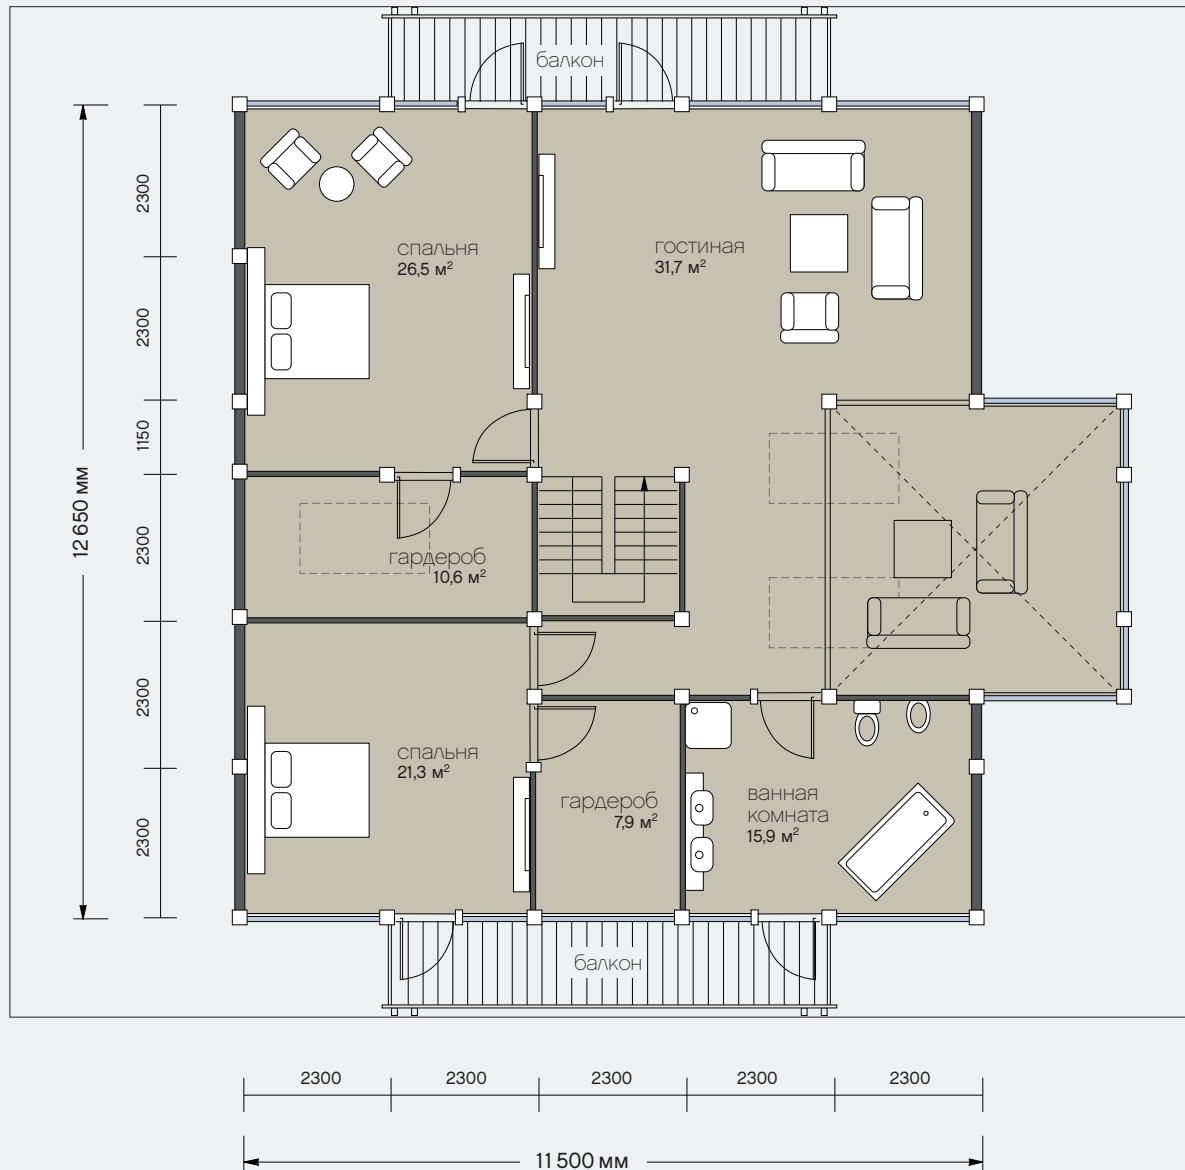

проект 354

Фасады

Общая площадь: 354 кв.м

Общая площадь первого этажа: 177.2 кв.м

Общая площадь мансардного этажа: 176.8 кв.м

Санкт-Петербург
Лахтинский пр., 113
тел. + 7 812 4482424
факс + 7 812 4482425

Московская обл.
Новорижское ш., 29-й км
тел. +7 495 2873687
факс +7 495 2873688

office@osko-haus.ru
www.osko-haus.ru
www.osko-park.ru

Общая площадь: 354 кв.м

Общая площадь первого этажа: 177.2 кв.м

Общая площадь мансардного этажа: 176.8 кв.м

Санкт-Петербург
Лахтинский пр., 113
тел. + 7 812 4482424
факс + 7 812 4482425

Московская обл.
Новорижское ш., 29-й км
тел. +7 495 2873687
факс +7 495 2873688

office@osko-haus.ru
www.osko-haus.ru
www.osko-park.ru

Общая площадь: 354 кв.м

Общая площадь первого этажа: 177.2 кв.м

Общая площадь мансардного этажа: 176.8 кв.м