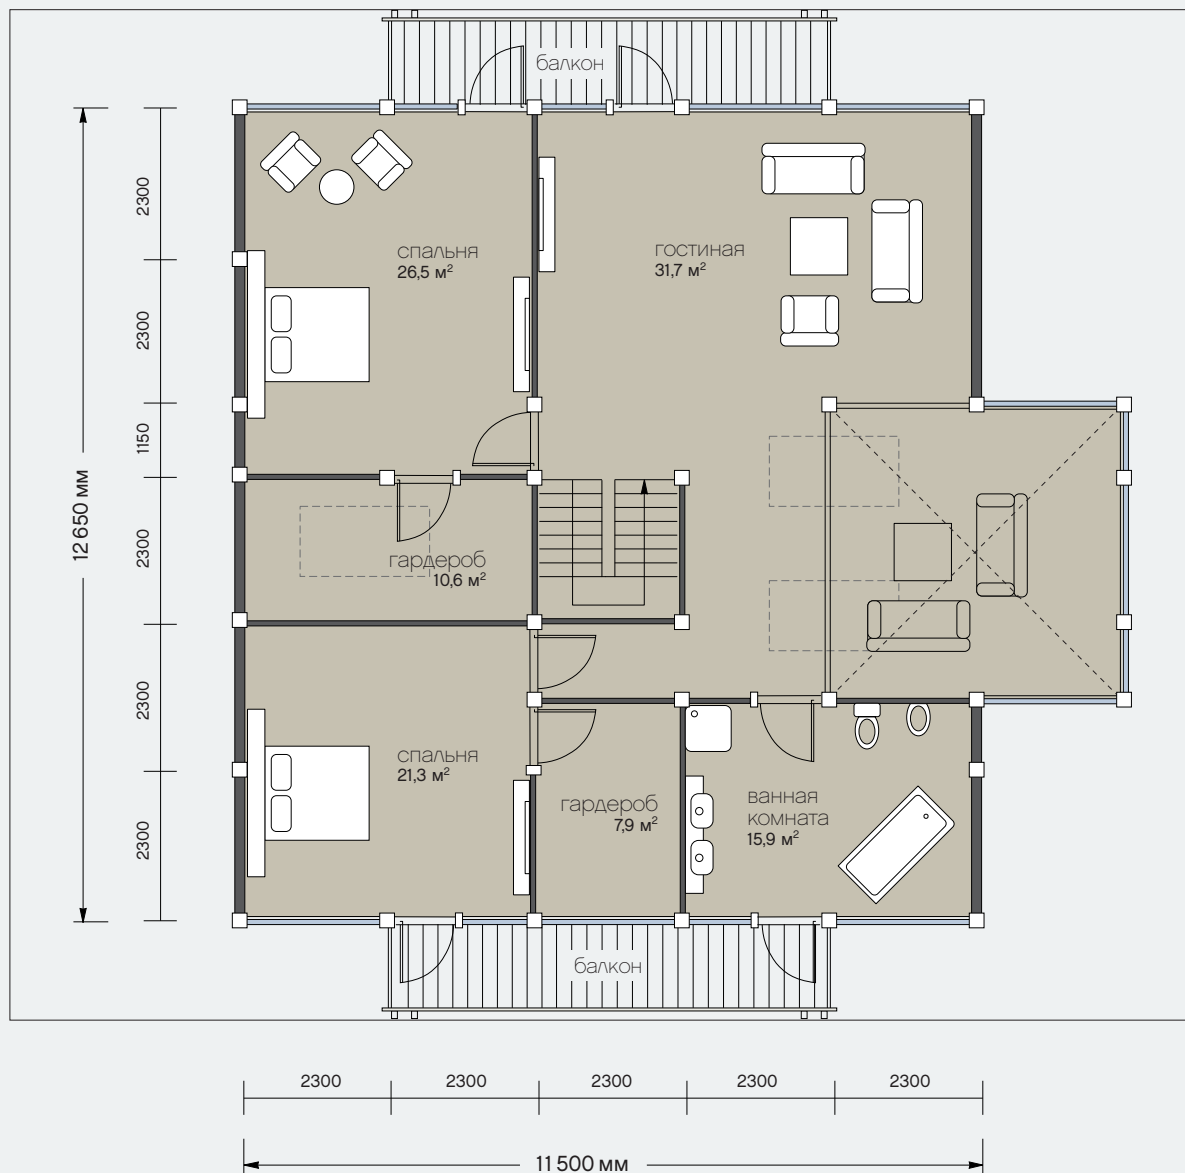

проект 354

Фасады

Общая площадь: 354 кв.м

Общая площадь первого этажа: 177.2 кв.м

Общая площадь мансардного этажа: 176.8 кв.м

Санкт-Петербург
Лахтинский пр., 113
тел. + 7 812 4482424
факс + 7 812 4482425

Московская обл.
Новорижское ш., 29-й км
тел. +7 495 2873687
факс +7 495 2873688

office@osko-haus.ru
www.osko-haus.ru
www.osko-park.ru

проект 354

1 этаж

Общая площадь: 354 кв.м

Общая площадь первого этажа: 177.2 кв.м

Общая площадь мансардного этажа: 176.8 кв.м

Санкт-Петербург
Лахтинский пр., 113
тел. + 7 812 4482424
факс + 7 812 4482425

Московская обл.
Новорижское ш., 29-й км
тел. +7 495 2873687
факс +7 495 2873688

office@osko-haus.ru
www.osko-haus.ru
www.osko-park.ru

Общая площадь: 354 кв.м

Общая площадь первого этажа: 177.2 кв.м

Общая площадь мансардного этажа: 176.8 кв.м