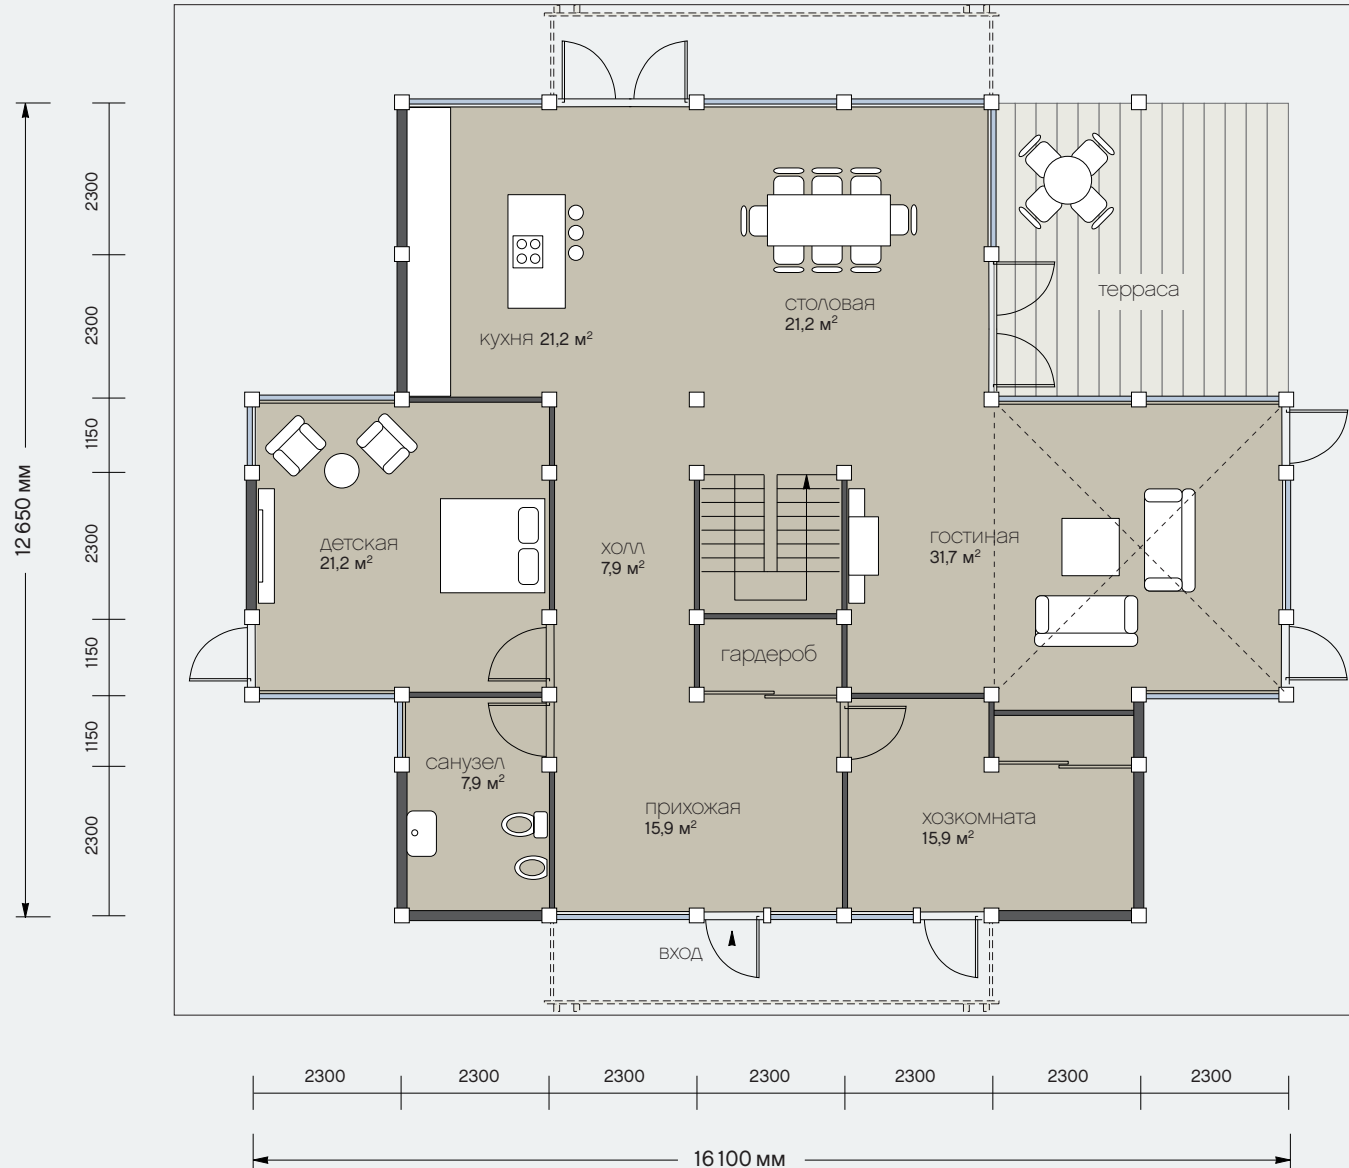

проект 354

Фасады

Общая площадь: 354 кв.м

Общая площадь первого этажа: 177.2 кв.м

Общая площадь мансардного этажа: 176.8 кв.м

Санкт-Петербург
Лахтинский пр., 113
тел. + 7 812 4482424
факс + 7 812 4482425

Московская обл.
Новорижское ш., 29-й км
тел. +7 495 2873687
факс +7 495 2873688

office@osko-haus.ru
www.osko-haus.ru
www.osko-park.ru

проект 354

1 этаж

Общая площадь: 354 кв.м

Общая площадь первого этажа: 177.2 кв.м

Общая площадь мансардного этажа: 176.8 кв.м

Санкт-Петербург
Лахтинский пр., 113
тел. + 7 812 4482424
факс + 7 812 4482425

Московская обл.
Новорижское ш., 29-й км
тел. +7 495 2873687
факс +7 495 2873688

office@osko-haus.ru
www.osko-haus.ru
www.osko-park.ru

Общая площадь: 354 кв.м

Общая площадь первого этажа: 177.2 кв.м

Общая площадь мансардного этажа: 176.8 кв.м