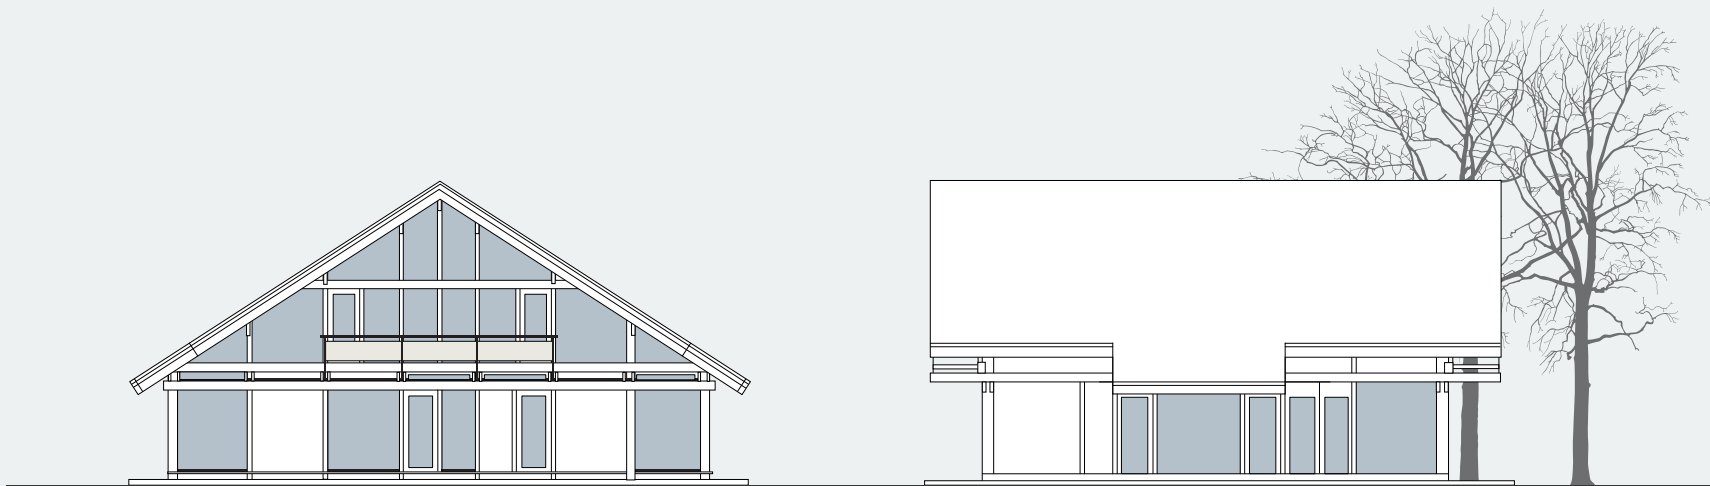

проект 354

Фасады

Общая площадь: 354 кв.м

Общая площадь первого этажа: 177.2 кв.м

Общая площадь мансардного этажа: 176.8 кв.м

Санкт-Петербург
Лахтинский пр., 113
тел. + 7 812 4482424
факс + 7 812 4482425

Московская обл.
Новорижское ш., 29-й км
тел. +7 495 2873687
факс +7 495 2873688

office@osko-haus.ru
www.osko-haus.ru
www.osko-park.ru

Общая площадь: 354 кв.м

Общая площадь первого этажа: 177.2 кв.м

Общая площадь мансардного этажа: 176.8 кв.м

Санкт-Петербург
Лахтинский пр., 113
тел. + 7 812 4482424
факс + 7 812 4482425

Московская обл.
Новорижское ш., 29-й км
тел. +7 495 2873687
факс +7 495 2873688

office@osko-haus.ru
www.osko-haus.ru
www.osko-park.ru

Общая площадь: 354 кв.м

Общая площадь первого этажа: 177.2 кв.м

Общая площадь мансардного этажа: 176.8 кв.м