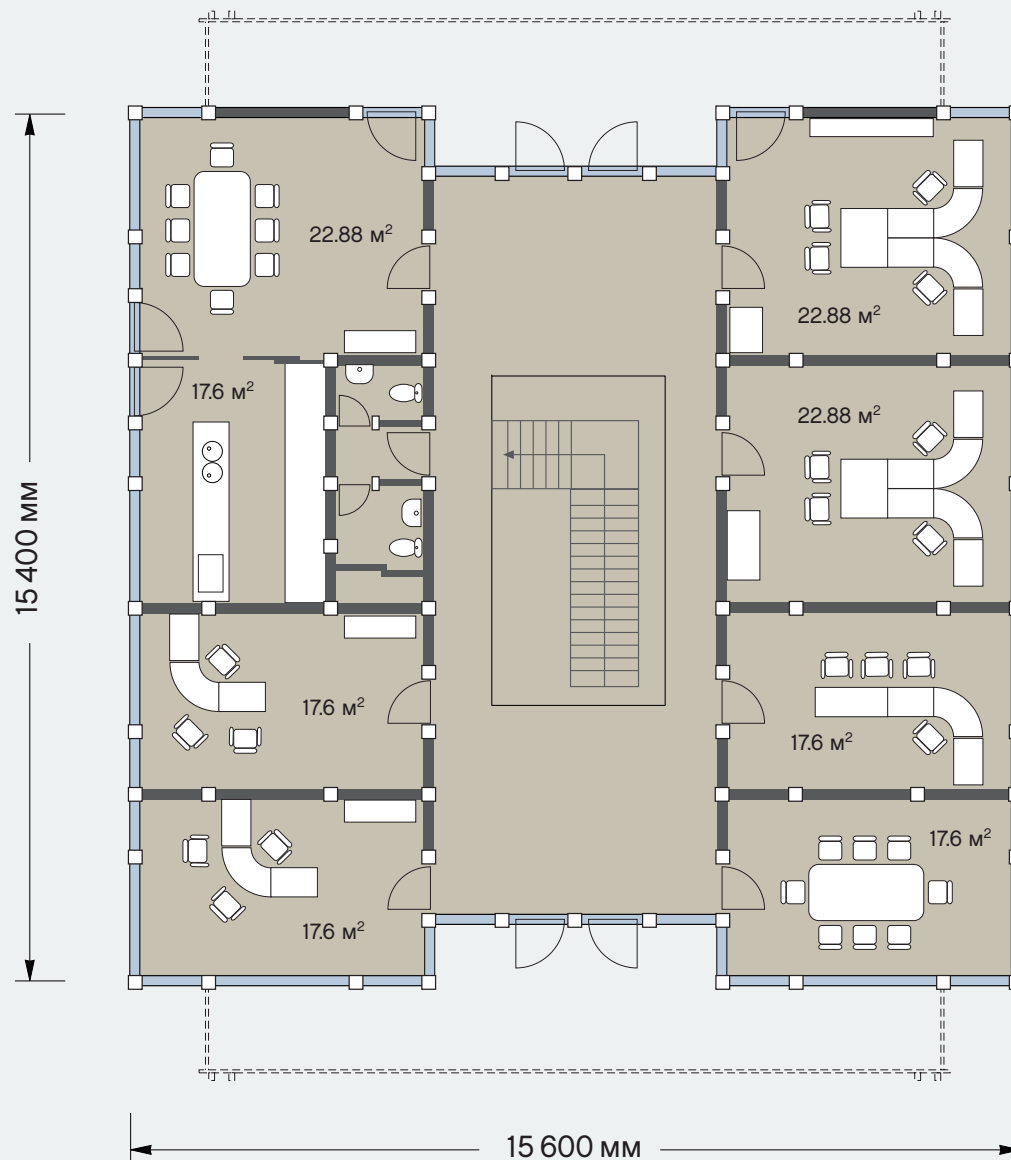

проект 736

Фасады

Общая площадь: 736,4 кв.м
Площадь цокольного этажа: 228,8 кв.м
Площадь первого этажа: 228,8 кв.м
Площадь второго этажа: 278,8 кв.м

ОФИСНОЕ ЗДАНИЕ

Санкт-Петербург
Лахтинский пр., 113
тел. + 7 812 4482424
факс + 7 812 4482425

Московская обл.
Новорижское ш., 29-й км
тел. +7 495 2873687
факс +7 495 2873688

office@osko-haus.ru
www.osko-haus.ru
www.osko-park.ru

проект 736

Цокольный этаж

Общая площадь: 736,4 кв.м
Площадь цокольного этажа: 228,8 кв.м
Площадь первого этажа: 228,8 кв.м
Площадь второго этажа: 278,8 кв.м

Общая площадь: 736,4 кв.м
Площадь цокольного этажа: 228,8 кв.м
Площадь первого этажа: 228,8 кв.м
Площадь второго этажа: 278,8 кв.м

Санкт-Петербург
Лахтинский пр., 113
тел. + 7 812 4482424
факс + 7 812 4482425

Московская обл.
Новорижское ш., 29-й км
тел. +7 495 2873687
факс +7 495 2873688

office@osko-haus.ru
www.osko-haus.ru
www.osko-park.ru

Общая площадь: 736,4 кв.м
Площадь цокольного этажа: 228,8 кв.м
Площадь первого этажа: 228,8 кв.м
Площадь второго этажа: 278,8 кв.м