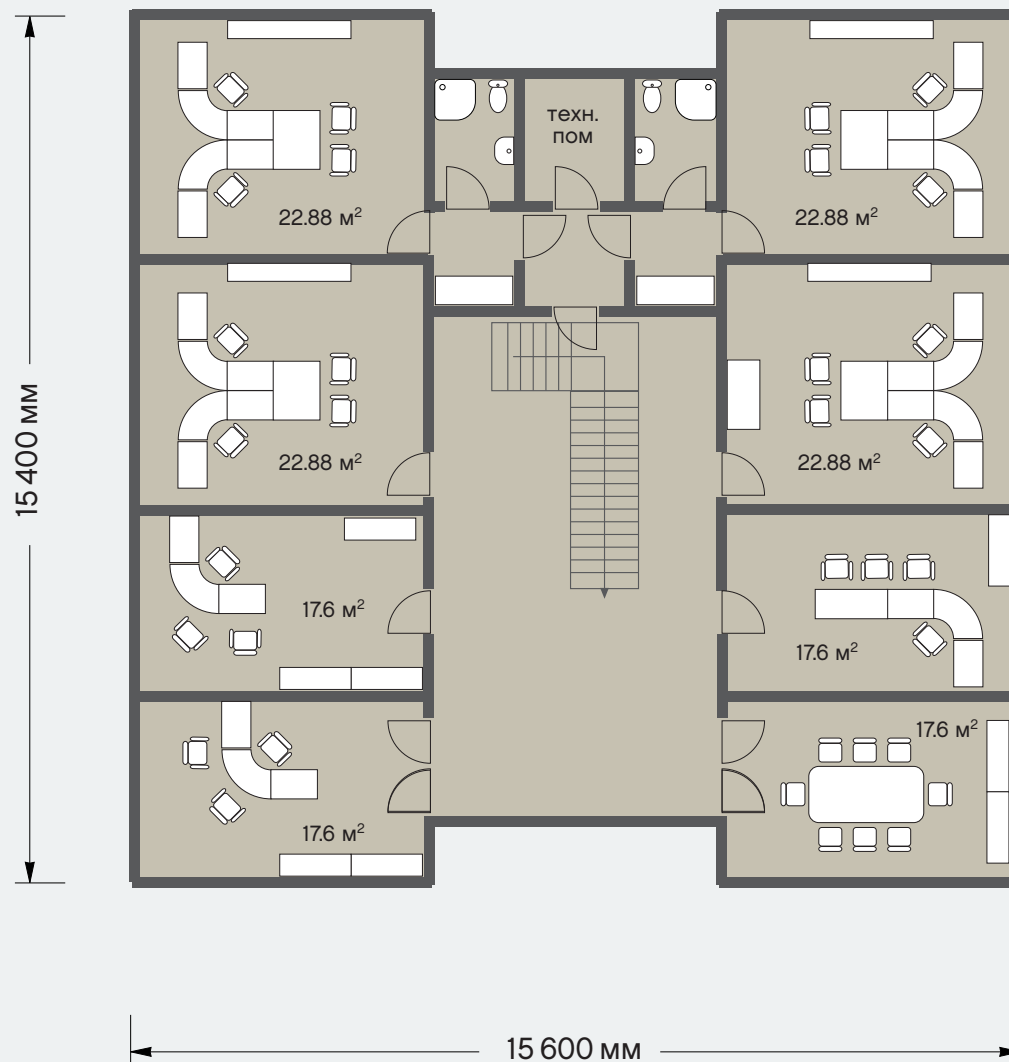

проект 736

Цокольный этаж

Общая площадь: 736,4 кв.м
Площадь цокольного этажа: 228,8 кв.м
Площадь первого этажа: 228,8 кв.м
Площадь второго этажа: 278,8 кв.м

ОФИСНОЕ ЗДАНИЕ

Санкт-Петербург
Лахтинский пр., 113
тел. + 7 812 4482424
факс + 7 812 4482425

Московская обл.
Новорижское ш., 29-й км
тел. +7 495 2873687
факс +7 495 2873688

office@osko-haus.ru
www.osko-haus.ru
www.osko-park.ru