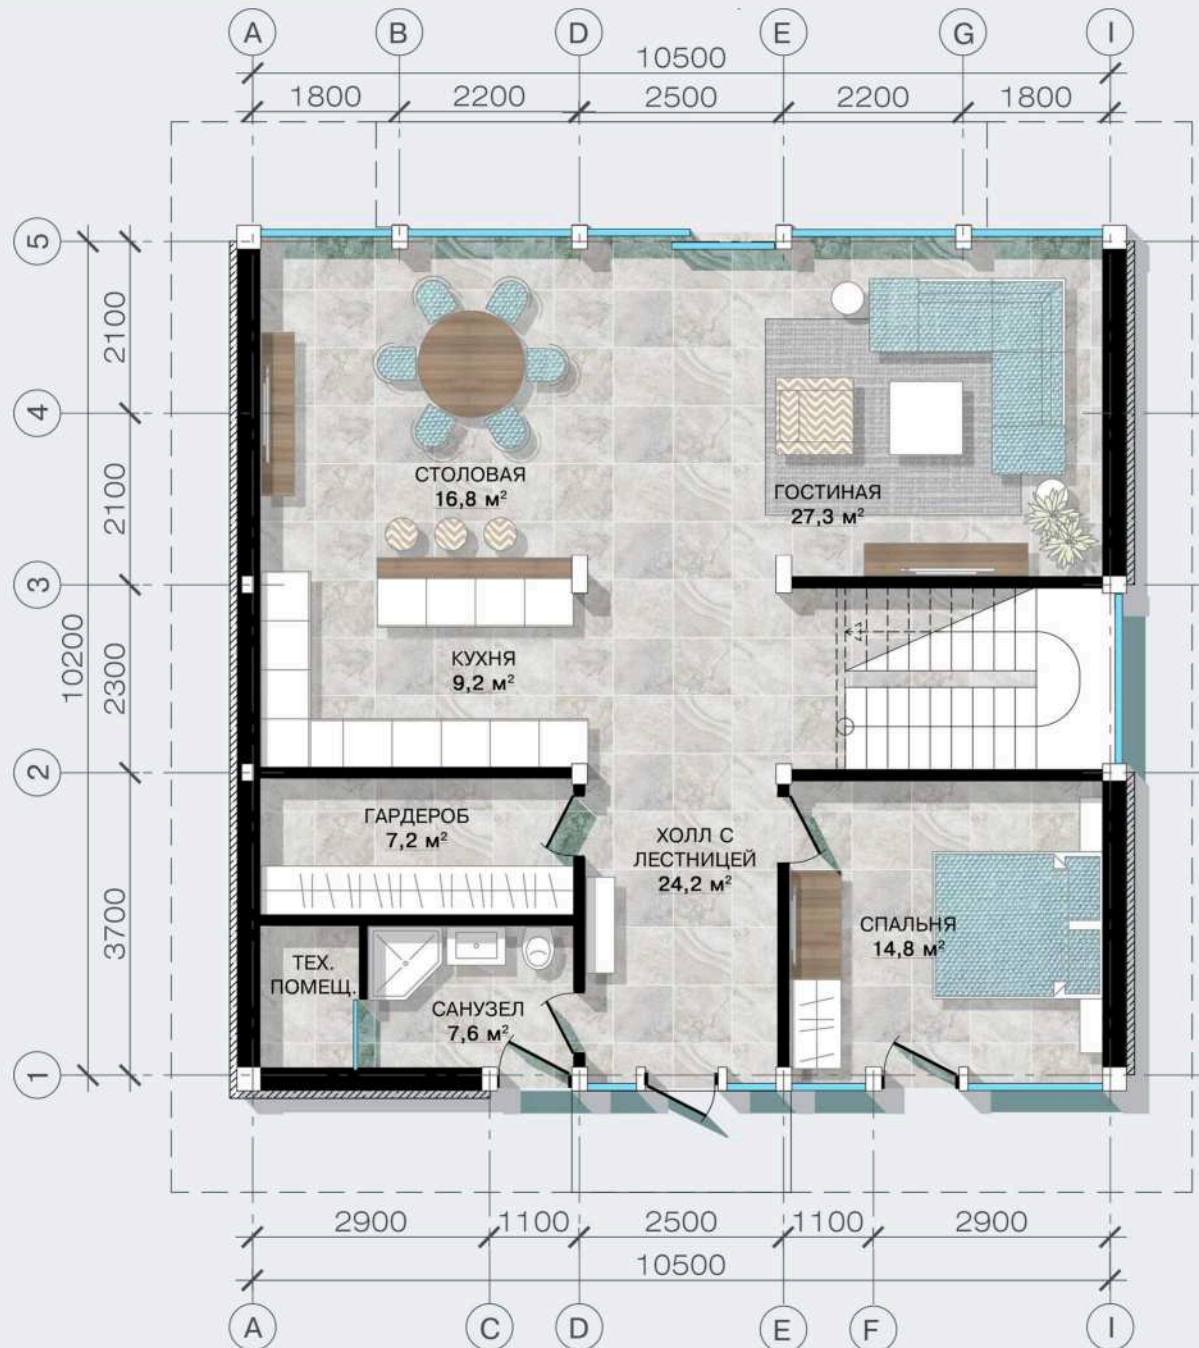

Общая площадь: 225 кв.м.

Общая площадь первого этажа: 107,0 кв.м.

Общая площадь второго этажа: 118,0 кв.м.

Фасады

Санкт-Петербург
Лахтинский пр., 113
тел. + 7 812 4482424
факс + 7 812 4482425

Московская обл.
Новорижское ш., 29-й км
тел. +7 495 2873687
факс +7 495 2873688

office@osko-haus.ru
www.osko-haus.ru
www.osko-park.ru

Общая площадь: 225 кв.м.
 Общая площадь первого этажа: 107,0 кв.м.
 Общая площадь второго этажа: 118,0 кв.м.

1 этаж

Санкт-Петербург
 Лахтинский пр., 113
 тел. + 7 812 4482424
 факс + 7 812 4482425

Московская обл.
 Новорижское ш., 29-й км
 тел. + 7 495 2873687
 факс + 7 495 2873688

office@osko-haus.ru
www.osko-haus.ru
www.osko-park.ru

Общая площадь: 225 кв.м.
 Общая площадь первого этажа: 107,0 кв.м.
 Общая площадь второго этажа: 118,0 кв.м.