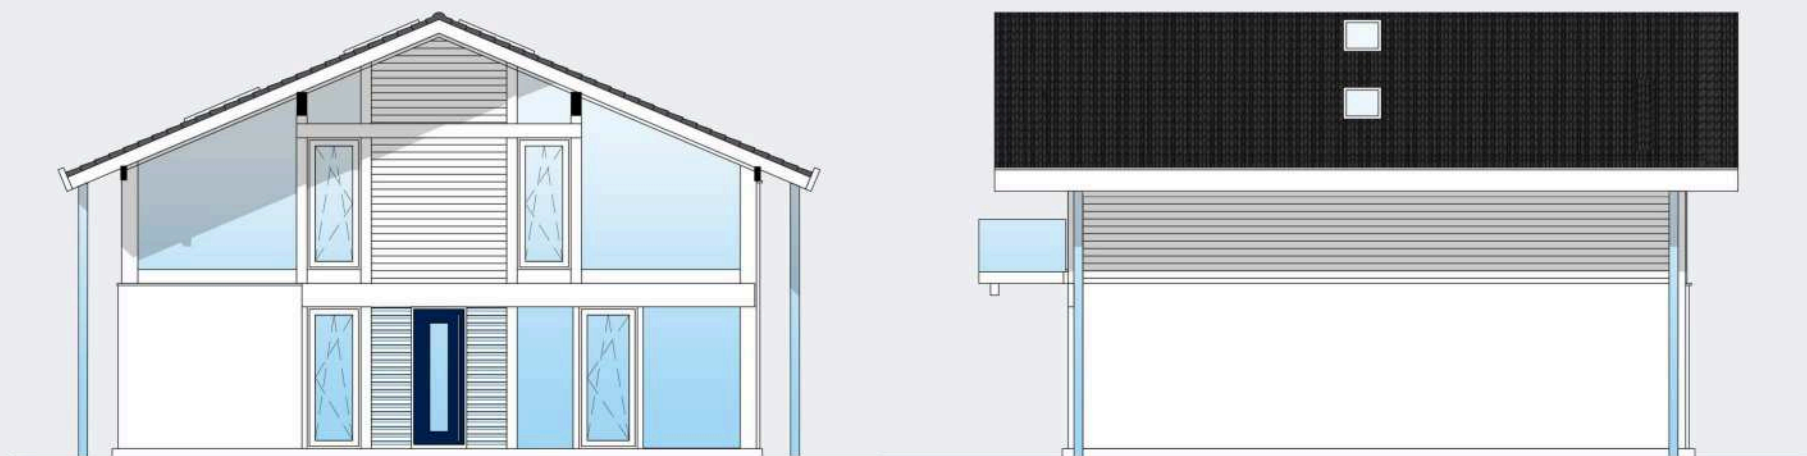

Общая площадь: 225 кв.м.

Общая площадь первого этажа: 107,0 кв.м.

Общая площадь второго этажа: 118,0 кв.м.

Фасады

Санкт-Петербург
Лахтинский пр., 113
тел. + 7 812 4482424
факс + 7 812 4482425

Московская обл.
Новорижское ш., 29-й км
тел. +7 495 2873687
факс +7 495 2873688

office@osko-haus.ru
www.osko-haus.ru
www.osko-park.ru

Общая площадь: 225 кв.м.
 Общая площадь первого этажа: 107,0 кв.м.
 Общая площадь второго этажа: 118,0 кв.м.

1 этаж

Санкт-Петербург
 Лахтинский пр., 113
 тел. + 7 812 4482424
 факс + 7 812 4482425