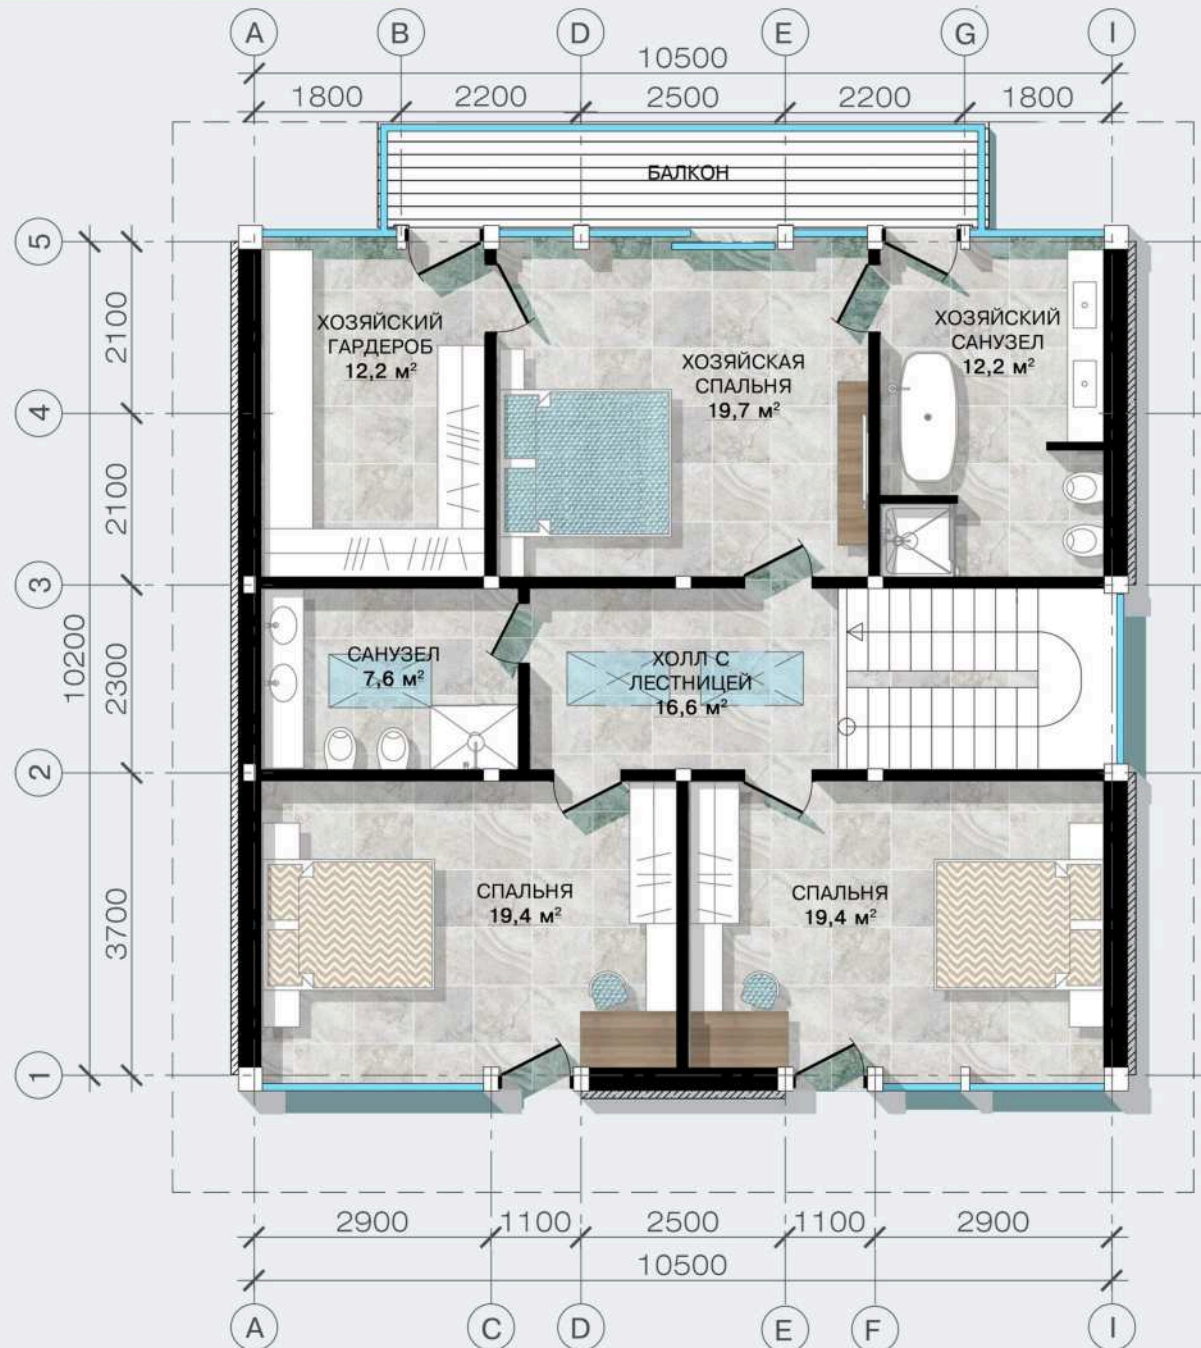

Общая площадь: 225 кв.м.
Общая площадь первого этажа: 107,0 кв.м.
Общая площадь второго этажа: 118,0 кв.м.

2 этаж

Санкт-Петербург
Лахтинский пр., 113
тел. + 7 812 4482424
факс + 7 812 4482425

Московская обл.
Новорижское ш., 29-й км
тел. + 7 495 2873687
факс + 7 495 2873688

office@osko-haus.ru
www.osko-haus.ru
www.osko-park.ru