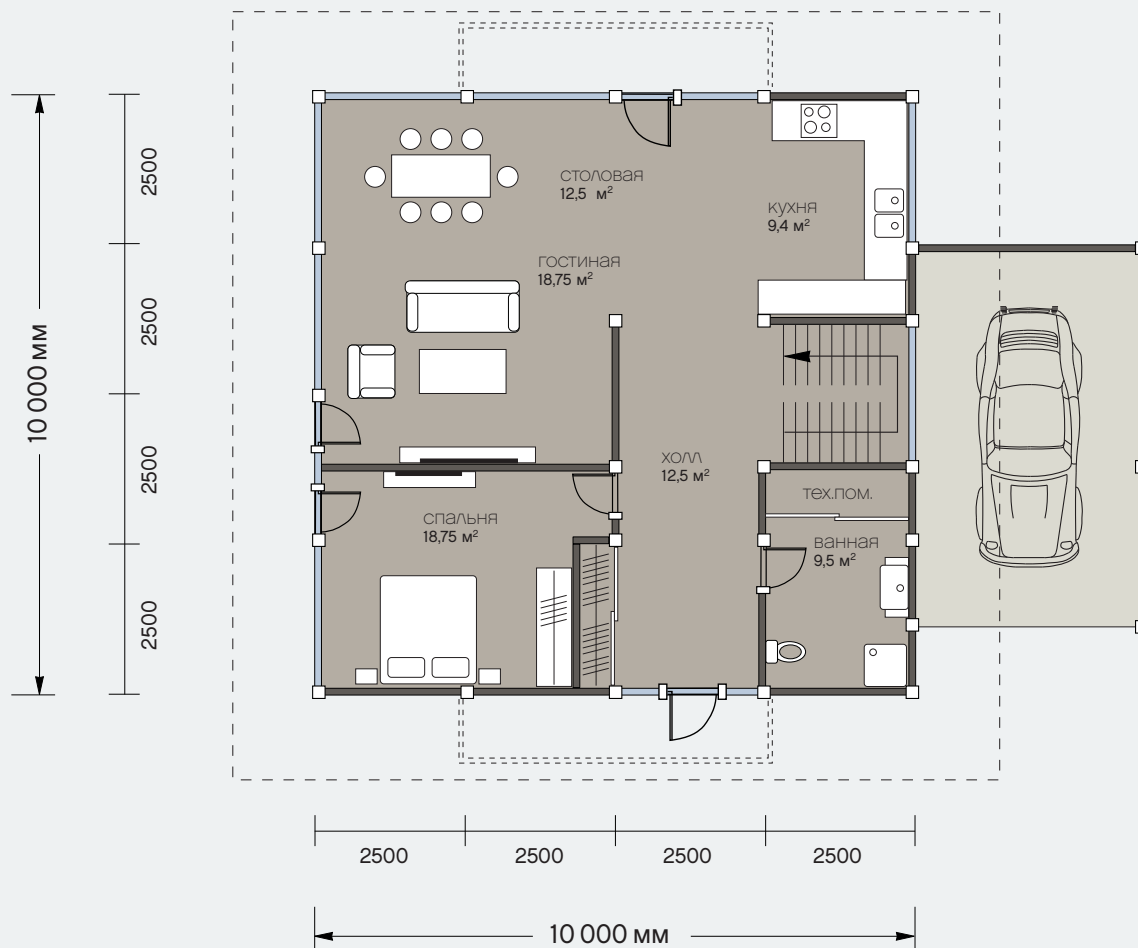

## Фасады

Общая площадь: 215 м<sup>2</sup>

Общая площадь первого этажа: 100 м<sup>2</sup>

Общая площадь второго этажа: 115 м<sup>2</sup>

Санкт-Петербург  
Лахтинский пр., 113  
тел. + 7 812 4482424  
факс + 7 812 4482425

# проект OSKO-215LC

1 этаж

Общая площадь: 215 м<sup>2</sup>

Общая площадь первого этажа: 100 м<sup>2</sup>

Общая площадь второго этажа: 115 м<sup>2</sup>

Санкт-Петербург  
Лахтинский пр., 113  
тел. + 7 812 4482424  
факс + 7 812 4482425

# проект OSKO-215LC

2 этаж

Общая площадь: 215 м<sup>2</sup>

Общая площадь первого этажа: 100 м<sup>2</sup>

Общая площадь второго этажа: 115 м<sup>2</sup>

Санкт-Петербург  
Лахтинский пр., 113  
тел. + 7 812 4482424  
факс + 7 812 4482425