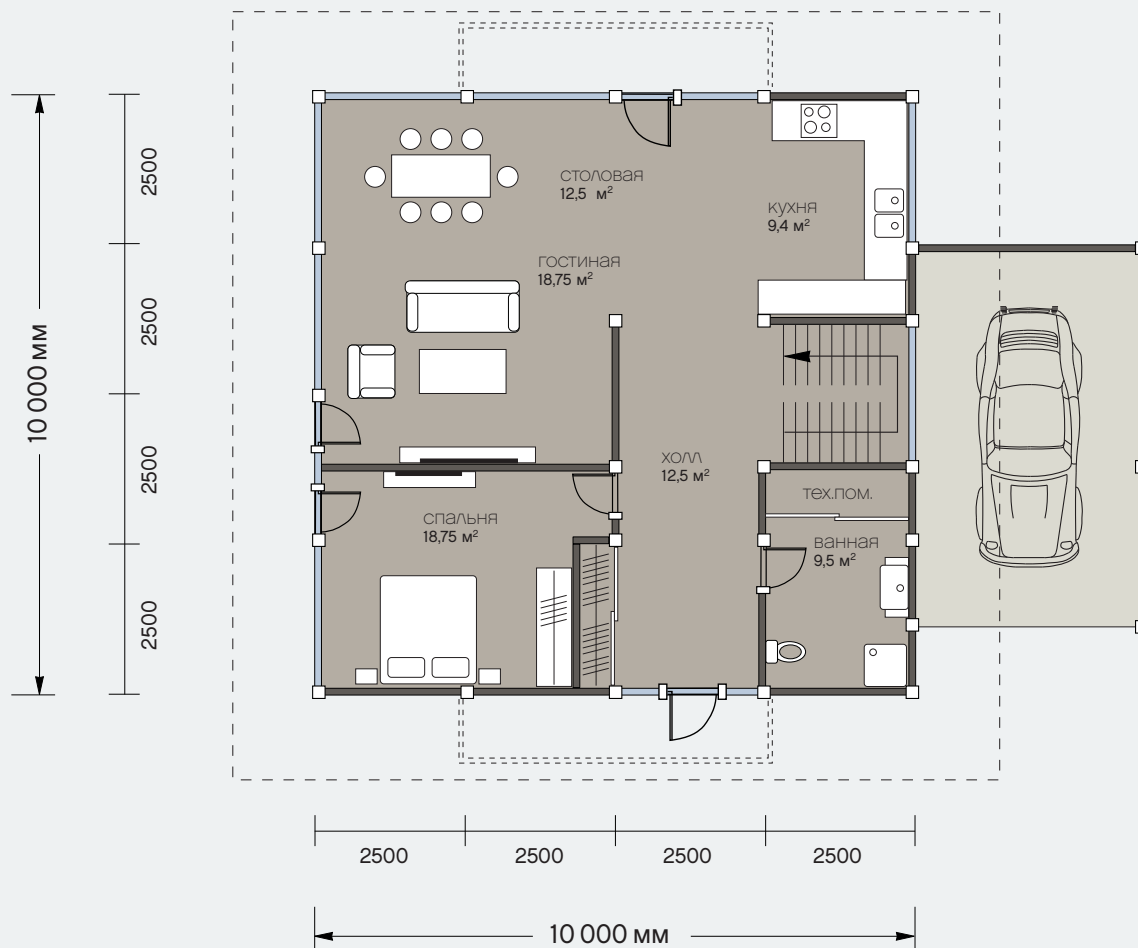

проект OSKO-215LC

Фасады

Общая площадь: 215 м²

Общая площадь первого этажа: 100 м²

Общая площадь второго этажа: 115 м²

Санкт-Петербург
Лахтинский пр., 113
тел. + 7 812 4482424
факс + 7 812 4482425

Москва
Новорижское шоссе,
29 км
тел. +7 495 2873687
факс +7 495 2873688

office@osko-haus.ru
www.osko-haus.ru

проект OSKO-215LC

1 этаж

Общая площадь: 215 м²

Общая площадь первого этажа: 100 м²

Общая площадь второго этажа: 115 м²

Санкт-Петербург
Лахтинский пр., 113
тел. + 7 812 4482424
факс + 7 812 4482425

Москва
Новорижское шоссе,
29 км
тел. +7 495 2873687
факс +7 495 2873688

office@osko-haus.ru
www.osko-haus.ru

проект OSKO-215LC

2 этаж

Общая площадь: 215 м²

Общая площадь первого этажа: 100 м²

Общая площадь второго этажа: 115 м²