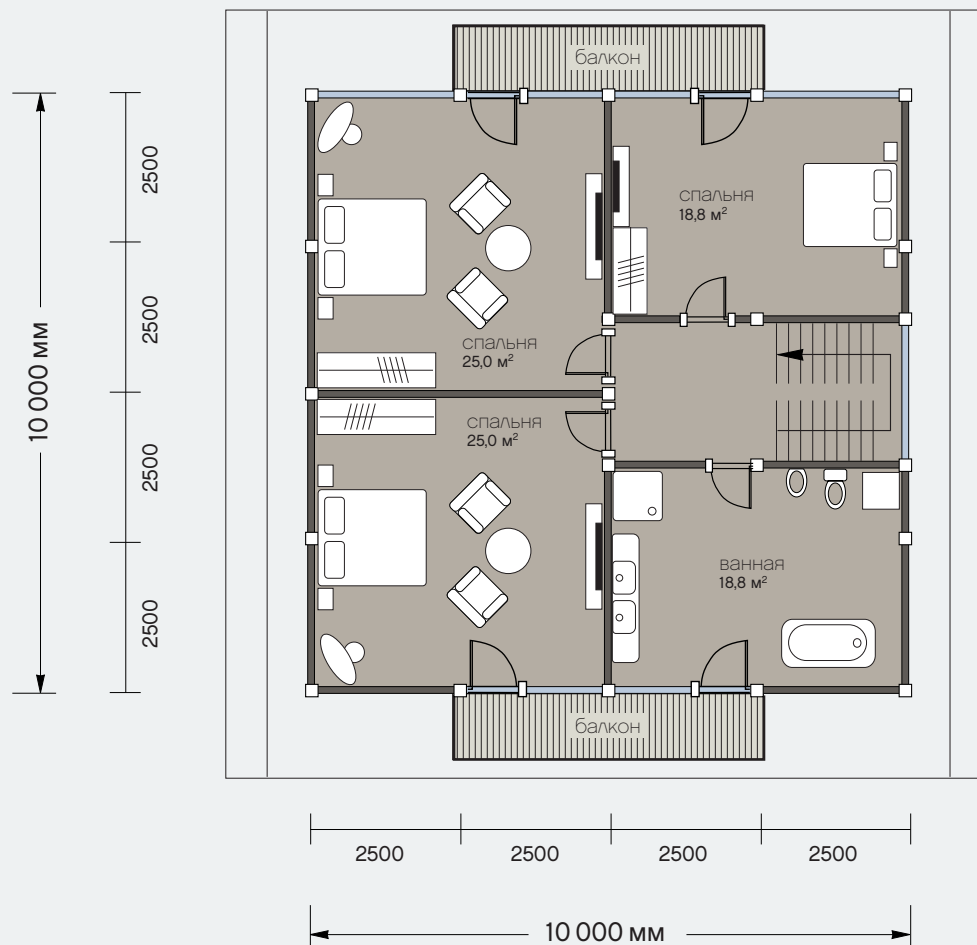

проект OSKO-215LC

Фасады

Общая площадь: 215 м²

Общая площадь первого этажа: 100 м²

Общая площадь второго этажа: 115 м²

Санкт-Петербург
Лахтинский пр., 113
тел. + 7 812 4482424
факс + 7 812 4482425

Москва
Новорижское шоссе,
29 км
тел. +7 495 2873687
факс +7 495 2873688

office@osko-haus.ru
www.osko-haus.ru

проект OSKO-215LC

1 этаж

Общая площадь: 215 м²

Общая площадь первого этажа: 100 м²

Общая площадь второго этажа: 115 м²

Санкт-Петербург
Лахтинский пр., 113
тел. + 7 812 4482424
факс + 7 812 4482425

Москва
Новорижское шоссе,
29 км
тел. +7 495 2873687
факс +7 495 2873688

office@osko-haus.ru
www.osko-haus.ru

проект OSKO-215LC

2 этаж

Общая площадь: 215 м²

Общая площадь первого этажа: 100 м²

Общая площадь второго этажа: 115 м²