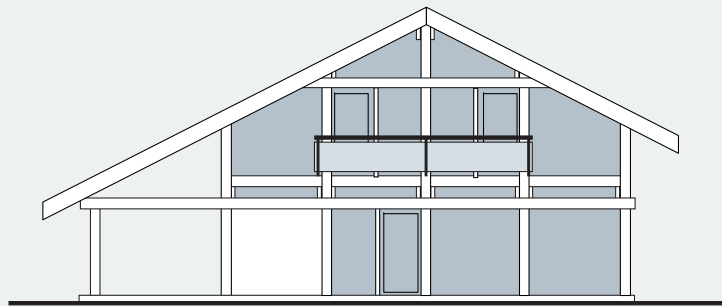

проект OSKO-215LC

Фасады

Общая площадь: 215 м²

Общая площадь первого этажа: 100 м²

Общая площадь второго этажа: 115 м²

Санкт-Петербург
Лахтинский пр., 113
тел. + 7 812 4482424
факс + 7 812 4482425

Москва
Новорижское шоссе,
29 км
тел. +7 495 2873687
факс +7 495 2873688

office@osko-haus.ru
www.osko-haus.ru