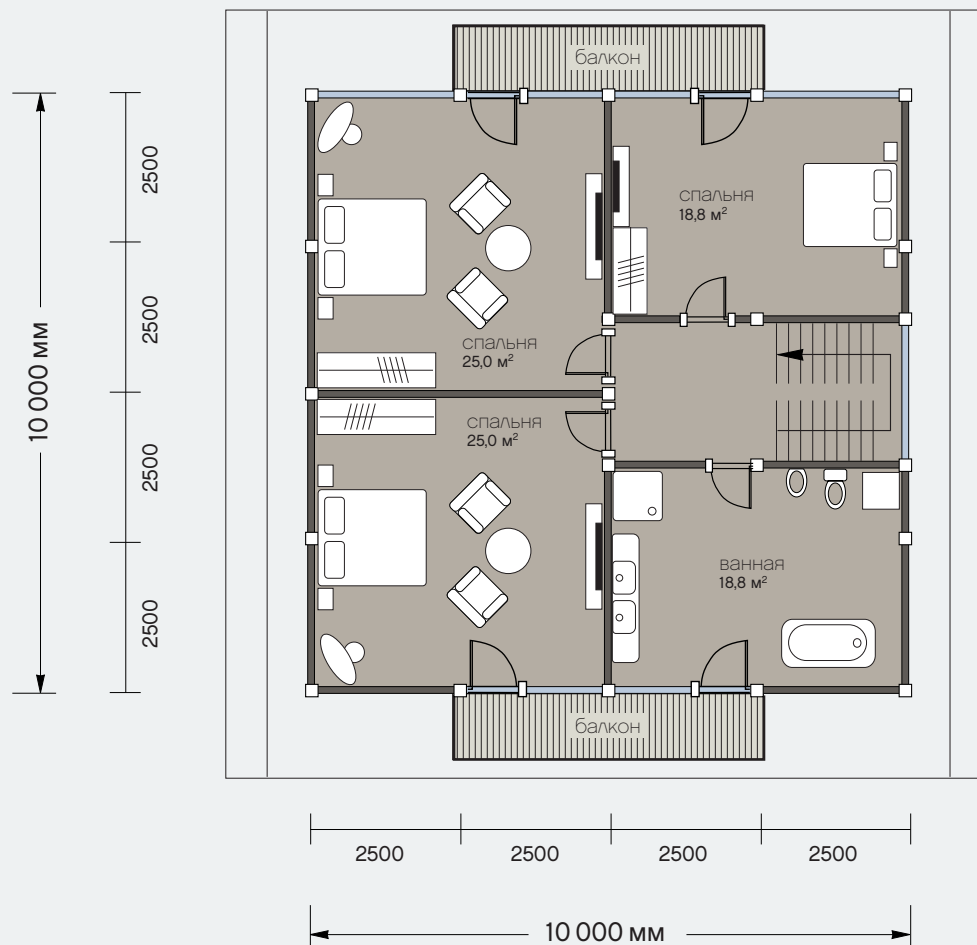

# проект OSKO-215LC

1 этаж

Общая площадь: 215 м<sup>2</sup>

Общая площадь первого этажа: 100 м<sup>2</sup>

Общая площадь второго этажа: 115 м<sup>2</sup>

Санкт-Петербург  
Лахтинский пр., 113  
тел. + 7 812 4482424  
факс + 7 812 4482425

# проект OSKO-215LC

2 этаж

Общая площадь: 215 м<sup>2</sup>

Общая площадь первого этажа: 100 м<sup>2</sup>

Общая площадь второго этажа: 115 м<sup>2</sup>

Санкт-Петербург  
Лахтинский пр., 113  
тел. + 7 812 4482424  
факс + 7 812 4482425