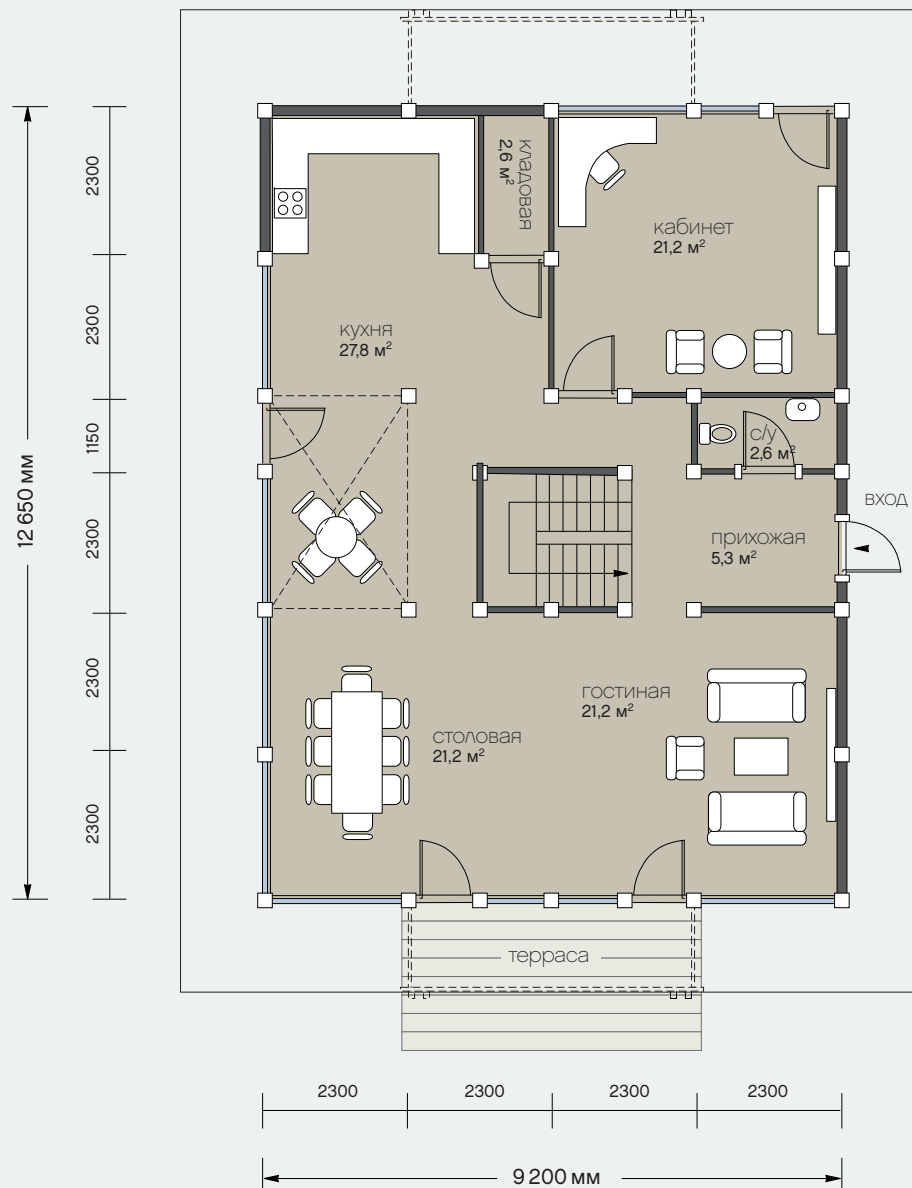

проект 246

Фасады

Общая площадь: 246 кв.м

Общая площадь первого этажа: 116.4 кв.м

Общая площадь мансардного этажа: 129.6 кв.м

Санкт-Петербург
Лахтинский пр., 113
тел. + 7 812 4482424
факс + 7 812 4482425

Московская обл.
Новорижское ш., 29-й км
тел. +7 495 2873687
факс +7 495 2873688

office@osko-haus.ru
www.osko-haus.ru
www.osko-park.ru

проект 246

1 этаж

Общая площадь: 246 кв.м

Общая площадь первого этажа: 116.4 кв.м

Общая площадь мансардного этажа: 129.6 кв.м

Санкт-Петербург
Лахтинский пр., 113
тел. + 7 812 4482424
факс + 7 812 4482425

Московская обл.
Новорижское ш., 29-й км
тел. +7 495 2873687
факс +7 495 2873688

office@osko-haus.ru
www.osko-haus.ru
www.osko-park.ru

проект 246

2 этаж

Общая площадь: 246 кв.м

Общая площадь первого этажа: 116.4 кв.м