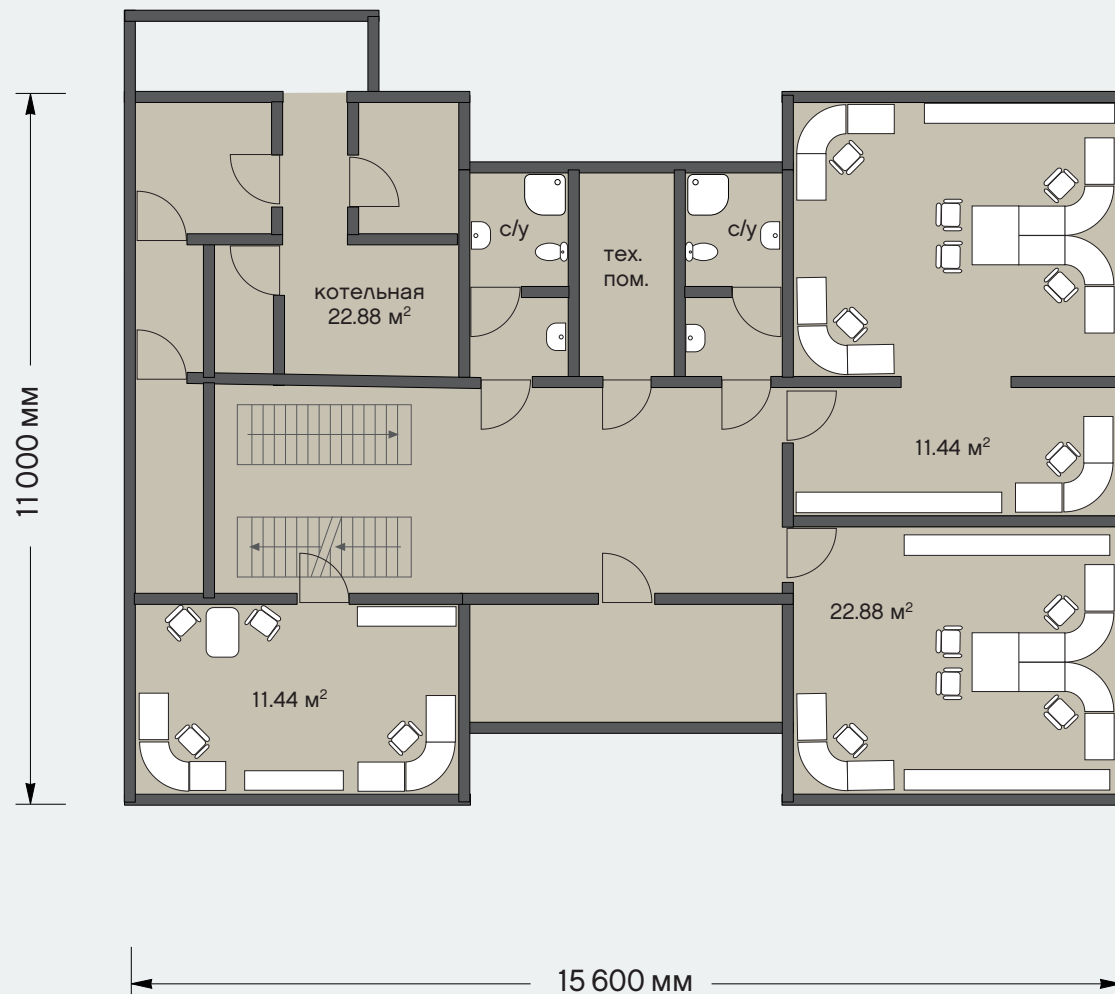

проект 515

Фасады

Общая площадь: 515 кв.м

Площадь цокольного этажа: 160 кв.м

Площадь первого этажа: 160 кв.м

Площадь второго этажа: 195 кв.м

ОФИСНОЕ ЗДАНИЕ

Санкт-Петербург
Лахтинский пр., 113
тел. + 7 812 4482424
факс + 7 812 4482425

Московская обл.
Новорижское ш., 29-й км
тел. +7 495 2873687
факс +7 495 2873688

office@osko-haus.ru
www.osko-haus.ru
www.osko-park.ru

Общая площадь: 515 кв.м
Площадь цокольного этажа: 160 кв.м
Площадь первого этажа: 160 кв.м
Площадь второго этажа: 195 кв.м

Общая площадь: 515 кв.м
Площадь цокольного этажа: 160 кв.м
Площадь первого этажа: 160 кв.м
Площадь второго этажа: 195 кв.м

Санкт-Петербург
Лахтинский пр., 113
тел. + 7 812 4482424
факс + 7 812 4482425

Московская обл.
Новорижское ш., 29-й км
тел. +7 495 2873687
факс +7 495 2873688