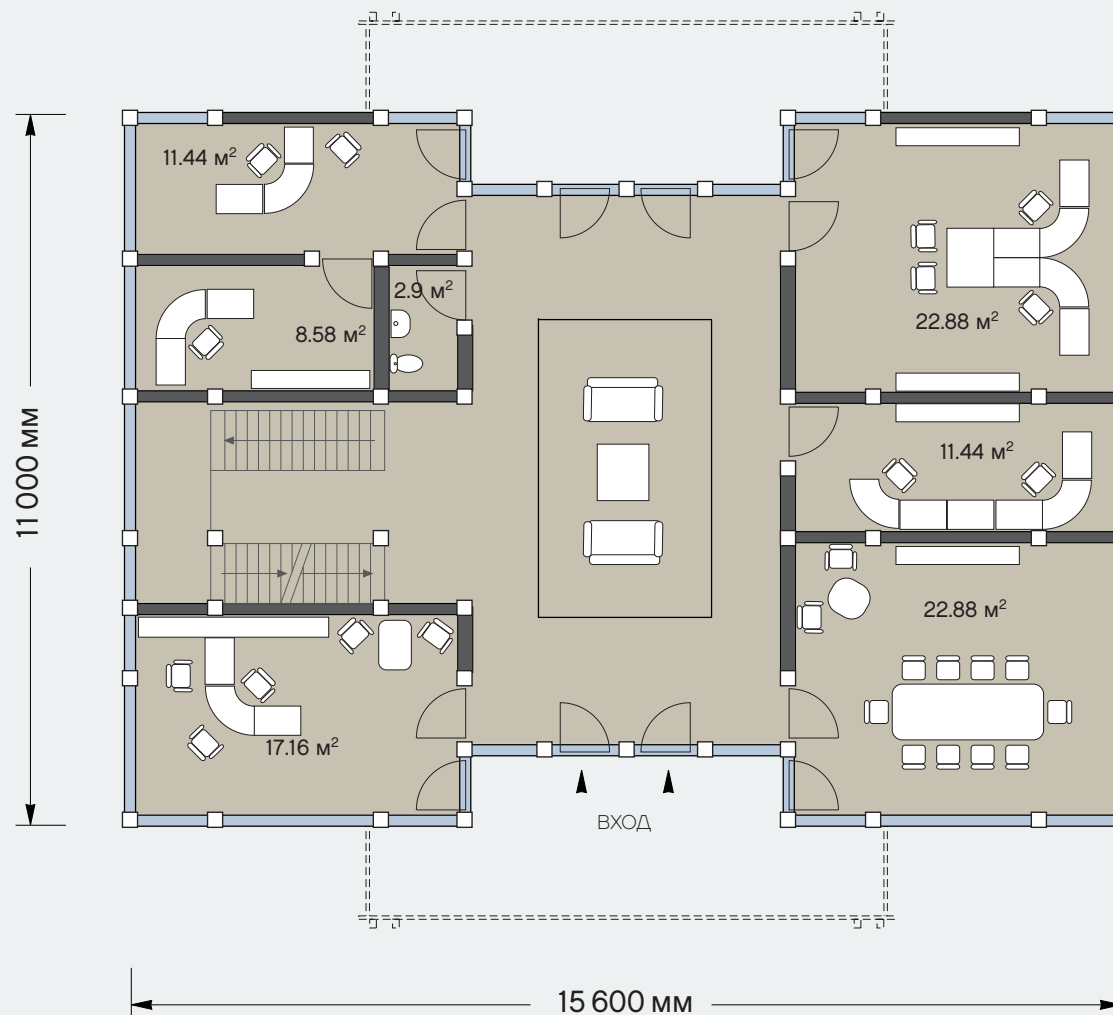

Общая площадь: 515 кв.м
Площадь цокольного этажа: 160 кв.м
Площадь первого этажа: 160 кв.м
Площадь второго этажа: 195 кв.м

Санкт-Петербург
Лахтинский пр., 113
тел. + 7 812 4482424
факс + 7 812 4482425

Московская обл.
Новорижское ш., 29-й км
тел. +7 495 2873687
факс +7 495 2873688

office@osko-haus.ru
www.osko-haus.ru
www.osko-park.ru