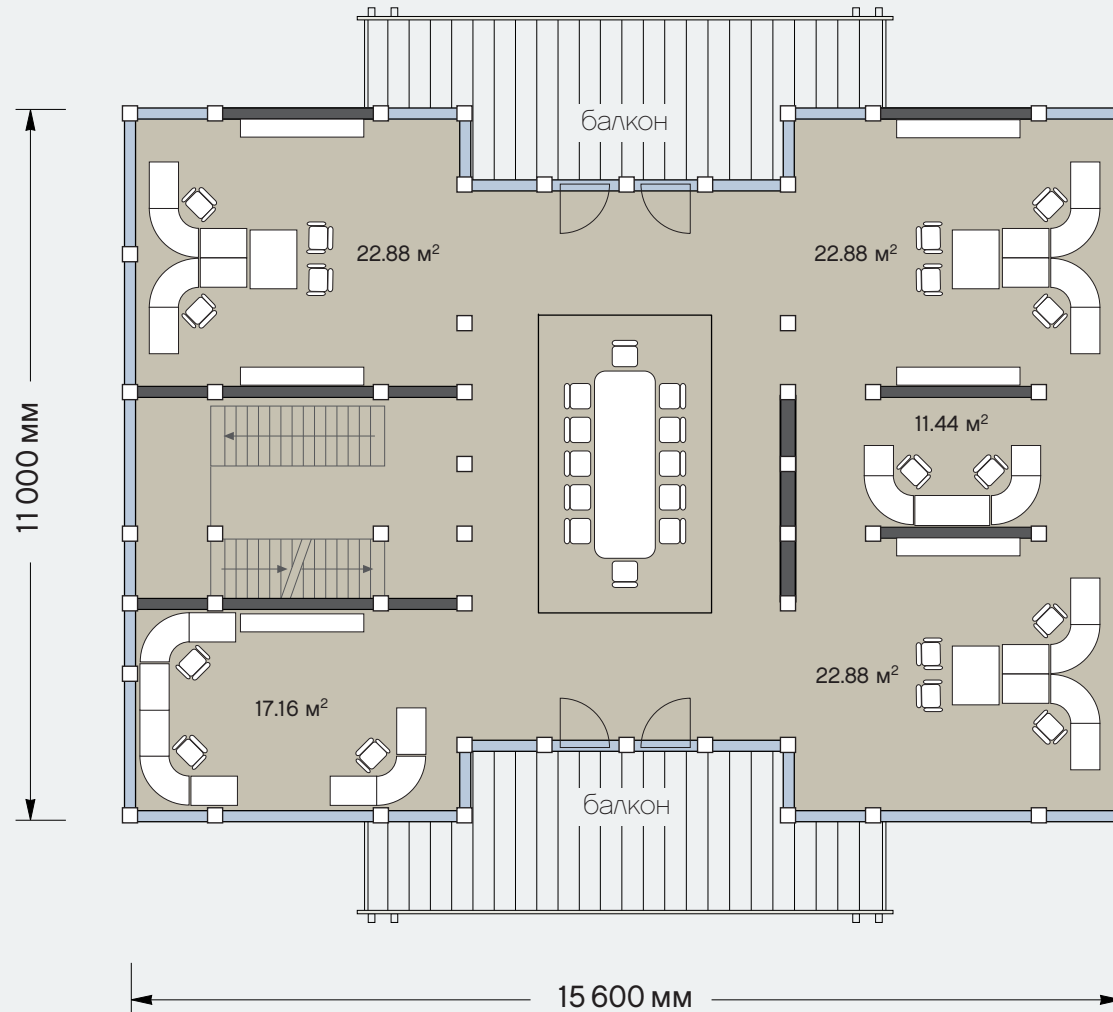

Общая площадь: 515 кв.м
Площадь цокольного этажа: 160 кв.м
Площадь первого этажа: 160 кв.м
Площадь второго этажа: 195 кв.м

Санкт-Петербург
Лахтинский пр., 113
тел. + 7 812 4482424
факс + 7 812 4482425

Московская обл.
Новорижское ш., 29-й км
тел. +7 495 2873687
факс +7 495 2873688

office@osko-haus.ru
www.osko-haus.ru
www.osko-park.ru

Общая площадь: 515 кв.м
Площадь цокольного этажа: 160 кв.м
Площадь первого этажа: 160 кв.м
Площадь второго этажа: 195 кв.м

Санкт-Петербург
Лахтинский пр., 113
тел. + 7 812 4482424
факс + 7 812 4482425