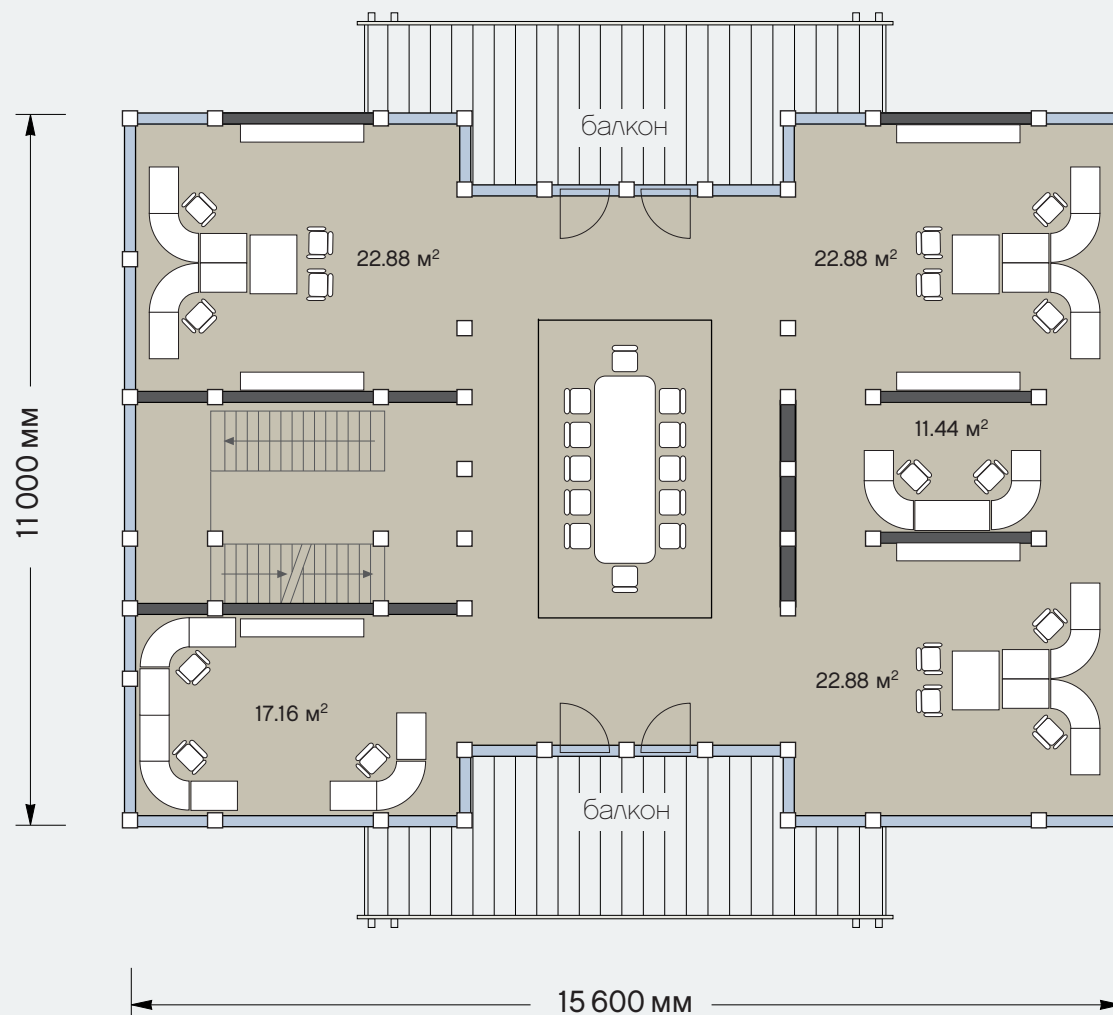

Общая площадь: 515 кв.м
Площадь цокольного этажа: 160 кв.м
Площадь первого этажа: 160 кв.м
Площадь второго этажа: 195 кв.м

Санкт-Петербург
Лахтинский пр., 113
тел. + 7 812 4482424
факс + 7 812 4482425

Московская обл.
Новорижское ш., 29-й км
тел. +7 495 2873687
факс +7 495 2873688

office@osko-haus.ru
www.osko-haus.ru
www.osko-park.ru

Общая площадь: 515 кв.м
Площадь цокольного этажа: 160 кв.м
Площадь первого этажа: 160 кв.м
Площадь второго этажа: 195 кв.м

Санкт-Петербург
Лахтинский пр., 113
тел. + 7 812 4482424
факс + 7 812 4482425