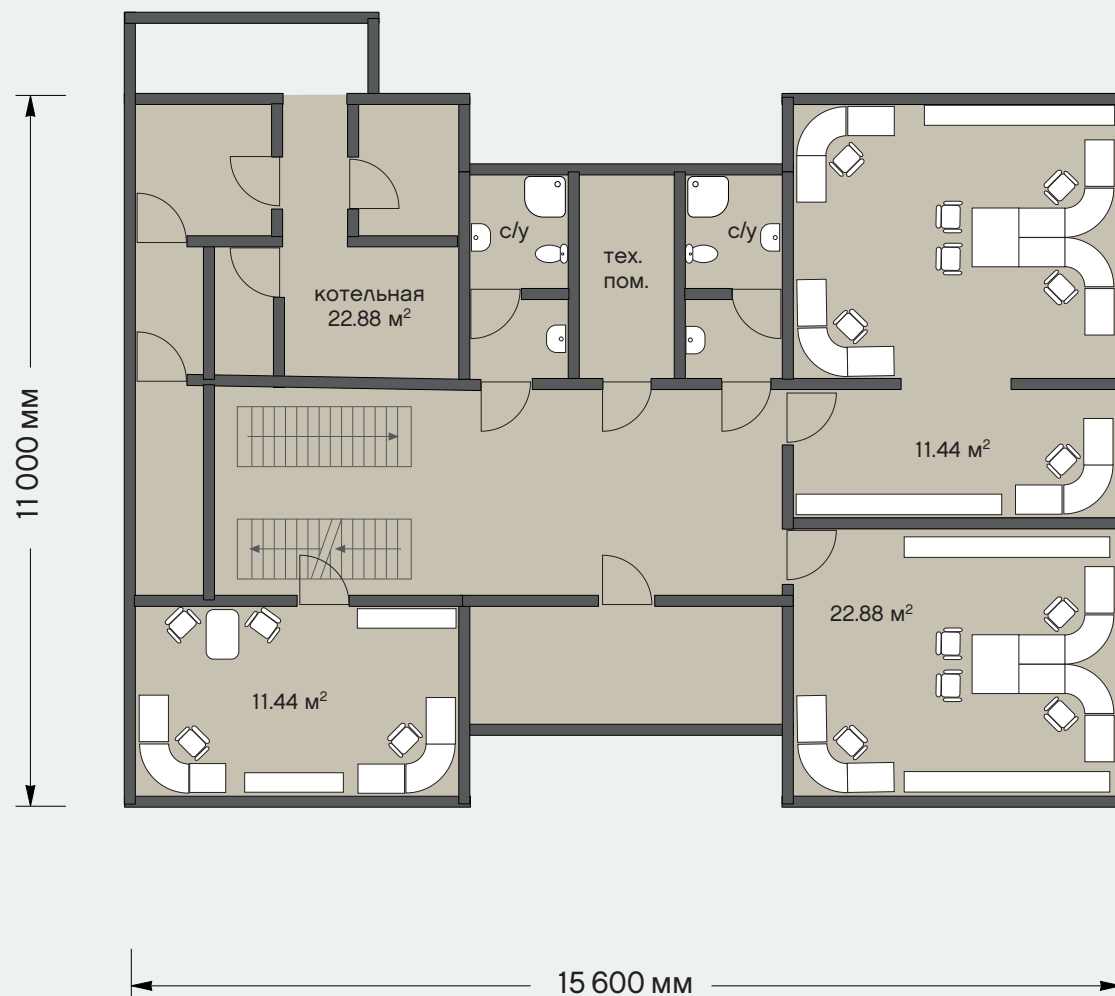

проект 515

Фасады

Общая площадь: 515 кв.м
Площадь цокольного этажа: 160 кв.м
Площадь первого этажа: 160 кв.м
Площадь второго этажа: 195 кв.м

ОФИСНОЕ ЗДАНИЕ

Санкт-Петербург
Лахтинский пр., 113
тел. + 7 812 4482424
факс + 7 812 4482425

Московская обл.
Новорижское ш., 29-й км
тел. +7 495 2873687
факс +7 495 2873688

office@osko-haus.ru
www.osko-haus.ru
www.osko-park.ru

Общая площадь: 515 кв.м
Площадь цокольного этажа: 160 кв.м
Площадь первого этажа: 160 кв.м
Площадь второго этажа: 195 кв.м