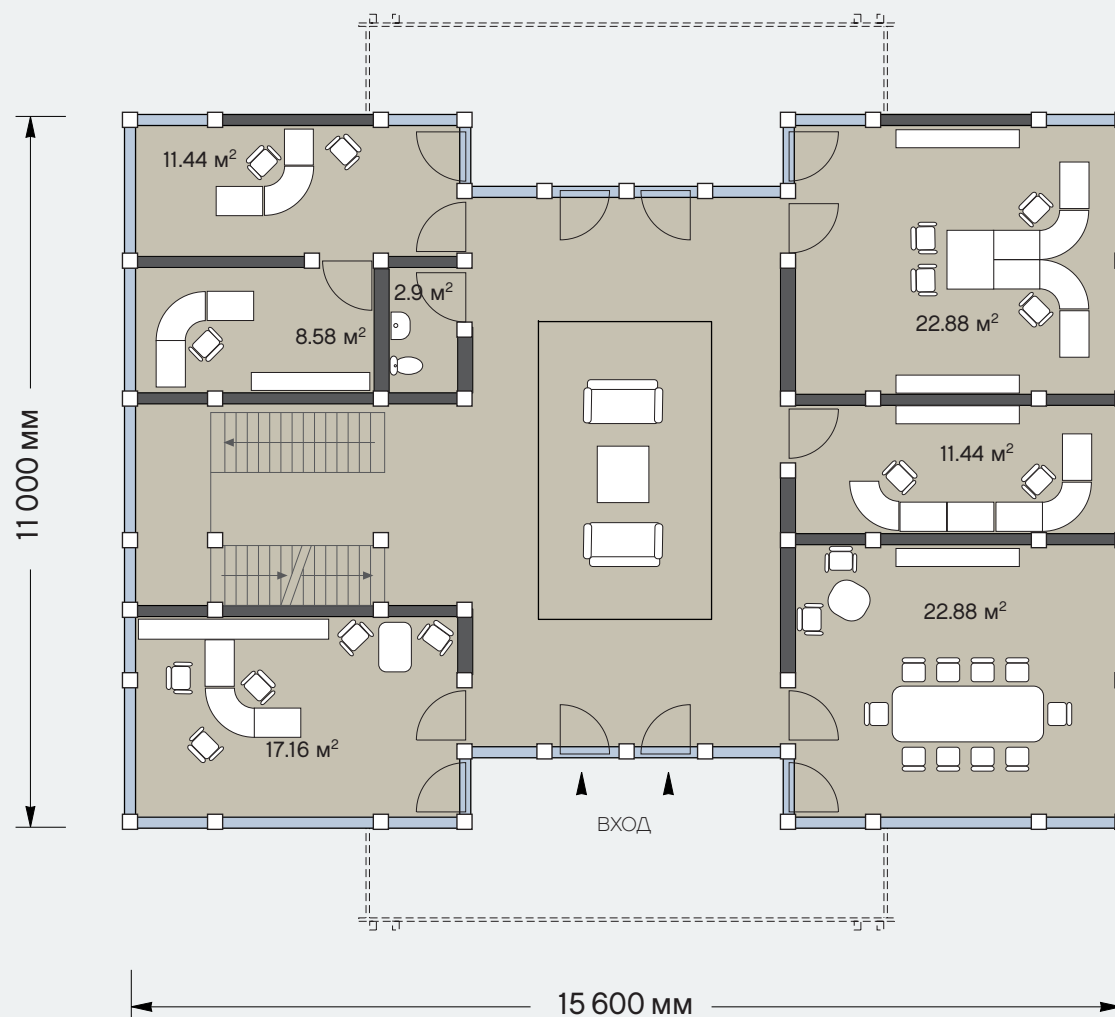

Общая площадь: 515 кв.м
Площадь цокольного этажа: 160 кв.м
Площадь первого этажа: 160 кв.м
Площадь второго этажа: 195 кв.м

Санкт-Петербург
Лахтинский пр., 113
тел. + 7 812 4482424
факс + 7 812 4482425

Московская обл.
Новорижское ш., 29-й км
тел. +7 495 2873687
факс +7 495 2873688

office@osko-haus.ru
www.osko-haus.ru
www.osko-park.ru