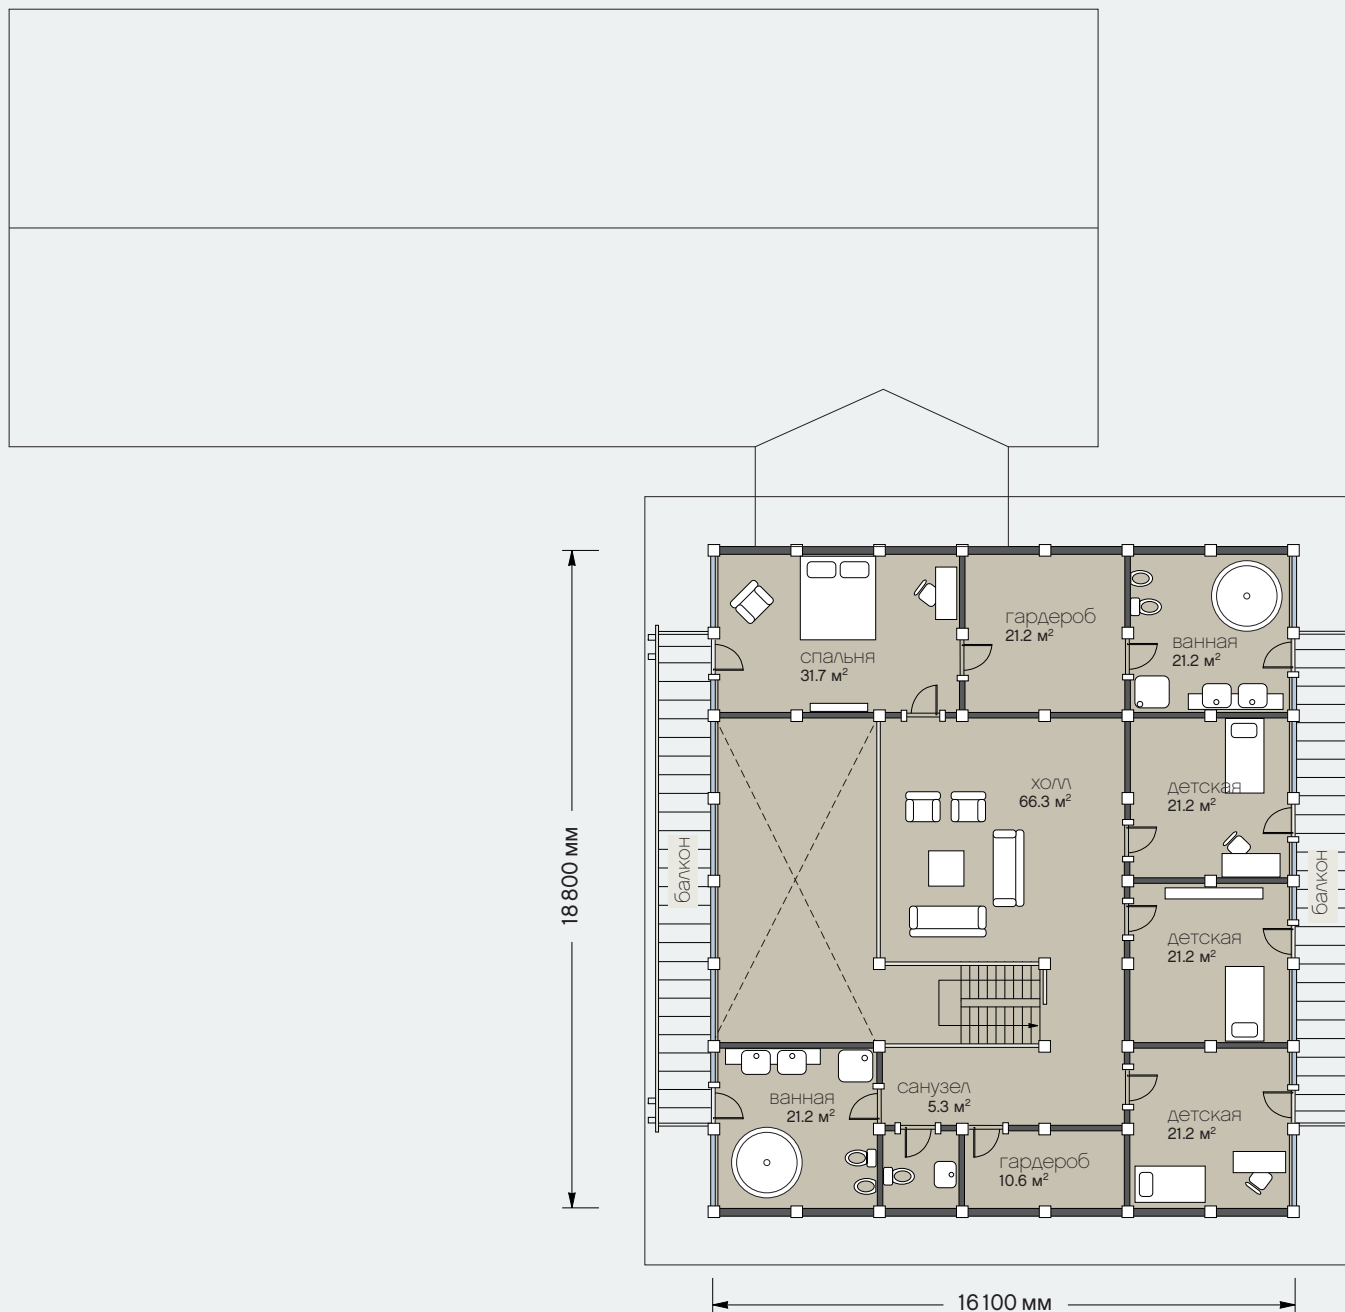

2 этаж

Санкт-Петербург
Лахтинский пр., 113
тел. + 7 812 4482424
факс + 7 812 4482425

Московская обл.
Новорижское ш., 29-й км
тел. +7 495 2873687
факс +7 495 2873688

office@osko-haus.ru
www.osko-haus.ru
www.osko-park.ru