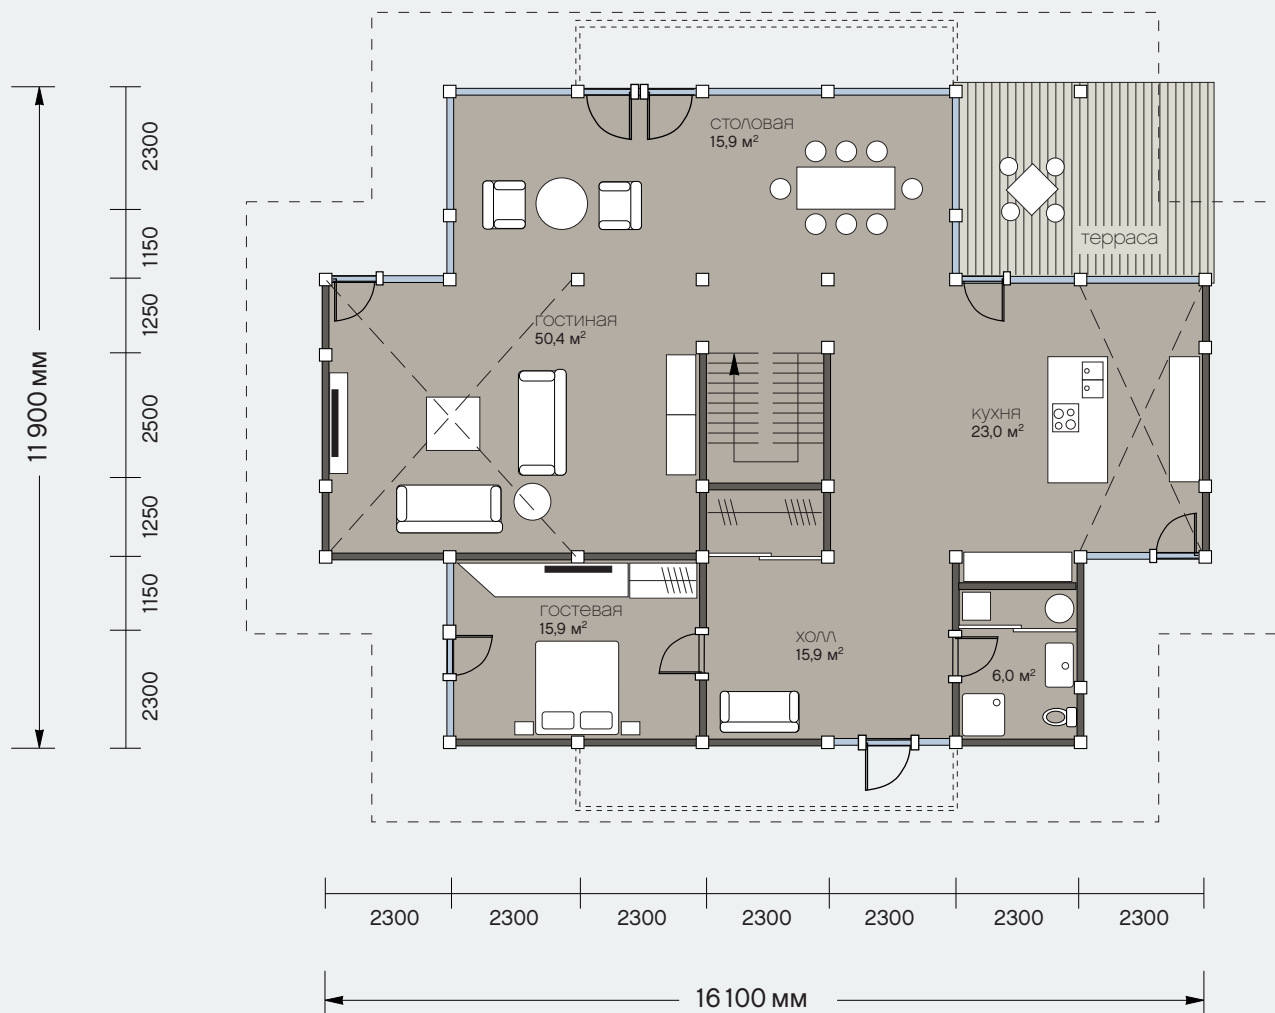

проект ОНУ-2

Фасады

Общая площадь: 336 м²

Общая площадь первого этажа: 168 м²

Общая площадь второго этажа: 168 м²

Санкт-Петербург
Лахтинский пр., 113
тел. + 7 812 4482424
факс + 7 812 4482425

Москва
Новорижское шоссе,
29 км
тел. +7 495 2873687
факс +7 495 2873688

office@osko-haus.ru
www.osko-haus.ru

проект ОНУ-2

1 этаж

Общая площадь: 336 м²

Общая площадь первого этажа: 168 м²

Общая площадь второго этажа: 168 м²

Санкт-Петербург
Лахтинский пр., 113
тел. + 7 812 4482424
факс + 7 812 4482425

Москва
Новорижское шоссе,
29 км
тел. +7 495 2873687
факс +7 495 2873688

office@osko-haus.ru
www.osko-haus.ru

проект ОНУ-2

2 этаж

Общая площадь: 336 м²

Общая площадь первого этажа: 168 м²

Общая площадь второго этажа: 168 м²