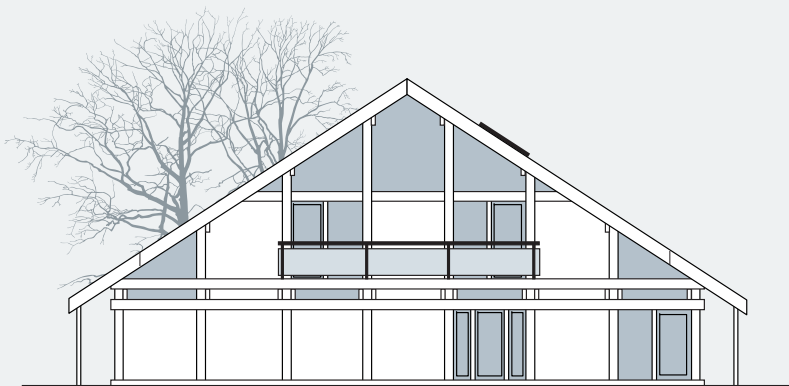

проект ОНУ-2

Фасады

Общая площадь: 336 м²

Общая площадь первого этажа: 168 м²

Общая площадь второго этажа: 168 м²

Санкт-Петербург
Лахтинский пр., 113
тел. + 7 812 4482424
факс + 7 812 4482425

Москва
Новорижское шоссе,
29 км
тел. +7 495 2873687
факс +7 495 2873688

office@osko-haus.ru
www.osko-haus.ru

проект ОНУ-2

1 этаж

Общая площадь: 336 м²

Общая площадь первого этажа: 168 м²

Общая площадь второго этажа: 168 м²

Санкт-Петербург
Лахтинский пр., 113
тел. + 7 812 4482424
факс + 7 812 4482425

Москва
Новорижское шоссе,
29 км
тел. +7 495 2873687
факс +7 495 2873688

office@osko-haus.ru
www.osko-haus.ru

проект ОНУ-2

2 этаж

Общая площадь: 336 м²

Общая площадь первого этажа: 168 м²

Общая площадь второго этажа: 168 м²