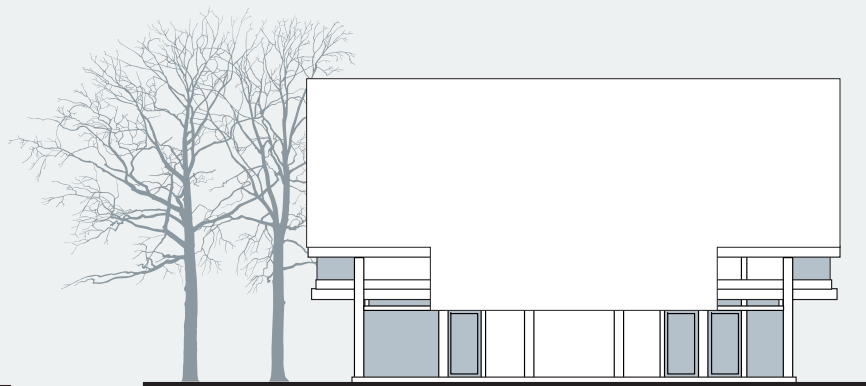

проект ОНУ-2

Фасады

Общая площадь: 336 м²

Общая площадь первого этажа: 168 м²

Общая площадь второго этажа: 168 м²

Санкт-Петербург
Лахтинский пр., 113
тел. + 7 812 4482424
факс + 7 812 4482425

Москва
Новорижское шоссе,
29 км
тел. +7 495 2873687
факс +7 495 2873688

office@osko-haus.ru
www.osko-haus.ru

проект ОНУ-2

1 этаж

Общая площадь: 336 м²

Общая площадь первого этажа: 168 м²

Общая площадь второго этажа: 168 м²

Санкт-Петербург
Лахтинский пр., 113
тел. + 7 812 4482424
факс + 7 812 4482425