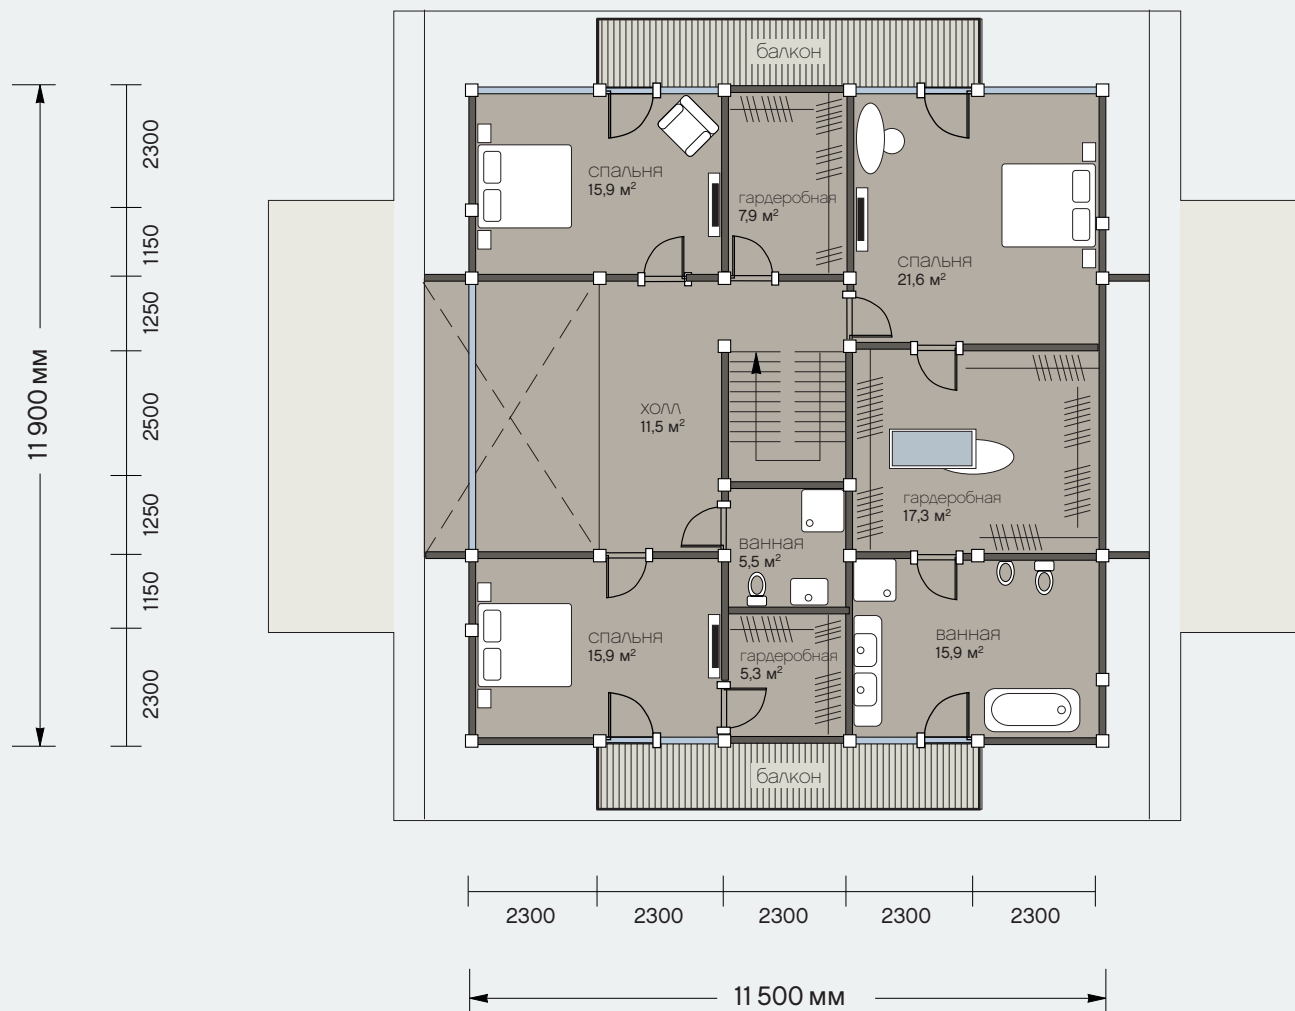

office@osko-haus.ru
www.osko-haus.ru

проект ОНУ-2

1 этаж

Общая площадь: 336 м²

Общая площадь первого этажа: 168 м²

Общая площадь второго этажа: 168 м²

Санкт-Петербург
Лахтинский пр., 113
тел. + 7 812 4482424
факс + 7 812 4482425

Москва
Новорижское шоссе,
29 км
тел. +7 495 2873687
факс +7 495 2873688

office@osko-haus.ru
www.osko-haus.ru

проект ОНУ-2

2 этаж

Общая площадь: 336 м²

Общая площадь первого этажа: 168 м²

Общая площадь второго этажа: 168 м²