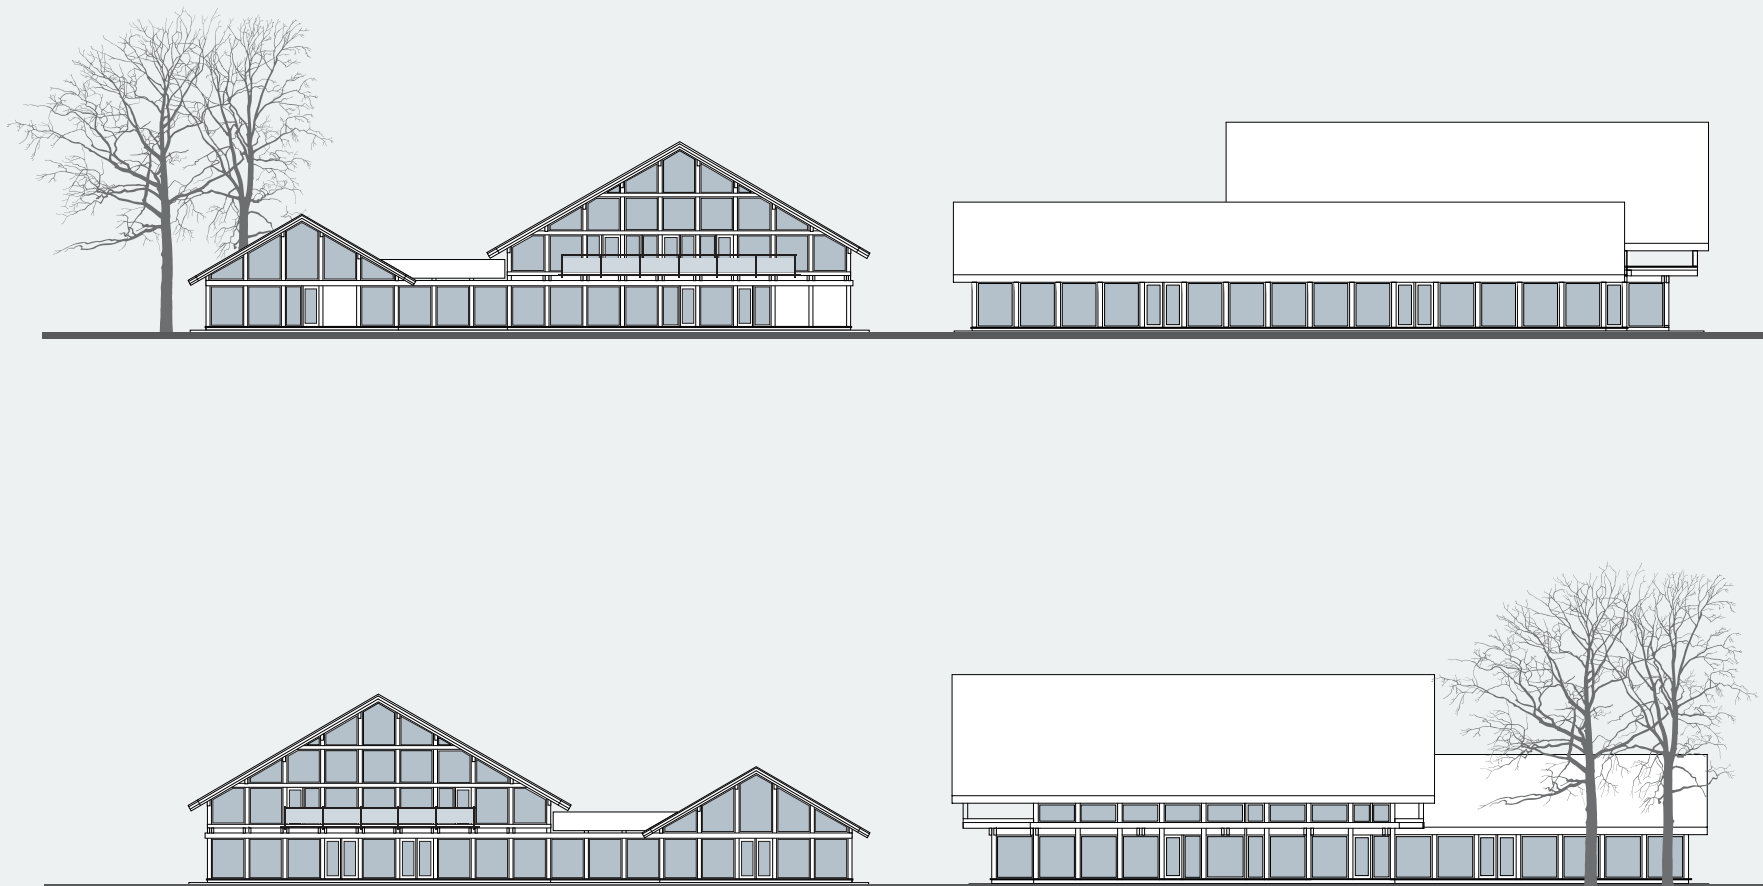

проект 1343

Общая площадь: 1343.4 кв.м

Общая площадь первого этажа: 372.7 кв.м

Общая площадь мансардного этажа: 414.1 кв.м

Общая площадь бассейна: 556.6 кв.м

Фасады

OSKO
H A U S

Санкт-Петербург
Лахтинский пр., 113
тел. + 7 812 4482424
факс + 7 812 4482425

Московская обл.
Новорижское ш., 29-й км
тел. +7 495 2873687
факс +7 495 2873688

office@osko-haus.ru
www.osko-haus.ru
www.osko-park.ru