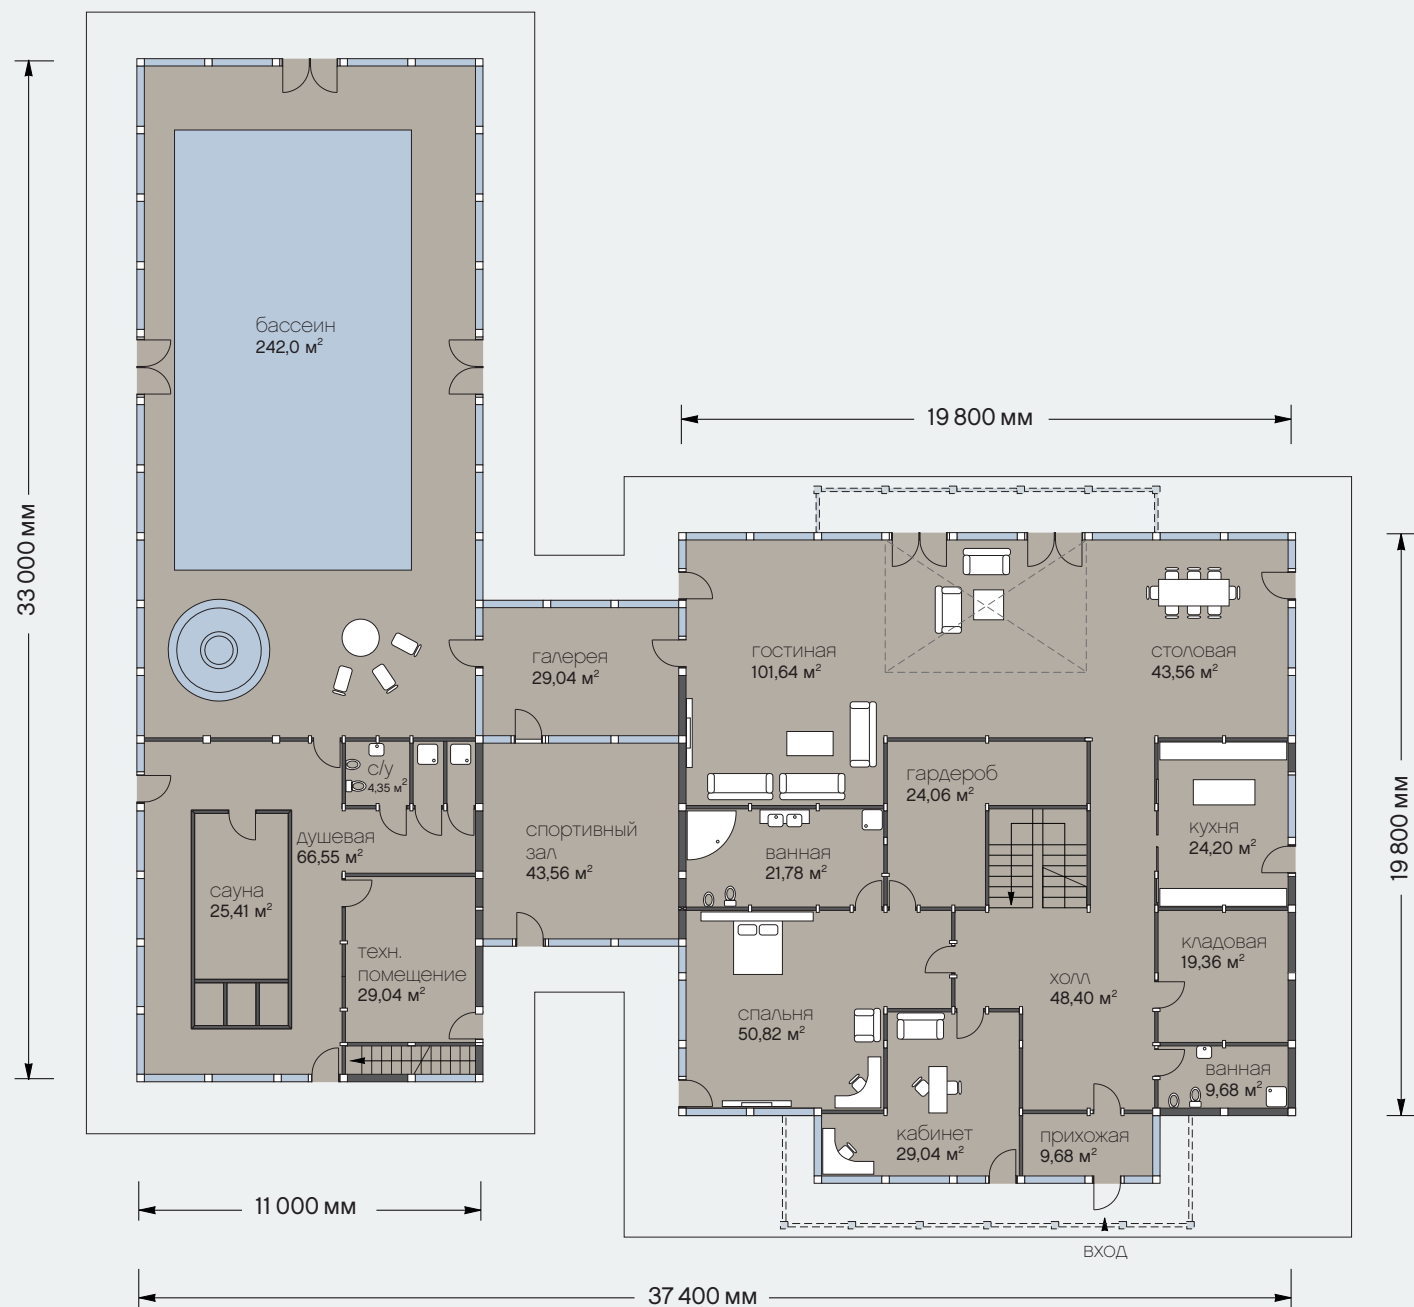

# проект 1343

Общая площадь: 1343.4 кв.м

Общая площадь первого этажа: 372.7 кв.м

Общая площадь мансардного этажа: 414.1 кв.м

Общая площадь бассейна: 556.6 кв.м

# проект 1343

Общая площадь: 1343.4 кв.м

Общая площадь мансардного этажа: 414.1 кв.м

Общая площадь первого этажа: 372.7 кв.м

Общая площадь бассейна: 556.6 кв.м

1 этаж

Санкт-Петербург  
Лахтинский пр., 113  
тел. + 7 812 4482424  
факс + 7 812 4482425

## 2 этаж