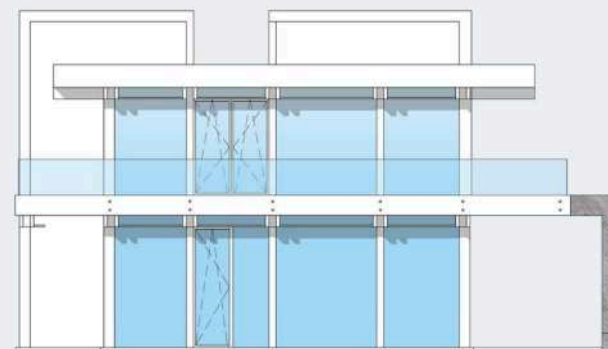

Общая площадь: 524 кв.м.
Общая площадь первого этажа: 205 кв.м.
Общая площадь второго этажа: 319 кв.м

Фасады

Санкт-Петербург
Лахтинский пр., 113
тел. + 7 812 4482424
факс + 7 812 4482425

Московская обл.
Новорижское ш., 29-й км
тел. + 7 495 2873687
факс + 7 495 2873688

office@osko-haus.ru
www.osko-haus.ru
www.osko-park.ru

Общая площадь: 524 кв.м.
 Общая площадь первого этажа: 205 кв.м.
 Общая площадь второго этажа: 319 кв.м

1 этаж

Санкт-Петербург
 Лахтинский пр., 113
 тел. + 7 812 4482424
 факс + 7 812 4482425