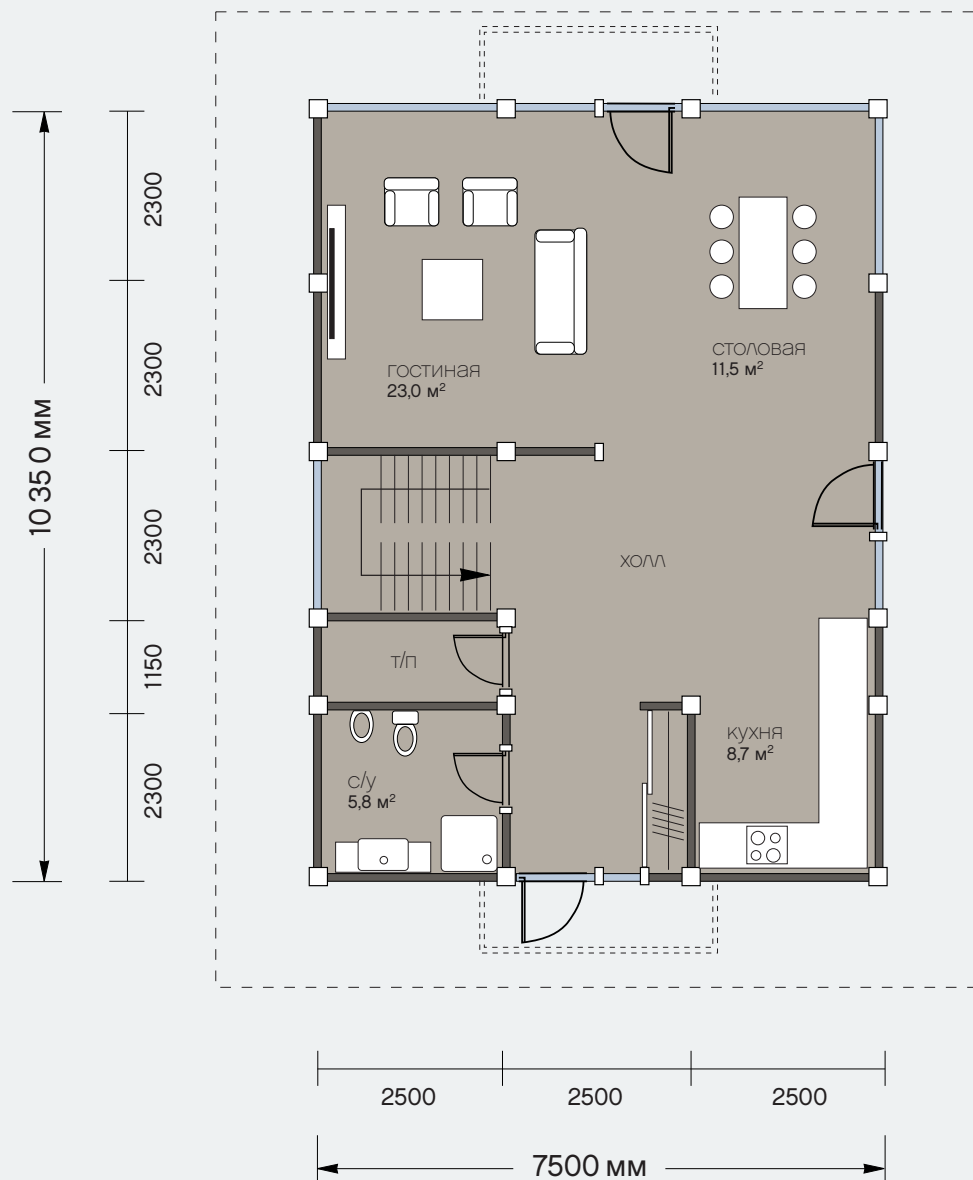

# проект ОНУ-4П

1 этаж

Общая площадь 162 м<sup>2</sup>

Площадь первого этажа 78 м<sup>2</sup>

Площадь второго этажа 84 м<sup>2</sup>

Санкт-Петербург  
Лахтинский пр., 113  
тел. + 7 812 4482424  
факс + 7 812 4482425

# проект ОНУ-4П

2 этаж

Общая площадь 162 м<sup>2</sup>

Площадь первого этажа 78 м<sup>2</sup>

Площадь второго этажа 84 м<sup>2</sup>

Санкт-Петербург  
Лахтинский пр., 113  
тел. + 7 812 4482424  
факс + 7 812 4482425