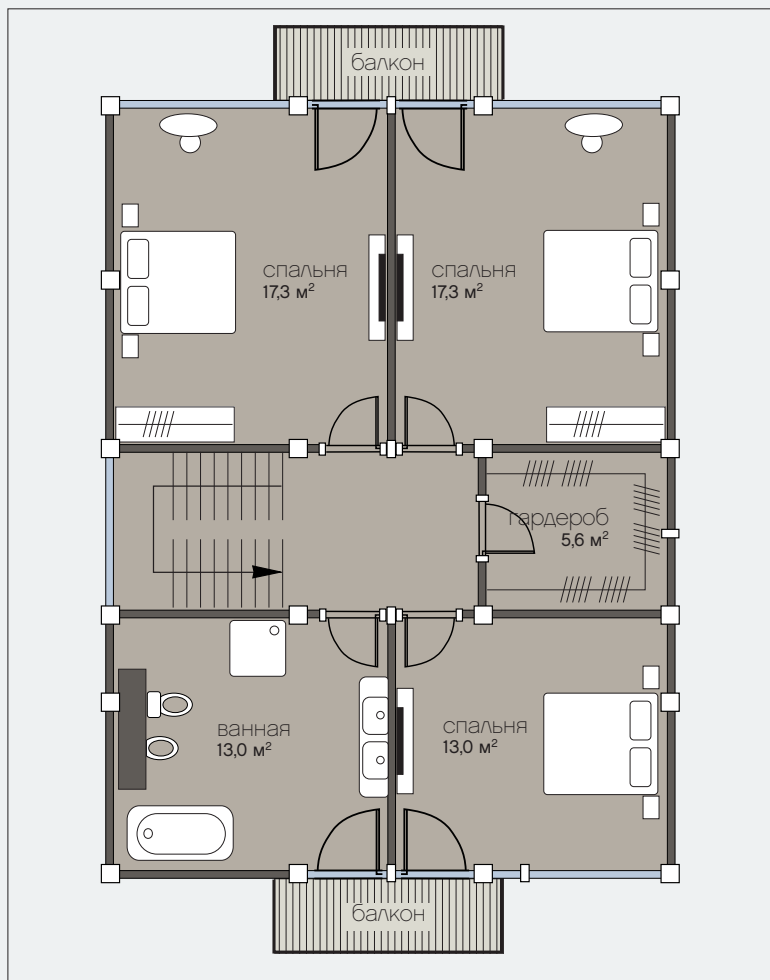

# проект ОНУ-4П

1 этаж

Общая площадь 162 м<sup>2</sup>

Площадь первого этажа 78 м<sup>2</sup>

Площадь второго этажа 84 м<sup>2</sup>

Санкт-Петербург  
Лахтинский пр., 113  
тел. + 7 812 4482424  
факс + 7 812 4482425

# проект ОНУ-4П

2 этаж

Общая площадь 162 м<sup>2</sup>

Площадь первого этажа 78 м<sup>2</sup>

Площадь второго этажа 84 м<sup>2</sup>

Санкт-Петербург  
Лахтинский пр., 113  
тел. + 7 812 4482424  
факс + 7 812 4482425