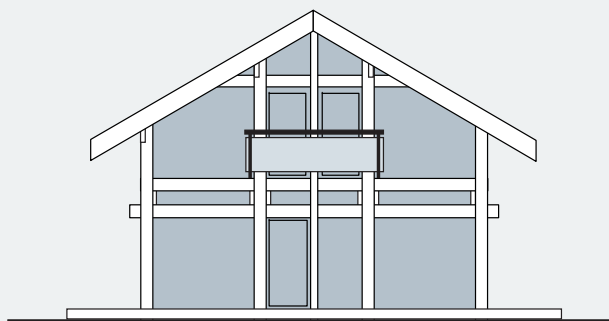

## Фасады

Общая площадь 162 м<sup>2</sup>

Площадь первого этажа 78 м<sup>2</sup>

Площадь второго этажа 84 м<sup>2</sup>

Санкт-Петербург  
Лахтинский пр., 113  
тел. + 7 812 4482424  
факс + 7 812 4482425

Москва  
Новорижское шоссе,  
29 км  
тел. +7 495 2873687  
факс +7 495 2873688